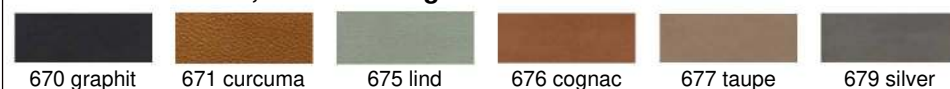

Microfaser "Gavin", in Lederdesign