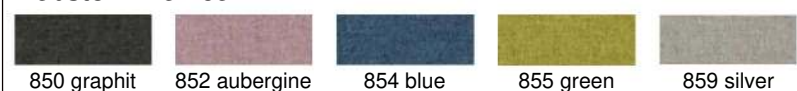

Solo - Polsterbänke

Design-Einzelbank - 4 Maße - 18 Stoff- und 10 Lederausführungen

Design-Bank, Kufe Eisen schwarz

	44x8- Design-Bank "Solo" Gestell Kufe, Eisen schwarz mit Micro-Taschenfederkern im Sitz, Sh 49 cm gültig ab 01.08.2024			
	4438-04-xxx	4448-04-xxx	4458-04-xxx	4468-04-xxx
	160 cm	180 cm	200 cm	220 cm
44x8-04-Gr.1	Stoffgruppe 1			
44x8-04-Gr.4	Stoffgruppe 4			

Design-Bank, Kufe Edelstahl gebürstet

	44x8- Design-Bank "Solo" Gestell Kufe, Edelstahl gebürstet mit Micro-Taschenfederkern im Sitz, Sh 49 cm gültig ab 01.08.2024			
	4438-02-xxx	4448-02-xxx	4458-02-xxx	4468-02-xxx
	160 cm	180 cm	200 cm	220 cm
44x8-02-Gr.1	Stoffgruppe 1			
44x8-02-Gr.4	Stoffgruppe 4			

lieferbare Bezugstoffe: Stoffgruppe 1

Webstoff "Venice"