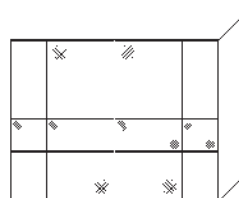

1	2	3	4	5	6
Modell-Nr. SO	Front mittig Glas/Spiegel	Griff-/Zierleisten	Front außen Dekor	Glasmittelband	Korpus
	AN Anthrazitglas	41 graphit	06 Dekor Sonoma Eiche	AN Anthrazitglas	06 Dekor Sonoma Eiche
	AW Alpinweißglas	71 alufarbig	11 Dekor mocca	AW Alpinweißglas	11 Dekor mocca
	NU Moccaglas	81 chromfarbig	16 Dekor Artisan Eiche	NU Moccaglas	16 Dekor Artisan Eiche
	SL Hellgrauglas		18 Dekor hellgrau	SL Hellgrauglas	18 Dekor hellgrau
	SN Sandglas		36 Dekor vulkan	SN Sandglas	36 Dekor vulkan
	SP Spiegel		91 Dekor Sand	SP Spiegel	91 Dekor Sand
			96 Dekor weiß		96 Dekor weiß

**Innenausstattung
Texline**

Breite/ Höhe/Tiefe: (in cm)	40 81 81 40		40 81 81 40	
	2-türig		2-türig	
	B249 H222 T68	B249 H240 T68	B270 H222 T68	B270 H240 T68
	37599 EUR	37600 EUR	37641 EUR	37642 EUR
Breite/ Höhe/Tiefe: (in cm)	40 87 87 40		43 87 87 43	
	2-türig		2-türig	
	B282 H222 T68	B282 H240 T68	B298 H222 T68	B298 H240 T68
	37647 EUR	37648 EUR	37792 EUR	37793 EUR
Breite/ Höhe/Tiefe: (in cm)	43 110 110 43			
	2-türig			
	B323 H222 T68	B323 H240 T68		
	37840 EUR	37841 EUR