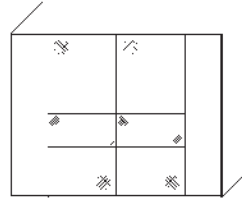

1	2	3	4	5	6
Modell-Nr. SO	Front mittig Glas/Spiegel	Griff-/Zierleisten	Front außen Dekor	Glasmittelband mittig	Korpus
	AN Anthrazitglas	41 graphit	06 Dekor Sonoma Eiche	AN Anthrazitglas	06 Dekor Sonoma Eiche
	AW Alpinweißglas	71 alufarbig	11 Dekor mocca	AW Alpinweißglas	11 Dekor mocca
	NU Moccaglas	81 chromfarbig	16 Dekor Artisan Eiche	NU Moccaglas	16 Dekor Artisan Eiche
	SL Hellgrauglas		18 Dekor hellgrau	SL Hellgrauglas	18 Dekor hellgrau
	SN Sandglas		36 Dekor vulkan	SN Sandglas	36 Dekor vulkan
	SP Spiegel		91 Dekor Sand	SP Spiegel	91 Dekor Sand
			96 Dekor weiß		96 Dekor weiß

**Innenausstattung
Texline**

Breite/ Höhe/Tiefe: (in cm)	40 81 81 40		40 81 81 40	
	2-türig		2-türig	
	B249 H222 T68	B249 H240 T68	B270 H222 T68	B270 H240 T68
	43947 EUR	43948 EUR	43973 EUR	43974 EUR
Breite/ Höhe/Tiefe: (in cm)	40 87 87 40		40 87 97 40	
	2-türig		2-türig	
	B282 H222 T68	B282 H240 T68	B298 H222 T68	B298 H240 T68
	43988 EUR	43989 EUR	44033 EUR	44034 EUR
Breite/ Höhe/Tiefe: (in cm)	48 10 10 48			
	2-türig			
	B323 H222 T68	B323 H240 T68		
	44165 EUR	44166 EUR