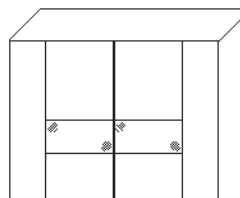

Sonett

18.03.2024 - bis auf Widerruf

1	2	3	4	5	6
Modell-Nr. SO	Front mittig Dekor	Griff-/Zierleisten	Front außen Dekor	Glasmittelband mittig	Korpus
	06 Dekor Sonoma Eiche	41 graphit	06 Dekor Sonoma Eiche	AN Anthrazitglas	06 Dekor Sonoma Eiche
	11 Dekor mocca	71 alufarbig	11 Dekor mocca	AW Alpinweißglas	11 Dekor mocca
	16 Dekor Artisan Eiche	81 chromfarbig	16 Dekor Artisan Eiche	NU Moccaglas	16 Dekor Artisan Eiche
	18 Dekor hellgrau		18 Dekor hellgrau	SL Hellgrauglas	18 Dekor hellgrau
	36 Dekor vulkan		36 Dekor vulkan	SN Sandglas	36 Dekor vulkan
	91 Dekor Sand		91 Dekor Sand	SP Spiegel	91 Dekor Sand
	96 Dekor weiß		96 Dekor weiß		96 Dekor weiß

**Innenausstattung
Texline**

Breite/ Höhe/Tiefe: (in cm) 	40 87 51 48 2-türig B249 H222 T68 B249 H240 T68		50 51 97 48 2-türig B270 H222 T68 B270 H240 T68		
	43392 EUR	43393 EUR	43402 EUR	43403 EUR	
Breite/ Höhe/Tiefe: (in cm) 	50 57 57 48 2-türig B282 H222 T68 B282 H240 T68		53 57 97 48 2-türig B298 H222 T68 B298 H240 T68		
	43426 EUR	43427 EUR	43441 EUR	43442 EUR	
Breite/ Höhe/Tiefe: (in cm) 	58 110 110 48 2-türig B323 H222 T68 B323 H240 T68				
	43462 EUR	43463 EUR			

Sonett 411

Schwebetürenschränke 222/240 cm hoch

1	2	3	4	5	6
Modell-Nr. SO	Front mittig Dekor	Griff-/Zierleisten	Front außen Glas/Spiegel	Glasmittelband mittig	Korpus
	06 Dekor Sonoma Eiche	41 graphit	AN Anthrazitglas	AN Anthrazitglas	06 Dekor Sonoma Eiche
	11 Dekor mocca	71 alufarbig	AW Alpinweißglas	AW Alpinweißglas	11 Dekor mocca
	16 Dekor Artisan Eiche	81 chromfarbig	NU Moccaglas	NU Moccaglas	16 Dekor Artisan Eiche
	18 Dekor hellgrau		SL Hellgrauglas	SL Hellgrauglas	18 Dekor hellgrau
	36 Dekor vulkan		SN Sandglas	SN Sandglas	36 Dekor vulkan
	91 Dekor Sand		SP Spiegel	SP Spiegel	91 Dekor Sand
	96 Dekor weiß				96 Dekor weiß