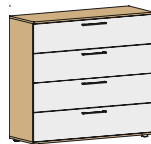

Jumbo-Superkombikommode
4 Schubkästen
120 / 103,6 / 46 cm