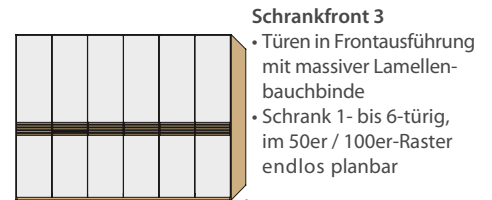

SCHRÄNKE: Drehtüren (DTS) Höhe: 207 cm oder Höhe: 229,4 cm, Tiefe inkl. Front: 59,5 cm