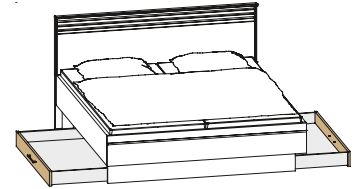

Betten (Holz- oder Polster-KT) mit Bettschubkästen (li. / re.), optional möglich

KOMMODEN & KONSOLEN: Maße in cm (B: Breite / H: Höhe / T: Tiefe), Vollauszug inkl. Dämpfung und Selbsteinzug