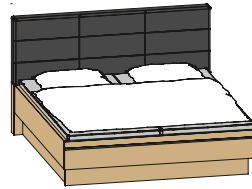

Betten mit Holz- oder Polsterkopfteil und schwebendem Fußteil