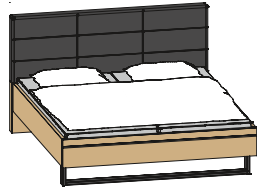

CABRILLO

Ein Stück Natur zum Verlieben

Echtholz furnier Balkeneiche / Lack Basalt
 Doppelbett mit Holzkopfteil, Fußteil mit Winkelfuß in Anthrazit, Hängekonsole und Paneelaufsatz, Drehtürenschränk (DTS), 6-trg. mit massiver Lamellenbauchbinde und Passepartout (19 mm) mit LED Stabbeleuchtung

Schubkastenkommode
 (B / H / T: 120 / 82,2 / 46 cm)

Superkombikommode
 (B / H / T: 151 / 82,2 / 46 cm)

Kombikommode
 (B / H / T: 120 / 82,2 / 46 cm)

Echtholz furnier Balkeneiche / Lack Sand
 Doppelbett mit Holzkopfteil, schwebendes Fußteil, Konsole mit 2 Schubkästen und Paneelaufsatz, Drehtürenschränk (DTS), 6-trg. mit massiver Lamellenbauchbinde und Passepartout (19 mm) mit Power LED Spots

Jumbo-Schubkastenkommode
 (B / H / T: 120 / 103,6 / 46 cm)

Jumbo-Kombikommode
 (B / H / T: 120 / 103,6 / 46 cm)

Jumbo-Superkombikommode
 (B / H / T: 180,3 / 103,6 / 46 cm)

massive Lamellenbauchbinde

Optional können Sie das schwebende Bett mit Bettschubkästen ausstatten.

BETTEN UND ZUBEHÖR: Bettbreiten – Einzelbetten: 90 / 100 / 120 cm – Doppelbetten: 140 / 160 / 180 / 200 cm, Höhe Polsterkopfteil: 110 cm, Höhe Holzkopfteil: 100,9 cm

Betten mit Holz- oder Polsterkopfteil und stehendem Fußteil mit Winkelfuß in Anthrazit