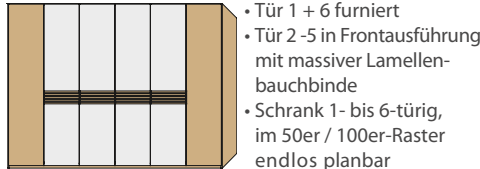

Schubkastenkommode
 (B / H / T: 120 / 82,2 / 46 cm)

Superkombikommode
 (B / H / T: 151 / 82,2 / 46 cm)

Kombikommode
 (B / H / T: 120 / 82,2 / 46 cm)

Echtholz furnier Balkeneiche / Lack Sand
 Doppelbett mit Holzkopfteil, schwebendes Fußteil, Konsole mit 2 Schubkästen und Paneelaufsatz, Drehtürenschränk (DTS), 6-trg. mit massiver Lamellenbauchbinde und Passepartout (19 mm) mit Power LED Spots

Jumbo-Schubkastenkommode
 (B / H / T: 120 / 103,6 / 46 cm)

Jumbo-Kombikommode
 (B / H / T: 120 / 103,6 / 46 cm)

Jumbo-Superkombikommode
 (B / H / T: 180,3 / 103,6 / 46 cm)

massive Lamellenbauchbinde

Optional können Sie das schwebende Bett mit Bettschubkästen ausstatten.

3314 – Echtholz furnier Balkeneiche /
Absetzung Lack Sand

3374 – Echtholz furnier Balkeneiche /
Absetzung Lack Basalt

SCHRÄNKE: Drehtüren (DTS) Höhe: 207 cm oder Höhe: 229,4 cm, Tiefe inkl. Front: 59,5 cm