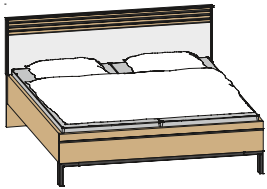

CABRILLO

Ein Stück Natur zum Verlieben

Echtholz furnier Balkeneiche / Lack Basalt
 Doppelbett mit Holzkopfteil, Fußteil mit Winkelfuß in Anthrazit, Hängekonsole und Paneelaufsatz, Drehtürenschränk (DTS), 6-trg. mit massiver Lamellenbauchbinde und Passepartout (19 mm) mit LED Stabbeleuchtung

Schubkastenkommode
 (B / H / T: 120 / 82,2 / 46 cm)

Superkombikommode
 (B / H / T: 151 / 82,2 / 46 cm)

Kombikommode
 (B / H / T: 120 / 82,2 / 46 cm)

Echtholz furnier Balkeneiche / Lack Sand
 Doppelbett mit Holzkopfteil, schwebendes Fußteil, Konsole mit 2 Schubkästen und Paneelaufsatz, Drehtürenschränk (DTS), 6-trg. mit massiver Lamellenbauchbinde und Passepartout (19 mm) mit Power LED Spots

Jumbo-Schubkastenkommode
 (B / H / T: 120 / 103,6 / 46 cm)

Jumbo-Kombikommode
 (B / H / T: 120 / 103,6 / 46 cm)

Jumbo-Superkombikommode
 (B / H / T: 180,3 / 103,6 / 46 cm)

massive Lamellenbauchbinde

Optional können Sie das schwebende Bett mit Bettschubkästen ausstatten.

BETTEN UND ZUBEHÖR: Bettbreiten – Einzelbetten: 90 / 100 / 120 cm – Doppelbetten: 140 / 160 / 180 / 200 cm, Höhe Polsterkopfteil: 110 cm, Höhe Holzkopfteil: 100,9 cm

Betten mit Holz- oder Polsterkopfteil und stehendem Fußteil mit Winkelfuß in Anthrazit