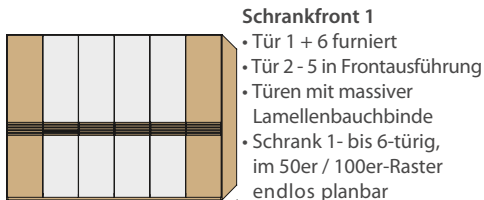

Schubkastenkommode
 (B / H / T: 120 / 82,2 / 46 cm)

Superkombikommode
 (B / H / T: 151 / 82,2 / 46 cm)

Kombikommode
 (B / H / T: 120 / 82,2 / 46 cm)

Echtholz furnier Balkeneiche / Lack Sand
 Doppelbett mit Holzkopfteil, schwebendes Fußteil, Konsole mit 2 Schubkästen und Paneelaufsatz, Drehtürenschränk (DTS), 6-trg. mit massiver Lamellenbauchbinde und Passepartout (19 mm) mit Power LED Spots

Jumbo-Schubkastenkommode
 (B / H / T: 120 / 103,6 / 46 cm)

Jumbo-Kombikommode
 (B / H / T: 120 / 103,6 / 46 cm)

Jumbo-Superkombikommode
 (B / H / T: 180,3 / 103,6 / 46 cm)

massive Lamellenbauchbinde

Optional können Sie das schwebende Bett mit Bettschubkästen ausstatten.

3314 – Echtholz furnier Balkeneiche /
Absetzung Lack Sand

3374 – Echtholz furnier Balkeneiche /
Absetzung Lack Basalt

SCHRÄNKE: Drehtüren (DTS) Höhe: 207 cm oder Höhe: 229,4 cm, Tiefe inkl. Front: 59,5 cm