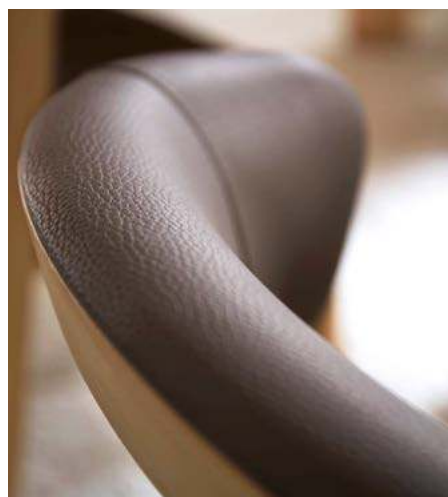

Erhältlich in:

Gestell

Wildeiche massiv,
soft gebürstet

Entspannt zurücklehnen

Der **CLASSIC 3**-Stuhl umschmeichelt den Sitzenden mit seiner Form und bietet ein Gefühl von Geborgenheit. Statt eines dicken Polsteraufbaus, bezieht dieses Modell seinen Sitzkomfort aus einer rundgeformten und überpolsterten Rücken- und Sitzschale.

CLASSIC 3

Massivholzstuhl mit Polsterrücken und Polstersitz

Der **CLASSIC 3** – besonders schönes Design mit soften Formen.

Massivholz- gerecht schön

Unglaublich leicht, sehr komfortabel, gut zu greifen und zeitlos schön – das ist unser massiver Stuhl **MIA**. Am prägnanten, aufwändig rundgeformten Massivholzrücken lässt sich das individuelle Design-Konzept gut erkennen. Wer **MIA** mag, liebt Rundungen. Und diese findet man an diesem Modell zu Genüge, vergebens sucht man Ecken und Kanten.