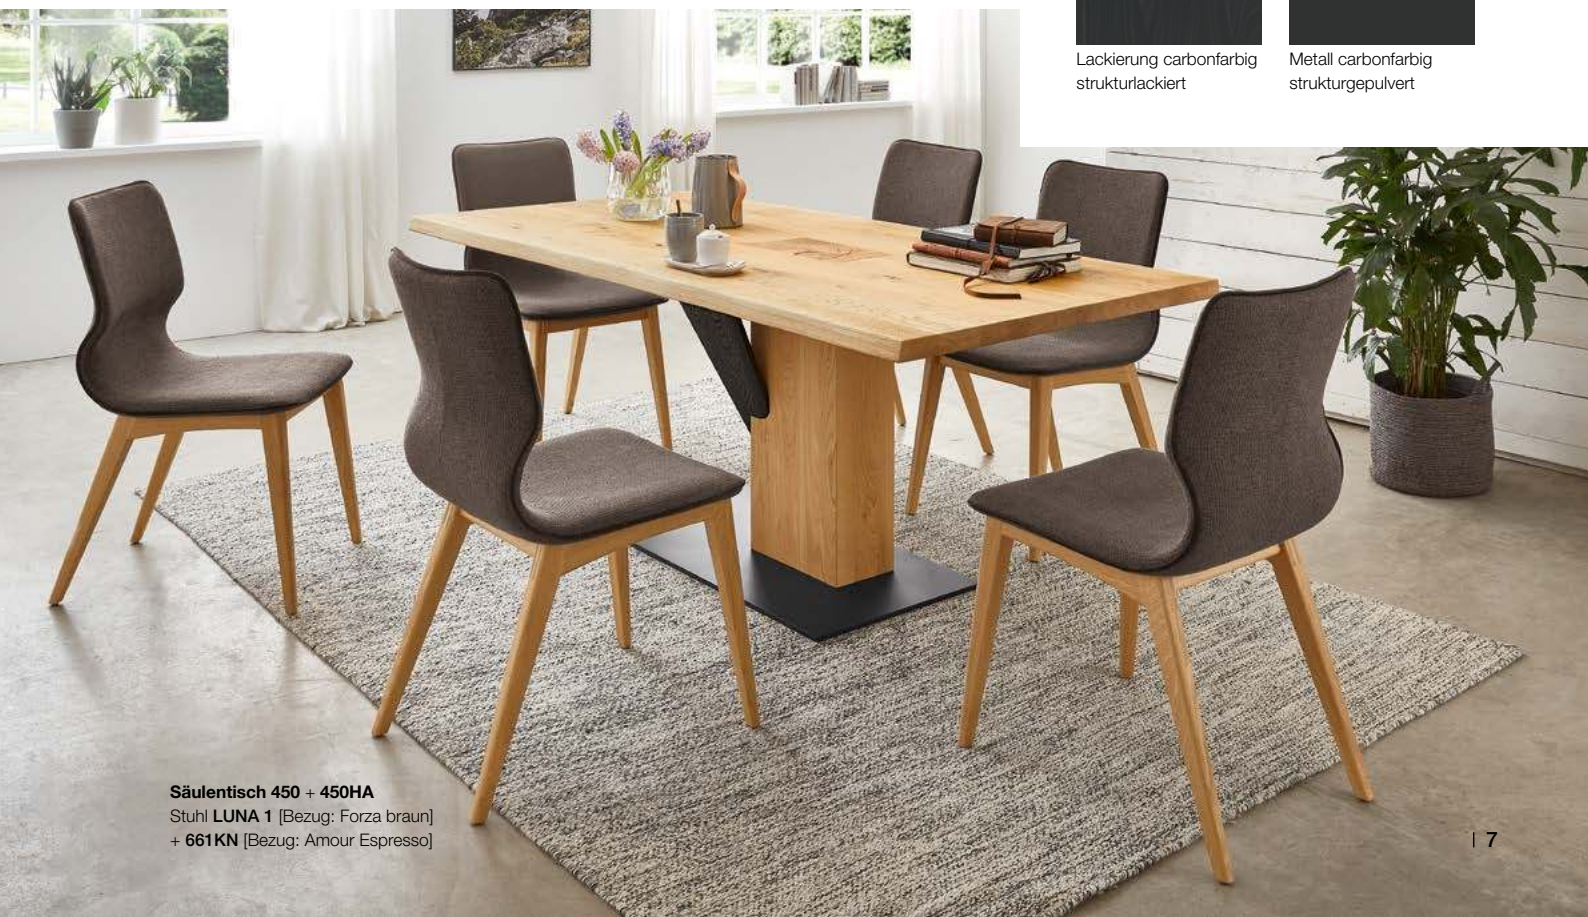

Erhältlich in:

Tischplatte, Säule

Wildecke massiv, soft gebürstet

Massivholz-Strebe

Lackierung carbonfarbig strukturlackiert

Optionaler Akzent

Hirnholz-Scheibe massiv, rissig

Bodenplatte

Metall carbonfarbig strukturgepulvert