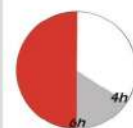

- Bis zu 6 Stunden sitzen am Tag
- Belastbarkeit bis zu 100 kg
- Einsetzbar in jedem Heimbüro (Keine gewerbliche Nutzung)