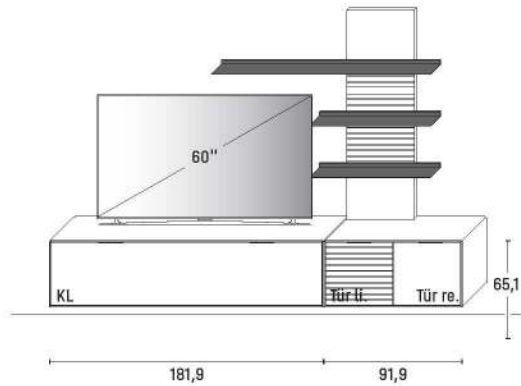

KOMBI 0003 | SPIEGELSEITIG 0103

B 273,8 x H 203,3 x T 37,1 cm

GESAMTPREIS KOMBINATION

Erle   Wildeiche

- ohne Zubehör -		€
Hängelowboard	Art.-Nr. 11835	€
Hängelowboard	Art.-Nr. 11933	€
Paneelregal	Art.-Nr. 8443	€

ZUBEHÖREMPFEHLUNG

LED-Paneelregal-Beleuchtung 5,1 W (f. 8443)	Art.-Nr. 844B	€
Trafo inkl. Schalter mit Stecker (max. 15 W) *	Art.-Nr. 8015	€
Funkdimmer anstatt Schalter *	Art.-Nr. 8212	€
Kabeldurchlass (f. 11835)	Art.-Nr. 6087	€
Mattglas Front (f. 11835)	Art.-Nr. 183MG	€
Mattglas Front (f. 11933)	Art.-Nr. 193MG	€