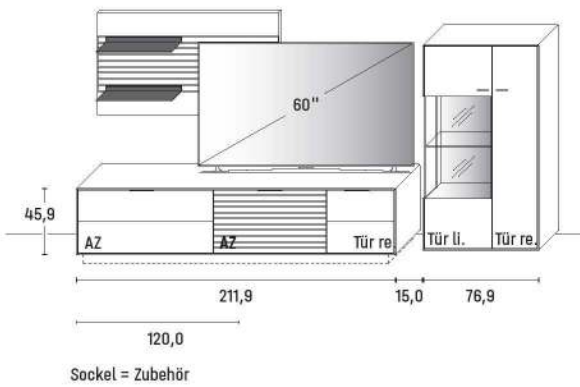

KOMBI 0002 | SPIEGELSEITIG 0102

B 303,8 × H 148,0 × T 45,2 cm

GESAMTPREIS KOMBINATION

Erle   Wildeiche

- ohne Zubehör -

€

Lowboard	Art.-Nr. 1154	€
Panelboard	Art.-Nr. 8224	€
Highboard	Art.-Nr. 4744	€

ZUBEHÖREMPFEHLUNG

Lamellen-Rückwand-Akzent (f. 4744)	Art.-Nr. 443LH	€
Lamellen-Rückwand-Akzent mit Mattglas (f. 4744)	Art.-Nr. 443LG	VZ: €
LED-Rückwand-Beleuchtung 4,0 W (f. 4744)	Art.-Nr. 443B	€
LED-Panelboard-Beleuchtung 3,4 W (f. 8224)	Art.-Nr. 822B	€
Trafo inkl. Schalter mit Stecker (max. 15 W) *	Art.-Nr. 8015	€
Trafo inkl. Schalter mit Stecker (max. 30 W) *	Art.-Nr. 8030	€
Funkdimmer anstatt Schalter *	Art.-Nr. 8212	€
Sockel, carbonfarbig, H + 4,0 cm (f. 1154)	Art.-Nr. 115S	€
Sockel, carbonfarbig, H + 4,0 cm (f. 4744)	Art.-Nr. 474S	€
Fußgestell, H + 15,0 cm (f. 1154)	Art.-Nr. 115F	€
Mattglas Front (f. 1154)	Art.-Nr. 115MG	€
Mattglas (oben & unten f. 8224)	Art.-Nr. 822MG	€

* Bitte ausreichend Trafos und ggf. Funkdimmer mitbestellen. Je Trafo ist ein Funkdimmer erforderlich.