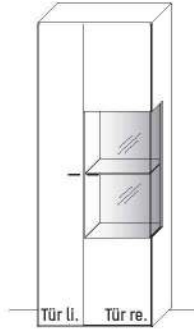

B 76,9 × H 205,5 × T 37,1 cm
9 Böden / 11 Fächer

TYPE 6743 (Abbildung)	Erle	€
TYPE 6744 (spiegelseitig)	Wildeiche	€
Sockel, carbonfarbig, H + 4,0 cm	Art.-Nr. 474S	€
Lamellen-Rückwand-Akzent	Art.-Nr. 644LH	€
Lamellen-Rückwand-Akzent mit Mattglas	Art.-Nr. 644LG	VZ: €
LED-Rückwand-Beleuchtung 4,0 W	Art.-Nr. 644B	€
Trafo inkl. Schalter mit Stecker (max. 15 W) *	Art.-Nr. 8015	€
Funkdimmer anstatt Schalter *	Art.-Nr. 8212	€
Holz Einlegeboden B 28,0 cm	Art.-Nr. 8338	€
Holz Einlegeboden B 43,0 cm	Art.-Nr. 8438	€