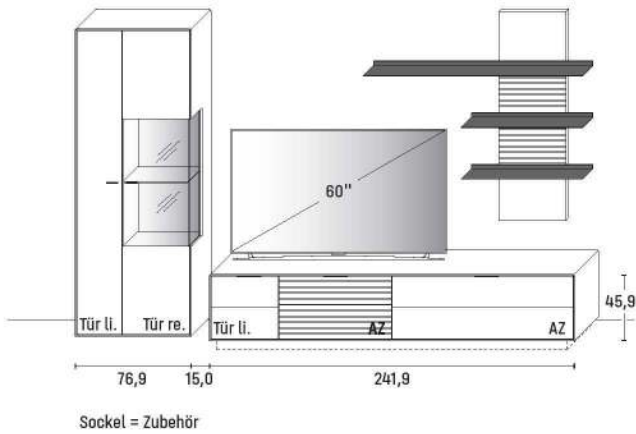

KOMBI 0005 | SPIEGELSEITIG 0105

B 333,8 × H 205,5 × T 45,2 cm

GESAMTPREIS KOMBINATION

Erle

Wildeiche

- ohne Zubehör -

VZ: €

Zeilenschrank	Art.-Nr. 6743	€
Lowboard	Art.-Nr. 1453	€
Paneelregal	Art.-Nr. 8443	€

ZUBEHÖREMPFEHLUNG

Lamellen-Rückwand-Akzent (f. 6743)	Art.-Nr. 644LH	€
Lamellen-Rückwand-Akzent mit Mattglas (f. 6743)	Art.-Nr. 644LG	VZ: €
LED-Rückwand-Beleuchtung 4,0 W (f. 6743)	Art.-Nr. 644B	€
LED-Paneelregal-Beleuchtung 5,1 W (f. 8443)	Art.-Nr. 844B	€
Trafo inkl. Schalter mit Stecker (max. 15 W) *	Art.-Nr. 8015	€
Trafo inkl. Schalter mit Stecker (max. 30 W) *	Art.-Nr. 8030	€
Funkdimmer anstatt Schalter *	Art.-Nr. 8212	€
Socket, carbonfarbig, H + 4,0 cm (f. 1453)	Art.-Nr. 145S	€
Socket, carbonfarbig, H + 4,0 cm (f. 6743)	Art.-Nr. 474S	€
Fußgestell, H + 15,0 cm (f. 1453)	Art.-Nr. 145F	€
Mattglas Front (f. 1453)	Art.-Nr. 145MG	€

* Bitte ausreichend Trafos und ggf. Funkdimmer mitbestellen. Je Trafo ist ein Funkdimmer erforderlich.