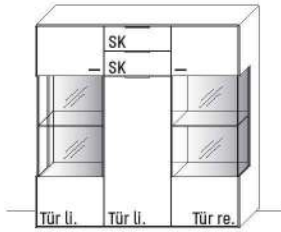

* Bitte ausreichend Trafos und ggf. Funkdimmer mitbestellen. Je Trafo ist ein Funkdimmer erforderlich.

HIGHBOARDS

WM 2320

B 91,9 × H 138,3 × T 37,1 cm
3 Böden / 4 Fächer

| TYPE 4940 | Erle | € |
|--|----------------|---|
| | Wildeiche | € |
| Sockel, carbonfarbig, H +4,0 cm | Art.-Nr. 494S | € |
| Lamellen-Rückwand-Akzent | Art.-Nr. 494LH | € |
| Lamellen-Rückwand-Akzent mit Mattglas | Art.-Nr. 494LG | € |
| LED-Rückwand-Beleuchtung 8,4 W | Art.-Nr. 494B | € |
| Trafo inkl. Schalter mit Stecker (max. 15 W) * | Art.-Nr. 8015 | € |
| Funkdimmer anstatt Schalter * | Art.-Nr. 8212 | € |
| | | |
| | | |
| | | |