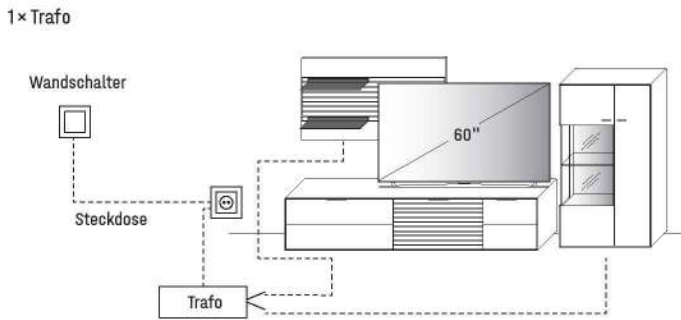

ÜBERSICHT DER MÖGLICHEN SCHALTKREISE

FÜR STECKDOSE MIT TRAFU ÜBER SCHALTER

FÜR STECKDOSE MIT TRAFU ÜBER FUNKDIMMER

FÜR SCHALTBARE STECKDOSE/N MIT TRAFU ÜBER WANDSCHALTER

Bitte am Ende Ihrer Planung die Gesamtwattzahl ermitteln und den/die entsprechende(n) LED-Trafo(s) sowie die gewünschte Schaltervariante(n) definieren. Optional kann der Schalter durch einen Funkdimmer ersetzt werden, sodass Sie die Beleuchtung per Fernbedienung bequem vom Sofa aus steuern können. Diesbezüglich sollte dem Auftrag unbedingt eine Planungsskizze hinzugefügt werden.