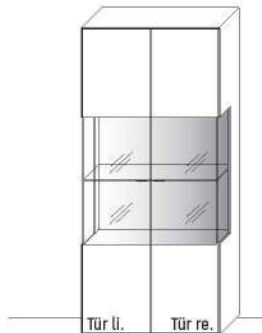

B 91,9 × H 205,5 × T 37,1 cm
5 Böden / 6 Fächer

TYPE 6940	Erle	€
	Wildeiche	€
Sockel, carbonfarbig, H + 4,0 cm	Art.-Nr. 494S	€
Lamellen-Rückwand-Akzent	Art.-Nr. 694LH	€
Lamellen-Rückwand-Akzent mit Mattglas	Art.-Nr. 694LG	€
LED-Rückwand-Beleuchtung 12,8 W	Art.-Nr. 694B	€
Trafo inkl. Schalter mit Stecker (max. 15 W) *	Art.-Nr. 8015	€
Funkdimmer anstatt Schalter *	Art.-Nr. 8212	€
Holz Einlegeboden B 88,0 cm	Art.-Nr. 8838	€

* Bitte ausreichend Trafos und ggf. Funkdimmer mitbestellen. Je Trafo ist ein Funkdimmer erforderlich.