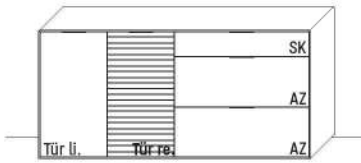

B 181,9 × H 87,9 × T 45,2 cm
1 Boden / 2 Fächer

	Erle	€
TYPE 2853 (Abbildung)	Wildeiche	€
TYPE 2854 (spiegelseitig)	VZ:	€
Vollauszug für 3 Zargen	Art.-Nr. Z091	€
Sockel, carbonfarbig, H + 4,0 cm	Art.-Nr. 185S	€
Fußgestell, H + 15,0 cm	Art.-Nr. 185F	€
Mattglas Front	Art.-Nr. 285MG	€
Besteckeinsatz f. Schubkasten	Art.-Nr. 8191	€
Holz Einlegeboden B 88,0 cm	Art.-Nr. 8848	€