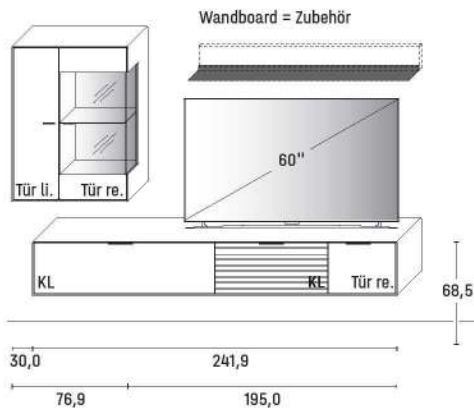

KOMBI 0004 | SPIEGELSEITIG 0104

B 271,9 x H 195,0 x T 37,1 cm

GESAMTPREIS KOMBINATION

Erle   Wildeiche

- ohne Zubehör -		€
Hängeelement	Art.-Nr. 14733	€
Hängelowboard	Art.-Nr. 11434	€

ZUBEHÖREMPFEHLUNG

Wandbord	Art.-Nr. 8145	€
LED-Wandbord-Beleuchtung 5,4 W (f. 8145)	Art.-Nr. 814B	€
Lamellen-Rückwand-Akzent (f. 14733)	Art.-Nr. 443LH	€
Lamellen-Rückwand-Akzent mit Mattglas (f. 14733)	Art.-Nr. 443LG	VZ: €
LED-Rückwand-Beleuchtung 4,0 W (f. 14733)	Art.-Nr. 443B	€
Trafo inkl. Schalter mit Stecker (max. 15 W) *	Art.-Nr. 8015	€
Trafo inkl. Schalter mit Stecker (max. 30 W) *	Art.-Nr. 8030	€
Funkdimmer anstatt Schalter *	Art.-Nr. 8212	€
Kabeldurchlass (f. 11434)	Art.-Nr. 6087	€
Mattglas Front (f. 11434)	Art.-Nr. 143MG	€

* Bitte ausreichend Trafos und ggf. Funkdimmer mitbestellen. Je Trafo ist ein Funkdimmer erforderlich.