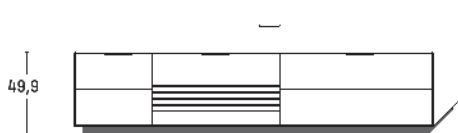

Darstellung mit Sockel: