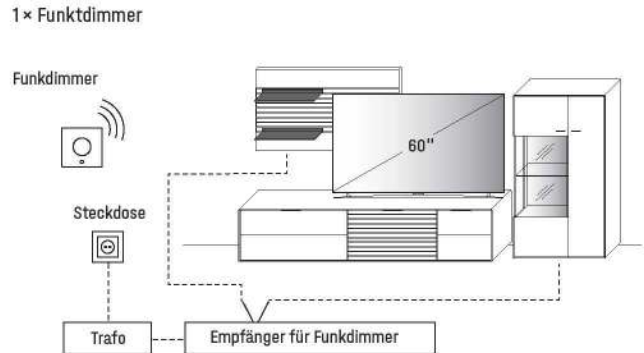

FÜR STECKDOSE MIT TRAFU ÜBER FUNKDIMMER