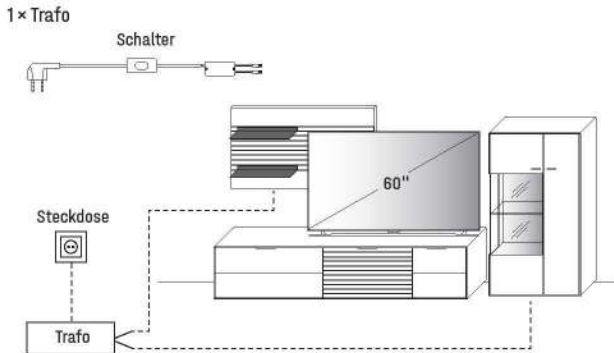

ÜBERSICHT DER MÖGLICHEN SCHALTKREISE

FÜR STECKDOSE MIT TRAFU ÜBER SCHALTER