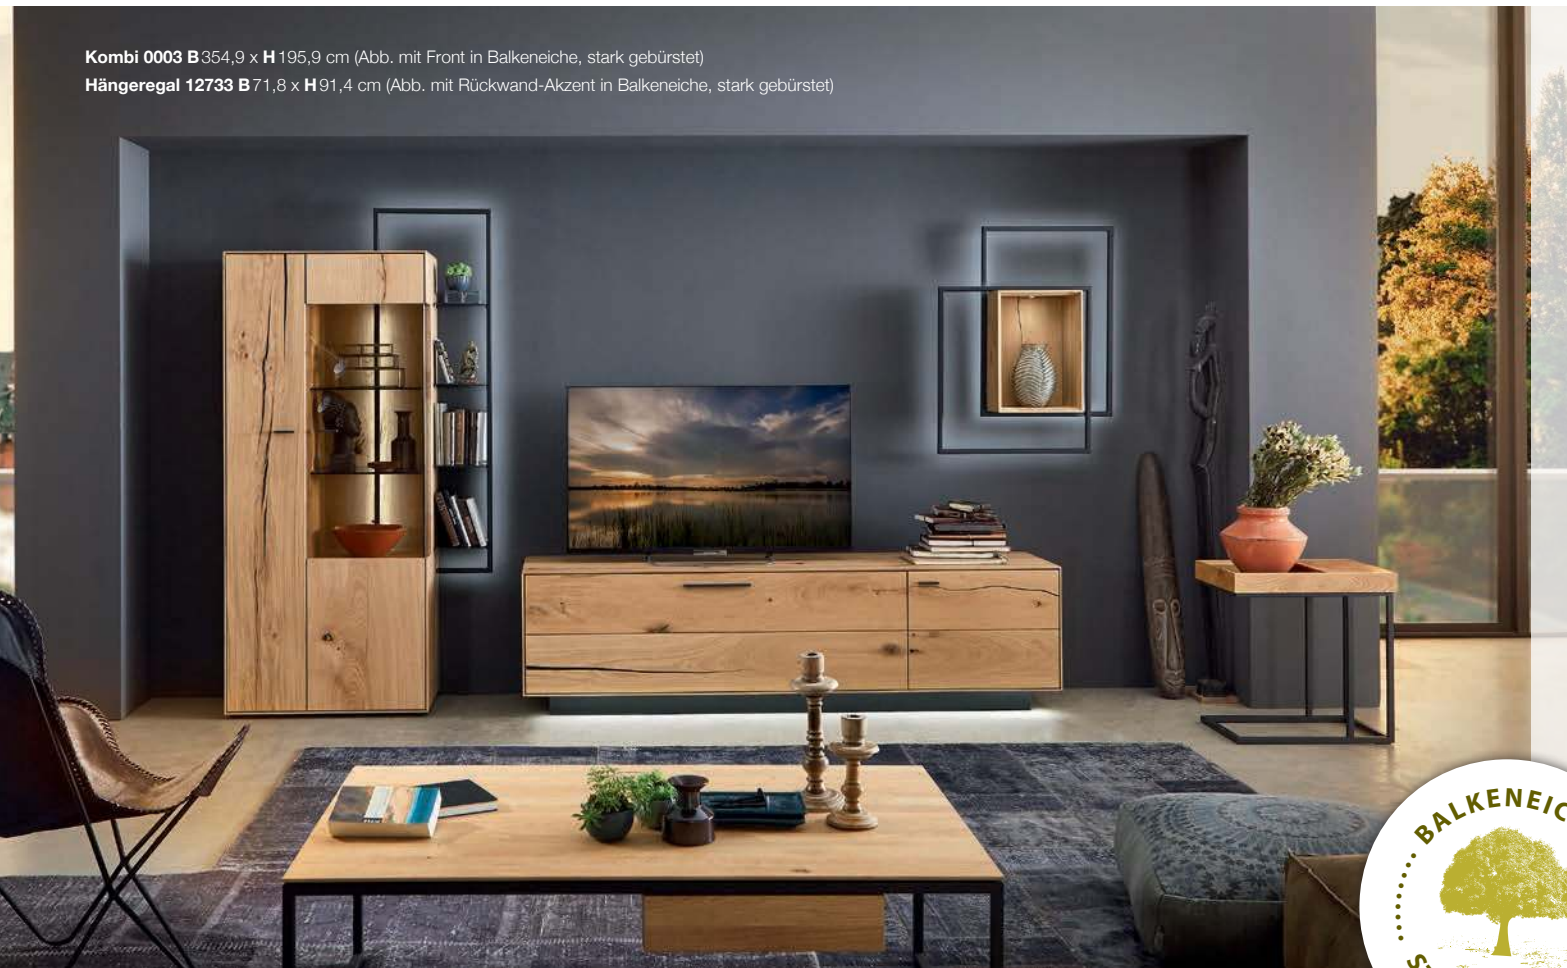

**WÖSTMANN<sup>®</sup>**

**M A R K E N M Ö B E L**

*Natur pur -  
der neue Zeitgeist.*

**WM 1880**

Kombi 0003 B 354,9 x H 195,9 cm (Abb. mit Front in Balkeneiche, stark gebürstet)

Hängeregal 12733 B 71,8 x H 91,4 cm (Abb. mit Rückwand-Akzent in Balkeneiche, stark gebürstet)

*Am Abend geht  
die Sonne auf.*

**Eine bemerkenswerte Symbiose aus urwüchsigem Eichenholz und filigranen Metallkonstruktionen – das ist WM 1880.**

Für die Freunde besonders ausdrucksstarker Hölzer ist dieses Modell ein Muss. Feuchte Eichenbohlen werden für dieses Modell auf 4mm Deckschichten aufgetrennt und im Anschluss getrocknet. Durch das Verwinden und Schrumpfen während des Trocknungsvorgangs, entstehen eindrucksvolle Risse die im letzten Schritt als Deckschicht mit einer massiven Eichenplatte verleimt werden. Das neugewonnene Naturbild wird durch diesen Vorgang konserviert. Was früher noch als fehlerhaft galt, ist heute der große Trend.

Couchtisch 9500 B 125,0 x T 75,0 x H 43,0 cm

Die besonderen Design-Akzente fallen bei diesem Modell direkt ins Auge. Zeitlose, filigrane Metallkonstruktionen an den Möbeln verleihen **WM 1880** ein zeitloses Design. Die optionale Rahmenbeleuchtung lässt **WM 1880** optisch vor der Wand schweben. Gemütlich und modern – erleben Sie es selbst.