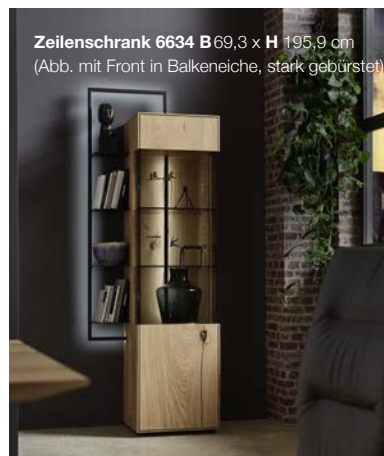

Sideboard 3944 B 191,9 x H 93,5 cm  
Zeilenschrank 6634 B 69,3 x H 195,9 cm  
(Abb. mit Front in Balkeneiche, stark gebürstet)  
Esstisch CRAFT + Schwinger ANJA

Sideboard 3944 B 191,9 x H 93,5 cm  
(Abb. mit Front in Balkeneiche, stark gebürstet)