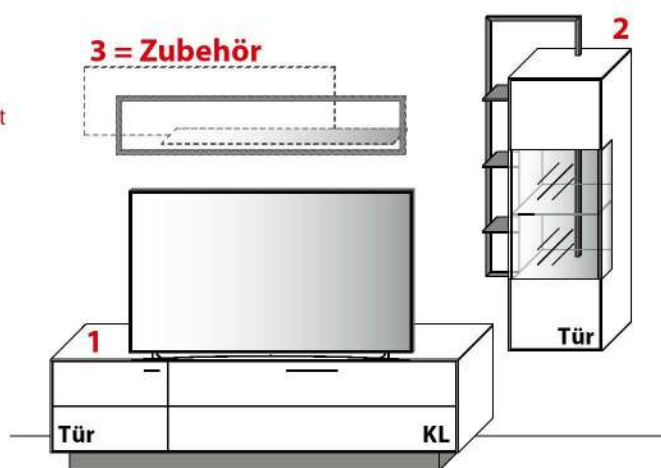

KOMBINATION 0005 | SPIEGELSEITIG 0105 *

B 271,2 cm | H 209,7 cm | T 49,7 cm / 41,1 cm

* Hinweis Type 8164:
Das Wandregal ist nicht
spiegelseitig lieferbar.

1 TYPE 1053 (B 201,9 cm)	Wildeiche	€
LED-Unterboden-Beleuchtung 11,0 W inkl. Trafo und Schalter	Art.-Nr. 93205	€
Funkdimmer anstatt Schalter (max. 30,0 W)	Art.-Nr. 8212	€
Metall-Fußgestell statt Sockel (+ 6 cm)	Art.-Nr. 145FG	€
IR-Repeater, rechts im Sockel eingelassen	Art.-Nr. 8302	€
IR-Repeater mit Aufsteller	Art.-Nr. 8301	€
Netzschalter für vier Geräte		
Schalter links	Art.-Nr. 8013	€
Schalter rechts	Art.-Nr. 8014	€
Innenschubkasten hinter Klappe, B 59,1 cm	Art.-Nr. 8711	€

2 TYPE 15644 (B 69,3 cm)	Wildeiche	€
LED-Rahmen-Beleuchtung 14,1 W inkl. Trafo und Schalter	Art.-Nr. 154B	€
Funkdimmer anstatt Schalter (max. 30,0 W)	Art.-Nr. 8212	€
Balkeneiche Rückwand-Akzent	Art.-Nr. 144BE	€

Zubehör

3 TYPE 8164 (B 163,2 cm)	Wildeiche	€
LED-Rahmen-Beleuchtung 17,1 W inkl. Trafo und Schalter	Art.-Nr. 816B	€
Funkdimmer anstatt Schalter (max. 30,0 W)	Art.-Nr. 8212	€

Gesamtpreis Kombination	Wildeiche	€
- ohne Zubehör -	Balkeneiche	€