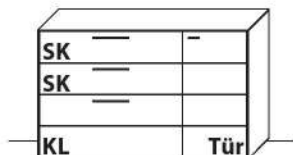

SIDEBOARDS

B 146,9 cm x H 93,5 cm x T 41,1 cm

3 Böden / 5 Fächer

TYPE 3453 (Abbildung)

Wildeiche €

TYPE 3454 (spiegelseitig)

Balkeneiche €

Vollauszug	Art.-Nr. Z089	je €
USB-Ladesteckdose für Schubkasten	Art.-Nr. 8502	€
Schubkasteneinsatz	Art.-Nr. 8901	€