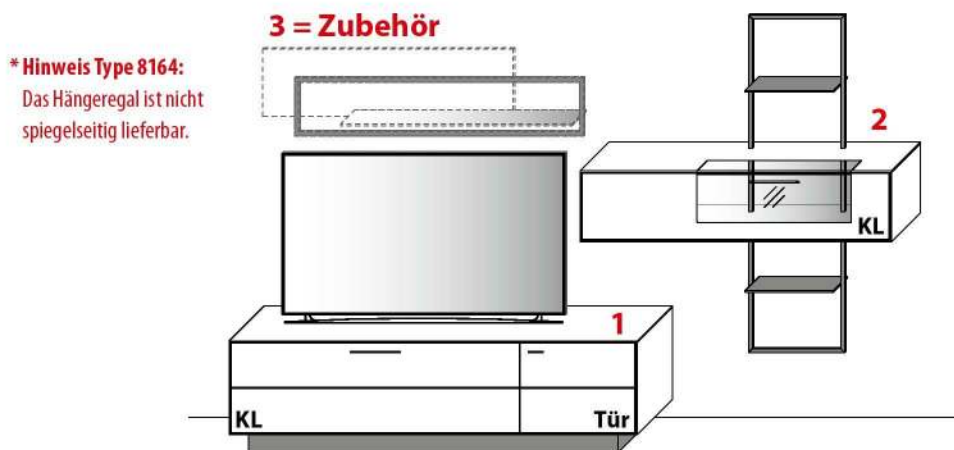

KOMBINATION 0002 | SPIEGELSEITIG 0102 *

B 324,6 cm | H 201,1 cm | T 49,7 cm / 41,1 cm

1 TYPE 1054 (B 201,9 cm)	Wildeiche	€
LED-Unterboden-Beleuchtung 11,0 W inkl. Trafo und Schalter	Art.-Nr. 93205	€
Funkdimmer anstatt Schalter (max. 30,0 W)	Art.-Nr. 8212	€
Metall-Fußgestell statt Sockel (+ 6 cm)	Art.-Nr. 145FG	€
IR-Repeater, rechts im Sockel eingelassen	Art.-Nr. 8302	€
IR-Repeater mit Aufsteller	Art.-Nr. 8301	€
Netzschalter für vier Geräte		
Schalter links	Art.-Nr. 8013	€
Schalter rechts	Art.-Nr. 8014	€
Innenschubkasten hinter Klappe, B 59,1 cm	Art.-Nr. 8711	€

2 TYPE 15533 (B 156,9 cm)	Wildeiche	€
LED-Rahmen-Beleuchtung 21,4 W inkl. Trafo und Schalter	Art.-Nr. 155B	€
Funkdimmer anstatt Schalter (max. 30,0 W)	Art.-Nr. 8212	€
Balkeneiche Rückwand-Akzent	Art.-Nr. 115BE	€

Zubehör

3 TYPE 8164 (B 163,2 cm)	Wildeiche	€
LED-Rahmen-Beleuchtung 17,1 W inkl. Trafo und Schalter	Art.-Nr. 816B	€
Funkdimmer anstatt Schalter (max. 30,0 W)	Art.-Nr. 8212	€

Gesamtpreis Kombination

- ohne Zubehör -

Wildeiche €
Balkeneiche VZ: €