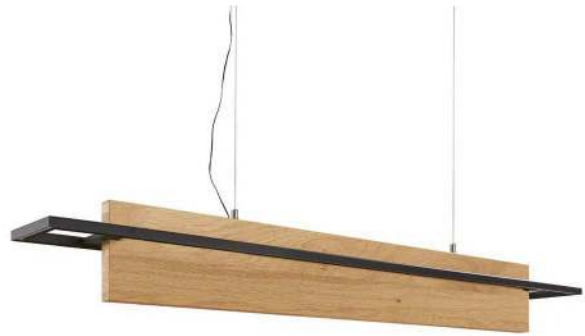

HÄNGEREGALE | PENDELLEUCHTE

B 163,2 cm x H 40,0 cm x T 23,8 cm
Stelltiefe 20,0 cm

TYPE 8164	Wildeiche	€
	Balkeneiche	€
LED-Rahmen-Beleuchtung 17,1 W inkl. Trafo und Schalter	Art.-Nr. 816B	€
Funkdimmer anstatt Schalter (max. 30,0 W)	Art.-Nr. 8212	€

B 71,8 cm x H 91,4 cm x T 25,0 cm

TYPE 12733	Wildeiche	€
LED-Spot-Beleuchtungs-Set 2,0 W inkl. Trafo und Schalter	Art.-Nr. 9001	€
LED-Rahmen-Beleuchtung 26,3 W inkl. Trafo und Schalter	Art.-Nr. 127B	€
Funkdimmer anstatt Schalter (max. 30,0 W)	Art.-Nr. 8212	€
Balkeneiche Rückwand-Akzent	Art.-Nr. 143BE	€

EXKLUSIVITÄT

B 72,0 cm x H 124,8 cm x T 20,0 cm
Stelltiefe 10,5 cm

TYPE 13733	Hirnholz	€
LED-Rahmen-Beleuchtung 18,4 W inkl. Trafo und Schalter	Art.-Nr. 137B	€
Funkdimmer anstatt Schalter (max. 30,0 W)	Art.-Nr. 8212	€

B 160,0 cm x T 18,0 cm x H 19,0 cm
inkl. Drahtseilen (150 cm) als Abhängung, schwarzem Textilkabel (350 cm),
LED-Beleuchtung (32,0 W), Trafo und Touch-Dimmer

TYPE 8880	Wildeiche	€