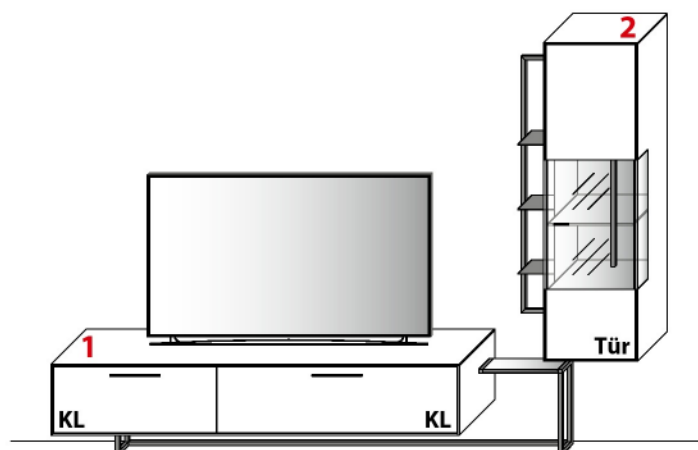

KOMBINATION AE013 | SPIEGELSEITIG AE113

B 292,0 cm | H 212,9 cm | T 49,7 cm / 41,1 cm

EXKLUSIVITÄT

1 TYPE 1453 (B 245,1 cm)	Wildecke	€
LED-Rahmen-Beleuchtung 4,4 W inkl. Trafo und Schalter	Art.-Nr. 145B	€
LED-Unterboden-Beleuchtung 11,0 W inkl. Trafo und Schalter	Art.-Nr. 93205	€
Funkdimmer anstatt Schalter (max. 30,0 W)	Art.-Nr. 8212	€
IR-Repeater mit Aufsteller	Art.-Nr. 8301	€
Netzschalter für vier Geräte		
Schalter links	Art.-Nr. 8013	€
Schalter rechts	Art.-Nr. 8014	€