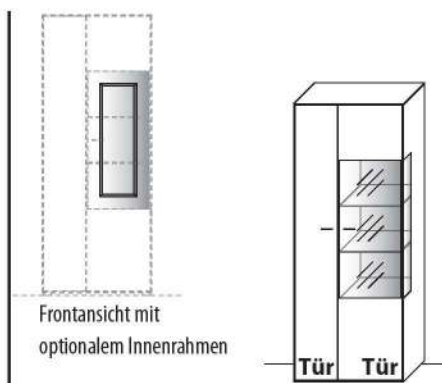

ZEILENSCHRÄNKE

B 46,9 cm x H 195,9 cm x T 41,1 cm

5 Böden / 6 Fächer

TYPE 6443 (Türanschlag links)

TYPE 6444 (Türanschlag rechts)

Wildeiche €

Balkeneiche €

B 76,9 cm x H 195,9 cm x T 41,1 cm