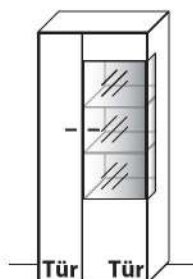

B 76,9 cm x H 176,7 cm x T 41,1 cm

10 Böden / 12 Fächer

TYPE 5743 (Abbildung)

Wildeiche €

TYPE 5744 (spiegelseitig)

Balkeneiche €

Deko-Innenrahmen	Art.-Nr. 644R	€
• LED-Beleuchtung 10,0 W inkl. Trafo und Schalter für Deko-Innenrahmen*	Art.-Nr. 644B	€
Funkdimmer anstatt Schalter (max. 30,0 W)	Art.-Nr. 8212	€
Balkeneiche Rückwand-Akzent	Art.-Nr. 663BE	€
Zusatz-E-Boden, 28,1 cm	Art.-Nr. 8428	€
Zusatz-E-Boden, 42,9 cm	Art.-Nr. 8448	€