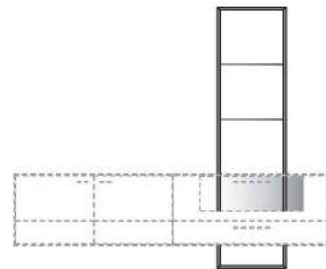

Frontansicht mit
optionalem Innenrahmen

B 221,9 cm x H 49,9 cm x T 41,1 cm

2 Böden / 5 Fächer

TYPE 11233 (Abbildung)

Wildeiche €

TYPE 11234 (spiegelseitig)

Balkeneiche €

Deko-Innenrahmen	Art.-Nr. 115R	€
• LED-Beleuchtung 7,4 W inkl. Trafo und Schalter für Deko-Innenrahmen*	Art.-Nr. 115B	€
Funkdimmer anstatt Schalter (max. 30,0 W)	Art.-Nr. 8212	€
Vollauszug	Art.-Nr. Z089	€
Balkeneiche Rückwand-Akzent	Art.-Nr. 116BE	€
Kabeldurchlass	Art.-Nr. 6087	€