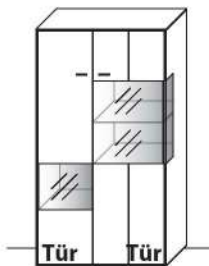

B 91,9 cm x H 167,1 cm x T 41,1 cm

8 Böden / 10 Fächer

TYPE 5923 (Abbildung)	Wildeiche	€
TYPE 5924 (spiegelseitig)	Balkeneiche	€
Deko-Innenrahmen	Art.-Nr. 592R	€
• LED-Beleuchtung 7,0 W inkl. Trafo und Schalter für Deko-Innenrahmen*	Art.-Nr. 592B	€
Funkdimmer anstatt Schalter (max. 30,0 W)	Art.-Nr. 8212	€
Balkeneiche Rückwand-Akzent	Art.-Nr. 592BE	€
Zusatz-E-Boden, 36,8 cm	Art.-Nr. 8437	€
Zusatz-E-Boden, 46,1 cm	Art.-Nr. 8457	€