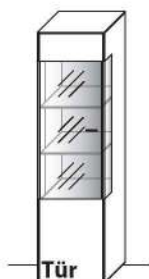

ZEILENSCHRÄNKE

Frontansicht mit optionalem Innenrahmen

B 46,9 cm x H 176,7 cm x T 41,1 cm

5 Böden / 6 Fächer

TYPE 5443 (Türanschlag links)

Wildeiche €

TYPE 5444 (Türanschlag rechts)

Balkeneiche €