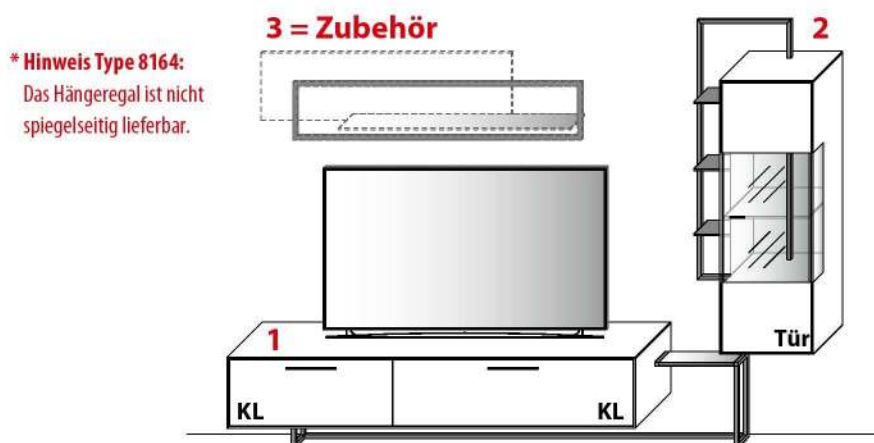

KOMBINATION 0001 | SPIEGELSEITIG 0101 *

B 292,0 cm | H 209,7 cm | T 49,7 cm / 41,1 cm

1 TYPE 1453 (B 245,1 cm)	Wildeiche	€
LED-Rahmen-Beleuchtung 4,4 W inkl. Trafo und Schalter	Art.-Nr. 145B	€
LED-Unterboden-Beleuchtung 11,0 W inkl. Trafo und Schalter	Art.-Nr. 93205	€
Funkdimmer anstatt Schalter (max. 30,0 W)	Art.-Nr. 8212	€
IR-Repeater mit Aufsteller	Art.-Nr. 8301	€
Netzschalter für vier Geräte		
Schalter links	Art.-Nr. 8013	€
Schalter rechts	Art.-Nr. 8014	€

2 TYPE 15644 (B 69,3 cm)	Wildeiche	€
LED-Rahmen-Beleuchtung 14,1 W inkl. Trafo und Schalter	Art.-Nr. 154B	€
Funkdimmer anstatt Schalter (max. 30,0 W)	Art.-Nr. 8212	€
Balkeneiche Rückwand-Akzent	Art.-Nr. 144BE	€

Zubehör

3 TYPE 8164 (B 163,2 cm)	Wildeiche	€
LED-Rahmen-Beleuchtung 17,1 W inkl. Trafo und Schalter	Art.-Nr. 816B	€
Funkdimmer anstatt Schalter (max. 30,0 W)	Art.-Nr. 8212	€

Gesamtpreis Kombination	Wildeiche	€
- ohne Zubehör -	Balkeneiche	€