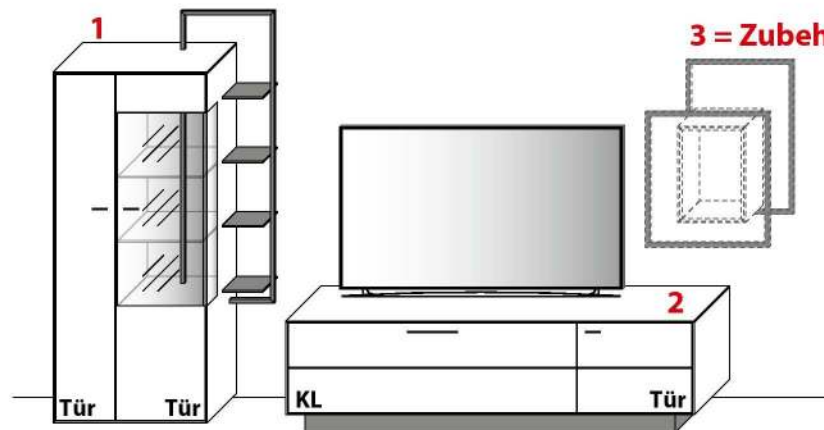

Wildeiche €
Balkeneiche VZ: €

KOMBINATION 0003 | SPIEGELSEITIG 0103 *

Ohne Zubehör: **B 321,2 cm | H 195,9 cm | T 49,7 cm / 41,1 cm** (Breite inkl. 1 x 20 cm Abstand)

Mit Zubehör: **B 354,9 cm | H 195,9 cm | T 49,7 cm / 41,1 cm** (Breite inkl. 1 x 20 cm Abstand)