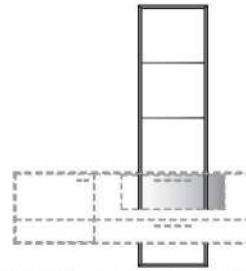

HÄNGELOWBOARDS

B 166,9 cm x H 49,9 cm x T 41,1 cm

1 Boden / 3 Fächer

TYPE 11633 (Abbildung)

Wildeiche €

TYPE 11634 (spiegelseitig)

Balkeneiche €

Deko-Innenrahmen	Art.-Nr. 115R	€
• LED-Beleuchtung 7,4 W inkl. Trafo und Schalter für Deko-Innenrahmen*	Art.-Nr. 115B	€
Funkdimmer anstatt Schalter (max. 30,0 W)	Art.-Nr. 8212	€
Vollauszug	Art.-Nr. Z089	€
Balkeneiche Rückwand-Akzent	Art.-Nr. 116BE	€

Frontansicht mit
serienmäßigem Regalrahmen