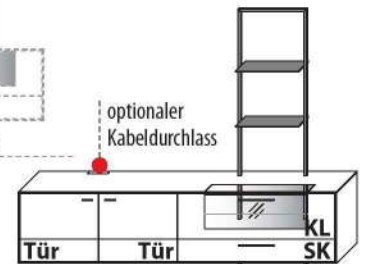

B 221,9 cm x H 180,9 cm x T 41,1 cm

2 Böden / 5 Fächer

TYPE 15233 (Abbildung)

Wildeiche €

TYPE 15234 (spiegelseitig)

Balkeneiche €

LED-Rahmen-Beleuchtung 21,0 W inkl. Trafo und Schalter	Art.-Nr. 156B	€
Funkdimmer anstatt Schalter (max. 30,0 W)	Art.-Nr. 8212	€
Vollauszug	Art.-Nr. Z089	€
Balkeneiche Rückwand-Akzent	Art.-Nr. 116BE	€
Kabeldurchlass	Art.-Nr. 6087	€