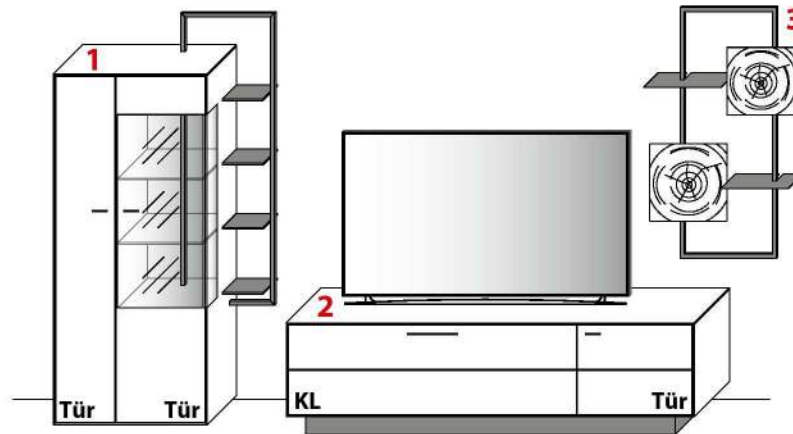

Gesamtpreis Kombination	Wildeiche	€
- ohne Zubehör -	Balkeneiche	€

KOMBINATION AE019 | SPIEGELSEITIG AE119 *

B 354,8 cm | H 195,9 cm | T 49,7 cm / 41,1 cm / 20,0 cm (Breite inkl. 1 x 20 cm Abstand)

EXKLUSIVITÄT