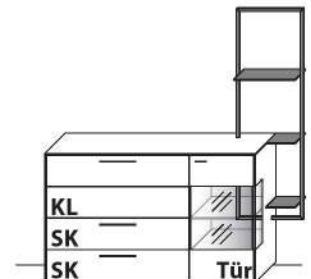

B 169,3 cm x H 183,5 cm x T 41,1 cm

4 Böden / 6 Fächer

TYPE 5637 (Abbildung)

TYPE 5638 (spiegelseitig)

Wildeiche €

Balkeneiche €

LED-Rahmen-Beleuchtung 18,3 W inkl. Trafo und Schalter	Art.-Nr. 563B	€
Funkdimmer anstatt Schalter (max. 30,0 W)	Art.-Nr. 8212	€
Vollauszug	Art.-Nr. Z089	je €
USB-Ladesteckdose für Schubkasten	Art.-Nr. 8502	€
Schubkasteneinsatz	Art.-Nr. 8901	€
Balkeneiche Rückwand-Akzent	Art.-Nr. 344BE	€