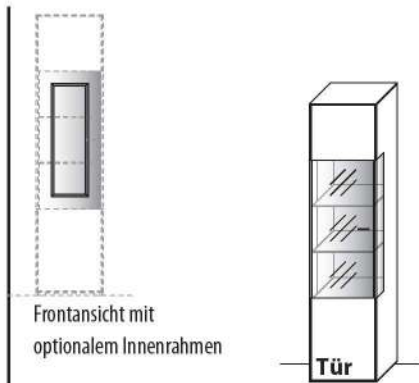

ZEILENSCHRÄNKE

B 46,9 cm x H 195,9 cm x T 41,1 cm

5 Böden / 6 Fächer

TYPE 6443 (Türanschlag links)

TYPE 6444 (Türanschlag rechts)

Wildeiche €

Balkeneiche €

B 76,9 cm x H 195,9 cm x T 41,1 cm