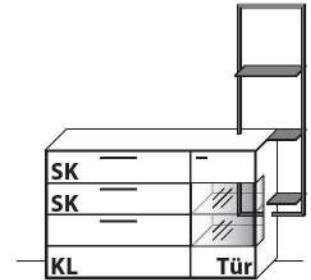

B 169,3 cm x H 183,5 cm x T 41,1 cm

4 Böden / 6 Fächer

TYPE 5633 (Abbildung)

TYPE 5634 (spiegelseitig)

Wildeiche €

Balkeneiche VZ: €

LED-Rahmen-Beleuchtung 18,3 W inkl. Trafo und Schalter	Art.-Nr. 563B	€
Funkdimmer anstatt Schalter (max. 30,0 W)	Art.-Nr. 8212	€
Vollauszug	Art.-Nr. Z089	je €
USB-Ladesteckdose für Schubkasten	Art.-Nr. 8502	€
Schubkasteneinsatz	Art.-Nr. 8901	€
Balkeneiche Rückwand-Akzent	Art.-Nr. 344BE	€