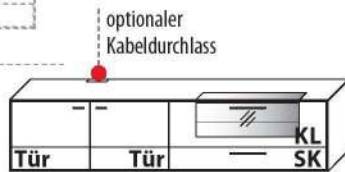

B 221,9 cm x H 49,9 cm x T 41,1 cm

2 Böden / 5 Fächer

TYPE 11233 (Abbildung)

Wildeiche €

TYPE 11234 (spiegelseitig)

Balkeneiche €

Deko-Innenrahmen	Art.-Nr. 115R	€
• LED-Beleuchtung 7,4 W inkl. Trafo und Schalter für Deko-Innenrahmen*	Art.-Nr. 115B	€
Funkdimmer anstatt Schalter (max. 30,0 W)	Art.-Nr. 8212	€
Vollauszug	Art.-Nr. Z089	€
Balkeneiche Rückwand-Akzent	Art.-Nr. 116BE	€
Kabeldurchlass	Art.-Nr. 6087	€