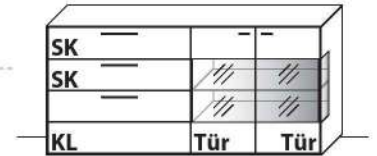

B 191,9 cm x H 93,5 cm x T 41,1 cm

3 Böden / 5 Fächer

TYPE 3943 (Abbildung)	Wildeiche	€
TYPE 3944 (spiegelseitig)	Balkeneiche	€
Deko-Innenrahmen	Art.-Nr. 394R	€
• LED-Beleuchtung 9,4 W inkl. Trafo und Schalter für Deko-Innenrahmen*	Art.-Nr. 394B	€
Funkdimmer anstatt Schalter (max. 30,0 W)	Art.-Nr. 8212	€
Vollauszug	Art.-Nr. Z089	je €
USB-Ladesteckdose für Schubkasten	Art.-Nr. 8502	€
Schubkasteneinsatz	Art.-Nr. 8901	€
Balkeneiche Rückwand-Akzent	Art.-Nr. 394BE	€