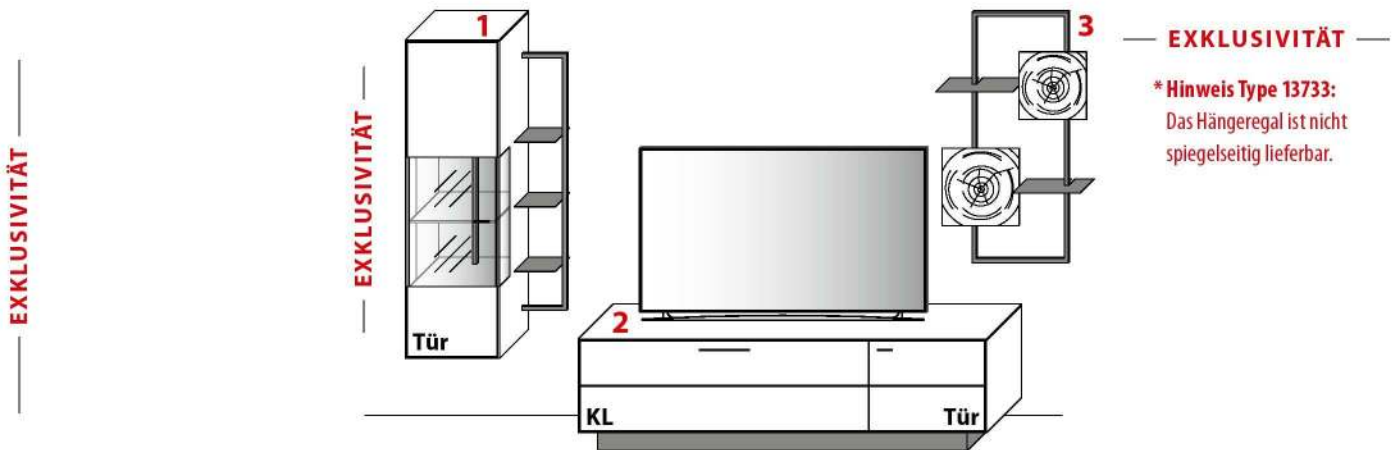

KOMBINATION AE015 | SPIEGELSEITIG AE115 *

B 324,8 cm | H 201,6 cm | T 49,7 cm / 41,1 cm / 20,0 cm (Breite inkl. 1 x 20 cm Abstand)

1 TYPE 15623 (B 69,3 cm)		Wildeiche	€
LED-Rahmen-Beleuchtung 12,1 W inkl. Trafo und Schalter	Art.-Nr. 157B	Balkeneiche	€
Funkdimmer anstatt Schalter (max. 30,0 W)	Art.-Nr. 8212		€
Balkeneiche Rückwand-Akzent	Art.-Nr. 144BE		€

3 TYPE 13733 (B 72,0 cm)		Hirnholz	€
LED-Rahmen-Beleuchtung 18,4 W inkl. Trafo und Schalter	Art.-Nr. 137B		€
Funkdimmer anstatt Schalter (max. 30,0 W)	Art.-Nr. 8212		€

2 TYPE 1054 (B 201,9 cm)		Wildeiche	€
LED-Unterboden-Beleuchtung 11,0 W inkl. Trafo und Schalter	Art.-Nr. 93205	Balkeneiche	€
Funkdimmer anstatt Schalter (max. 30,0 W)	Art.-Nr. 8212		€
Metall-Fußgestell statt Sockel (+ 6 cm)	Art.-Nr. 145FG		€
IR-Repeater, rechts im Sockel eingelassen	Art.-Nr. 8302		€
IR-Repeater mit Aufsteller	Art.-Nr. 8301		€
Netzschalter für vier Geräte			
Schalter links	Art.-Nr. 8013		€
Schalter rechts	Art.-Nr. 8014		€
Innenschubkasten hinter Klappe, B 59,1 cm	Art.-Nr. 8711		€

Gesamtpreis Kombination
- ohne Zubehör -

Wildeiche VZ: €
Balkeneiche €