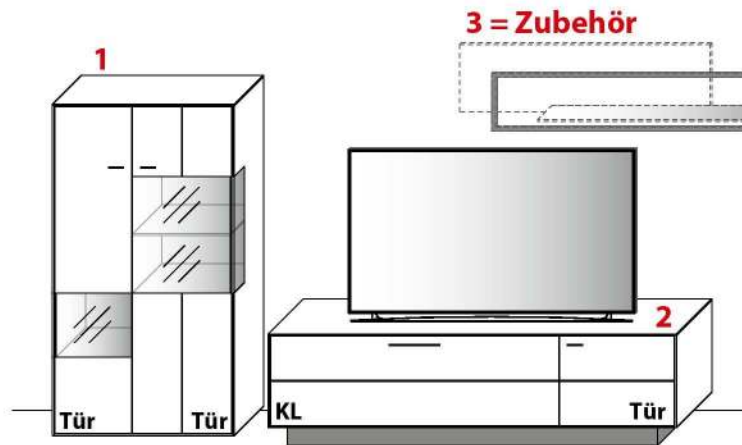

KOMBINATION 0004 | SPIEGELSEITIG 0104 *

Ohne Zubehör: **B 313,8 cm | H 167,1 cm | T 49,7 cm / 41,1 cm** (Breite inkl. 1 x 20 cm Abstand)

Mit Zubehör: **B 352,2 cm | H 178,3 cm | T 49,7 cm / 41,1 cm** (Breite inkl. 1 x 20 cm Abstand)

* Hinweis Type 8164:
Das Hängeregale ist nicht
spiegelseitig lieferbar.

1 TYPE 5923 (B 91,9 cm)	Wildecke	€
Deko-Innenrahmen	Art.-Nr. 592R	€
• LED-Beleuchtung 7,0 W inkl. Trafo und Schalter für Deko-Innenrahmen**	Art.-Nr. 592B	€
Funkdimmer anstatt Schalter (max. 30,0 W)	Art.-Nr. 8212	€
Balkeneiche Rückwand-Akzent	Art.-Nr. 592BE	€
Zusatz-E-Boden, 36,8 cm	Art.-Nr. 8437	€
Zusatz-E-Boden, 46,1 cm	Art.-Nr. 8457	€

2 TYPE 1054 (B 201,9 cm)	Wildecke	€
LED-Unterboden-Beleuchtung 11,0 W inkl. Trafo und Schalter	Art.-Nr. 93205	€
Funkdimmer anstatt Schalter (max. 30,0 W)	Art.-Nr. 8212	€
Metall-Fußgestell statt Sockel (+ 6 cm)	Art.-Nr. 145FG	€
IR-Repeater, rechts im Sockel eingelassen	Art.-Nr. 8302	€
IR-Repeater mit Aufsteller	Art.-Nr. 8301	€
Netzschalter für vier Geräte		
Schalter links	Art.-Nr. 8013	€
Schalter rechts	Art.-Nr. 8014	€
Innenschubkasten hinter Klappe, B 59,1 cm	Art.-Nr. 8711	€

Zubehör

3 TYPE 8164 (B 163,2 cm)	Wildecke	€
LED-Rahmen-Beleuchtung 17,1 W inkl. Trafo und Schalter	Art.-Nr. 816B	€
Funkdimmer anstatt Schalter (max. 30,0 W)	Art.-Nr. 8212	€

Gesamtpreis Kombination	Wildecke	€
- ohne Zubehör -	Balkeneiche	€