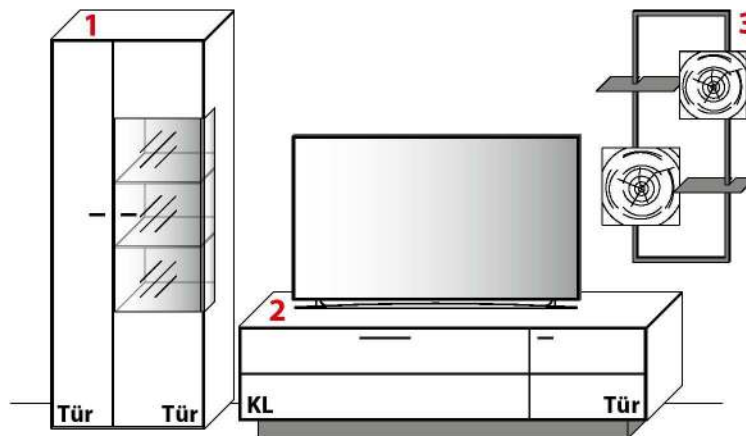

Gesamtpreis Kombination
- ohne Zubehör -

Wildeiche VZ: €
Balkeneiche €

KOMBINATION AE018 | SPIEGELSEITIG AE118 *

B 332,4 cm | H 195,9 cm | T 49,7 cm / 41,1 cm / 20,0 cm (Breite inkl. 1 x 20 cm Abstand)

EXKLUSIVITÄT