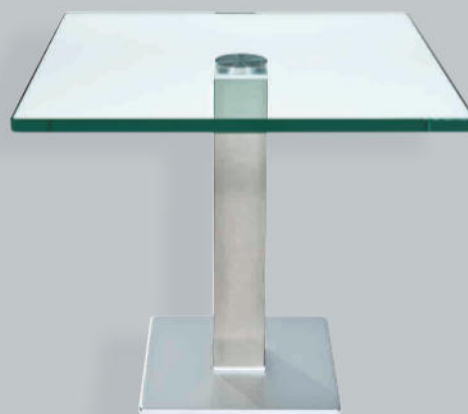

## 4. Ablageplatte

## Bodenplatte für Beisteller 1-Fuß

Alle Couchtische sind mit diesen Ablageplatten gegen Aufpreis lieferbar	verfügbare Bodenplatten: Applikation immer analog zur Bodenplatte
➤ Klarglasplatte 10 mm (ESG)	➤ Titan-silber lackiert
➤ Klarglasplatte 10 mm (ESG) Standardfarbig lackiert	➤ Goldfarbig lackiert
➤ Klarglasplatte 10 mm (ESG) in Sonder RAL - Farben lackiert	➤ Anthrazit Metallic lackiert
➤ Milchglasplatte 10 mm (ESG)	➤ Kupferfarbig lackiert
➤ Rauchglas 10 mm (ESG) zu den Größen 0800x0800 mm und 1100x0700 mm	➤ Bronzefarbig lackiert

### Couchtisch Rimini

**1R-2G-3A-4N-5N-6A-7B-O**

- Tischplattenmaß: 1100 x 0700 mm
- Tischplattenausführung: Klarglas 15 mm
- Tischbeinausführung: Metall Titansilber lackiert
- Applikationen: Titansilber lackiert
- Ablageausführung: Glas klar 10mm (ESG)
- Tischhöhe: 0425 mm
- Sonderausführung: ohne Rollen

**Rimini Beistelltisch**

**1R-2A-3A-4N-5N-6O-7E-O**

- Tischplattenmaß: 0600 x 0600 mm
- Tischplattenausführung: Klarglas 15 mm
- Tischbeinausführung: Titansilber lackiert
- Applikationen und Bodenplatte: Titansilber lackiert
- Ablageausführung: ohne Ablage
- Tischhöhe: 0505 mm
- Sonderausführung: keine Rollen möglich