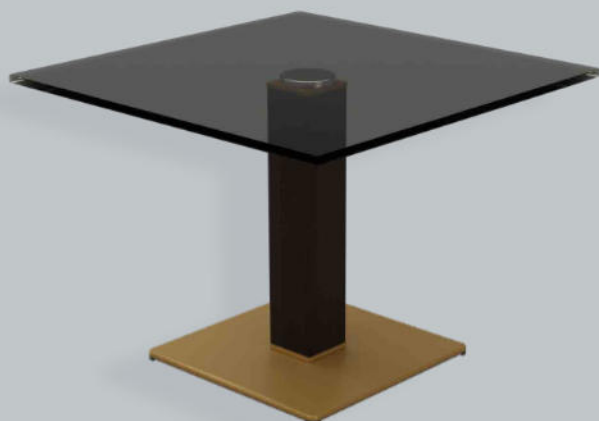

Rimini

1R-2A-3N-4Q-5V-6O-7E-O

- Tischplattenmaß: 0600 x 0600 mm
- Tischplattenausführung: Rauchglas 12 mm (ESG)
- Tischbeinausführung: Eiche wengefarbig
- Applikationen: Goldfarbig matt lackiert
- Ablageausführung: ohne Ablage
- Tischhöhe: 0505
- Sonderausführung: keine Rollen möglich

Rimini Konfigurator

jetzt auf

furnplan