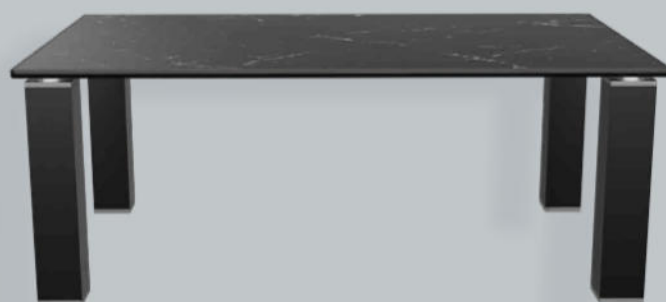

Rimini Keramik

1K-2G-32-4J-5N-6O-7B-O

- Tischplattenmaß in mm: 1100 x 0700
- Tischplattenausführung: Keramik Scuro auf Glasträgerplatte
- Tischbeinausführung: Metall Anthrazit Metallic lackiert
- Applikationen: titansilber lackiert
- Ablageausführung: ohne Ablage
- Tischhöhe in mm: 0425
- Sonderausführung: ohne Rollen