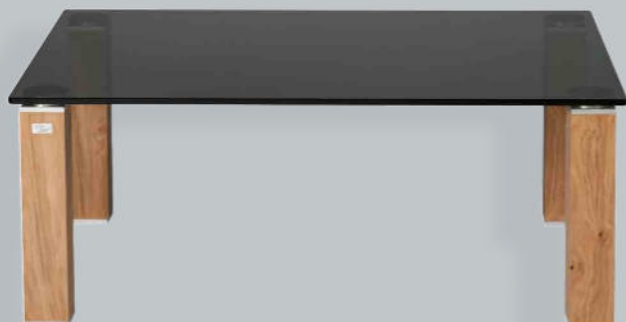

RIMINI

DAS ORIGINAL

Rimini

1R-2I-3N-4P-5N-6O-7D-O

- Tischplattenmaß: 1200 x 0800 mm
- Tischplattenausführung: Rauchglas 12 mm (ESG)
- Tischbeinausführung: Wildeiche furniert
- Applikationen: Titansilber lackiert
- Ablageausführung: ohne Ablage
- Tischhöhe: 0485 mm
- Sonderausführung: ohne Rollen

Rimini Couchtisch

1R-2D-3Y-4K-5N-6A-7B-O

- Tischplattenmaß: 0800 x 0800 mm
- Tischplattenausführung: Glas Optiwhite Satinato 12 mm (ESG) RAL 7024 graphitgrau hinterlackiert
- Tischbeinausführung: Metall RAL 9005 tiefschwarz hinterlackiert
- Applikationen: Titansilber lackiert
- Ablageausführung: Glas klar 10 mm (ESG)
- Tischhöhe: 0425 mm
- Sonderausführung: ohne Rollen