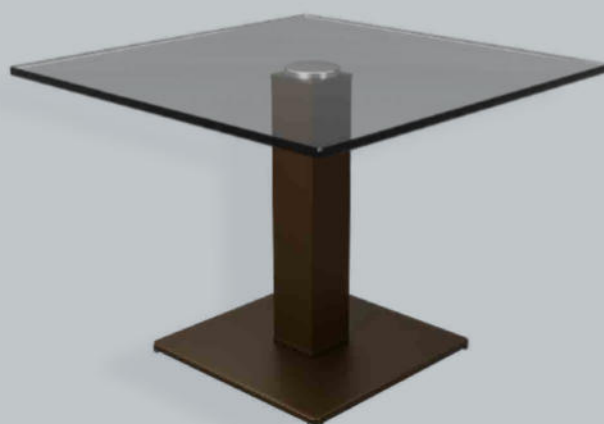

**Rimini Beistelltisch**

**1R-2A-3A-4N-5N-6O-7E-O**

- Tischplattenmaß: 0600 x 0600 mm
- Tischplattenausführung: Klarglas 15 mm
- Tischbeinausführung: Titansilber lackiert
- Applikationen und Bodenplatte: Titansilber lackiert
- Ablageausführung: ohne Ablage
- Tischhöhe: 0505 mm
- Sonderausführung: keine Rollen möglich

**ROLLEN  
OPTIONAL**

**Couchtisch Rimini****1R-2G-3A-4G-5G-6G-7B-R**

- Tischplattenmaß: 1100 x 0700 mm
- Tischplattenausführung: Klarglas 15 mm
- Tischbeinausführung: Metall bronzefarbig Metallic lackiert
- Applikationen: Bronzefarbig Metallic lackiert
- Ablageausführung: Glas klar 10mm (ESG) bronzefarbig Metallic lackiert
- Tischhöhe: 0425 mm
- Sonderausführung: mit Rollen

### Beistelltisch Rimini

**1R-2A-3A-4G-5G-6O-7E-O**

- Tischplattenmaß: 0600 x 0600 mm
- Tischplattenausführung: Klarglas 15 mm
- Tischbeinausführung: Metall bronzefarbig Metallic lackiert
- Applikationen: Bronzefarbig Metallic lackiert
- Ablageausführung: ohne
- Tischhöhe: 0505 mm
- Sonderausführung: keine Rollen möglich