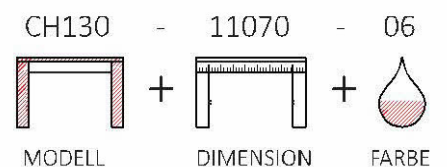

BESTELLBEISPIEL 110X70cm