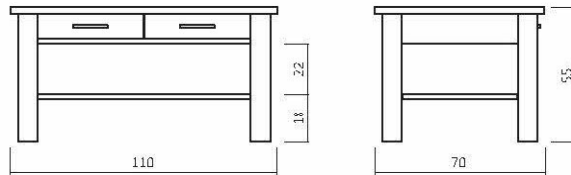

Schubladen Softclose
 1 Schublade optisch geteilt
 Schubladen-Stauraummaße:
 B:62 cm H:6 cm T:32 cm

Bsp. Außenmaße (cm) Größe 110x70

BUCHE

WILDEICHE

(zusätzliche)
 GLASPLATTE

Art.-Nr.	Größen (cm)
CH130-11070	110x70
CH130-13580	135x80

CH130B-11070-06

ABMESSUNGEN:

Tischplattenstärke: ca. 2,5 cm
 Ablagenstärke: ca. 2 cm
 Fußprofil: ca. 8x8 cm

Schubladen Softclose
 1 Schublade optisch geteilt
 Schubladen-Stauraummaße:
 B:62 cm H:6 cm T:32 cm

Bsp. Außenmaße (cm) Größe 110x70

Art.-Nr.	Größen (cm)
CH130B-11070	110x70
CH130B-13580	135x80

BUCHE		WILDEICHE		{zusätzliche} GLASPLATTE	
Brutto	N/N	Brutto	N/N	Brutto	N/N
235,03	187,55	275,35	219,73	91,02	72,63
258,07	205,94	309,92	247,31	125,58	100,21