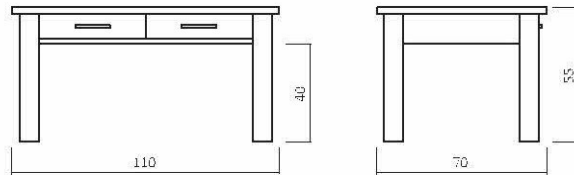

CH 130

DICO

Zusatzoptionen

Rollen

GP transparent

CH130-11070-06

ABMESSUNGEN:

Tischplattenstärke: ca. 2,5 cm
 Ablagenstärke: ca. 2 cm
 Fußprofil: ca. 8x8 cm

Schubladen Softclose
 1 Schublade optisch geteilt
 Schubladen-Stauraummaße:
 B:62 cm H:6 cm T:32 cm

Bsp. Außenmaße (cm) Größe 110x70

BUCHE

WILDEICHE

(zusätzliche)
 GLASPLATTE

Art.-Nr.	Größen (cm)
CH130-11070	110x70
CH130-13580	135x80

CH130B-11070-06

ABMESSUNGEN:

Tischplattenstärke: ca. 2,5 cm
 Ablagenstärke: ca. 2 cm
 Fußprofil: ca. 8x8 cm

Schubladen Softclose
 1 Schublade optisch geteilt
 Schubladen-Stauraummaße:
 B:62 cm H:6 cm T:32 cm

Bsp. Außenmaße (cm) Größe 110x70

Art.-Nr.	Größen (cm)
CH130B-11070	110x70
CH130B-13580	135x80

BUCHE		WILDEICHE		{zusätzliche} GLASPLATTE	
Brutto	N/N	Brutto	N/N	Brutto	N/N
235,03	187,55	275,35	219,73	91,02	72,63
258,07	205,94	309,92	247,31	125,58	100,21