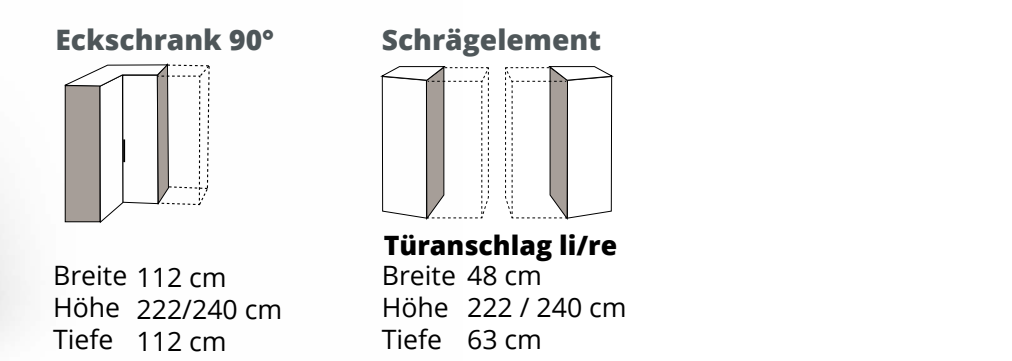

GRUND- & ANBAUELEMENTE DREHTÜREN