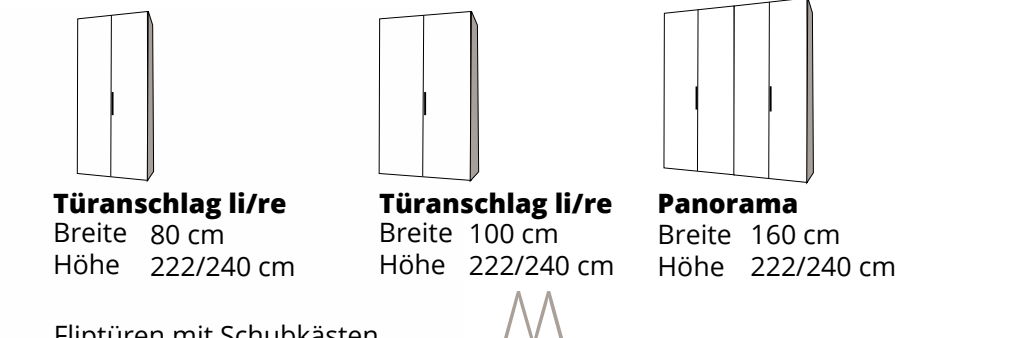

GRUND- & ANBAUELEMENTE FLIPTÜREN