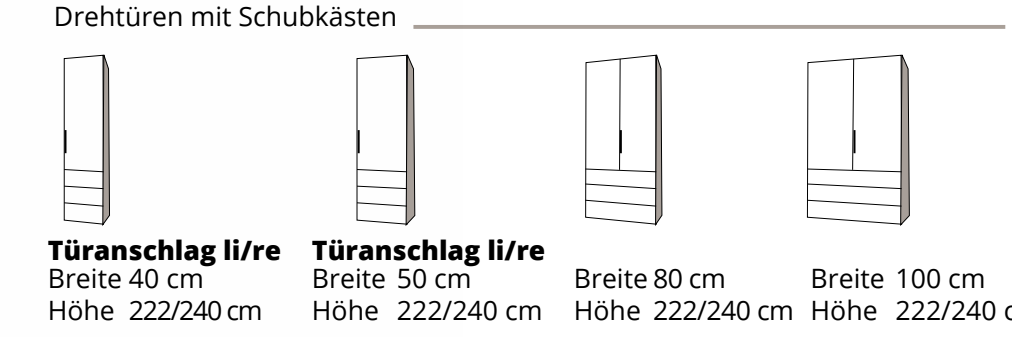

GRUND- & ANBAUELEMENTE DREHTÜREN