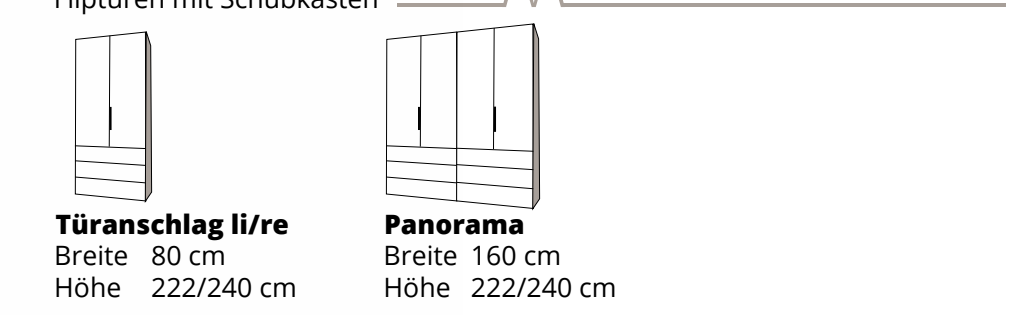

GRUND- & ANBAUELEMENTE FLIPTÜREN