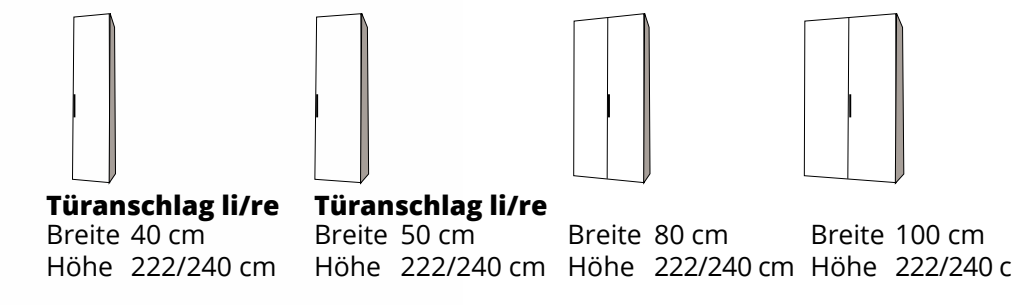

GRUND- & ANBAUELEMENTE DREHTÜREN