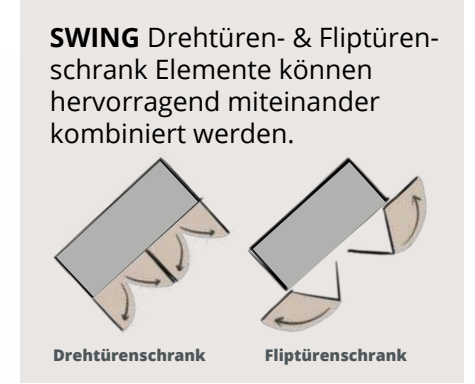

Mit nur einem einzigen Handgriff lässt sich ein komplettes Schrankabteil **geräuschlos Öffnen**, denn die Fliptür knickt in der Hälfte ein, schiebt sich **platzsparend** zur Seite und bietet somit den **optimalen Zugriff**.