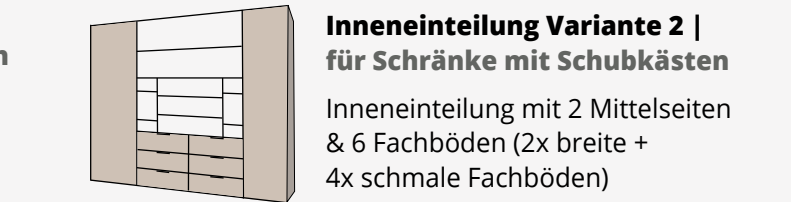

PANORAMA
Für Sockelbreite 163 cm