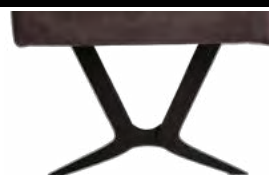

KOMBI FA Beluga
Forza 5520 Beluga
Arizona 4419 Brushed Nickel

Holzart/-farbe:

Buche natur lackiert

Buche schwarz lackiert

Eiche natur lackiert

Banksystem bestehend aus folgenden Einzelmodellen

► GRENOBLE Eckbank

KOMBI FA May Fly
Forza 5514 May Fly
Arizona 4421 May Fly

KOMBI FA Picante
Forza 5519 Picante
Arizona 4417 Picante

KOMBI FA Beluga
Forza 5520 Beluga
Arizona 4419 Brushed Nickel

Besonderheiten:

- hochwertiger Komfortsitz mit Komfortschaum
- Wellenfederung
- Rücken mit Komfortschaum

Gestellvarianten:

Gestell 2 X-Optik Metall schwarz

Gestell 3 V-Optik Metall schwarz

Besonderheiten:

- Massivholztisch/durchgehende Lamelle
- Gestell mit Design-Applikationen Metall schwarz matt
- Tischhöhe: ca. 76 cm

Maße: Tisch GRENOBLE und GRENOBLE 1XL in folgenden Größen lieferbar:

GRENOBLE

mit fester Platte
lieferbar in den Größen:

130 x 90

150 x 90

GRENOBLE 1XL

mit Mittelauszug
lieferbar in den Größen:

130 (180) x 90
1 innenl. Einlage à 50 cm