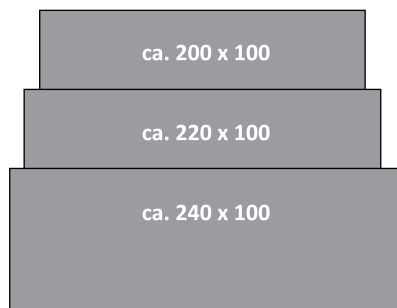

Lynn - Gestell A Holz

Gestell B: Edelstahl

Gestell C: Metall schwarz

Balkeneiche

Besonderheiten:

- Massivholztisch / durchgehende Lamelle
- Balkeneiche
- 3 Gestellvarianten zur Auswahl
- Tischhöhe ca. 75 cm
- **Bitte beachten Sie den Unikatshinweis!**

Größen:**3 Gestelle zur Auswahl**Gestell A:
HolzGestell B:
EdelstahlGestell C:
Metall schwarz