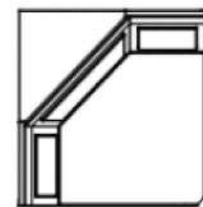

Lehne D
Aufpreis:

2 Sitzvarianten:

Komfortschaum

Microtaschenfederkern – eigene Preise

3 Eckvarianten

Spitzecke = Standard

Rundecke (bei Lehne
A, B, C möglich)
Aufpreis:Trapezecke (NUR bei
Lehne D möglich)
Aufpreis: