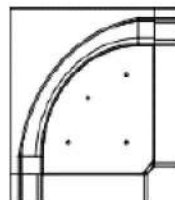

Lehne D
Aufpreis:

2 Sitzvarianten:

Komfortschaum

Microtaschenfederkern – eigene Preise

3 Eckvarianten

Spitzecke = Standard

Rundecke (bei Lehne
A, B, C möglich)
Aufpreis:Trapezecke (NUR bei
Lehne D möglich)
Aufpreis: