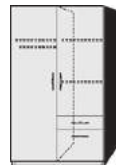

BREITE 94 CM

BREITE 140 CM

Drehtüreschrank
2-türig
1 Mittelwand
3 Einlegeböden
1 Kleiderstange
2 Schubkästen