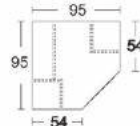

BREITE 95/95 CM

Eckschränk
2-türig
6 Einlegeböden
1 Kleiderstange