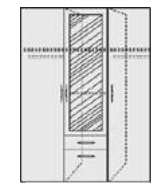

BREITE 140 CM

Drehtürenschränk
3-türig
1 Mittelwand
4 Einlegeböden
1 Kleiderstange

Drehtürenschränk
3-türig
1 mittlere Tür mit Spiegel
1 Mittelwand
4 Einlegeböden
1 Kleiderstange

Drehtürenschränk
3-türig
2 Mittelwände
4 Einlegeböden
2 Kleiderstangen
2 Schubkästen