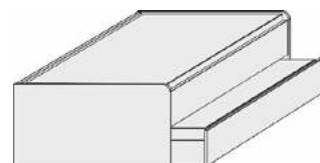

Doppel-Liege
Liegefläche
oben: 90x200cm
unten: 90x190cm
unten Rollbettkasten, SK-Blende H22,8cm,
mit festem Boden
Max. Matratzenhöhe
im Rollbettkasten: 18cm

*Dekor-Nr. und Oberflächen

..02	Livorno Buche*
..15	Sonoma Eiche*
..25	Lichtweiß
..80	Astkernbuche*
..34	Lichtweiß/ Front Astkernbuche*
..42	Lichtweiß/Front Livorno Buche*
..61	Lichtweiß/Front Sonoma Eiche*
..55	Sonoma Eiche*/Front Lichtweiß
..78	Livorno Buche*/Front Lichtweiß
..81	Astkernbuche*/Front Lichtweiß

B97, H54,5, L205
6531.60 ..

B127, H54,5, L205
6533.60 ..

B97, H54,5, L205
6571.60 ..

B127, H54,5, L205
6573.60 ..

*Die Oberflächen-Dekore sind furniergetreue Nachbildungen.

B= Breite, H= Höhe, T= Tiefe in cm

Alle Möbel zerlegt

Kleine Abweichungen vorbehalten!