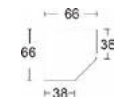

1. *Dekor-Nr. und Oberflächen
2. ..02 Livorno Buche*
   - ..15 Sonoma Eiche*
   - ..25 Lichtweiß
   - ..80 Astkernbuche*
   - ..34 Lichtweiß/ Front Astkernbuche*
   - ..42 Lichtweiß/Front Livorno Buche*
   - ..61 Lichtweiß/Front Sonoma Eiche*
   - ..55 Sonoma Eiche*/Front Lichtweiß
   - ..78 Livorno Buche*/Front Lichtweiß
   - ..81 Astkernbuche*/Front Lichtweiß

B 41, H 135, T 38	B 41, H 135, T 38	B 62, H 135, T 38	B 62, H 135, T 38	B 66/66, H 135, T 38
3140.60 ..	3144.60 ..	3152.60 ..	3153.60 ..	3169.60 ..

*Die Oberflächen-Dekore sind furniergetreue Nachbildungen.

B= Breite, H= Höhe, T= Tiefe in cm

Alle Möbel zerlegt

Kleine Abweichungen vorbehalten!