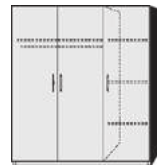

BREITE 94 CM

BREITE 140 CM

Drehtüreschrank
2-türig
1 Mittelwand
3 Einlegeböden
1 Kleiderstange
2 Schubkästen

Drehtüreschrank
2-türig
1 kurze rechte Tür mit Spiegel
1 Mittelwand
3 Einlegeböden
1 Kleiderstange
2 Schubkästen