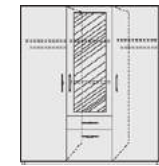

Drehtüreschrank
3-türig
1 kurze mittlere Tür mit Spiegel
2 Mittelwände
4 Einlegeböden
2 Kleiderstangen
2 Schubkästen

*Dekor-Nr. und Oberflächen

..02 Livorno Buche*	B 94, H 173, T 54	B 94, H 173, T 54	B 140, H 173, T 54	B 140, H 173, T 54	B 140, H 173, T 54
..15 Sonoma Eiche*	1067.60 ..	1067.63 ..	1035.60 ..	1035.63 ..	1070.60 ..
..25 Lichtweiß					
..80 Astkernbuche*					
..34 Lichtweiß/ Front Astkernbuche*					
..42 Lichtweiß/Front Livorno Buche*					
..61 Lichtweiß/Front Sonoma Eiche*					
..55 Sonoma Eiche*/Front Lichtweiß					
..78 Livorno Buche*/Front Lichtweiß					
..81 Astkernbuche*/Front Lichtweiß					

*Die Oberflächen-Dekore sind furniergetreue Nachbildungen.

B= Breite, H= Höhe, T= Tiefe in cm

Alle Möbel zerlegt

Kleine Abweichungen vorbehalten!