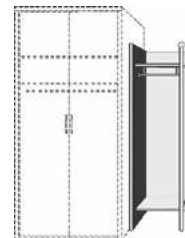

Abschlußregal
2 Böden
1 Garderobenstange
links oder rechts verwendbar

Einlegeböden

1 Stück

2 Stück

3 Stück

LED-Aufbauleuchte
für Kleiderschränke
Auslegearm mittig
mit 18 LED, 1,5W, 12V, Trafo
4 m Kabel mit Fußschalter

*Dekor-Nr. und Oberflächen

..02 Livorno Buche*

..15 Sonoma Eiche*

..25 Lichtweiß B 48, H 178, T 35,5

B 90,2, T 43

B 44,2, T 43

B 35,2 H4

B 35,2 H4

B 35,2 H4

..80 Astkernbuche* 6406.60**

1003.6001

1001.6001

6421.6001

6422.6001

6423.6001

..34 Lichtweiß/ Front Astkernbuche*

..42 Lichtweiß/Front Livorno Buche*

..61 Lichtweiß/Front Sonoma Eiche*

..55 Sonoma Eiche*/Front Lichtweiß

..78 Livorno Buche*/Front Lichtweiß

..81 Astkernbuche*/Front Lichtweiß

*Die Oberflächen-Dekore sind furniergetreue Nachbildungen B= Breite, H= Höhe, T= Tiefe in cm

Alle Möbel zerlegt

Kleine Abweichungen vorbehalten!