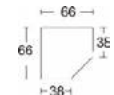

B 41, H 103, T 38	B 41, H 103, T 38	B 41, H 103, T 38	B 41, H 103, T 38	B 62, H 103, T 38	B 82, H 103, T 38	B 82, H 103, T 38	B 123, H 103, T 38	B 66/66, H 103, T 38/38
3082.60 ..	3083.60 ..	3080.60 ..	3081.60 ..	3112.60 ..	3092.60 ..	3091.60 ..	3100.60 ..	3089.60 ..