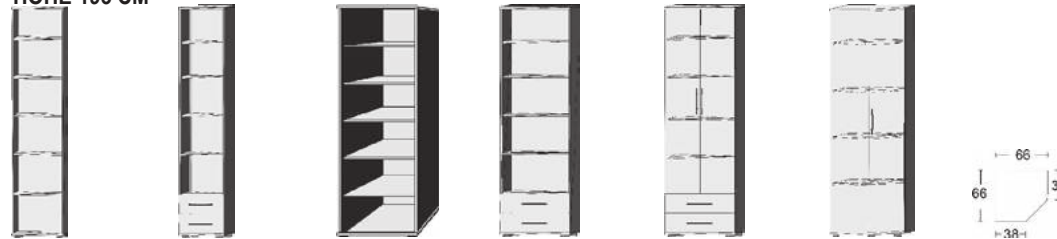

HÖHE 193 CM

Regal 5 Böden	Regal 4 Böden 2 Schubkästen	Regal 5 Böden	Regal 4 Böden 2 Schubkästen	Schrank 2 Türen 4 Böden 2 Schubkästen	Eckschrank 1 Tür 4 Böden

*Dekor-Nr. und Oberflächen

..02 Livorno Buche*					
..15 Sonoma Eiche*					
..25 Lichtweiß	B 41, H 193, T 38	B 41, H 193, T 38	B 62, H 193, T 38	B 62, H 193, T 38	B66/66, H 193, T 38/38
..80 Astkernbuche*	3265.60 ..	3268.60 ..	3257.60 ..	3258.60 ..	3251.60 ..
..34 Lichtweiß/ Front Astkernbuche*					
..42 Lichtweiß/ Front Livorno Buche*					
..61 Lichtweiß/ Front Sonoma Eiche*					
..55 Sonoma Eiche*/ Front Lichtweiß					
..78 Livorno Buche*/ Front Lichtweiß					
..81 Astkernbuche*/ Front Lichtweiß					

*Die Oberflächen-Dekore sind furniergetreue Nachbildungen.

B= Breite, H= Höhe, T= Tiefe in cm

Alle Möbel zerlegt

Kleine Abweichungen vorbehalten!