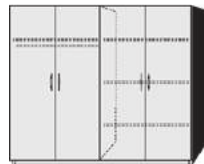

*Die Oberflächen-Dekore sind furniergetreue Nachbildungen.

B= Breite, H= Höhe, T= Tiefe in cm

Alle Möbel zerlegt

Kleine Abweichungen vorbehalten!

**DREHTÜRENSCHRÄNKE
ECKSCHRÄNKE
HÖHE 173 CM**

BREITE 185 CM