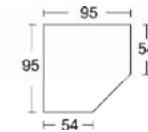

*Die Oberflächen-Dekore sind furniergetreue Nachbildungen.

B= Breite, H= Höhe, T= Tiefe in cm

Alle Möbel zerlegt

Kleine Abweichungen vorbehalten!

**AUFSÄTZE FÜR
DREHTÜRENSCHRÄNKE
HÖHE 173 UND 193 CM
ZUBEHÖR**

BREITE 48 CM

BREITE 94 CM

BREITE 140 CM

BREITE 185 CM

BREITE 231 CM

BREITE 95/95 CM

Aufsatz
1-türig
1 Fach

Aufsatz
2-türig
1 Fach

Aufsatz
3-türig
2 Fächer
1 Mittelwand

Aufsatz
4-türig
2 Fächer
1 Mittelwand

Aufsatz
5-türig
3 Fächer
2 Mittelwände

Aufsatz
2-türig
1 Fach
für alle
Eckschränke

B 48, H 43, T 54
3400.60**

B 94, H 43, T 54
3403.60**