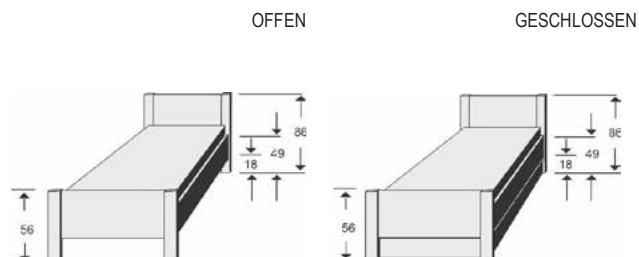

Komfortbett

geeignet für Motorrahmen

Dekor-Nr.	Oberflächen
..02	Livorno Buche*
..15	Sonoma Eiche*
..25	Lichtweiß
..80	Astkernbuche*

Matratzenmaße in cm	B	L	H	Art.-Nr.	Preis	B	L	H	Art.-Nr.	Preis
90er	90 x 200	96	213	56/86	3751.61..	96	213	56/86	3751.60..	
	90 x 220	96	233	56/86	3752.61..	96	233	56/86	3752.60..	
100er	100 x 200	106	213	56/86	3754.61..	106	213	56/86	3754.60..	
	100 x 220	106	233	56/86	3755.61..	106	233	56/86	3755.60..	
120er	120 x 200	126	213	56/86	3757.61..	126	213	56/86	3757.60..	
	120 x 220	126	233	56/86	3758.61..	126	233	56/86	3758.60..	

Höhe der vorderen Bettseite: 49cm

Stauraum-Liege
Matratzenmaß: 90x200 cm
n u r mit Muschelgriff lieferbar

2 große Schubkästen außen,
SK-Blende 2xB64,5cm x H24cm,
2 kleine Schubkästen innen,
SK-Blende 2xB64,5cm x H12cm

Matratzenmaß: 120x200 cm

Doppel-Liege
Liegefläche
oben: 90x200cm
unten: 90x190cm
unten Rollbettkasten, SK-Blende H22,8cm,
mit festem Boden
Max. Matratzenhöhe
im Rollbettkasten: 18cm

*Dekor-Nr. und Oberflächen

..02	Livorno Buche*
..15	Sonoma Eiche*
..25	Lichtweiß
..80	Astkernbuche*
..34	Lichtweiß/ Front Astkernbuche*
..42	Lichtweiß/Front Livorno Buche*
..61	Lichtweiß/Front Sonoma Eiche*
..55	Sonoma Eiche*/Front Lichtweiß
..78	Livorno Buche*/Front Lichtweiß
..81	Astkernbuche*/Front Lichtweiß

B97, H54,5, L205
6531.60 ..

B127, H54,5, L205
6533.60 ..

B97, H54,5, L205
6571.60 ..

B127, H54,5, L205
6573.60 ..

*Die Oberflächen-Dekore sind furniergetreue Nachbildungen.

B= Breite, H= Höhe, T= Tiefe in cm

Alle Möbel zerlegt

Kleine Abweichungen vorbehalten!