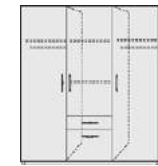

Drehtüreschrank
3-türig
2 Mittelwände
4 Einlegeböden
2 Kleiderstangen
2 Schubkästen