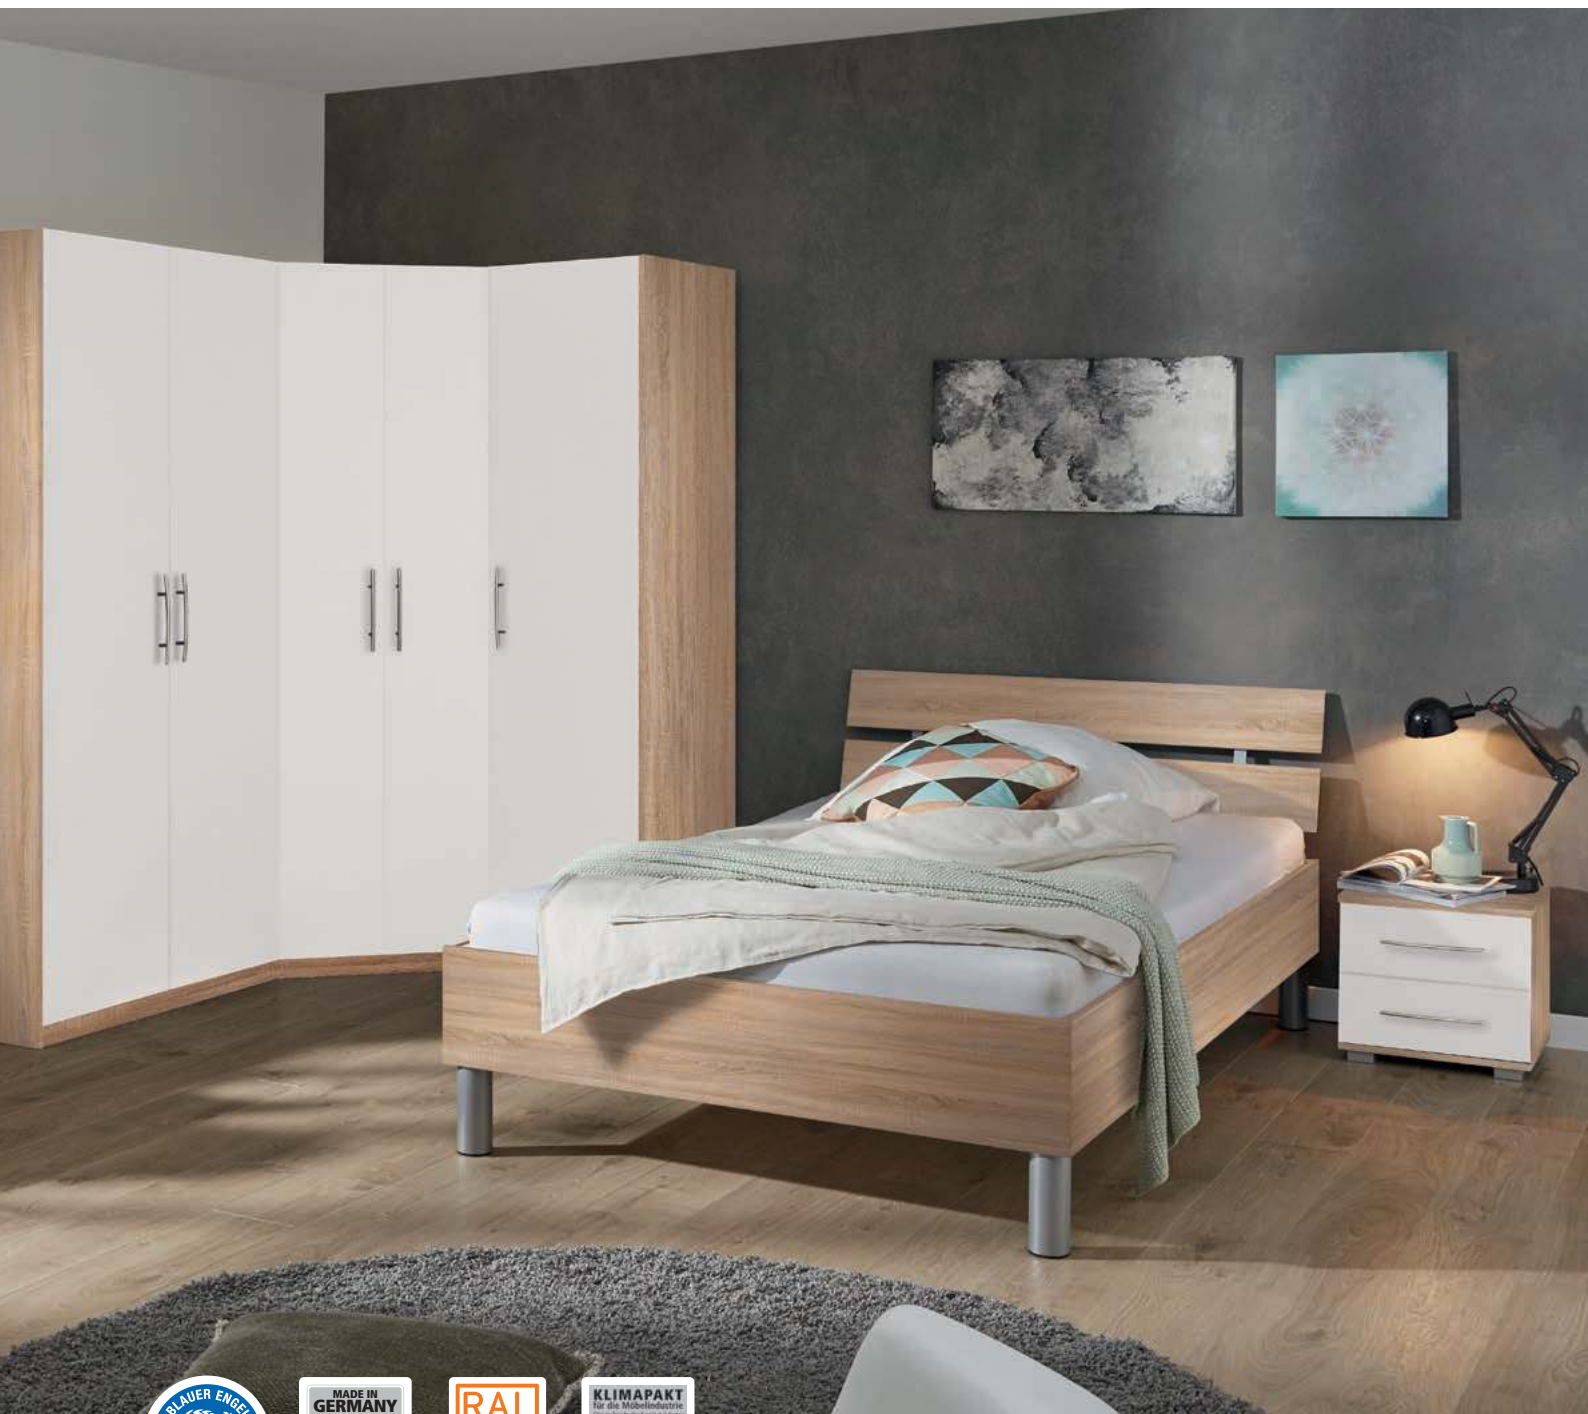

GUTE MÖBEL. GUTE PREISE.

Varia

priess
Wohn- und Schlafmöbel zum Verlieben

MACHEN SIE KLEINE ZIMMER GROSS

**KLEIDERSCHRÄNKE IN VERSCHIEDENEN HÖHEN –
MIT AUFSÄTZEN JEDE WAND VOLL AUSNUTZEN**

Einrichtungsvorschlag in Sonoma Eiche,
Front Lichtweiß (Dekor-Nr....55)