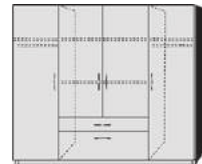

Drehtürenschränk
4-türig
2 Mittelwände
4 Einlegeböden
2 Kleiderstangen
2 Schubkästen