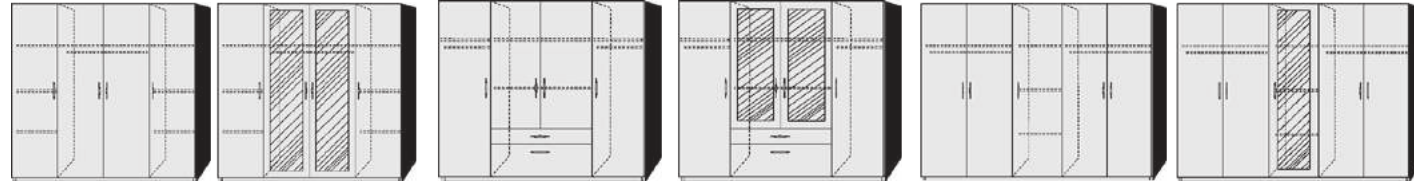

**DREHTÜRENSCHRÄNKE
ECKSCHRÄNKE
HÖHE 193 CM**

BREITE 185 CM

BREITE 231 CM

Drehtürenschränk 4-türig 2 Mittelwände 7 Einlegeböden 1 Kleiderstange	Drehtürenschränk 4-türig 2 mittlere Türen mit Spiegel 2 Mittelwände 7 Einlegeböden 1 Kleiderstange	Drehtürenschränk 4-türig 2 Mittelwände 4 Einlegeböden 2 Kleiderstangen 2 Schubkästen	Drehtürenschränk 4-türig 2 kurze mittlere Türen mit Spiegel 2 Mittelwände 4 Einlegeböden 2 Kleiderstangen 2 Schubkästen	Drehtürenschränk 5-türig 2 Mittelwände 5 Einlegeböden 2 Kleiderstangen	Drehtürenschränk 5-türig 1 mittlere Tür mit Spiegel 2 Mittelwände 5 Einlegeböden 2 Kleiderstangen
B 185, H 193, T 54 1063.60 ..	B 185, H 193, T 54 1063.63 ..	B 185, H 193, T 54 1064.60 ..	B 185, H 193, T 54 1064.63 ..	B 231, H 193, T 54 1037.60 ..	B 231, H 193, T 54 1037.63 ..

BREITE 231 CM

BREITE 95/95 CM