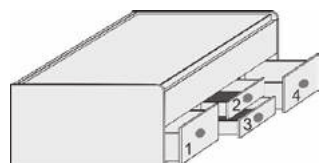

Matratzenmaße in cm	B	L	H	Art.-Nr.	Preis	B	L	H	Art.-Nr.	Preis
90er	90 x 200	96	213	56/86	3751.61..	96	213	56/86	3751.60..	
	90 x 220	96	233	56/86	3752.61..	96	233	56/86	3752.60..	
100er	100 x 200	106	213	56/86	3754.61..	106	213	56/86	3754.60..	
	100 x 220	106	233	56/86	3755.61..	106	233	56/86	3755.60..	
120er	120 x 200	126	213	56/86	3757.61..	126	213	56/86	3757.60..	
	120 x 220	126	233	56/86	3758.61..	126	233	56/86	3758.60..	

Höhe der vorderen Bettseite: 49cm

Stauraum-Liege
Matratzenmaß: 90x200 cm
n u r mit Muschelgriff lieferbar

2 große Schubkästen außen,
SK-Blende 2xB64,5cm x H24cm,
2 kleine Schubkästen innen,
SK-Blende 2xB64,5cm x H12cm

Matratzenmaß: 120x200 cm