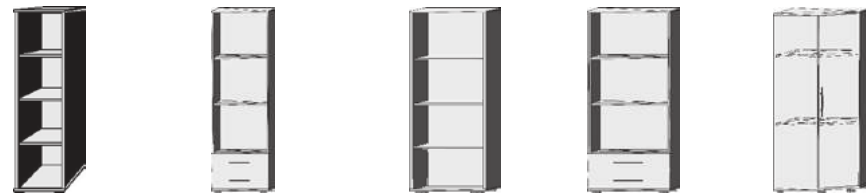

HÖHE 135 CM

Regal 3 Böden	Regal 2 Böden 2 Schubkästen	Regal 3 Böden	Regal 2 Böden 2 Schubkästen	Eckteil 1 Tür 2 Böden

1. *Dekor-Nr. und Oberflächen
2. ..02 Livorno Buche*
   - ..15 Sonoma Eiche*
   - ..25 Lichtweiß
   - ..80 Astkernbuche*
   - ..34 Lichtweiß/ Front Astkernbuche*
   - ..42 Lichtweiß/Front Livorno Buche*
   - ..61 Lichtweiß/Front Sonoma Eiche*
   - ..55 Sonoma Eiche*/Front Lichtweiß
   - ..78 Livorno Buche*/Front Lichtweiß
   - ..81 Astkernbuche*/Front Lichtweiß

B 41, H 135, T 38	B 41, H 135, T 38	B 62, H 135, T 38	B 62, H 135, T 38	B 66/66, H 135, T 38
3140.60 ..	3144.60 ..	3152.60 ..	3153.60 ..	3169.60 ..

*Die Oberflächen-Dekore sind furniergetreue Nachbildungen.

B= Breite, H= Höhe, T= Tiefe in cm

Alle Möbel zerlegt

Kleine Abweichungen vorbehalten!