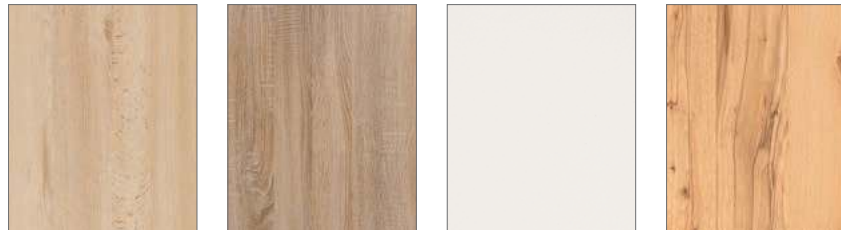

EIN PROGRAMM – VIELE MÖGLICHKEITEN

Oberflächen und Oberflächen-Kombinationen

4 Oberflächen und 6 Oberflächenkombinationen stehen zur Verfügung

Korpus und Front

Dekor-Nr.:	...02	...15	...25	...80
Oberflächen:	Livorno Buche*	Sonoma Eiche*	Lichtweiß	Astkernbuche*

Korpus

Front

Dekor-Nr.:	...34	...42	...61
Oberflächen:	Lichtweiß / Front Astkernbuche*	Lichtweiß / Front Livorno Buche*	Lichtweiß / Front Sonoma Eiche*

Korpus

Front

Dekor-Nr.:	...55	...78	...81
Oberflächen:	Sonoma Eiche* / Front Lichtweiß	Livorno Buche* / Front Lichtweiß	Astkernbuche* / Front Lichtweiß

*Die Oberflächen-Dekore sind furniergetreue Nachbildungen.