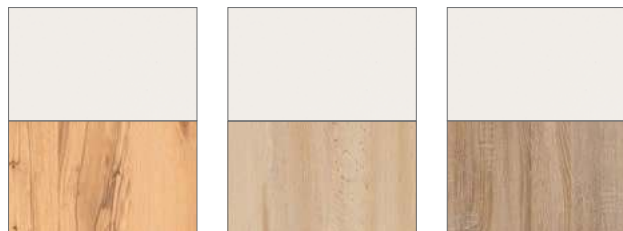

EIN PROGRAMM – VIELE MÖGLICHKEITEN

Oberflächen und Oberflächen-Kombinationen

4 Oberflächen und 6 Oberflächenkombinationen stehen zur Verfügung

Korpus und Front

Dekor-Nr.:	...02	...15	...25	...80
Oberflächen:	Livorno Buche*	Sonoma Eiche*	Lichtweiß	Astkernbuche*

Korpus

Front

Dekor-Nr.:	...34	...42	...61
Oberflächen:	Lichtweiß / Front Astkernbuche*	Lichtweiß / Front Livorno Buche*	Lichtweiß / Front Sonoma Eiche*

Korpus

Front

Dekor-Nr.:	...55	...78	...81
Oberflächen:	Sonoma Eiche* / Front Lichtweiß	Livorno Buche* / Front Lichtweiß	Astkernbuche* / Front Lichtweiß