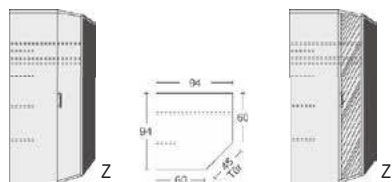

BREITE 94/94 CM

Eckschrank
1 Tür, rechts angeschlagen,
auch links verwendbar
2 große Böden B 90cm
4 kleine Böden B 33cm
1 Kleiderstange
LED-Innenbeleuchtung
mit Bewegungsmelder

mit
Spiegel