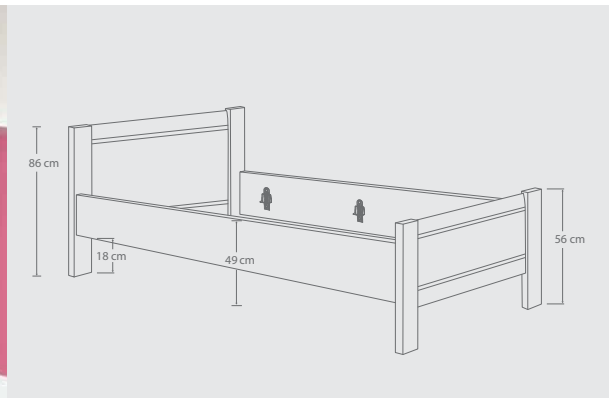

**UNAUFDRINGLICHE ELEGANZ**  
 Sieht aus wie eine Kommode, ist in Wahrheit aber das extra Bett für einen zusätzlichen Gast, Liegefläche 90 x 200 cm.

**QUERBETT**  
 Das Querbett lässt sich mit wenigen Handgriffen problemlos herrichten.

# GÄSTE BEGEISTERN

Einrichtungsvorschlag in Lichtweiß  
(Dekor-Nr.: ....25)

Komfortbett  
(unten geschlossen),  
Fußteilhöhe 56 cm  
mit höhenverstell-  
barem Beschlag

Komfortbett  
(unten offen),  
Fußteilhöhe 56 cm  
mit höhenverstell-  
barem Beschlag