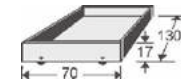

Bettseiten offen

	Matratzenmaße in cm					Matratzenmaße in cm					Rollbettkasten		Rollbettkasten	
	B	L	H	Art.-Nr.	Preis	B	L	H	Art.-Nr.	Preis	für geschlossenes Bett Art.-Nr. 6626.50 bis 6645.50	für offenes Bett Art.-Nr. 6626.51 bis 6645.51		
90er	90x200	100	208	56/85	6626.50 · ·	100	208	56/85	6626.51 · ·					
	90x220	100	228	56/85	6627.50 · ·	100	228	56/85	6627.51 · ·					
100er	100x200	110	208	56/85	6629.50 · ·	110	208	56/85	6629.51 · ·		B 130, H 17, T 70	B 130, H 17, T 70		
	100x220	110	228	56/85	6630.50 · ·	110	228	56/85	6630.51 · ·		1292.50 · ·	6800.50 · ·		
120er	120x200	130	208	56/85	6632.50 · ·	130	208	56/85	6632.51 · ·					
	120x220	130	228	56/85	6633.50 · ·	130	228	56/85	6633.51 · ·					
140er	140x200	150	208	56/85	6635.50 · ·	150	208	56/85	6635.51 · ·					
	140x220	150	228	56/85	6636.50 · ·	150	228	56/85	6636.51 · ·					
160er mit Mittelbalken	160x200	170	208	56/85	6638.50 · ·	170	208	56/85	6638.51 · ·					
	160x220	170	228	56/85	6639.50 · ·	170	228	56/85	6639.51 · ·					
180er mit Mittelbalken	180x200	190	208	56/85	6641.50 · ·	190	208	56/85	6641.51 · ·					
	180x220	190	228	56/85	6642.50 · ·	190	228	56/85	6642.51 · ·					
200er mit Mittelbalken	200x200	210	208	56/85	6644.50 · ·	210	208	56/85	6644.51 · ·					
	200x220	210	228	56/85	6645.50 · ·	210	228	56/85	6645.51 · ·