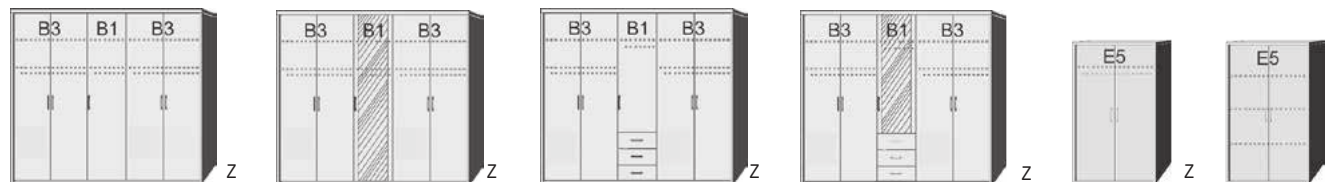

**DREHTÜRENSCHRÄNKE
HÖHE 211 CM / 161 CM
EINLEGEBODEN
BELEUCHTUNGEN**

BREITE 235 CM

**BREITE 96 CM
HÖHE 161 CM**

Drehtürenschränk 2 Mittelwände 6 Einlegeböden 3 Kleiderstangen	Drehtürenschränk 1 mittlere Tür mit Spiegel 2 Mittelwände 6 Einlegeböden 3 Kleiderstangen	Drehtürenschränk 2 Mittelwände 5 Einlegeböden 3 Kleiderstangen 3 Schubkästen	Drehtürenschränk 1 kurze mittlere Tür mit Spiegel 2 Mittelwände 5 Einlegeböden 3 Kleiderstangen 3 Schubkästen	Drehtürenschränk 1 Einlegeboden 1 Kleiderstange	Drehtürenschränk 3 Einlegeböden

B 235, H 211, T 60 6180.50 ..	B 235, H 211, T 60 6180.53 ..	B 235, H 211, T 60 6185.50 ..	B 235, H 211, T 60 6185.53 ..	B 96, H 161, T 60 6340.50 ..	B 96, H 161, T 60 6341.50 ..

*Dekor-Nr. und Oberflächen

- .. 02 Livorno Buche*
- .. 04 Hellgrau
- .. 05 San Remo Eiche*
- .. 09 Wildeiche*
- .. 11 Artisan Eiche*
- .. 15 Sonoma Eiche*
- .. 25 Lichtweiß
- .. 80 Astkernbuche*

- .. 34 Lichtweiß/ Front Astkernbuche*
- .. 35 Lichtweiß/ Front Hellgrau
- .. 42 Lichtweiß/ Front Livorno Buche*
- .. 47 Lichtweiß/ Front San Remo Eiche*
- .. 61 Lichtweiß/ Front Sonoma Eiche*
- .. 64 Lichtweiß/ Front Artisan Eiche*
- .. 94 Lichtweiß/ Front Wildeiche*

- .. 75 Hellgrau/ Front Livorno Buche*
- .. 79 Hellgrau/ Front San Remo Eiche*
- .. 83 Hellgrau/ Front Wildeiche*
- .. 84 Hellgrau/ Front Sonoma Eiche*
- .. 85 Hellgrau/ Front Lichtweiß
- .. 86 Hellgrau/ Front Astkernbuche*
- .. 91 Hellgrau/ Front Artisan Eiche*