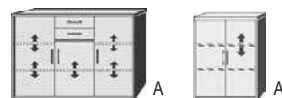

Element
3 Türen
5 verstellbare Böden
2 Schubkästen

Element
2 Türen
1 Fachboden
1 verstellbarer Boden