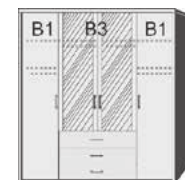

BREITE 190 CM

Drehtürenschränk
1 Mittelwand
4 Einlegeböden
2 Kleiderstangen

Drehtürenschränk
2 mittlere Türen mit Spiegel
1 Mittelwand
4 Einlegeböden
2 Kleiderstangen

Drehtürenschränk
2 Mittelwände
5 Einlegeböden
3 Kleiderstangen
3 Schubkästen

Drehtürenschränk
2 kurze mittlere Türen mit Spiegel
2 Mittelwände
5 Einlegeböden
3 Kleiderstangen
3 Schubkästen

B 190, H 211, T 60
6160.50 ..

B 190, H 211, T 60
6160.53 ..

B 190, H 211, T 60
6165.50 ..

B 190, H 211, T 60
6165.53 ..

*Die Oberflächen-Dekore sind furniergetreue Nachbildungen.

B= Breite, H= Höhe, T= Tiefe in cm

Z=zerlegt, A=aufgebaut

Kleine Abweichungen vorbehalten!