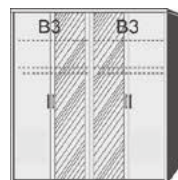

BREITE 190 CM

Drehtürenschränk
1 Mittelwand
4 Einlegeböden
2 Kleiderstangen

Drehtürenschränk
2 mittlere Türen mit Spiegel
1 Mittelwand
4 Einlegeböden
2 Kleiderstangen

Drehtürenschränk
2 Mittelwände
5 Einlegeböden
3 Kleiderstangen
3 Schubkästen

Drehtürenschränk
2 kurze mittlere Türen mit Spiegel
2 Mittelwände
5 Einlegeböden
3 Kleiderstangen
3 Schubkästen

B 190, H 211, T 60
6160.50 ..

B 190, H 211, T 60
6160.53 ..

B 190, H 211, T 60
6165.50 ..

B 190, H 211, T 60
6165.53 ..

*Die Oberflächen-Dekore sind furniergetreue Nachbildungen.

B= Breite, H= Höhe, T= Tiefe in cm

Z=zerlegt, A=aufgebaut

Kleine Abweichungen vorbehalten!