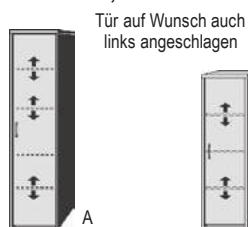

B= Breite, H= Höhe, T= Tiefe in cm

Z=zerlegt, A=aufgebaut

Kleine Abweichungen vorbehalten!

**ELEMENTE**  
**HÖHE 211 / 161 CM**  
**HÖHE 98,5 / 63 CM**  
**NACHTSCHRÄNKE**

**BREITE 50,5 CM**

**Element**  
 1 Tür, rechts  
 angeschlagen  
 1 Fachboden  
 3 verstellbare Böden