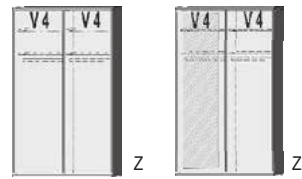

B= Breite, H= Höhe, T= Tiefe in cm

Z=zerlegt, A=aufgebaut

Kleine Abweichungen vorbehalten!

**SCHWEBETÜREN-  
SCHRÄNKE  
HÖHE 211 CM  
EINSÄTZE  
TÜRDÄMPFER  
EINLEGEBODEN**

**BREITE 125 CM**

**Schwebetürenschränk**  
1 Mittelwand  
4 Einlegeböden  
2 Kleiderstangen