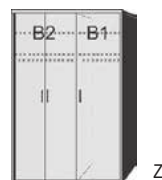

**DREHTÜRENSCHRÄNKE
HÖHE 211 CM**

BREITE 96 CM

BREITE 123 CM

BREITE 144 CM

Drehtürenschränk
1 Einlegeboden
1 Kleiderstange
3 Schubkästen

Drehtürenschränk
2 kurze Türen mit Spiegel
1 Einlegeboden
1 Kleiderstange
3 Schubkästen

Drehtürenschränk
1 Mittelwand
4 Einlegeböden
2 Kleiderstangen

Drehtürenschränk
1 Mittelwand
4 Einlegeböden
2 Kleiderstangen

Drehtürenschränk
1 mittlere Tür mit Spiegel
1 Mittelwand
4 Einlegeböden
2 Kleiderstangen

Drehtürenschränk
2 Mittelwände
5 Einlegeböden
2 kurze Kleiderstangen
3 Schubkästen

Drehtürenschränk
1 kurze mittlere Tür mit Spiegel
2 Mittelwände
5 Einlegeböden
2 kurze Kleiderstangen
3 Schubkästen

B 96, H 211, T 60
6126.50 ..

B 96, H 211, T 60
6126.53 ..

B 123, H 211, T 60
6130.50 ..

B 144, H 211, T 60
6140.50 ..

B 144, H 211, T 60
6140.53 ..

B 144, H 211, T 60
6145.50 ..

B 144, H 211, T 60
6145.53 ..

*Dekor-Nr. und Oberflächen

- .. 02 Livorno Buche*
- .. 04 Hellgrau
- .. 05 San Remo Eiche*
- .. 09 Wildeiche*
- .. 11 Artisan Eiche*
- .. 15 Sonoma Eiche*
- .. 25 Lichtweiß
- .. 80 Astkernbuche*

- .. 34 Lichtweiß/ Front Astkernbuche*
- .. 35 Lichtweiß/ Front Hellgrau
- .. 42 Lichtweiß/ Front Livorno Buche*
- .. 47 Lichtweiß/ Front San Remo Eiche*
- .. 61 Lichtweiß/ Front Sonoma Eiche*
- .. 64 Lichtweiß/ Front Artisan Eiche*
- .. 94 Lichtweiß/ Front Wildeiche*

- .. 75 Hellgrau/ Front Livorno Buche*
- .. 79 Hellgrau/ Front San Remo Eiche*
- .. 83 Hellgrau/ Front Wildeiche*
- .. 84 Hellgrau/ Front Sonoma Eiche*
- .. 85 Hellgrau/ Front Lichtweiß
- .. 86 Hellgrau/ Front Astkernbuche*
- .. 91 Hellgrau/ Front Artisan Eiche*

- .. 68 Artisan Eiche*/ Front Lichtweiß
- .. 69 Artisan Eiche*/ Front Hellgrau
- .. 65 Astkernbuche*/ Front Hellgrau
- .. 81 Astkernbuche*/ Front Lichtweiß

- .. 43 San Remo Eiche*/ Front Hellgrau
- .. 46 San Remo Eiche*/ Front Lichtweiß

- .. 55 Sonoma Eiche*/ Front Lichtweiß
- .. 56 Sonoma Eiche*/ Front Hellgrau

- .. 60 Livorno Buche*/ Front Hellgrau
- .. 78 Livorno Buche*/ Front Lichtweiß

- .. 59 Wildeiche*/ Front Hellgrau
- .. 93 Wildeiche*/ Front Lichtweiß