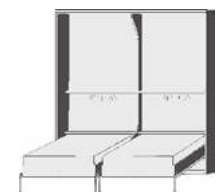

BREITE 193 CM

Schrankbett (ohne Matratze)

mit LED-Beleuchtung unter Ablageboden mit fest eingebautem Lattenrost, Härtegradeinstellung im Mittelteil, Matratzenhöhe maximal 20cm

Schrankbett (ohne Matratze)

mit LED-Beleuchtung unter Ablageboden mit 2 fest eingebauten Lattenrosten, Härtegradeinstellung im Mittelteil, Matratzenhöhe maximal 20cm

Schrankbett (ohne Matratze)

mit LED-Beleuchtung unter Ablageboden, mit 2 fest eingebauten Lattenrosten, Härtegradeinstellung im Mittelteil, Matratzenhöhe maximal 20cm, getrennt aufklappbar

Maß größtes Packstück: 205x101x21cm

Matratzenmaß: 90x200cm ausgeklappt T 238cm

B 103, H 211, T 60

6500.50 ..

Maß größtes Packstück: 205x131x21cm

Matratzenmaß: 120x200cm ausgeklappt T 238cm

B 133, H 211, T 60

6501.50 ..

Maß größtes Packstück: 205x151x21cm

Matratzenmaß: 140x200cm ausgeklappt T 238cm

B 153, H 211, T 60

6502.50 ..

Maß größtes Packstück: 205x171x21cm

Matratzenmaße: 2x80/200cm ausgeklappt T 238cm

B 173, H 211, T 60

6505.50 ..

Maß größtes Packstück: 205x191x21cm

Matratzenmaße: 2x90/200cm ausgeklappt T 238cm

B 193, H 211, T 60

6506.50 ..

*Dekor-Nr. und Oberflächen

- .. 02 Livorno Buche*
- .. 04 Hellgrau
- .. 05 San Remo Eiche*
- .. 09 Wildeiche*
- .. 11 Artisan Eiche*
- .. 15 Sonoma Eiche*
- .. 25 Lichtweiß
- .. 80 Astkernbuche*

- .. 34 Lichtweiß/ Front Astkernbuche*
- .. 35 Lichtweiß/ Front Hellgrau
- .. 42 Lichtweiß/ Front Livorno Buche*
- .. 47 Lichtweiß/ Front San Remo Eiche*
- .. 61 Lichtweiß/ Front Sonoma Eiche*
- .. 64 Lichtweiß/ Front Artisan Eiche*
- .. 94 Lichtweiß/ Front Wildeiche*

- .. 75 Hellgrau/ Front Livorno Buche*
- .. 79 Hellgrau/ Front San Remo Eiche*
- .. 83 Hellgrau/ Front Wildeiche*
- .. 84 Hellgrau/ Front Sonoma Eiche*
- .. 85 Hellgrau/ Front Lichtweiß
- .. 86 Hellgrau/ Front Astkernbuche*
- .. 91 Hellgrau/ Front Artisan Eiche*

- .. 68 Artisan Eiche*/ Front Lichtweiß
- .. 69 Artisan Eiche*/ Front Hellgrau

- .. 65 Astkernbuche*/ Front Hellgrau
- .. 81 Astkernbuche*/ Front Lichtweiß

- .. 43 San Remo Eiche*/ Front Hellgrau
- .. 46 San Remo Eiche*/ Front Lichtweiß

- .. 55 Sonoma Eiche*/ Front Lichtweiß
- .. 56 Sonoma Eiche*/ Front Hellgrau

- .. 60 Livorno Buche*/ Front Hellgrau
- .. 78 Livorno Buche*/ Front Lichtweiß

- .. 59 Wildeiche*/ Front Hellgrau
- .. 93 Wildeiche*/ Front Lichtweiß