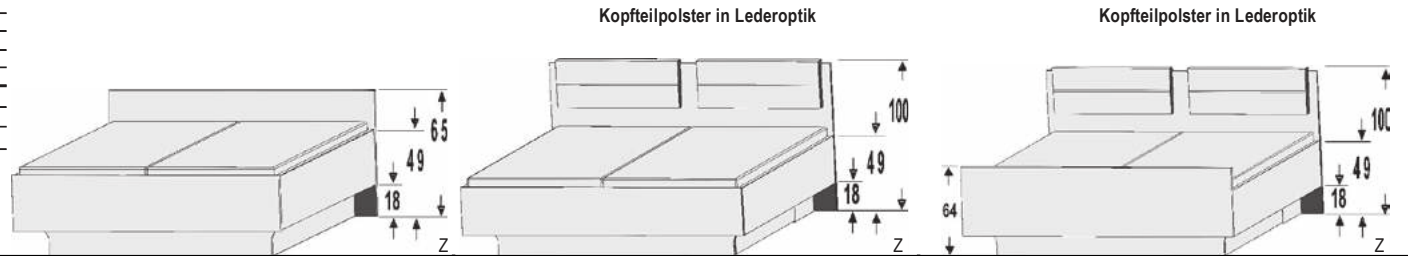

KOMFORT-BETTEN

Matratze und Lattenrost
nicht im Lieferumfang enthalten

- .. 02 Livorno Buche*
- .. 04 Hellgrau
- .. 05 San Remo Eiche*
- .. 09 Wildeiche*
- .. 11 Artisan Eiche*
- .. 15 Sonoma Eiche*
- .. 25 Lichtweiß
- .. 80 Astkernbuche*

Kopfteilpolster in Lederoptik

- ..... 01 Havanna
- ..... 02 Weiss
- ..... 03 Anthrazit

Alle Betten in Komforthöhe 49 cm

	Matratzenmaße in cm					Kopfteilpolster in Lederoptik					Kopfteilpolster in Lederoptik						
	Breite	Länge	Höhe	Art.-Nr.	Preis	Breite	Länge	Höhe	Art.-Nr.	Preis	Breite	Länge	Höhe	Art.-Nr.	Preis		
90er	90x200	97	205	65	1271.50	97	205	100	1271.59	97	205	100	1271.52	97	205	100	1271.52
	90x220	97	225	65	1272.50	97	225	100	1272.59	97	225	100	1272.52	97	225	100	1272.52
100er	100x200	107	205	65	1274.50	107	205	100	1274.59	107	205	100	1274.52	107	205	100	1274.52
	100x220	107	225	65	1275.50	107	225	100	1275.59	107	225	100	1275.52	107	225	100	1275.52
120er	120x200	127	205	65	1277.50	127	205	100	1277.59	127	205	100	1277.52	127	205	100	1277.52
	120x220	127	225	65	1278.50	127	225	100	1278.59	127	225	100	1278.52	127	225	100	1278.52
140er	140x200	147	205	65	1280.50	147	205	100	1280.59	147	205	100	1280.52	147	205	100	1280.52
	140x220	147	225	65	1281.50	147	225	100	1281.59	147	225	100	1281.52	147	225	100	1281.52
160er mit Mittelbalken	160x200	167	205	65	1283.50	167	205	100	1283.59	167	205	100	1283.52	167	205	100	1283.52
	160x220	167	225	65	1284.50	167	225	100	1284.59	167	225	100	1284.52	167	225	100	1284.52
180er mit Mittelbalken	180x200	187	205	65	1286.50	187	205	100	1286.59	187	205	100	1286.52	187	205	100	1286.52
	180x220	187	225	65	1287.50	187	225	100	1287.59	187	225	100	1287.52	187	225	100	1287.52
200er mit Mittelbalken	200x200	207	205	65	1289.50	207	205	100	1289.59	207	205	100	1289.52	207	205	100	1289.52
	200x220	207	225	65	1290.50	207	225	100	1290.59	207	225	100	1290.52	207	225	100	1290.52

*Dekor-Nr. und Oberflächen

- .. 34 Lichtweiß/ Front Astkernbuche*
- .. 35 Lichtweiß/ Front Hellgrau
- .. 42 Lichtweiß/ Front Livorno Buche*
- .. 47 Lichtweiß/ Front San Remo Eiche*
- .. 61 Lichtweiß/ Front Sonoma Eiche*
- .. 64 Lichtweiß/ Front Artisan Eiche*
- .. 94 Lichtweiß/ Front Wildeiche*
- .. 75 Hellgrau/ Front Livorno Buche*
- .. 79 Hellgrau/ Front San Remo Eiche*
- .. 83 Hellgrau/ Front Wildeiche*
- .. 84 Hellgrau/ Front Sonoma Eiche*
- .. 85 Hellgrau/ Front Lichtweiß
- .. 86 Hellgrau/ Front Astkernbuche*
- .. 91 Hellgrau/ Front Artisan Eiche*
- .. 68 Artisan Eiche*/ Front Lichtweiß
- .. 69 Artisan Eiche*/ Front Hellgrau
- .. 65 Astkernbuche*/ Front Hellgrau
- .. 81 Astkernbuche*/ Front Lichtweiß
- .. 43 San Remo Eiche*/ Front Hellgrau
- .. 46 San Remo Eiche*/ Front Lichtweiß
- .. 55 Sonoma Eiche*/ Front Lichtweiß
- .. 56 Sonoma Eiche*/ Front Hellgrau
- .. 60 Livorno Buche*/ Front Hellgrau
- .. 78 Livorno Buche*/ Front Lichtweiß
- .. 59 Wildeiche*/ Front Hellgrau
- .. 93 Wildeiche*/ Front Lichtweiß