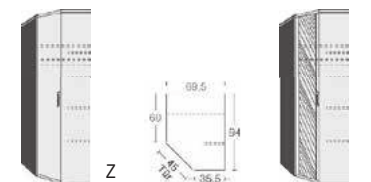

BREITE 69,5/94 CM

Eckschrank
1 Tür, links angeschlagen,
auch rechts verwendbar
2 große Böden B 68cm
4 kleine Böden B 33cm,
1 Kleiderstange
LED-Innenbeleuchtung
mit Bewegungsmelder

mit
Spiegel

- · 55 Sonoma Eiche*/ Front Lichtweiß
- · 56 Sonoma Eiche*/ Front Hellgrau

- · 55 Sonoma Eiche*/ Front Lichtweiß
- · 56 Sonoma Eiche*/ Front Hellgrau

- · 55 Sonoma Eiche*/ Front Lichtweiß
- · 56 Sonoma Eiche*/ Front Hellgrau

*Die Oberflächen-Dekore sind furniergetreue Nachbildungen.

B= Breite, H= Höhe, T= Tiefe in cm

Z=zerlegt, A=aufgebaut

Kleine Abweichungen vorbehalten!