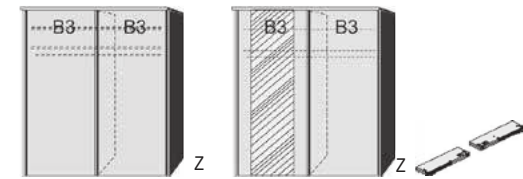

BREITE 187 CM

Schwebetürenschränk
1 Mittelwand
4 Einlegeböden
2 Kleiderstangen

Türdämpfer
1 Satz
n u r für 2-türige
Schwebetürenschränke

B 125, H 211, T 64,5		B 144, H 211, T 64,5		B 187, H 211, T 64,5	
6306.50 ..	6306.53 ..	5293.50 ..	6310.50 ..	6315.50 ..	6315.53 ..

*Dekor-Nr. und Oberflächen

- .. 02 Livorno Buche*
- .. 04 Hellgrau
- .. 05 San Remo Eiche*
- .. 09 Wildeiche*
- .. 11 Artisan Eiche*
- .. 15 Sonoma Eiche*
- .. 25 Lichtweiß
- .. 80 Astkernbuche*

- .. 34 Lichtweiß/ Front Astkernbuche*
- .. 35 Lichtweiß/ Front Hellgrau
- .. 42 Lichtweiß/ Front Livorno Buche*
- .. 47 Lichtweiß/ Front San Remo Eiche*
- .. 61 Lichtweiß/ Front Sonoma Eiche*
- .. 64 Lichtweiß/ Front Artisan Eiche*
- .. 94 Lichtweiß/ Front Wildeiche*

- .. 75 Hellgrau/ Front Livorno Buche*
- .. 79 Hellgrau/ Front San Remo Eiche*
- .. 83 Hellgrau/ Front Wildeiche*
- .. 84 Hellgrau/ Front Sonoma Eiche*
- .. 85 Hellgrau/ Front Lichtweiß
- .. 86 Hellgrau/ Front Astkernbuche*
- .. 91 Hellgrau/ Front Artisan Eiche*

- .. 68 Artisan Eiche*/ Front Lichtweiß
- .. 69 Artisan Eiche*/ Front Hellgrau

- .. 65 Astkernbuche*/ Front Hellgrau
- .. 81 Astkernbuche*/ Front Lichtweiß

- .. 43 San Remo Eiche*/ Front Hellgrau
- .. 46 San Remo Eiche*/ Front Lichtweiß

- .. 55 Sonoma Eiche*/ Front Lichtweiß
- .. 56 Sonoma Eiche*/ Front Hellgrau

- .. 60 Livorno Buche*/ Front Hellgrau
- .. 78 Livorno Buche*/ Front Lichtweiß

- .. 59 Wildeiche*/ Front Hellgrau
- .. 93 Wildeiche*/ Front Lichtweiß