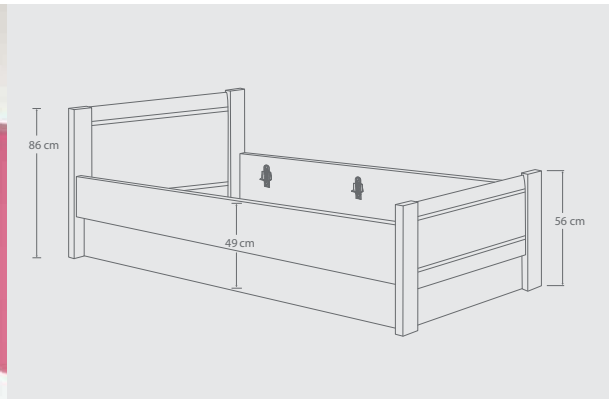

**UNAUFDRINGLICHE ELEGANZ**  
 Sieht aus wie eine Kommode, ist in Wahrheit aber das extra Bett für einen zusätzlichen Gast, Liegefläche 90 x 200 cm.

**QUERBETT**  
 Das Querbett lässt sich mit wenigen Handgriffen problemlos herrichten.

# GÄSTE BEGEISTERN

Einrichtungsvorschlag in Lichtweiß  
(Dekor-Nr.: ....25)

Komfortbett  
(unten geschlossen),  
Fußteilhöhe 56 cm  
mit höhenverstell-  
barem Beschlag

Komfortbett  
(unten offen),  
Fußteilhöhe 56 cm  
mit höhenverstell-  
barem Beschlag