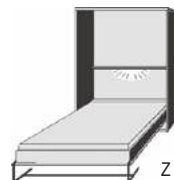

BREITE 153 CM

Belastbarkeit: 200 kg