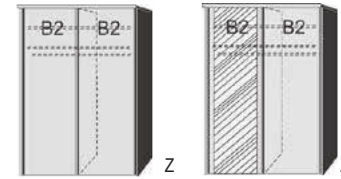

BREITE 144 CM

Schwebetürenschränk
1 Mittelwand
4 Einlegeböden
2 Kleiderstangen