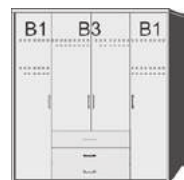

BREITE 190 CM

Drehtürenschränk
1 Mittelwand
4 Einlegeböden
2 Kleiderstangen

Drehtürenschränk
2 mittlere Türen mit Spiegel
1 Mittelwand
4 Einlegeböden
2 Kleiderstangen

Drehtürenschränk
2 Mittelwände
5 Einlegeböden
3 Kleiderstangen
3 Schubkästen

Drehtürenschränk
2 kurze mittlere Türen mit Spiegel
2 Mittelwände
5 Einlegeböden
3 Kleiderstangen
3 Schubkästen

B 190, H 211, T 60
6160.50 ..

B 190, H 211, T 60
6160.53 ..

B 190, H 211, T 60
6165.50 ..

B 190, H 211, T 60
6165.53 ..

*Die Oberflächen-Dekore sind furniergetreue Nachbildungen.

B= Breite, H= Höhe, T= Tiefe in cm

Z=zerlegt, A=aufgebaut

Kleine Abweichungen vorbehalten!