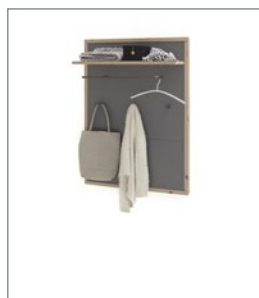

LIZ1QT90 Garderobenspaneel

1 Paneel / Hutablage / Kleiderstange /
3 Haken
B/H/T ca. 86/118/32 cm