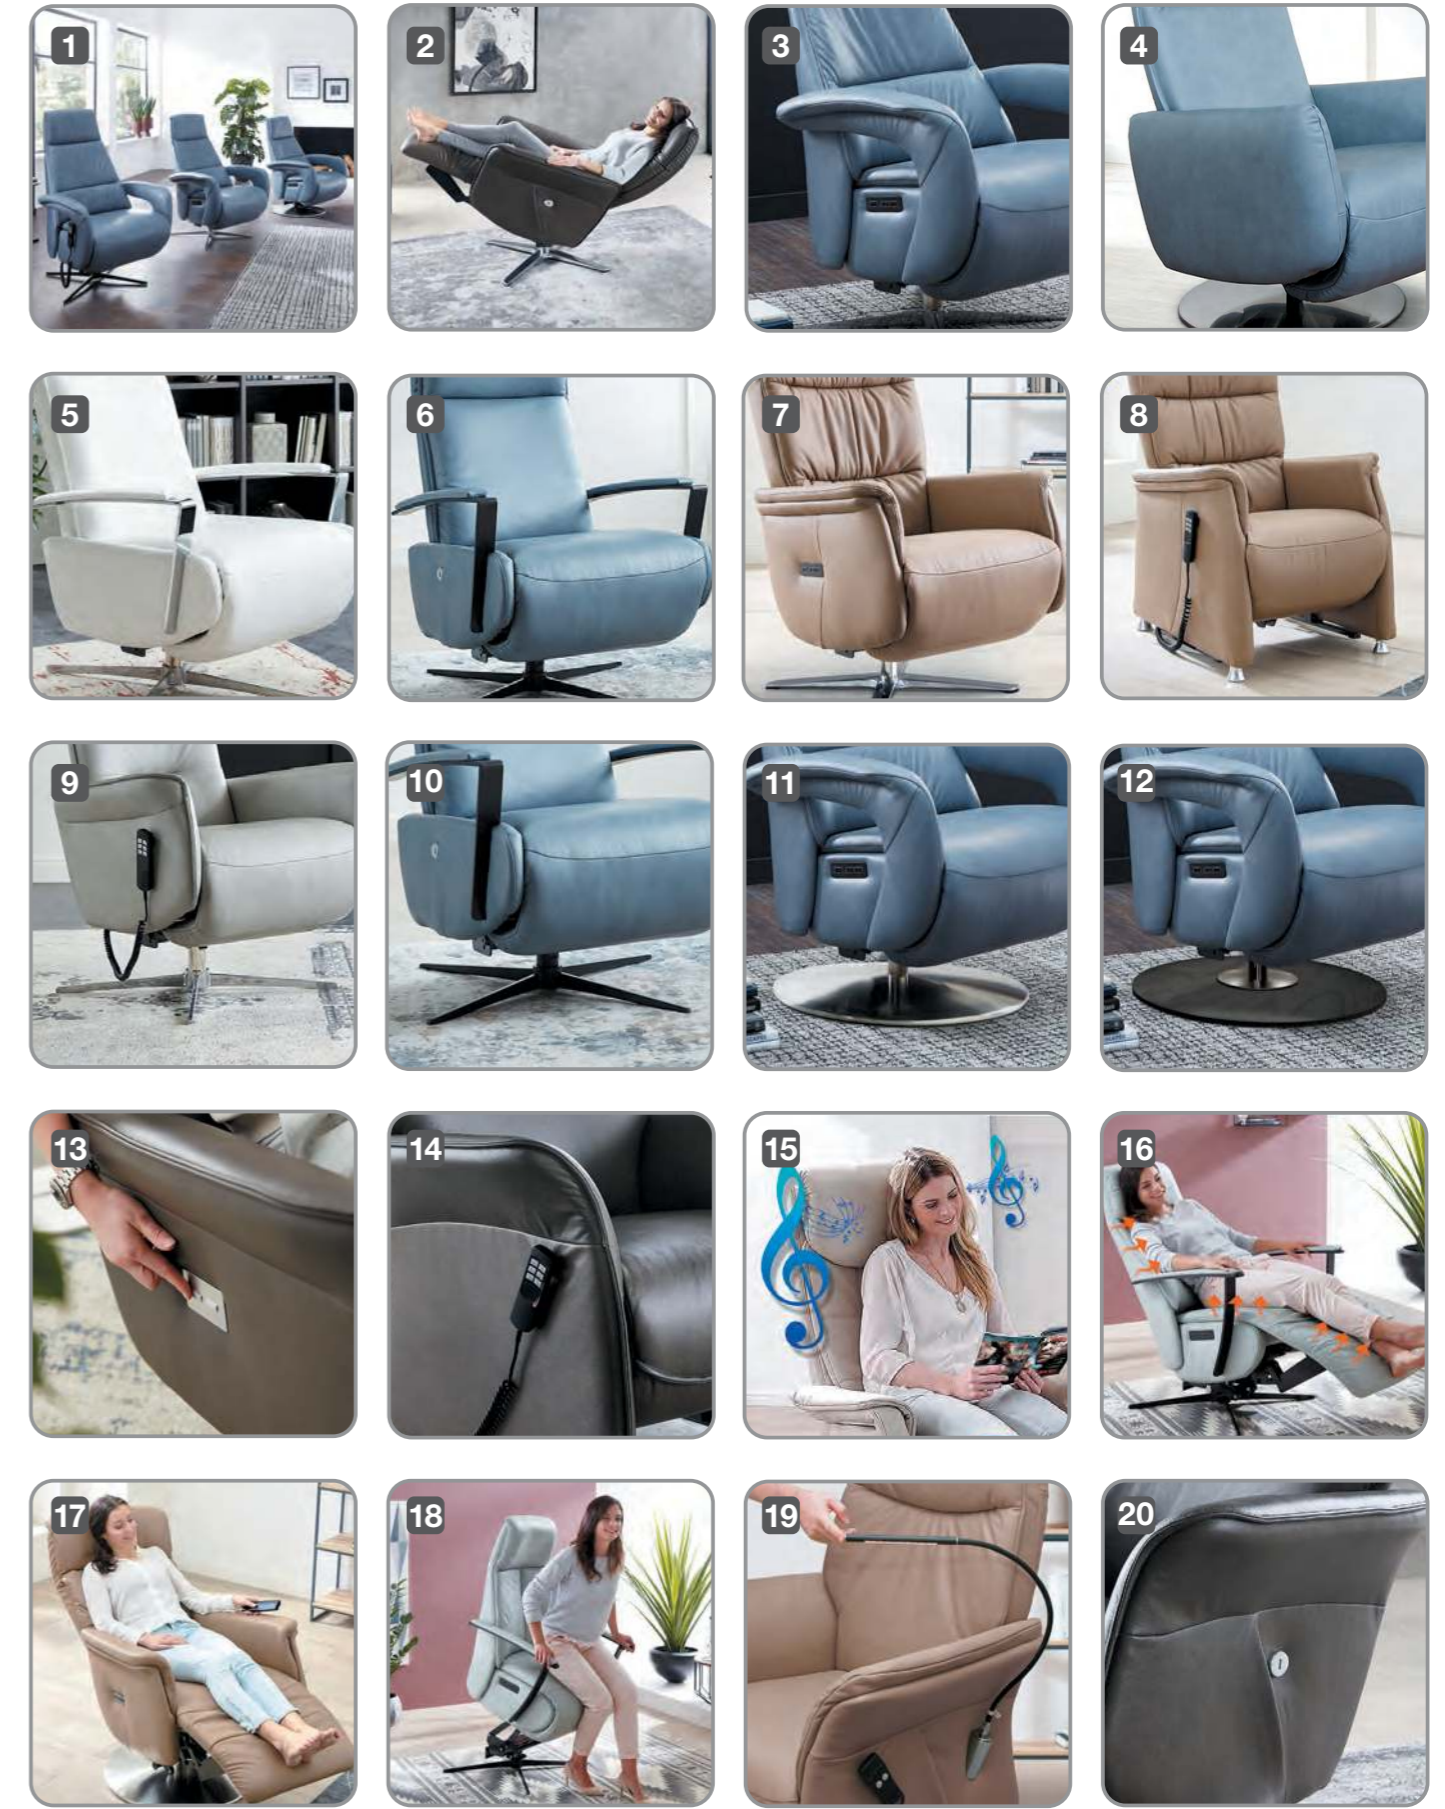

TV-Sessel-Konfigurator

	Wellness Class			Balance Class			Balance Class Plus			Premium Class
	Fox	Blues	Jazz	Brisbane	Canberra	Perth	Mantra	Asana	Salina	Elba
1 3 Größen wählbar S/M/L	●	●	●	●	●	●	●	●	●	●
2-motorische Ausführung	●	●	●	●	●	●	●	●	●	●
3-mot. Ausführung	○	○	○	○	○	○	●	●	●	●
mot. verstellb. KT	●	●	●	●	●	●	●	●	●	●
man. verstellb. KT	●	●	●	●	●	●	●	●	●	●
2 Herz-Waage-Funktion	○	○	○	●	●	●	●	●	●	●
Belastbarkeit bis 120 kg	●	●	●	○	○	○	○	○	○	○
bis 150 kg	○	○	○	●	●	●	●	●	●	●
Armteil										
3 Polster	○	○	○	●	○	○	○	○	○	○
offen	○	○	○	●	○	○	○	○	○	○
4 geschlossen	●	●	●	●	●	●	○	○	○	○
5 Metall	○	○	○	○	○	○	○	○	○	○
chrom	○	○	○	○	○	○	○	○	○	○
6 black matt	○	○	○	○	○	○	○	○	○	○
Sitzkomfort										
Federkern	○	○	○	○	○	○	○	○	○	○
Kaltschaum	●	●	●	●	●	●	●	●	●	●
7 Optik	●	●	●	●	●	●	●	●	●	●
bodenfrei	○	○	○	○	○	○	○	○	○	○
8 bodennah	○	○	○	○	○	○	○	○	○	○
Bezugs-										
material										
Stoff	●	●	●	●	●	●	●	●	●	●
Leder	○	○	○	○	○	○	○	○	○	○
Fußauswahl										
Gleiter	○	○	○	○	○	○	○	○	○	○
Rollen	○	○	○	○	○	○	○	○	○	○
9 Sternfuß Metall	○	○	○	○	○	○	○	○	○	○
10 Sternfuß black matt	○	○	○	○	○	○	○	○	○	○
11 Drehteller Metall	○	○	○	○	○	○	○	○	○	○
12 Drehteller Holzoptik	○	○	○	○	○	○	○	○	○	○
Drehteller Bezugsmat.	○	○	○	○	○	○	○	○	○	○
Sitzbreite										
47 cm	●	●	●	○	○	○	○	○	○	○
51 cm	○	○	○	○	○	○	○	○	○	○
13 Bedienung	●	●	●	●	●	●	●	●	●	●
Kipptaster	○	○	○	○	○	○	○	○	○	○
14 Handschalter	○	○	○	○	○	○	○	○	○	○
15 Soundsystem	○	○	○	○	○	○	○	○	○	○
16 Thermo-Vital-Heizung	○	○	○	○	○	○	○	○	○	○
17 Massage	○	○	○	○	○	○	○	○	○	○
Akku	○	○	○	○	○	○	○	○	○	○
18 Aufstehhilfe	○	○	○	○	○	○	○	○	○	○
19 LED-Leselampe	○	○	○	○	○	○	○	○	○	○
20 USB-Slot (inkl. Seitentasche)	○	○	○	○	○	○	○	○	○	○
App-Steuerung	○	○	○	○	○	○	○	○	○	○

X Beispielbilder siehe Seite 15