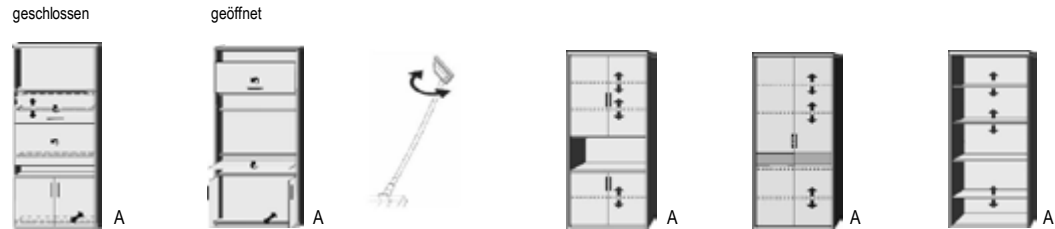

*Die Oberflächen-Dekore sind furniergetreue Nachbildungen

B=Breite,H=Höhe,T=Tiefe in cm

Z=zerlegt,A=aufgebaut

Kleine Abweichungen vorbehalten

RIVA

ELEMENTE

HÖHE 211 CM

BREITE 96 CM