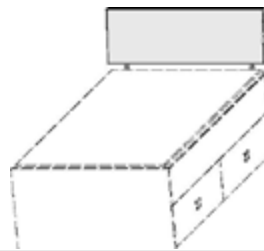

Kopf-/Fußteilpolster

Design-Kunstleder
wahlweise in 3 Ausführungen
08 Havanna
25 Weiss
39 Anthrazit

Polsterrücken zur Wand ausrichten

für Breite 90 cm	für Breite 100 cm	für Breite 120 cm	für Breite 140 cm