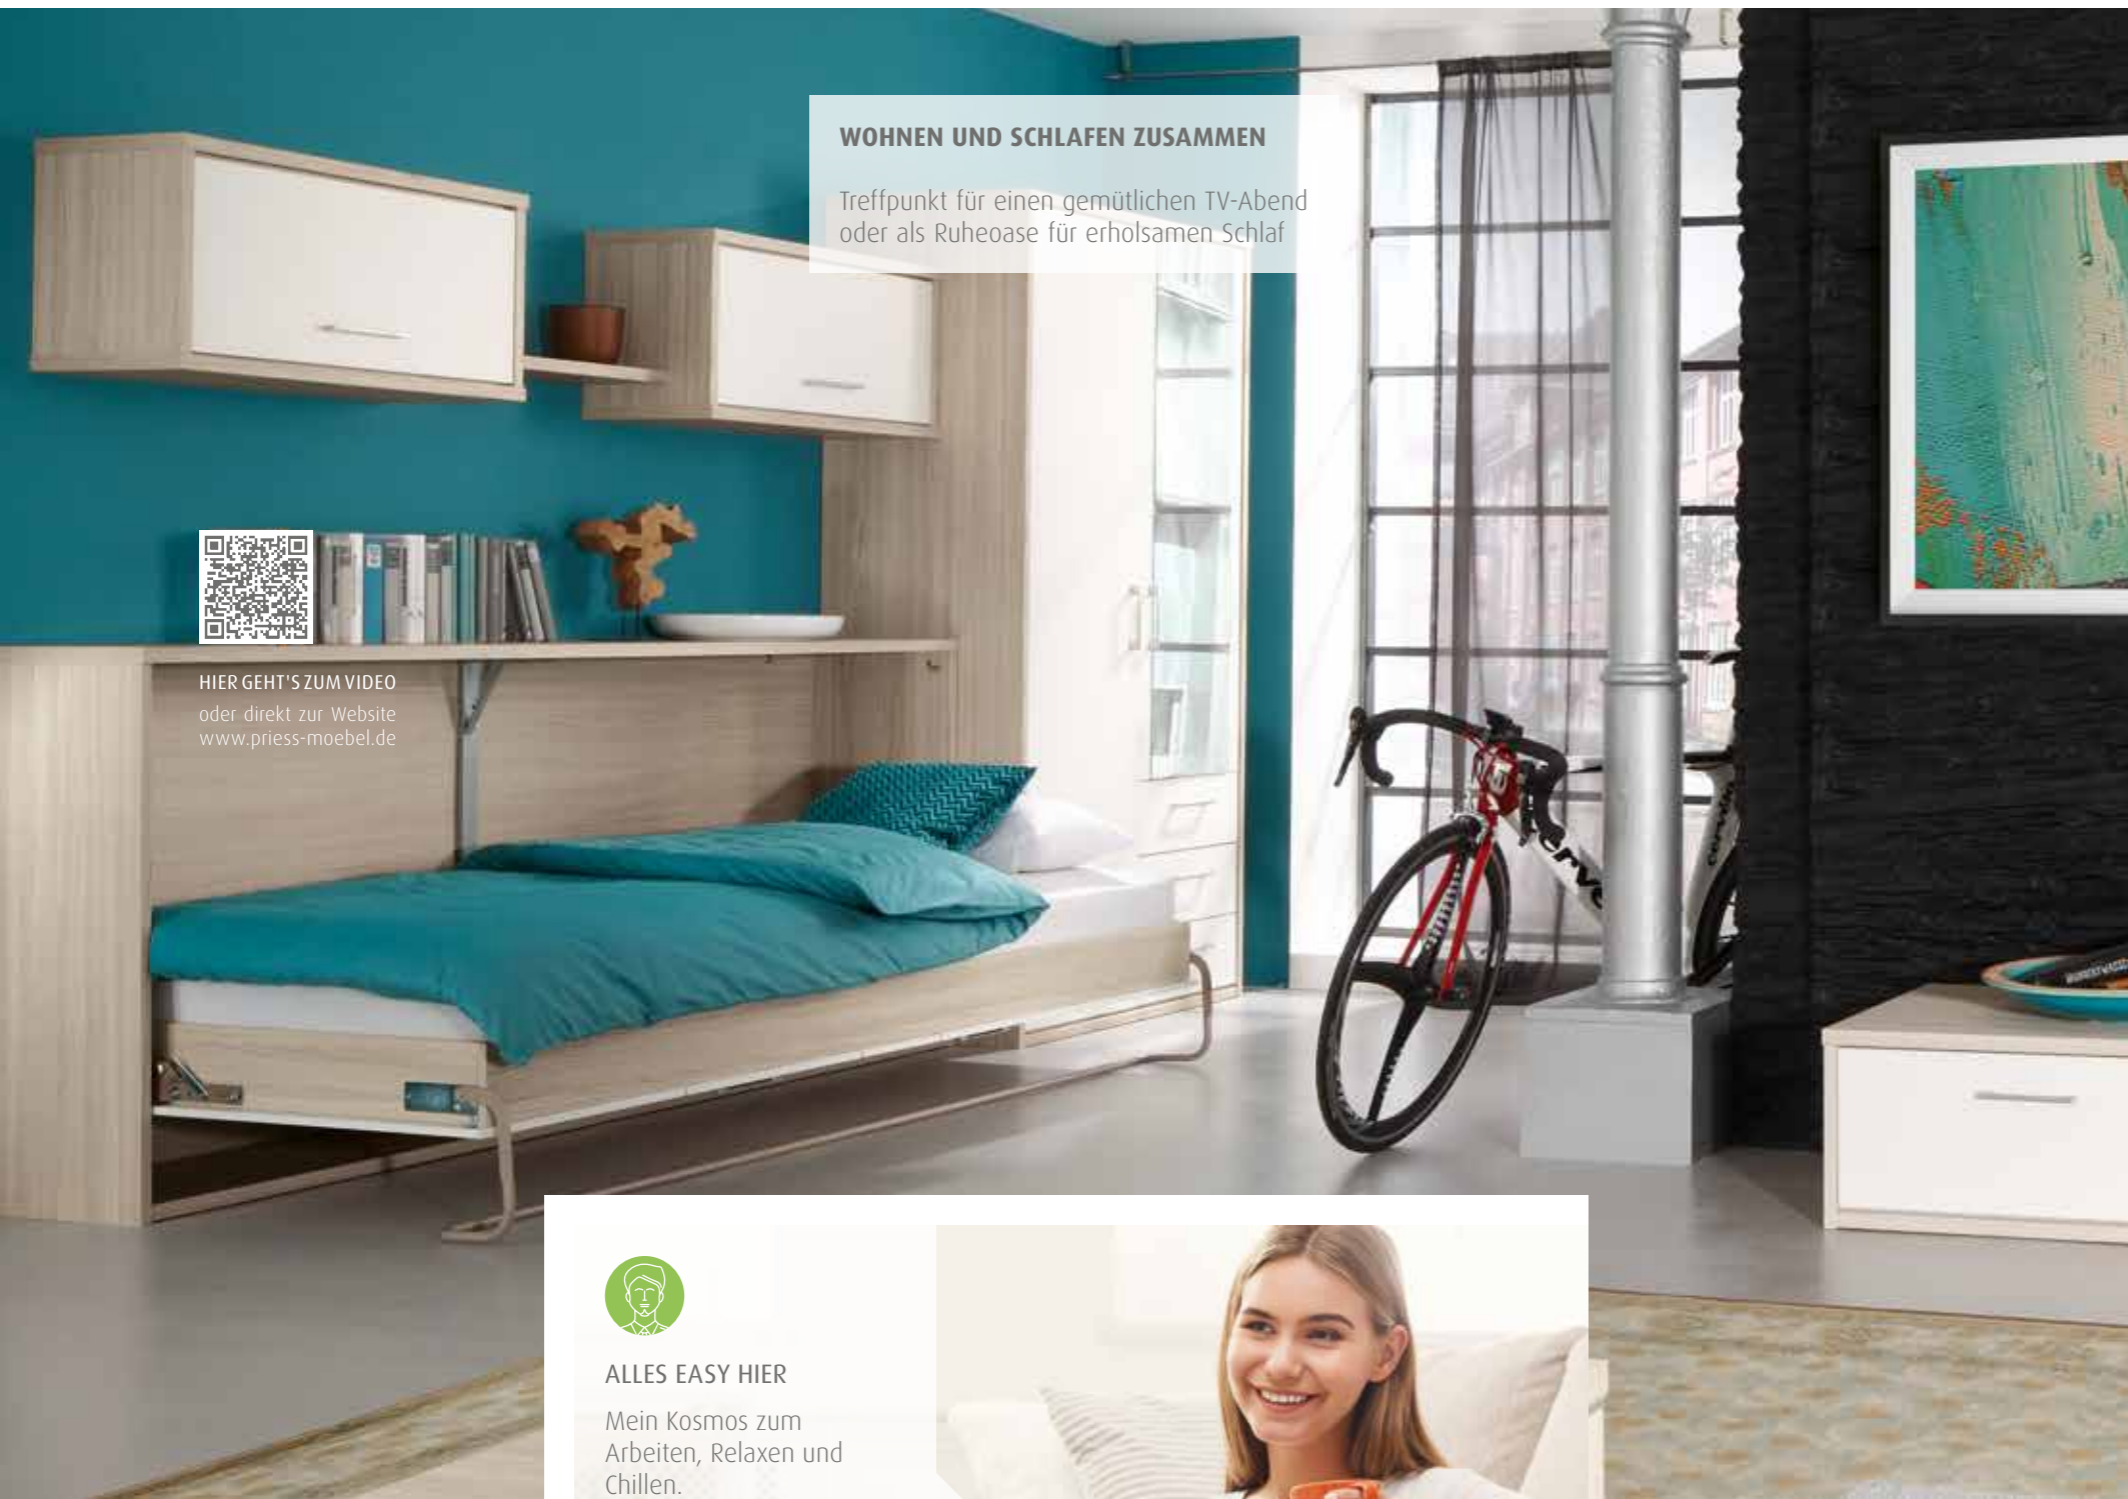

WOHNEN UND SCHLAFEN ZUSAMMEN
Treffpunkt für einen gemütlichen TV-Abend
oder als Ruheoase für erholsamen Schlaf