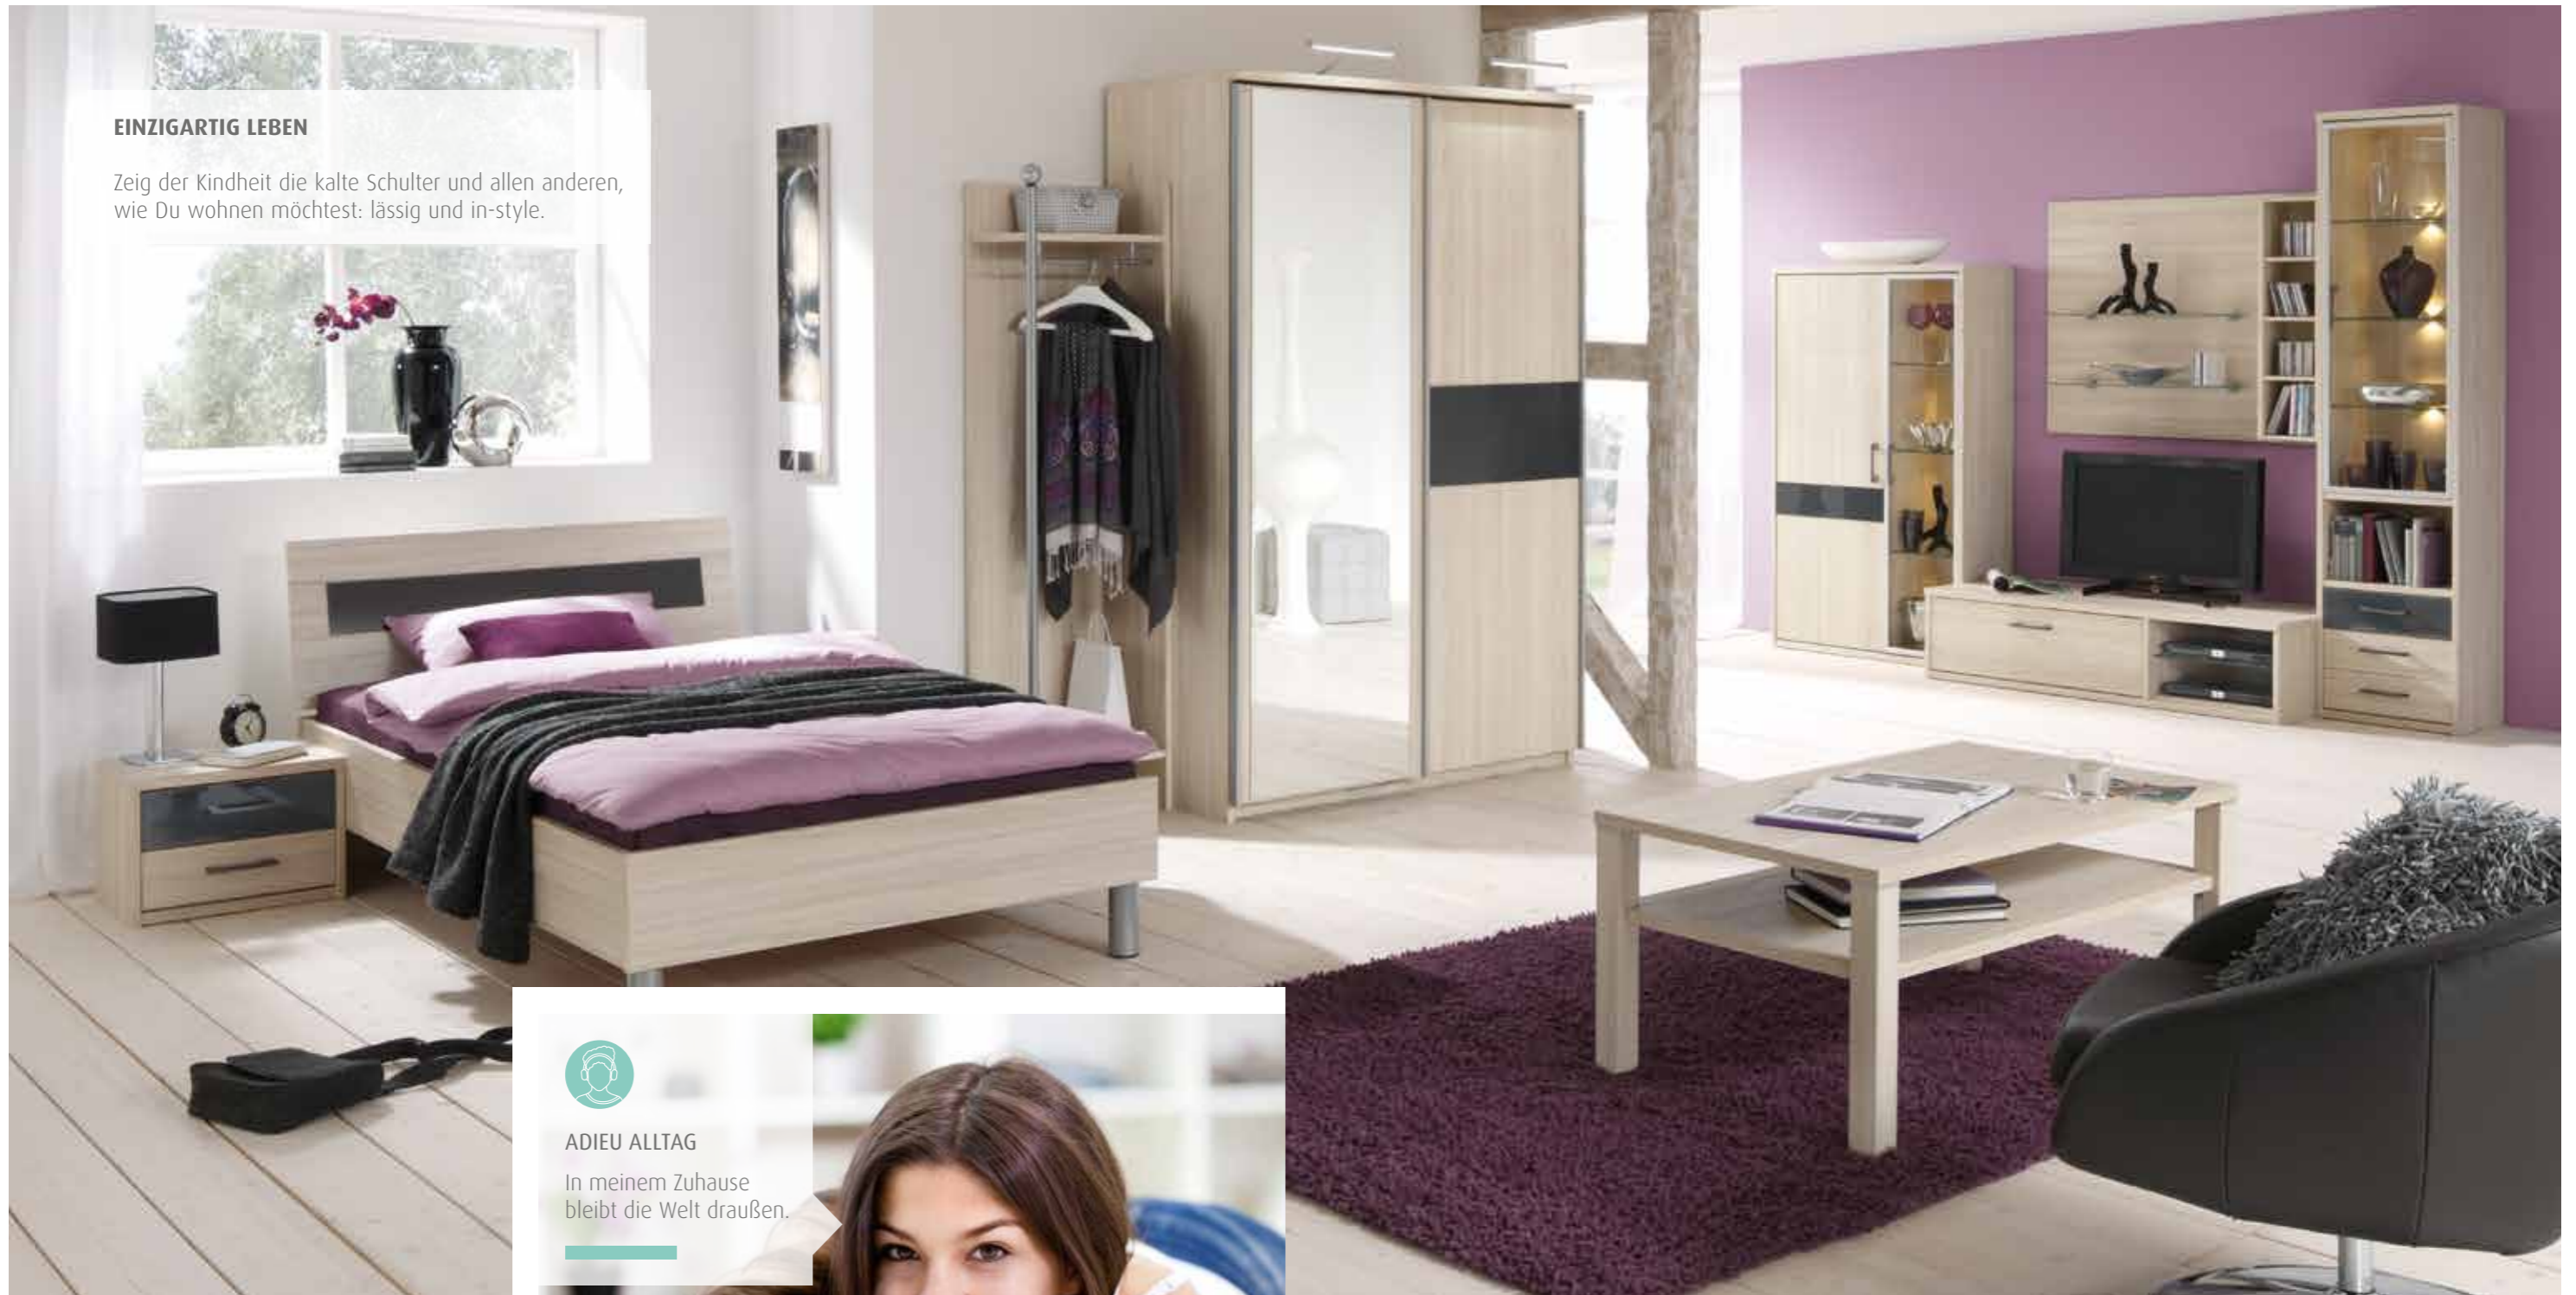

EINZIGARTIG LEBEN

Zeig der Kindheit die kalte Schulter und allen anderen, wie Du wohnen möchtest: lässig und in-style.

ADIEU ALLTAG

In meinem Zuhause
bleibt die Welt draußen.

Einrichtungsvorschlag in Akazie mit Glasauflage Anthrazit (Dekor-Nr.: ....23.03)