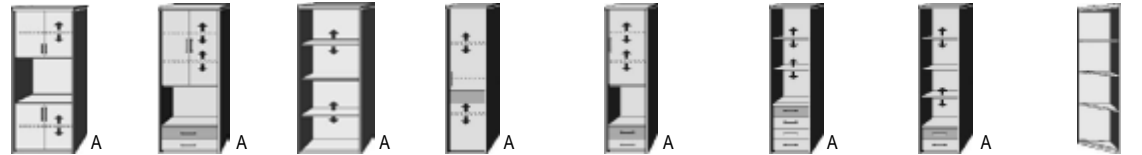

RIVA

ELEMENTE

HÖHE 161 CM

BREITE 75 CM

BREITE 50,5 CM

BREITE 35,5/35,5 CM

Tür auf Wunsch
auch links
angeschlagen

Element 4 Türen 2 verstellbare Böden 1 Nische H 36cm	Element 2 Türen 2 verstellbare Böden 1 Nische H 27,5 cm 2 Schubkästen	Regal 1 fester Boden 2 verstellbare Böden	Element 1 Tür, rechts angeschlagen 1 fester Boden 2 verstellbare Böden	Element 1 Tür, rechts angeschlagen 2 verstellbare Böden 1 Nische H 27,5cm 2 Schubkästen	Element 2 verstellbare Böden 4 Schubkästen	Element 1 fester Boden 2 verstellbare Böden 2 Schubkästen	Abschluss-Regal 3 Winkelregalböden links oder rechts verwendbar

7310.40 ..	7311.40 ..	7313.40 ..	7323.40 ..	7321.40 ..	7320.40 ..	7322.40 ..	7335.40 ..
B 75,H 161,T 35,5	B 75,H 161,T 35,5	B 75,H 161,T 35,5	B 50,5,H 161,T 35,5	B 50,5,H 161,T 35,5	B 50,5,H 161,T 35,5	B 50,5,H 161,T 35,5	B 35,5,H 161,T 35,5

Dekor-Nr.

- ..04 Hellgrau
- ..08 Havanna **ACHTUNG: nur Korpus**
- ..09 Wildeiche*
- ..15 Sonoma Eiche*
- ..23 Akazie*
- ..25 Lichtweiss
- ..35 Lichtweiss/Front Hellgrau
- ..51 Lichtweiss/Front Akazie*
- ..61 Lichtweiss/Front Sonoma Eiche*
- ..94 Lichtweiss/Front Wildeiche*
- ..38 Akazie*/Front Lichtweiss
- ..55 Sonoma Eiche*/Front Lichtweiss
- ..71 Havanna/Front Lichtweiss
- ..85 Hellgrau/Front Lichtweiss
- ..93 Wildeiche*/Front Lichtweiss
- ..56 Sonoma Eiche*/Front Hellgrau
- ..59 Wildeiche*/Front Hellgrau
- ..83 Hellgrau/Front Wildeiche
- ..84 Hellgrau/Front Sonoma Eiche*

BREITE 96 CM

BREITE 75 CM

Achtung:
mit offenem Fach
ohne Glastür