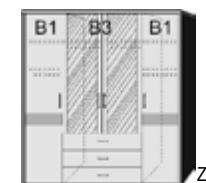

Drehtürenschränk
2 kurze mittlere Türen mit Spiegel
2 Mittelwände
5 Einlegeböden
3 Kleiderstangen
3 Schubkästen