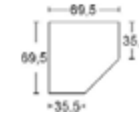

Abschluss-Regal
5 Winkelregalböden
Regal links oder
rechts verwendbar

7250.40 ..	7251.40 ..	7261.40 ..	7265.40 ..
B 28,5,H 211,T 35,5	B 28,5,H 211,T 35,5	B 69,5/69,5,H 211,T 35,5	B 35,5,H 211,T 35,5

Dekor-Nr.

- ..04 Hellgrau
- ..08 Havanna **ACHTUNG: nur Korpus**
- ..09 Wildeiche*
- ..15 Sonoma Eiche*
- ..23 Akazie*
- ..25 Lichtweiss

7261.40 .. ..

BREITE 44 CM

- ..35 Lichtweiss/Front Hellgrau
- ..51 Lichtweiss/Front Akazie*
- ..61 Lichtweiß/Front Sonoma Eiche*
- ..94 Lichtweiss/Front Wildeiche*

- ..38 Akazie*/Front Lichtweiss
- ..55 Sonoma Eiche*/Front Lichtweiß
- ..71 Havanna/Front Lichtweiss
- ..85 Hellgrau/Front Lichtweiß
- ..93 Wildeiche*/Front Lichtweiss

- ..56 Sonoma Eiche*/Front Hellgrau
- ..59 Wildeiche*/Front Hellgrau
- ..83 Hellgrau/Front Wildeiche
- ..84 Hellgrau/Front Sonoma Eiche*

- ..96 Havanna/Front Akazie*
- ..97 Havanna/Front Wildeiche*