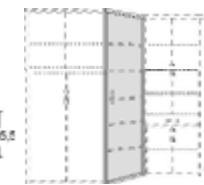

Kombinationsbeispiel

Art.-Nr.	7270.40 ..	7271.40 ..	7272.40 ..	7275.40 ..	7276.40 ..	7277.40 ..
	B 44,H 211,T 35,5/60			B 44,H 211,T 60/35,5		

- ...01 Weiss
- ...03 Anthrazit
- ...05 Havanna
- ...06 Lila Grey
- ...07 Hellgrau
- ...14 Jade

Glasauflagen sind
in den Typen
als graue Fläche
gekennzeichnet

Art.-Nr. mit Glasauflage 7270.40 .. ..

7275.40 .. ..

*Die Oberflächen-Dekore sind furniergetreue Nachbildungen

B=Breite,H=Höhe,T=Tiefe in cm

Z=zerlegt,A=aufgebaut

Kleine Abweichungen vorbehalten