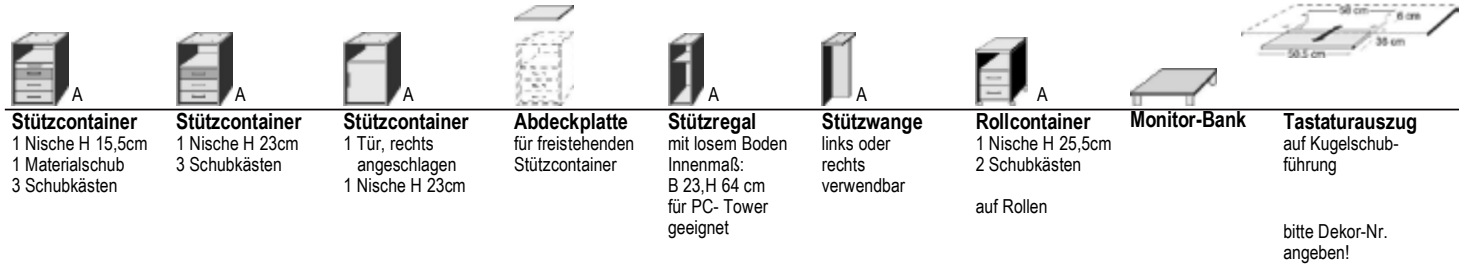

Stützcontainer
1 Nische H 15,5cm
1 Materialschub
3 Schubkästen

Stützcontainer
1 Nische H 23cm
3 Schubkästen

Stützcontainer
1 Tür, rechts
angeschlagen
1 Nische H 23cm

Abdeckplatte
für freistehenden
Stützcontainer

Stützregal
mit losem Boden
Innenmaß:
B 23, H 64 cm
für PC- Tower
geeignet

Stützwange
links oder
rechts
verwendbar

Rollcontainer
1 Nische H 25,5cm
2 Schubkästen
auf Rollen

Monitor-Bank

Tastaturauszug
auf Kugelschub-
führung

bitte Dekor-Nr.
angeben!

7860.40 ..	7861.40 ..	7862.40 ..	7863.40 ..	7870.40 ..	7871.40 ..	7872.40 ..	7880.40 ..	7881.40 ..
B 50,5, H 73, T 64	B 50,5, H 73, T 64	B 50,5, H 73, T 64	B 50,5, T 65,5	B 27, H 73, T 64	B 17, H 73, T 64	B 40, H 65, T 50	B 50,5, H 14, T 36	B 50,5, T 36

Dekor-Nr.

- ..04 Hellgrau
- ..08 Havanna **ACHTUNG: nur Korpus**
- ..09 Wildeiche*
- ..15 Sonoma Eiche*
- ..23 Akazie*
- ..25 Lichtweiss
- ..35 Lichtweiss/Front Hellgrau
- ..51 Lichtweiss/Front Akazie*
- ..61 Lichtweiss/Front Sonoma Eiche*
- ..94 Lichtweiss/Front Wildeiche*
- ..38 Akazie*/Front Lichtweiss
- ..55 Sonoma Eiche*/Front Lichtweiss
- ..71 Havanna/Front Lichtweiss
- ..85 Hellgrau/Front Lichtweiss
- ..93 Wildeiche*/Front Lichtweiss
- ..56 Sonoma Eiche*/Front Hellgrau
- ..59 Wildeiche*/Front Hellgrau
- ..83 Hellgrau/Front Wildeiche
- ..84 Hellgrau/Front Sonoma Eiche*

7860.40	7861.40