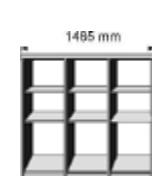

Dekor-Nr.	Regale, Bibliotheken	Regale, Bibliotheken	Regale, Bibliotheken	Regale, Bibliotheken	Regale, Bibliotheken	Regale, Bibliotheken	Regale, Bibliotheken	Regale, Bibliotheken	Regale, Bibliotheken	
..04 Hellgrau	3 Böden	6 Böden	9 Böden	2 Böden	4 Böden	6 Böden	2 Böden	4 Böden	6 Böden	
..08 Havanna		1 Mittelwand	2 Mittelwände		1 Mittelwand	2 Mittelwände		1 Mittelwand	2 Mittelwände	
..09 Wildeiche*	Elementseiten mit Rasterbohrungen 32mm	Elementseiten mit Rasterbohrungen 32mm	Elementseiten mit Rasterbohrungen 32mm	Elementseiten mit Rasterbohrungen 32mm	Elementseiten mit Rasterbohrungen 32mm	Elementseiten mit Rasterbohrungen 32mm	Elementseiten mit Rasterbohrungen 32mm	Elementseiten mit Rasterbohrungen 32mm	Elementseiten mit Rasterbohrungen 32mm	
..15 Sonoma Eiche*	ohne Rückwand	ohne Rückwand	ohne Rückwand	ohne Rückwand	ohne Rückwand	ohne Rückwand	ohne Rückwand	ohne Rückwand	ohne Rückwand	
..23 Akazie*										
..25 Lichtweiss										
Glasauflage	Art.-Nr.	7239.40 ..	7240.40 ..	7241.40 ..	7245.40 ..	7246.40 ..	7247.40 ..	7220.40 ..	7221.40 ..	7222.40 ..
...01 Weiss		B50,3, H161, T35,5	B98,4, H161, T35,5	B146,5, H161, T35,5	B50,3, H135, T35,5	B98,4, H135, T35,5	B146,5, H135, T35,5	B50,3, H98,5, T35,5	B98,4, H98,5, T35,5	B146,5, H98,5, T35,5
...03 Anthrazit	Glasauflagen sind in den Typen									
...05 Havanna	als graue Fläche gekennzeichnet									
...06 Lila Grey										
...07 Hellgrau										
...14 Jade	Art.-Nr. mit Glasauflage									

*Die Oberflächen-Dekore sind furniergetreue Nachbildungen

B=Breite,H=Höhe,T=Tiefe in cm

Z=zerlegt,A=aufgebaut

Kleine Abweichungen vorbehalten