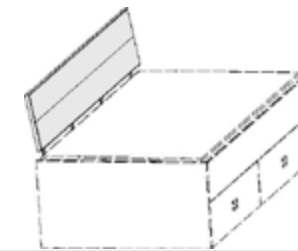

Maximale Belastbarkeit: 10 kg

Anhängetisch

Kopf-/Fußteilpolster

Design-Kunstleder
wahlweise in 3 Ausführungen
08 Havanna
25 Weiss
39 Anthrazit

Polsterrücken zur Wand ausrichten

für Breite 90 cm	für Breite 100 cm	für Breite 120 cm	für Breite 140 cm
---------------------	----------------------	----------------------	----------------------