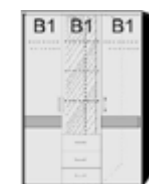

Drehtürenschränk
1 kurze mittlere Tür mit Spiegel
2 Mittelwände
5 Einlegeböden
2 Kleiderstangen
3 Schubkästen

6126.40 ..	6126.43 ..	6130.40 ..	6140.40 ..	6140.43 ..	6145.40 ..	6145.43 ..
B 96,H 211,T 60	B 96,H 211,T 60	B 123,H 211,T 60	B 144,H 211,T 60	B 144,H 211,T 60	B 144,H 211,T 60	B 144,H 211,T 60

Dekor-Nr.

- ..04 Hellgrau
- ..08 Havanna **ACHTUNG: nur Korpus**
- ..09 Wildeiche*
- ..15 Sonoma Eiche*
- ..23 Akazie*
- ..25 Lichtweiss

BREITE 190 CM

- ..35 Lichtweiss/Front Hellgrau
- ..51 Lichtweiss/Front Akazie*
- ..61 Lichtweiss/Front Sonoma Eiche*
- ..94 Lichtweiss/Front Wildeiche*

- ..38 Akazie*/Front Lichtweiss
- ..55 Sonoma Eiche*/Front Lichtweiss
- ..71 Havanna/Front Lichtweiss
- ..85 Hellgrau/Front Lichtweiss
- ..93 Wildeiche*/Front Lichtweiss

- ..56 Sonoma Eiche*/Front Hellgrau
- ..59 Wildeiche*/Front Hellgrau

- ..83 Hellgrau/Front Wildeiche
- ..84 Hellgrau/Front Sonoma Eiche*

- ..96 Havanna/Front Akazie*
- ..97 Havanna/Front Wildeiche*