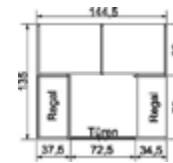

RIVA

ECKSCHRÄNKE

HÖHE 211 CM

EINSATZ

BELEUCHTUNG

BREITE 144,5 CM

Z

Z

Eckschrank
begehbarer Schrank mit 2 Türen,
Kleiderschranksatz mit 1 Mittelwand,
Wäscheregal-Element links
und Außenregal rechts

Eckschrank
begehbarer Schrank mit 2 Türen,
Kleiderschranksatz mit 1 Mittelwand,
Wäscheregal-Element rechts
und Außenregal links

6351.40 · ·
B 144,5, H 211, T 135

6352.40 · ·
B 144,5, H 211, T 135

Dekor-Nr.

- · 04 Hellgrau
- · 08 Havanna **ACHTUNG: nur Korpus**
- · 09 Wildeiche*
- · 15 Sonoma Eiche*
- · 23 Akazie*
- · 25 Lichtweiss
- · 35 Lichtweiss/Front Hellgrau
- · 51 Lichtweiss/Front Akazie*
- · 61 Lichtweiß/Front Sonoma Eiche*
- · 94 Lichtweiss/Front Wildeiche*
- · 38 Akazie*/Front Lichtweiss
- · 55 Sonoma Eiche*/Front Lichtweiß
- · 71 Havanna/Front Lichtweiss
- · 85 Hellgrau/Front Lichtweiß
- · 93 Wildeiche*/Front Lichtweiss
- · 56 Sonoma Eiche*/Front Hellgrau
- · 59 Wildeiche*/Front Hellgrau
- · 83 Hellgrau/Front Wildeiche
- · 84 Hellgrau/Front Sonoma Eiche*

BREITE 135/96 CM

Z

Z

Eckschrank
2 Türen, Kleiderschranksatz mit
1 Einlegeboden B91,6, T47cm, 1 Kleiderstange,
rechts: Wäsche-Regal-Element, Regal mit 4 Böden T31,7cm
Schubkästen und Beleuchtung optional erhältlich

Eckschrank
2 Türen, Kleiderschranksatz mit
1 Einlegeboden B91,6, T47cm, 1 Kleiderstange,
links: Wäsche-Regal-Element, Regal mit 4 Böden T31,7cm
Schubkästen und Beleuchtung optional erhältlich

Schubkasten-Einsatz
für Eckschränke
Art.-Nr. 6365.4...
Art.-Nr. 6366.4...
2 grifflose Schubkästen
SK-Blendenhöhe 20,8cm
1 Mittelwand

Beleuchtung
für Eckschrank
LED-Beleuchtung mit
Bewegungsmelder

1 Spiegel auf Innentür

1 Spiegel auf Innentür