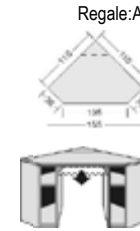

Eckschreibtisch
mit 2 Stützregalen bestehend aus:
je 1 losen Boden, je 1 Fach,
auch für PC-Tower geeignet,
Öffnungsmaß: B 23, H64cm,
Tastaturauszug optional erhältlich!