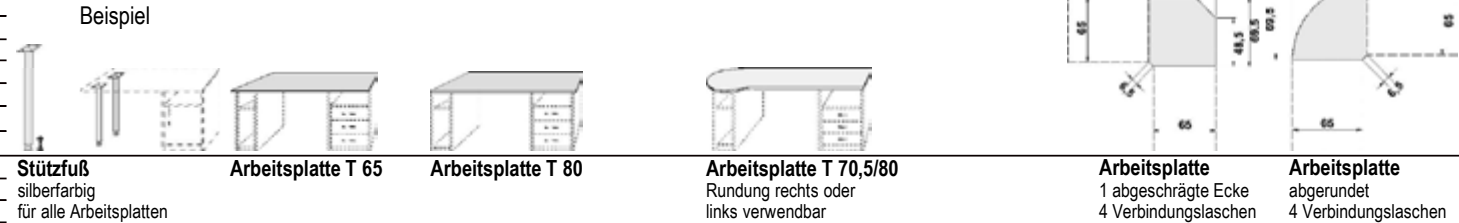

Arbeitsplattenkürzung auf Wunschmaß in Tiefe oder Breite möglich

Stützfuß
silberfarbig
für alle Arbeitsplatten
Ø 65 mm
höhenverstellbar
von 72 bis 75 cm

Arbeitsplatte T 65

Arbeitsplatte T 80

Arbeitsplatte T 70,5/80
Rundung rechts oder
links verwendbar

Arbeitsplatte
1 abgeschrägte Ecke
4 Verbindungsglaschen

Arbeitsplatte
abgerundet
4 Verbindungsglaschen

Belastbarkeit: bis 20 kg
ab 20 kg Stützfuß 7895.4001 erforderlich

..96 Havanna/Front Akazie*	Art.-Nr. 7895.4001	7900.40 ..	7901.40 ..	7910.40 ..	7911.40 ..	7912.40 ..	7920.40 ..	7921.40 ..	7922.40 ..	9560.40 ..	9561.40 ..
..97 Havanna/Front Wildeiche*		B125,5, T65	B150, T65	B150, T80	B176, T80	B200,5, T80	B150, T70,5/80	B175, T70,5/80	B200, T70,5/80	B 69,5, T 69,5	B 69,5, T 69,5

- ...01 Weiss
- ...03 Anthrazit
- ...05 Havanna
- ...06 Lila Grey
- ...07 Hellgrau
- ...14 Jade

Art.-Nr. mit Glasauflage

*Die Oberflächen-Dekore sind furniergetreue Nachbildungen

B=Breite,H=Höhe,T=Tiefe in cm

Z=zerlegt,A=aufgebaut

Kleine Abweichungen vorbehalten