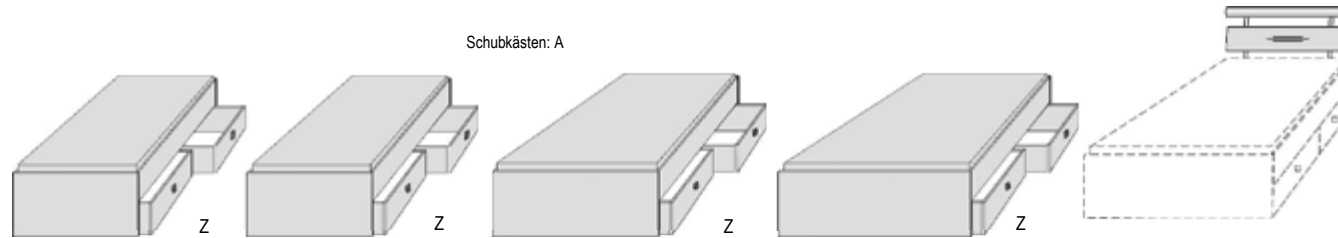

B=Breite,H=Höhe,T=Tiefe in cm

Z=zerlegt,A=aufgebaut

Kleine Abweichungen vorbehalten

RIVA

KASTENBETTEN KOPFSTÜCK

Matratze und Lattenrost
nicht im Lieferumfang enthalten

Kastenbett mit zwei großen Schubkästen

- doppelwandiges Stahl-Schubkastensystem, Seitenhöhe 22 cm
- Vollauszug, öffnet den Schubkasten vollständig und erlaubt 100 % Zugriff auf das Innere des Schubkastens
- 65 cm Schubkastentiefe, außerordentliche Stabilität: Belastung 60 kg
- leichter und ruhiger Lauf durch das einzigartige Prismenprinzip
- gleichmäßiger und übergangsfreier Lauf durch Synchronsteuerung
- optimal abgestimmter Dämpf- und Schließkomfort
- sanfter Einlauf der Schubkästen
- Maße der Schubkästen ca. B95, H22, T65 cm
- standardmäßig mit hochwertigem Klappgriff Nr. 601