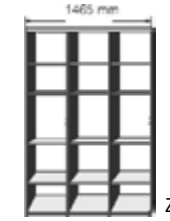

B=Breite,H=Höhe,T=Tiefe in cm

Z=zerlegt,A=aufgebaut

Kleine Abweichungen vorbehalten

RIVA

REGALE/ BIBLIOTHEKEN

Höhe 211 cm, auch als Raumteiler geeignet

Dekor-Nr.	Schubkasten-Einsatz	Tür-Einsatz	Einlegeboden für Bibliothek	Regale, Bibliotheken	Regale, Bibliotheken	Regale, Bibliotheken	
..04 Hellgrau	2 Schubkästen	1 Tür, rechts angeschlagen		4 Böden	8 Böden	12 Böden	
..08 Havanna	1 Rückwand	1 Tür, links angeschlagen		1 Mittelwand	1 Mittelwand	2 Mittelwände	
..09 Wildeiche*				Elementseiten mit Rasterbohrungen 32mm	Elementseiten mit Rasterbohrungen 32mm	Elementseiten mit Rasterbohrungen 32mm	
..15 Sonoma Eiche*				ohne Rückwand	ohne Rückwand	ohne Rückwand	
..23 Akazie*		Tür auf Wunsch auch links angeschlagen					
..25 Lichtweiss							
	Griff-Nr. angeben						
Glasauflage	Art.-Nr.	5800.40 ..	5801.40 ..	7227.40 ..	7231.40 ..	7232.40 ..	7233.40 ..
...01 Weiss		B46, H33, T34	B46, H33, T34	B 45,9, T 34	B 50,3,H 211,T 35,5	B 98,4,H 211,T 35,5	B 146,5,H 211,T 35,5
...03 Anthrazit	Glasauflagen sind in den Typen						
...05 Havanna	als graue Fläche gekennzeichnet						
...06 Lila Grey							
...07 Hellgrau							
...14 Jade	Art.-Nr. mit Glasauflage	5800.40 ..					