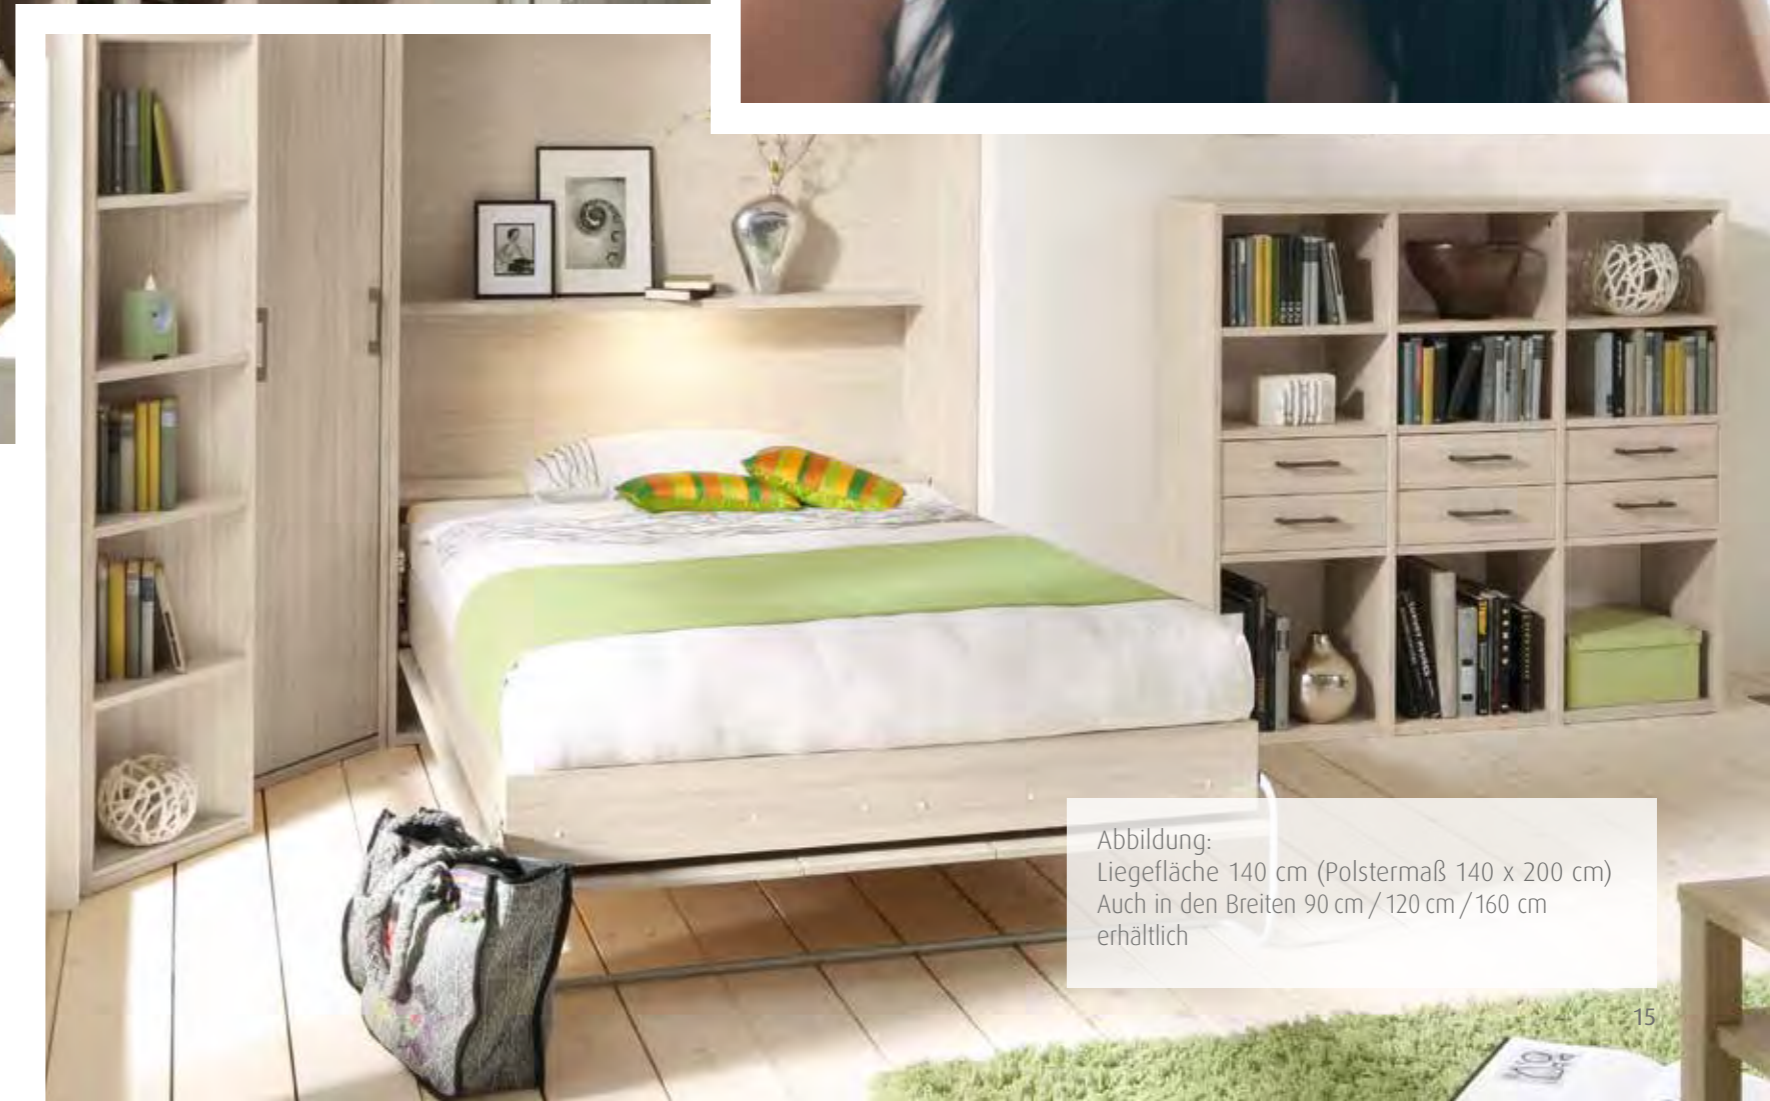

SICH IN SPANNENDES VERTIEFEN

Das integrierte Schrankbett lässt sich mit wenigen Handgriffen problemlos herrichten.

Einrichtungsvorschlag in Akazie
(Dekor-Nr.: ...23)

Abbildung:
Liegefläche 140 cm (Polstermaß 140 x 200 cm)
Auch in den Breiten 90 cm / 120 cm / 160 cm
erhältlich