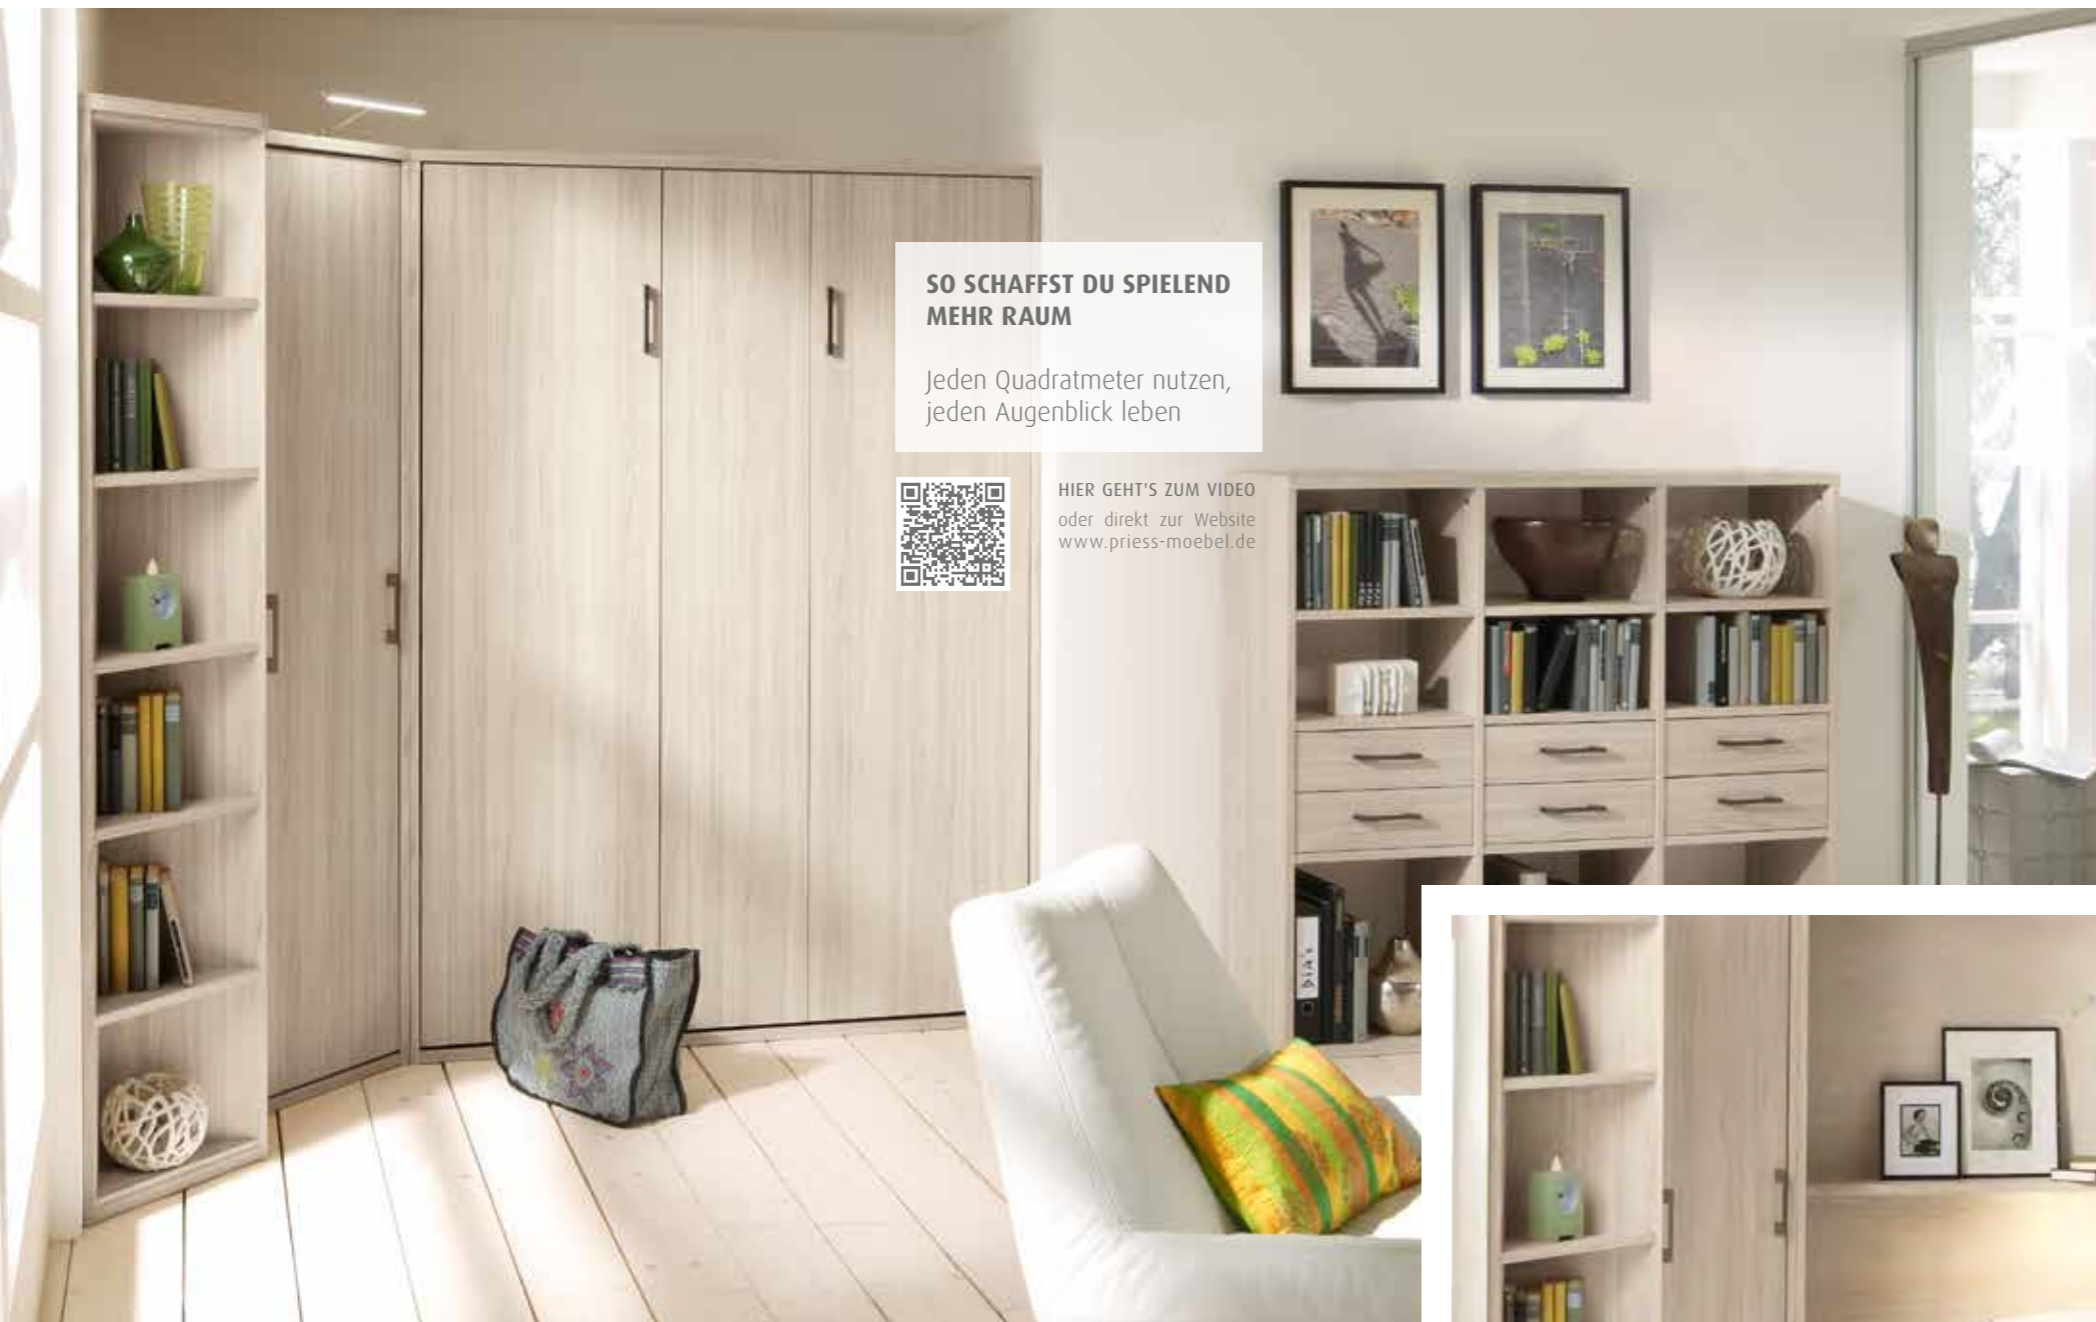

SO SCHAFFST DU SPIELEND MEHR RAUM

Jeden Quadratmeter nutzen, jeden Augenblick leben

HIER GEHT'S ZUM VIDEO
oder direkt zur Website
www.priess-moebel.de

Das Regal ist in 4 Höhen und 3 Breiten lieferbar
(auch als Raumteiler geeignet).