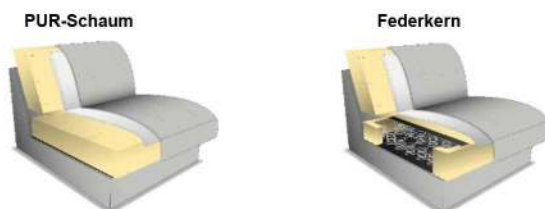

# Westham

- Modellbeschreibung:** Moderne Polstergarnitur, optional mit Funktionen
- Gestell:** Massivholz und Spanplatten
- Polsterung Sitz:** Standard: PUR-Schaum auf Wellenunterfederung, Watteabdeckung / alternativ: Federkern - gegen Aufpreis  
Hocker nur mit PUR Schaum lieferbar.  
**Bei fehlender Angabe erfolgt die Lieferung mit PUR Schaum.**

- Polsterung Rücken:** Gummigurte, PUR-Schaum, Watteabdeckung, alle Elemente Rücken echt

- Sitztiefe / Sitzhöhe:** Sitztiefe: 68 cm / 53 cm m. STV  
Sitzhöhe: 47 cm

- Bezugsvarianten:** Modell nur uni lieferbar