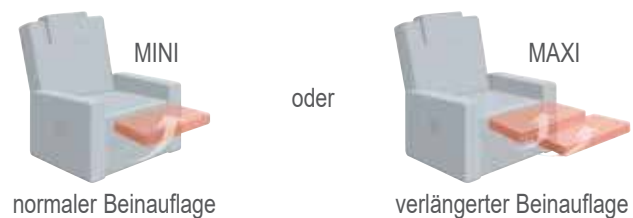

wahlweise mit:

Zusatzausstattungen:

für alle Sessel gültig:

- Sessel mit Rollen (gegen Aufpreis mit Parkettrollen)
- für Mohairstoffe nicht geeignet
- alle el. Varianten mit Seitenteiltasche
- alle Varianten mit manueller Kopfteilverstellung
- alle el. Varianten mit patentiertem, beleuchtetem Handschalter
- Sitz wahlweise in:

## EXTRA GROSS

in 3 Ausführungen erhältlich:

- 26 MINI: B/T/H: 77/87/104  
-normal-
- 27 MAXI: B/T/H: 77/89/110  
-mit verl. Beinauflage-
- 47 EXTRA GROSS: B/T/H: 77/89/114  
-mit verl. Beinauflage-  
-getestet bis 130 kg-

# CUMULUS VARIO FLEX PREMIUM 7353

- Verstellung durch Gewichtsverlagerung
- Fußteilverstellung manuell
- Rückenverstellung manuell
- Kopfteilverstellung manuell
- Herz-Waage-Position

- 2-motorig (getrennte Verstellung)
- Fußteilverstellung elektrisch
- Rückenverstellung elektrisch
- Kopfteilverstellung manuell
- Herz-Waage-Position