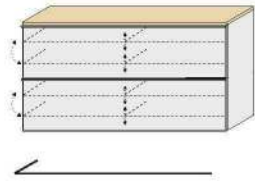

## HÄNGEKOMMODEN

1 Schubkasten  
2 Klappen  
je Klappe mit  
2 verstellbaren Holz-E-Böden

ART. NR. 223-  
B/H/T 84 / 102 / 31

1 Schubkasten  
1 Mittelseite  
2 Klappen, je Klappe mit  
4 verstellbaren Holz-E-Böden

ART. NR. 224-  
B/H/T 120 / 102 / 31

1 Schubkasten  
1 Mittelseite  
1 Klappe mit  
4 verstellbaren Holz-E-Böden

ART. NR. 225-  
B/H/T 120 / 61 / 31

2 Klappen  
1 Mittelseite  
je Klappe mit  
4 verstellbaren Holz-E-Böden