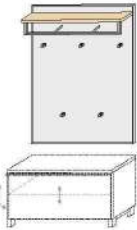

## SITZKISSEN

AUSFÜHRUNGEN	ART-NR.
Perlgrau	900-55
Anthrazit	900-95
Silbergrau	910-50

für Garderobensbank  
ART.-NR. 229-

ART. NR. 900- / 910-  
B/H/T 80 / 4 / 38

## GARDEROBENPANELEE

1 Hutablage  
1 Kleiderstange  
5 Haken

ART. NR. 233-  
B/H/T 80 / 109 / 27

1 Hutablage  
1 Kleiderstange  
4 Haken

ART. NR. 232-  
B/H/T 42 / 170 / 27

1 Hutablage  
1 Kleiderstange  
5 Haken