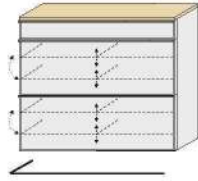

## HÄNGEKOMMODEN

1 Schubkasten  
2 Klappen  
je Klappe mit  
2 verstellbaren Holz-E-Böden

ART. NR. 223-  
B/H/T 84 / 102 / 31

1 Schubkasten  
1 Mittelseite  
2 Klappen, je Klappe mit  
4 verstellbaren Holz-E-Böden