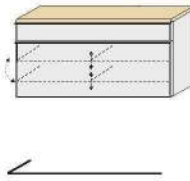

ART. NR. 224-
B/H/T 120 / 102 / 31

1 Schubkasten
1 Mittelseite
1 Klappe mit
4 verstellbaren Holz-E-Böden