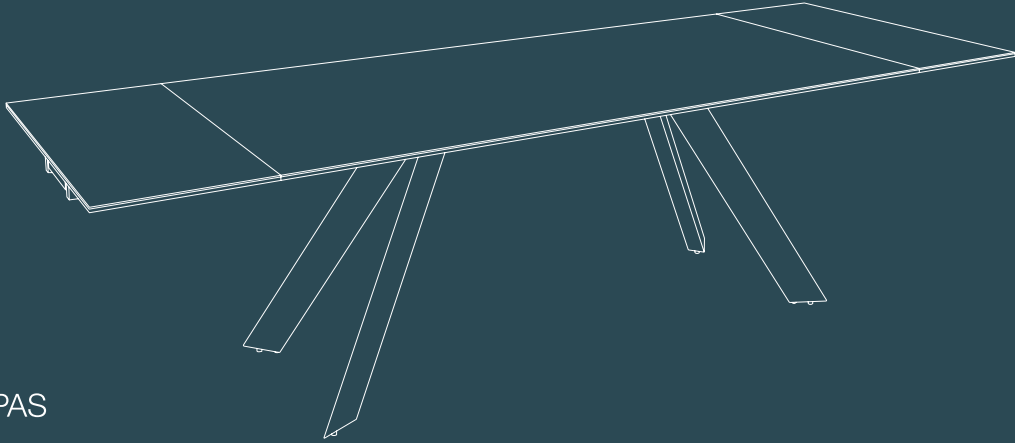

ONTARIO®

TABLE DE REPAS

Céramique de 3 mm collée sur un verre de 8 mm d'épaisseur, couleurs : Argile (AR), Marbre Mat (MA), Acier (SD), Silver (SI), Titane (TI), Chêne Clair (CC)
Piètement : acier laqué noir (équipé de patins réglables)

2 rallonges indépendantes rétractables

DT044 : dimensions 190/270 x 100 x 76 cm - Poids Net : 114 kg

DT045 : dimensions 150/230 x 100 x 76 cm - Poids Net : 90 kg

DT055 : dimensions 190/270 x 100 x 90 cm - Poids Net : 116 kg

DT056 : dimensions 150/230 x 100 x 90 cm - Poids Net : 92 kg

© Modèles déposés (Réf. INPI : 20222320)

DINING TABLE

Ceramic over glass thickness 3 + 8 mm, colours : Argile (AR), Matt marble (MA), Steel dark (SD), Silver (SI), Titanium (TI), Clear Oak (CC)
Legs : black lacquered steel (with built-in levellers)

Two independant pull-out extensions

DT044 : dimensions 190/270 x 100 x 76 cm - Net Weight : 114 kgs

DT045 : dimensions 150/230 x 100 x 76 cm - Net Weight : 90 kgs

DT055 : dimensions 190/270 x 100 x 90 cm - Net Weight : 116 kgs

DT056 : dimensions 150/230 x 100 x 90 cm - Net Weight : 92 kgs

© Registered design (INPI : 20222320)

ESSTISCH

Tischplatte:

Keramik auf Glas Stärke 3 + 8 mm, farben: zementgrau (AR), Marmoroptik matt (MA), rostbraun (SD), silver (SI), Titan (TI), Eiche hell (CC)

Gestell: Stahl schwarz lackiert (mit plastikkappe)

2 voneinander unabhängig einziehbare Verlängerungen

DT044: Abmessung 190/270 x 100 x 76 cm - Nettogewicht: 114 kg

DT045: Abmessung 150/230 x 100 x 76 cm - Nettogewicht: 90 kg

DT055: Abmessung 190/270 x 100 x 90 cm - Nettogewicht: 116 kg

DT056: Abmessung 150/230 x 100 x 90 cm - Nettogewicht: 92 kg

© Registriertes Modell (INPI 20222320)