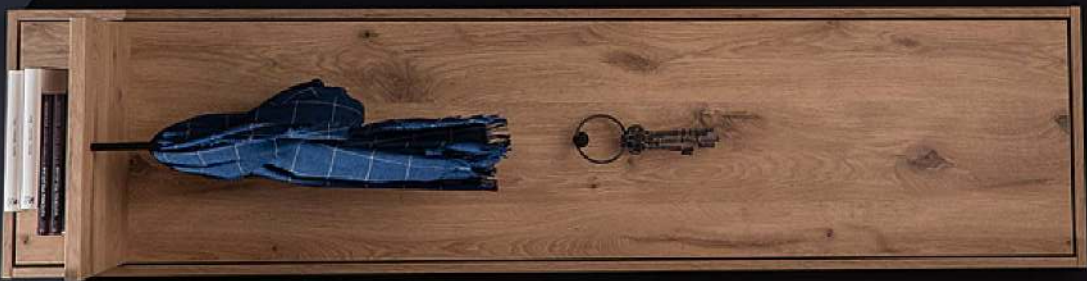

B/H/T ca. 10/1/5 cm  
 VPE 1 / Colli 1 / 0,0026 cbm / 0,538 kg

007091ZB

VOLOS EMALTA  
Kunsthandwerk  
Kunsthandwerk  
Kunsthandwerk  
Kunsthandwerk  
Kunsthandwerk  
Kunsthandwerk