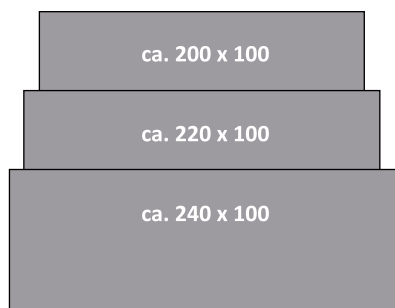

Lugo - Gestell A Holz

Gestell B: Edelstahl

Gestell C: Metall schwarz

Balkeneiche

**Besonderheiten:**

- Massivholztisch / durchgehende Lamelle
- Balkeneiche / aufgedoppelte Platte 60 mm
- 3 Gestellvarianten zur Auswahl
- Tischhöhe ca. 75 cm
- **Bitte beachten Sie den Unikatshinweis!**

**Größen:****3 Gestelle zur Auswahl**Gestell A:  
HolzGestell B:  
EdelstahlGestell C:  
Metall schwarz