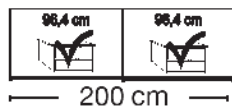

Schwebetürenschränk, 2-türig, Breite 200 cm

Tiefe: 67 cm

Innenausstattung:

2 Einlegeböden, 1 Kleiderstange

Beschreibung	Höhe 217 cm		Höhe 236 cm	
	Art.-Nr.	EURO	Art.-Nr.	EURO
- 1 Spiegeltür links - rechte Tür im Korpus-Farbton - Querriegel Bianco-Eiche-NB - Querriegel Schiefer-NB - Querriegel Glas weiß - Querriegel Glas Kieselgrau - Querriegel Glas graphit				
- 1 Spiegeltür links - rechte Tür in weiß - Querriegel Bianco-Eiche-NB - Querriegel Schiefer-NB - Querriegel Glas weiß - Querriegel Glas Kieselgrau - Querriegel Glas graphit	460 461 462 463 464		490 491 492 493 494	
- 1 Spiegeltür links - rechte Tür in Champagner-Dekor - Querriegel Bianco-Eiche-NB - Querriegel Schiefer-NB - Querriegel Glas weiß - Querriegel Glas Kieselgrau - Querriegel Glas graphit	465 466 467 468 469		495 496 497 498 499	
- 1 Spiegeltür links - rechte Tür in Kieselgrau-Dekor - Querriegel Bianco-Eiche-NB - Querriegel Schiefer-NB - Querriegel Glas weiß - Querriegel Glas Kieselgrau - Querriegel Glas graphit	470 471 472 473 474		500 501 502 503 504	
- 1 Spiegeltür links - rechte Tür in Kieselgrau-Dekor - Querriegel Bianco-Eiche-NB - Querriegel Schiefer-NB - Querriegel Glas weiß - Querriegel Glas Kieselgrau - Querriegel Glas graphit	815 816 817 818 819		845 846 847 848 849