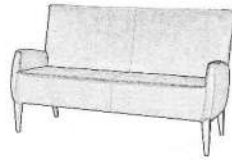

Modell Speisezimmer klassisch HL

*) Bitte bei jeder Bestellung angeben!

Modellname /-nummer: (DS 100 oder DS 200)
Holzfarbe (Fuß): (natur geölt, bianco oder schwarz gebeizt)
Zuschnittvariante (Z1 oder Z2)

Bestellhinweise:

- **Wichtige Informationen für den Verkauf!**

Modellname / -nummer:

Speisezimmer klassisch HL

DS 100 (Blocksitz)

DS 200 (Mattensitz)

Holzfarbe (Fuß):

Eiche natur geölt
Eiche bianco geölt
Eiche schwarz gebeizt

Zuschnittvariante (Z):

Z1

alles in einem Stoff

Z2

Stoff 1: Sitz und Rücken vorne
Stoff 2: Korpus, Armlehnen,
Rücken hinten

Zuschnittvariante "Z2" nur bei Mattenoptik und gegen 10% Aufpreis möglich!

Speisesofas / Speisebank

Typ	Speisesofa Rücken echt Blocksitz 2-sitzig	Speisesofa Rücken echt Blocksitz 2,5-sitzig	Speisesofa Rücken echt Blocksitz 3-sitzig		Speisesofa Rücken echt Mattensitz 2-sitzig	Speisesofa Rücken echt Mattensitz 3-sitzig	Speisesofa Rücken echt Mattensitz 3-sitzig		Speisebank Blocksitz 2-sitzig
									
	AT beidseitig	AT beidseitig	AT beidseitig		AT beidseitig	AT beidseitig	AT beidseitig		
Bestell-Nr.	DS 100/160	DS 100/180	DS 100/200	--	DS 200/160	DS 200/180	DS 200/200	--	DS/HOBA