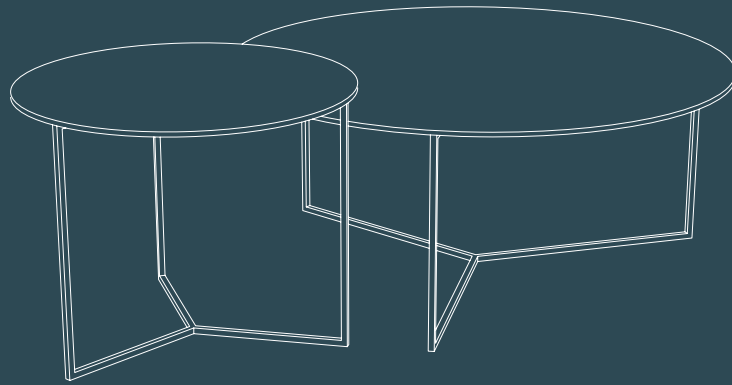

AKANTE®

VENEZIA®

ENEZIA[®]

🇫🇷 Plateau supérieur :

Céramique de 3 mm collée sur un verre de 6 mm d'épaisseur, couleurs : Argile (AR), Marbre Mat (MA), Acier (SD), Silver (SI), Titane (TI), Chêne clair (CC)

Dimensions : Ø75 ou 90 x h38 cm

Poids Net : 22 kg / 26 kg

BOUT DE CANAPÉ

ET450

Dimensions : Ø55 x h43 cm

Poids Net : 9 kg

© Modèle déposé (Réf. INPI : 20215513)

🇬🇧 Top plate :

10 mm tempered glass, colours : Crystal glass (R), Smoked grey glass (G)

Legs : Black lacquered steel

COFFEE TABLE

CT440 / CT450

Dimensions : Ø75 or 90 x H38 cm

Net Weight : 22 kgs / 26 kgs

SIDE TABLE

ET450

Dimensions : Ø55 x H43 cm

Net Weight : 9 kgs

© Registered design (INPI : 20215513)

🇩🇪 Tischplatte:

Keramik auf Glas Stärke 3 + 6 mm, farben: zementgrau (AR), Marmoroptik matt (MA), rostbraun (SD), silver (SI), Titan (TI), eiche hell (CC)