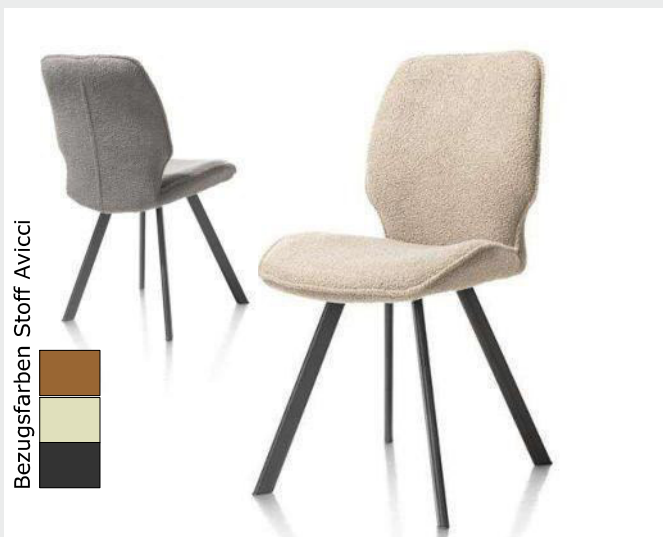

36994 Naud

Fuß: 4-Fuß Metall Schwarz
 Bezug: Ponti/Calabria in Creme-Kiesel /
 Anthrazit-Anthrazit / Oliv-Oliv
 Kupfer-Kupfer
 inkl. Handgriff Rückenlehne
 HxBxT:

48628 Bravolo

Fuß: Metall Off-Black drehbar mit Rückholfunktion
 Bezug: Stoff Nubucco (Biese Pala) in Dunkelbraun
 Camel, Charcoal
 inkl. Handgriff Rückenlehne
 HxBxT: 90x47x62

48629 Armlehnset Bravolo

Bezug: Stoff Nubucco (Biese Pala) in Dunkelbraun
 Camel, Charcoal
Achtung! Die Artikelnummer
 beinhaltet **nur** das Armlehnset

48512 Semmi

Fuß: 4-Fuß Metall Schwarz
 Bezug: Avicci Creme, Taupe, Anthrazit
 HxBxT:

48511 Semmi

Fuß: 4-Fuß Metall Schwarz
 Bezug: Taurus
 Cognac, Oliv, Offblack, Kiesel
 HxBxT: