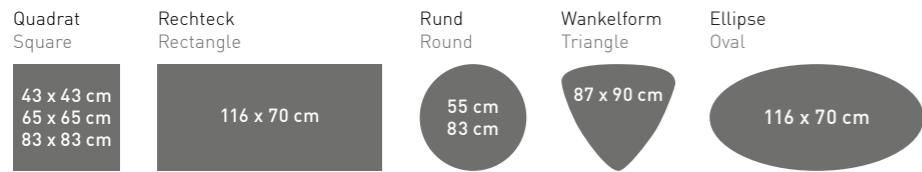

## 5 COUCHTISCH-FORMEN IN 8 GRÖSSEN: 5 COFFEE TABLE SHAPES IN 8 SIZES:

Quadrat  
Square  
43 x 43 cm  
65 x 65 cm  
83 x 83 cm

Rechteck  
Rectangle  
116 x 70 cm

Rund  
Round  
55 cm  
83 cm

Wankelform  
Triangle  
87 x 90 cm