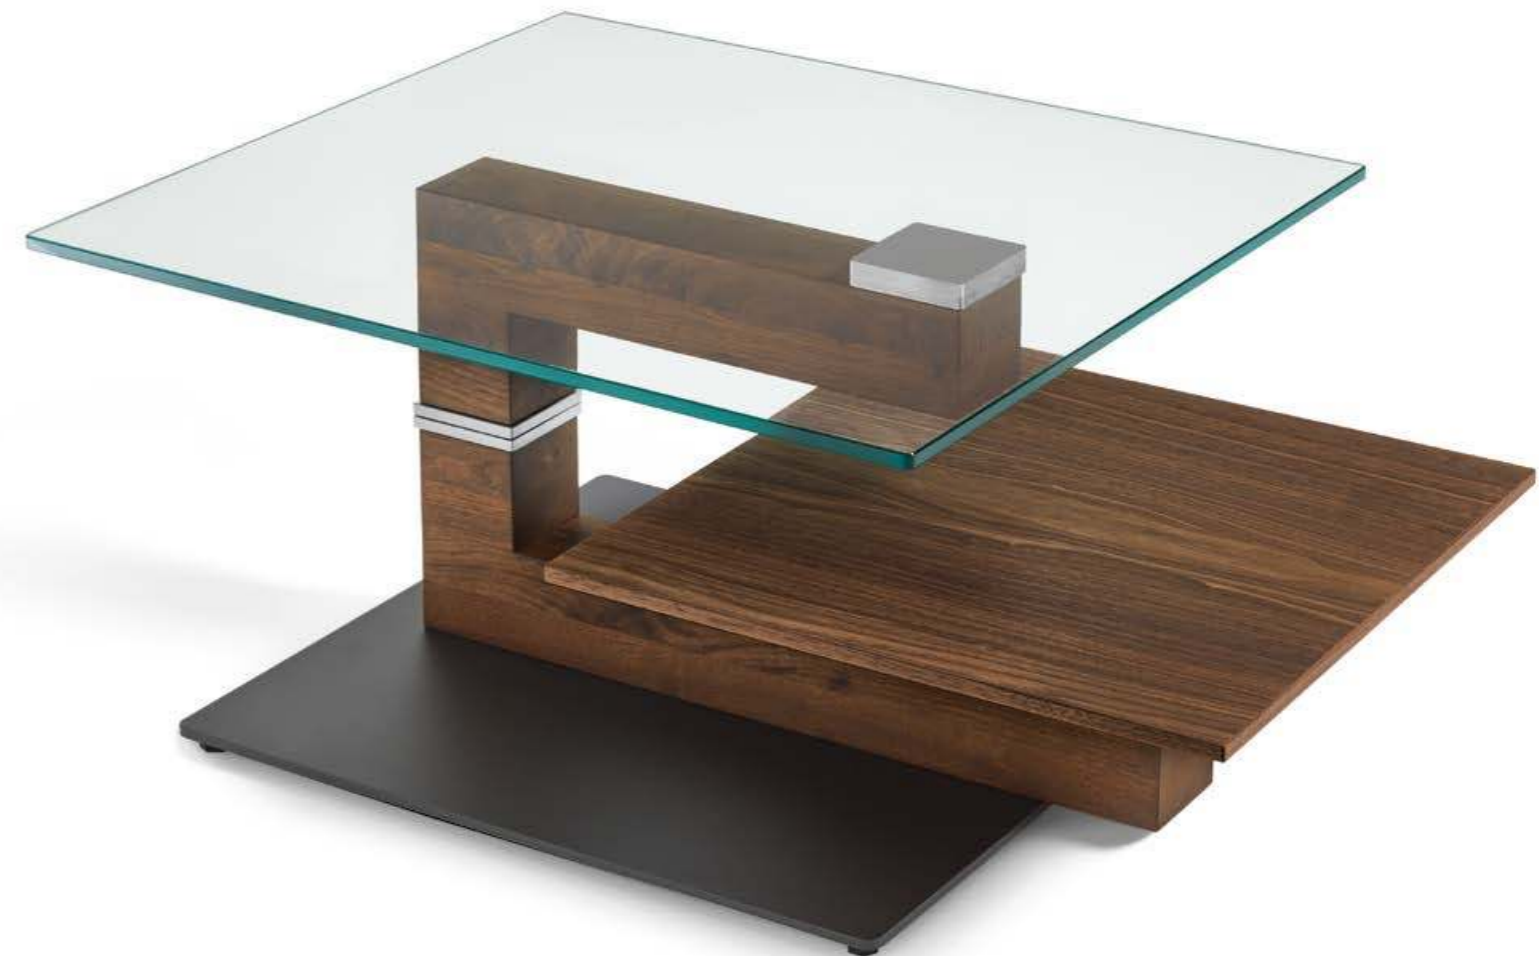

**BODENPLATTE METALL / BOTTOM PLATE METAL**

A - Anthrazit matt  
A - Anthracite matt

E - Edeltahloptik  
E - Stainless steel optic

Exclusive-Edition:  
Erhältlich nur bei selektiven Handelspartnern  
Only available at selected retailers

**Couchtisch, Bestell-Nr. 4343-7546E**  
Bodenplatte: Edeltahloptik  
Wildeiche hell geölt  
**ESG!** Kristallglas, 12 mm, schwenkbar  
Größe ca. 87 x 63 (123 x 63) cm  
Höhe ca. 22/41 cm

**Coffee table, order no. 4343-7546E**  
Bottom plate: Stainless steel optic  
Wild oak light oiled finish  
**ESG!** Crystal glass, 12 mm, swiveling  
Size approx. 87 x 63 (123 x 63) cm  
Height approx. 22/41 cm