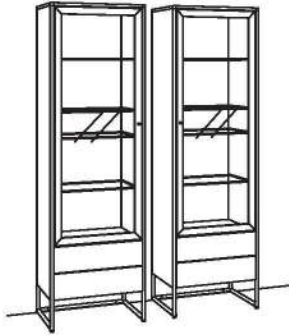

**Kombination TA01-....**

B 147 cm  
 H 209 cm  
 T 43 cm

**KOMBI-GESAMTPREIS** **Preis**

Kombination bestehend aus:

1x Vitrine	8268-....L
1x Vitrine	8268-....R

**BELEUCHTUNGS-PAKET:** **Preis**

Komplette Beleuchtung inkl. Trafo, Verlängerung u. Funkdimmer **TL01-0000**