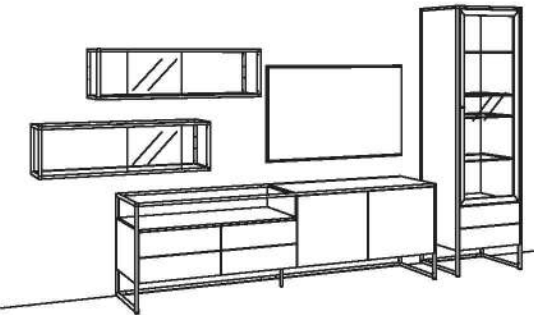

Kombination TA19-....L/R

R = spiegelseitig zur Abbildung (preisgleich)

B 388 cm
H 209 cm
T 43/27 cm

KOMBI-GESAMTPREIS **Preis**

Kombination bestehend aus:

1x Hängeregal	8215-....R
1x Hängeregal	8215-....L
1x Lowboard	8211-....L
1x Vitrine	8268-....R

BELEUCHTUNGS-PAKET: **Preis**

Komplette Beleuchtung inkl. Trafo, Verlängerung u. Funkdimmer **TL19-0000**

BELEUCHTUNG für Einzelbestellungen: **Preis**

2x Beleuchtung, Hängeregal à	8291-1810
1x Rellingbeleuchtung, Lowboard	8292-0004
1x Beleuchtung, Vitrine	8291-1809
2x Trafo à	8295-0000
1x Extra Verlängerung	8296-0000
1x Funkdimmer-Set	0094-0045

Zusatzausstattung, wahlweise:

1x Kabeldurchlass, Lowboard	8275-0000