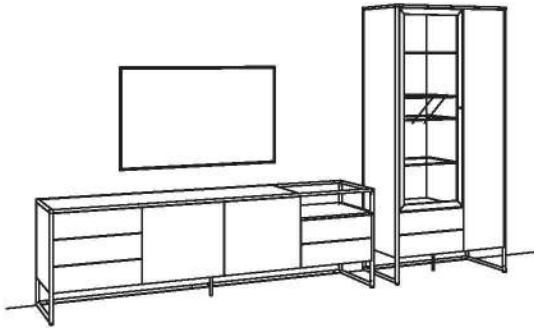

## Kombination TA18-....L/R

R = spiegelseitig zur Abbildung (preisgleich)

B 367 cm  
 H 209 cm  
 T 43 cm

**KOMBI-GESAMTPREIS** **Preis**

Kombination bestehend aus:

1x Lowboard	8209-....R
1x Vitrine	8269-....R