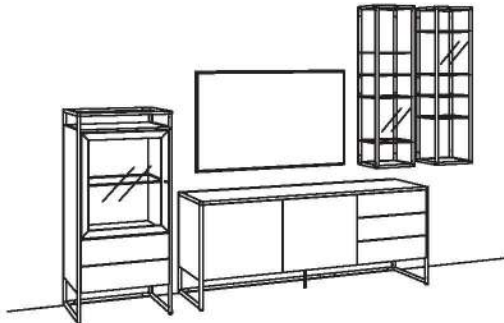

**Zusatzausstattung, wahlweise:**

1x Kabeldurchlass, Lowboard	8275-0000
-----------------------------	-----------

**Kombination TA15-....L/R**

R = spiegelseitig zur Abbildung (preisgleich)

B 321 cm  
 H 209 cm  
 T 43/27 cm