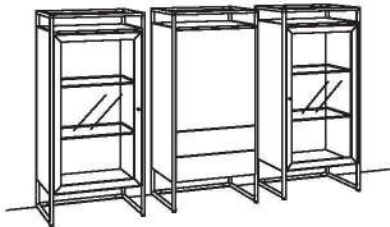

Kombination TA02-....

B 231 cm
H 134 cm
T 43 cm

KOMBI-GESAMTPREIS **Preis**

Kombination bestehend aus:

1x Highboard	8260-....L
1x Highboard	8262-....R
1x Highboard	8260-....R

BELEUCHTUNGS-PAKET: **Preis**

Komplette Beleuchtung inkl. Trafo, Verlängerung u. Funkdimmer **TL02-0000**

BELEUCHTUNG für Einzelbestellungen: **Preis**

3x Relingbeleuchtung, Highboard à	8292-0001
2x Beleuchtung, Highboard à	8291-1805
3x Trafo à	8295-0000
1x Funkdimmer-Set	0094-0045