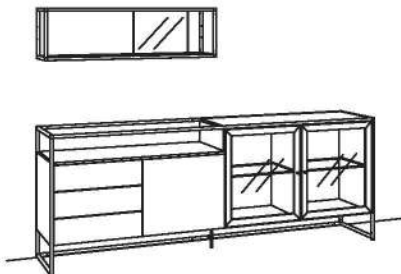

**Kombination TA01-....**

B 147 cm  
 H 209 cm  
 T 43 cm

**KOMBI-GESAMTPREIS** **Preis**

Kombination bestehend aus:

1x Vitrine	8268-....L
1x Vitrine	8268-....R

**BELEUCHTUNGS-PAKET:** **Preis**

Komplette Beleuchtung inkl. Trafo, Verlängerung u. Funkdimmer **TL01-0000**

Kombination bestehend aus:

1x Highboard	8260-....L
1x Highboard	8262-....R
1x Highboard	8260-....R

**BELEUCHTUNGS-PAKET:** **Preis**

Komplette Beleuchtung inkl. Trafo, Verlängerung u. Funkdimmer **TL02-0000**

R = spiegelseitig zur Abbildung (preisgleich)

B 243 cm  
 H 170 cm  
 T 43/27 cm

**KOMBI-GESAMTPREIS** **Preis**

Kombination bestehend aus:

1x Sideboard	8247-....L
1x Hängeregal	8215-....R

**BELEUCHTUNGS-PAKET:** **Preis**