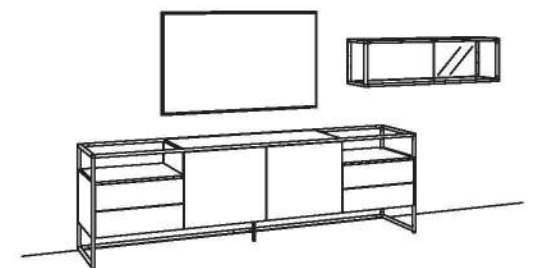

Kombination TA20-....L/R

R = spiegelseitig zur Abbildung (preisgleich)

B 333 cm
H 141 cm
T 43/27 cm

KOMBI-GESAMTPREIS **Preis**

Kombination bestehend aus:

1x Lowboard	8208-....
1x Hängeregal	8215-....R

BELEUCHTUNGS-PAKET: **Preis**

Komplette Beleuchtung inkl. Trafo, Verlängerung u. Funkdimmer **TL20-0000**

BELEUCHTUNG für Einzelbestellungen: **Preis**

1x Rellingbeleuchtung, Lowboard	8292-0012
1x Beleuchtung, Hängeregal	8291-1810
1x Trafo	8295-0000
1x Extra Verlängerung	8296-0000
1x Funkdimmer-Set	0094-0045

Zusatzausstattung, wahlweise:

1x Kabeldurchlass, Lowboard	8275-0000