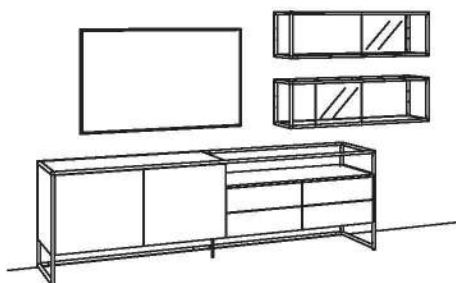

Kombination TA12-....L/R

R = spiegelseitig zur Abbildung (preisgleich)

B 304 cm
H 175 cm
T 43/27 cm

KOMBI-GESAMTPREIS **Preis**

Kombination bestehend aus:

1x Lowboard	8211-...R
1x Hängeregal	8215-...L
1x Hängeregal	8215-...R

BELEUCHTUNGS-PAKET: **Preis**

Komplette Beleuchtung inkl. Trafo, Verlängerung u. Funkdimmer **TL12-0000**

BELEUCHTUNG für Einzelbestellungen: **Preis**

1x Rellingbeleuchtung, Lowboard	8292-0004
2x Beleuchtung, Hängeregal à	8291-1810
1x Trafo	8295-0000
1x Extra Verlängerung	8296-0000
1x Funkdimmer-Set	0094-0045

Zusatzausstattung, wahlweise:

1x Kabeldurchlass, Lowboard	8275-0000