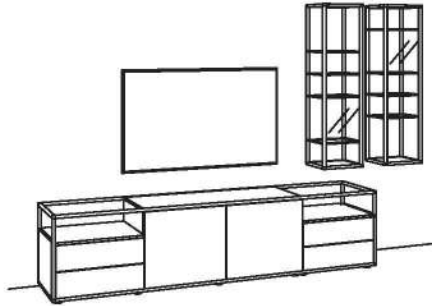

Kombination TA08-....

B 297 cm
H 195 cm
T 43/27 cm

KOMBI-GESAMTPREIS **Preis**

Kombination bestehend aus:

1x Lowboard	8202-....
1x Hängeregal	8217-....
1x Hängeregal	8216-....

BELEUCHTUNGS-PAKET: **Preis**

Komplette Beleuchtung inkl. Trafo, Verlängerung u. Funkdimmer **TL08-0000**

BELEUCHTUNG für Einzelbestellungen: **Preis**

1x Rellingbeleuchtung, Lowboard	8292-0012
2x Rückwandbeleuchtung, Hängeregal à	8293-1802
2x Trafo à	8295-0000
1x Extra Verlängerung	8296-0000
1x Funkdimmer-Set	0094-0045

Zusatzausstattung, wahlweise:

1x Kabeldurchlass, Lowboard	8275-0000