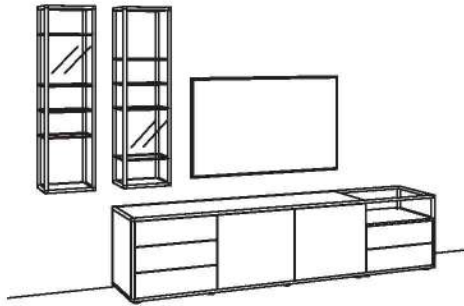

Kombination TA13-....L/R

R = spiegelseitig zur Abbildung (preisgleich)

B 297 cm
H 196 cm
T 43/27 cm

KOMBI-GESAMTPREIS	Preis

Kombination bestehend aus:

1x Hängeregal	8216-....
1x Hängeregal	8217-....
1x Lowboard	8203-....R

BELEUCHTUNGS-PAKET: Preis

Komplette Beleuchtung inkl. Trafo, Verlängerung u. Funkdimmer **TL13-0000**

BELEUCHTUNG für Einzelbestellungen: Preis

2x Rückwandbeleuchtung, Hängeregal à	8293-1802
1x Rellingbeleuchtung, Lowboard	8292-0002
2x Trafo à	8295-0000
1x Extra Verlängerung	8296-0000
1x Funkdimmer-Set	0094-0045

Zusatzausstattung, wahlweise:

1x Kabeldurchlass, Lowboard	8275-0000