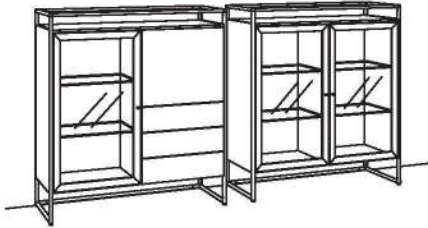

Tagena

Lieferbare Ausführungen (bitte ergänzen Sie die Bestellnummer):

Korpus + Front: (5. + 6. Stelle der Bestell-Nr.)
03 - Eiche rustico hell geölt

Metallrahmen | Alurahmentür: (7. + 8. Stelle der Bestell-Nr.)
10 - sepia matt
18 - anthrazit matt

9. Stelle der Bestell-Nr.:
L=abgebildete Wand
R=spiegelseitige Wand

gültig ab 14.05.2024

Kombination TA05-....L/R

R = spiegelseitig zur Abbildung (preisgleich)

B 267 cm
H 134 cm
T 43 cm

KOMBI-GESAMTPREIS **Preis**

Kombination bestehend aus:

1x Highboard	8263-....L
1x Highboard	8264-....

BELEUCHTUNGSPAKET: **Preis**

Komplette Beleuchtung inkl. Trafo, Verlängerung u. Funkdimmer **TL05-0000**

BELEUCHTUNG für Einzelbestellungen: **Preis**

2x Rellingbeleuchtung, Highboard à	8292-0003
1x Beleuchtung, Highboard	8291-1805
1x Beleuchtung, Highboard	8291-1806
4x Trafo à	8295-0000
1x Funkdimmer-Set	0094-0045