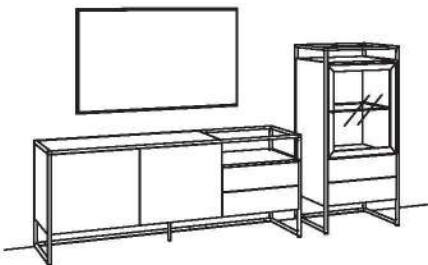

Kombination TA07-....L/R

R = spiegelseitig zur Abbildung (preisgleich)

B 267 cm
H 134 cm
T 43 cm

KOMBI-GESAMTPREIS **Preis**

Kombination bestehend aus:

1x Lowboard	8206-....R
1x Highboard	8261-....R

BELEUCHTUNGSPAKET: **Preis**

Komplette Beleuchtung inkl. Trafo, Verlängerung u. Funkdimmer **TL07-0000**

BELEUCHTUNG für Einzelbestellungen: **Preis**

1x Rellingbeleuchtung, Lowboard	8292-0002
1x Rellingbeleuchtung, Highboard	8292-0001
1x Beleuchtung, Highboard	8291-1801
1x Trafo	8295-0000
1x Extra Verlängerung	8296-0000
1x Funkdimmer-Set	0094-0045

Zusatzausstattung, wahlweise:

1x Kabeldurchlass, Lowboard	8275-0000