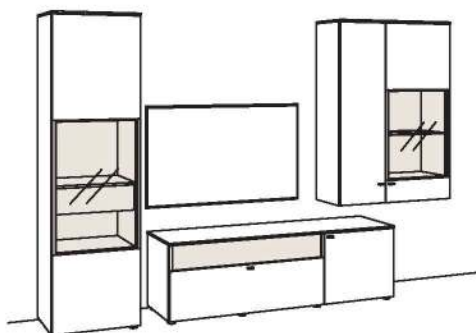

Kombination LU16-....L/R

R = spiegelseitig zur Abbildung (preisgleich)

B 319 cm
H 208 cm
T 43/33 cm

KOMBI-GESAMTPREIS **Preis**

Kombination bestehend aus:

1x Vitrine	7266-....L
1x Lowboard	7210-....R
1x Hängetype	7234-....R

BELEUCHTUNGSPAKET: **Preis**

Komplette Beleuchtung inkl. Trafo, Verlängerung u. Funkdimmer **LL16-0000**

BELEUCHTUNG für Einzelbestellungen: **Preis**

1x Beleuchtung, Vitrine	7290-0008
1x Beleuchtung, Lowboard	7292-0001
1x Beleuchtung, Hängetype	7290-0016
2x Trafo à	7295-0000
1x Extra Verlängerung	7296-0000
1x Funkdimmer-Set	0094-0046

Zusatzausstattung, wahlweise:

1x Untergestell, Vitrine	7280-1801
1x Untergestell, Lowboard	7280-1804
1x Kabeldurchlass, Lowboard	7281-0000
1x Kabelblende + TV-Wandhalterung	0098-3846
1x Infrarot-Repeater	0089-0046