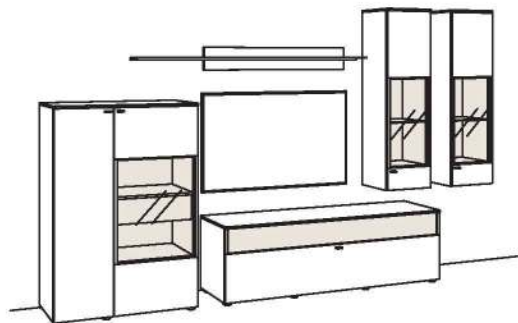

Lumea

Lieferbare Ausführungen (bitte ergänzen Sie die Bestellnummer):

Korpus + Front: (5. + 6. Stelle der Bestell-Nr.)
38 - Lack anthrazit matt

Akzentfronten | -rückwand: (7. + 8. Stelle der Bestell-Nr.)
93 - Eiche gehackt geölt gebürstet

9. Stelle der Bestell-Nr.:
L=abgebildete Wand
R=spiegelseitige Wand

Sichtbarer Innenkorpus passend in Wildeiche; optionales Untergestell in 18-Metall anthrazit matt

Kombination LU17-....L/R

R = spiegelseitig zur Abbildung (preisgleich)

B 359 cm
H 208 cm
T 43/33/19 cm

KOMBI-GESAMTPREIS **Preis**

Kombination bestehend aus:

1x Highboard		7258-....R
1x Wandboard	Metall anthrazit matt	7276-..18R
1x Lowboard		7209-....
2x Hängetype		7230-....R

BELEUCHTUNGS-PAKET: **Preis**

Komplette Beleuchtung inkl. Trafo, Verlängerung u. Funkdimmer **LL17-0000**

BELEUCHTUNG für Einzelbestellungen: **Preis**

1x Beleuchtung, Highboard		7290-0004
1x Beleuchtung, Wandboard		7293-1801
1x Beleuchtung, Lowboard		7292-0002
2x Beleuchtung, Hängetype à		7290-0015
2x Trafo à		7295-0000
1x Extra Verlängerung		7296-0000
1x Funkdimmer-Set		0094-0046

Zusatzausstattung, wahlweise:

1x Untergestell, Highboard		7280-1802
1x Untergestell, Lowboard		7280-1804
1x Kabeldurchlass, Lowboard		7281-0000
1x Kabelblende + TV-Wandhalterung		0098-3846
1x Infrarot-Repeater		0089-0046