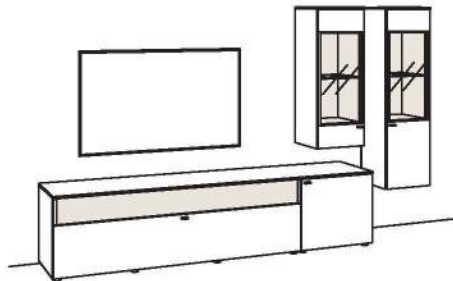

Lumea

Lieferbare Ausführungen (bitte ergänzen Sie die Bestellnummer):

Korpus + Front: (5. + 6. Stelle der Bestell-Nr.)
38 - Lack anthrazit matt

Akzentfronten | -rückwand: (7. + 8. Stelle der Bestell-Nr.)
93 - Eiche gehackt geölt gebürstet

9. Stelle der Bestell-Nr.:
L=abgebildete Wand
R=spiegelseitige Wand

Sichtbarer Innenkorpus passend in Wildeiche; optionales Untergestell in 18-Metall anthrazit matt

Kombination LU07-....L/R

R = spiegelseitig zur Abbildung (preisgleich)

B 299 cm
H 175 cm
T 43/33 cm

KOMBI-GESAMTPREIS **Preis**

Kombination bestehend aus:

1x Lowboard	7213-....R
1x Hängetype	7225-....L
1x Hängetype	7231-....R

BELEUCHTUNGS-PAKET: **Preis**

Komplette Beleuchtung inkl. Trafo, Verlängerung u. Funkdimmer **LL07-0000**

BELEUCHTUNG für Einzelbestellungen: **Preis**

1x Beleuchtung, Lowboard	7292-0002
1x Beleuchtung, Hängetype	7290-0012
1x Beleuchtung, Hängetype	7290-0015
1x Trafo	7295-0000
1x Extra Verlängerung	7296-0000
1x Funkdimmer-Set	0094-0046

Zusatzausstattung, wahlweise:

1x Untergestell, Lowboard	7280-1806
1x Kabeldurchlass im Blatt	7281-0000
1x Kabelblende + TV-Wandhalterung	0098-3846
1x Infrarot-Repeater	0089-0046