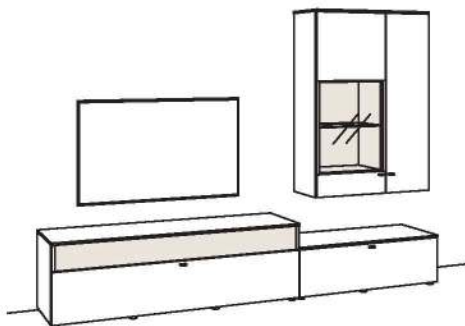

Kombination LU11-....L/R

R = spiegelseitig zur Abbildung (preisgleich)

B 300 cm
H 208 cm
T 43/33 cm

KOMBI-GESAMTPREIS **Preis**

Kombination bestehend aus:

1x Lowboard	7209-....
1x Lowboard	7207-..00
1x Hängetype	7234-....L

BELEUCHTUNGS-PAKET:

Preis

Komplette Beleuchtung inkl. Trafo, Verlängerung u. Funkdimmer **LL11-0000**

BELEUCHTUNG für Einzelbestellungen:

Preis

1x Beleuchtung, Lowboard	7292-0002
1x Beleuchtung, Hängetype	7290-0016
1x Trafo	7295-0000
1x Extra Verlängerung	7296-0000
1x Funkdimmer-Set	0094-0046

Zusatzausstattung, wahlweise:

1x Kabeldurchlass, Lowboard	7281-0000
1x Kabelblende + TV-Wandhalterung	0098-3846
1x Infrarot-Repeater	0089-0046