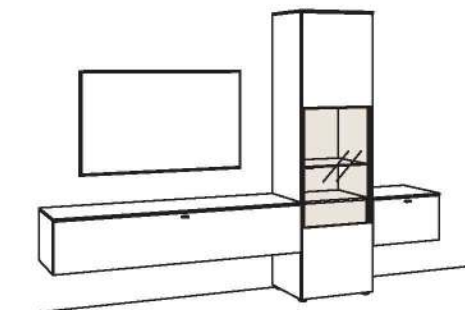

Kombination LU12-....L/R

R = spiegelseitig zur Abbildung (preisgleich)

B 300 cm
H 208 cm
T 43 cm

KOMBI-GESAMTPREIS **Preis**

Kombination bestehend aus:

1x Hängelowboard	7202-..00
1x Vitrine	7267-....R
1x Hängelowboard	7200-..00

BELEUCHTUNGS-PAKET:

Preis

Komplette Beleuchtung inkl. Trafo, Verlängerung u. Funkdimmer **LL12-0000**

BELEUCHTUNG für Einzelbestellungen:

Preis

1x Unterbodenbeleuchtung, Hängelowboard	7291-0003
1x Beleuchtung, Vitrine	7290-0009
1x Unterbodenbeleuchtung, Hängelowboard	7291-0001
1x Trafo	7295-0000
1x Extra Verlängerung	7296-0000
1x Funkdimmer-Set	0094-0046

Zusatzausstattung, wahlweise:

1x Kabeldurchlass, Hängelowboard	7281-0000
1x Kabelblende + TV-Wandhalterung	0098-3846
1x Infrarot-Repeater	0089-0046