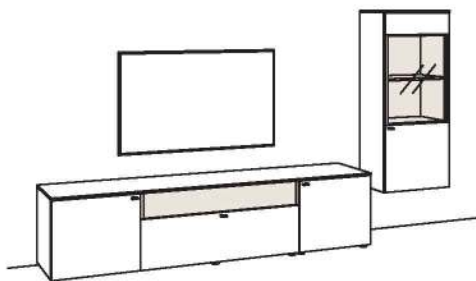

Kombination LU15-....L/R

R = spiegelseitig zur Abbildung (preisgleich)

B 319 cm
H 175 cm
T 43/33 cm

KOMBI-GESAMTPREIS **Preis**

Kombination bestehend aus:

1x Lowboard	7212-....
1x Hängetype	7233-....R

BELEUCHTUNGSPAKET: **Preis**

Komplette Beleuchtung inkl. Trafo, Verlängerung u. Funkdimmer **LL15-0000**

BELEUCHTUNG für Einzelbestellungen: **Preis**

1x Beleuchtung, Lowboard	7292-0001
1x Beleuchtung, Hängetype	7290-0016
1x Trafo	7295-0000
1x Extra Verlängerung	7296-0000
1x Funkdimmer-Set	0094-0046

Zusatzausstattung, wahlweise:

1x Untergestell, Lowboard	7280-1806
1x Kabeldurchlass, Lowboard	7281-0000
1x Kabelblende + TV-Wandhalterung	0098-3846
1x Infrarot-Repeater	0089-0046