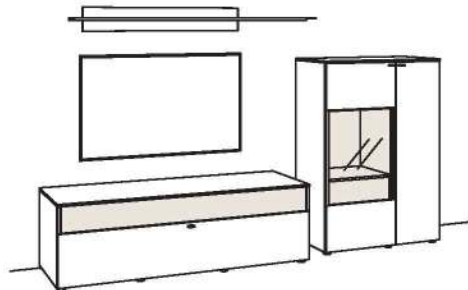

Kombination LU08-....L/R

R = spiegelseitig zur Abbildung (preisgleich)

B 299 cm
H 181 cm
T 53/43/19 cm

KOMBI-GESAMTPREIS **Preis**

Kombination bestehend aus:

1x Lowboard	7219-....
1x Wandboard Metall anthrazit matt	7276-..18L
1x Highboard	7259-....L

BELEUCHTUNGS-PAKET: **Preis**

Komplette Beleuchtung inkl. Trafo, Verlängerung u. Funkdimmer **LL08-0000**

BELEUCHTUNG für Einzelbestellungen: **Preis**

1x Beleuchtung, Lowboard	7292-0002
1x Beleuchtung, Wandboard	7293-1801
1x Beleuchtung, Highboard	7290-0005
2x Trafo à	7295-0000
1x Extra Verlängerung	7296-0000
1x Funkdimmer-Set	0094-0046

Zusatzausstattung, wahlweise:

1x Untergestell, Highboard	7280-1802
1x Untergestell, Lowboard	7280-1804
1x Kabeldurchlass, Lowboard	7281-0000
1x Kabelblende + TV-Wandhalterung	0098-3846
1x Infrarot-Repeater	0089-0046