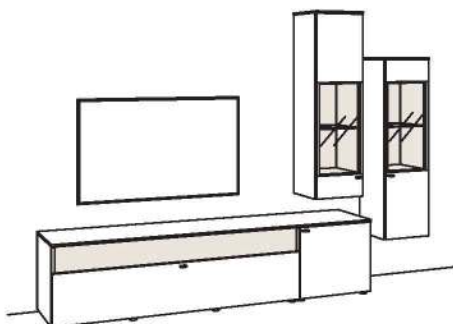

## Kombination LU09-....L/R

R = spiegelseitig zur Abbildung (preisgleich)

B 299 cm  
H 208 cm  
T 43/33 cm**KOMBI-GESAMTPREIS** **Preis**

Kombination bestehend aus:

1x Lowboard	7213-....R
1x Hängetype	7230-....L
1x Hängetype	7231-....R