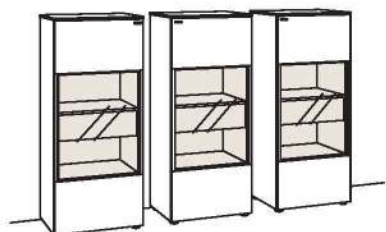

Kombination LU03-....

B 208 cm
H 140 cm
T 43 cm

KOMBI-GESAMTPREIS **Preis**

Kombination bestehend aus:

1x Highboard	7256-...L
2x Highboard	7256-...R

BELEUCHTUNGSPAKET: **Preis**

Komplette Beleuchtung inkl. Trafo, Verlängerung u. Funkdimmer **LL03-0000**

BELEUCHTUNG für Einzelbestellungen: **Preis**

3x Beleuchtung, Highboard à	7290-0004
2x Trafo à	7295-0000
1x Extra Verlängerung	7296-0000
1x Funkdimmer-Set	0094-0046

Zusatzausstattung, wahlweise:

3x Untergestell, Highboard à	7280-1801