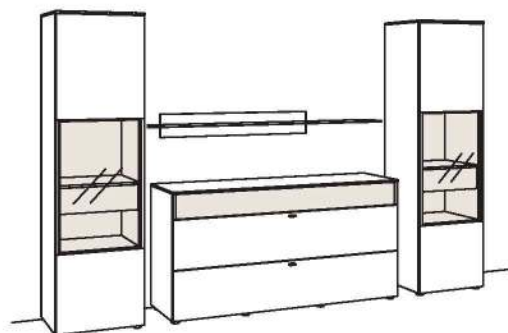

Lumea

Lieferbare Ausführungen (bitte ergänzen Sie die Bestellnummer):

Korpus + Front: (5. + 6. Stelle der Bestell-Nr.)
38 - Lack anthrazit matt

Akzentfronten | -rückwand: (7. + 8. Stelle der Bestell-Nr.)
93 - Eiche gehackt geölt gebürstet

9. Stelle der Bestell-Nr.:
L=abgebildete Wand
R=spiegelseitige Wand

Sichtbarer Innenkorpus passend in Wildeiche; optionales Untergestell in 18-Metall anthrazit matt

Kombination LU04-....L/R

R = spiegelseitig zur Abbildung (preisgleich)

B 339 cm
H 208 cm
T 43/19 cm

KOMBI-GESAMTPREIS **Preis**

Kombination bestehend aus:

1x Vitrine	7266-....L
1x Sideboard	7240-....
1x Wandboard	7276-....L
1x Vitrine	7266-....R

BELEUCHTUNGS-PAKET:

Komplette Beleuchtung inkl. Trafo, Verlängerung u. Funkdimmer **LL04-0000** **Preis**

BELEUCHTUNG für Einzelbestellungen:

2x Beleuchtung, Vitrine à	7290-0008
1x Beleuchtung, Sideboard	7292-0002
1x Beleuchtung, Wandboard	7293-1801
2x Trafo à	7295-0000
1x Extra Verlängerung	7296-0000
1x Funkdimmer-Set	0094-0046

Zusatzausstattung, wahlweise:

2x Untergestell, Vitrine à	7280-1801
1x Untergestell, Sideboard	7280-1804