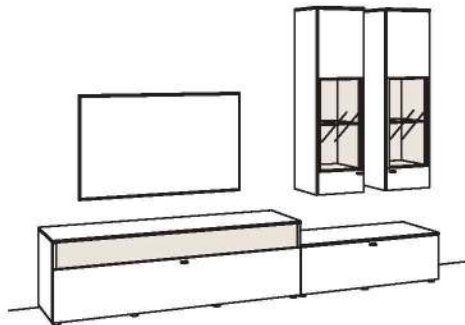

Lumea

Lieferbare Ausführungen (bitte ergänzen Sie die Bestellnummer):

Korpus + Front: (5. + 6. Stelle der Bestell-Nr.)
38 - Lack anthrazit matt

Akzentfronten | -rückwand: (7. + 8. Stelle der Bestell-Nr.)
93 - Eiche gehackt geölt gebürstet

9. Stelle der Bestell-Nr.:
L=abgebildete Wand
R=spiegelseitige Wand

Sichtbarer Innenkorpus passend in Wildeiche; optionales Untergestell in 18-Metall anthrazit matt

Kombination LU10-....L/R

R = spiegelseitig zur Abbildung (preisgleich)

B 300 cm
H 208 cm
T 43/33 cm

KOMBI-GESAMTPREIS **Preis**

Kombination bestehend aus:

1x Lowboard	7209-....
1x Lowboard	7207-..00
1x Hängetype	7230-....L
1x Hängetype	7230-....R

BELEUCHTUNGS-PAKET:

Preis

Komplette Beleuchtung inkl. Trafo, Verlängerung u. Funkdimmer **LL10-0000**

BELEUCHTUNG für Einzelbestellungen:

Preis

1x Beleuchtung, Lowboard	7292-0002
2x Beleuchtung, Hängetype à	7290-0015
1x Trafo	7295-0000
1x Extra Verlängerung	7296-0000
1x Funkdimmer-Set	0094-0046

Zusatzausstattung, wahlweise:

1x Kabeldurchlass, Lowboard	7281-0000
1x Kabelblende + TV-Wandhalterung	0098-3846
1x Infrarot-Repeater	0089-0046