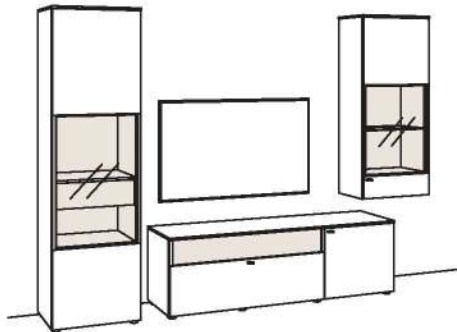

## Kombination LU13-....L/R

R = spiegelseitig zur Abbildung (preisgleich)

B 299 cm  
H 208 cm  
T 43/33 cm**KOMBI-GESAMTPREIS** **Preis**

Kombination bestehend aus:

1x Vitrine	7266-....L
1x Lowboard	7210-....R
1x Hängetype	7232-....R