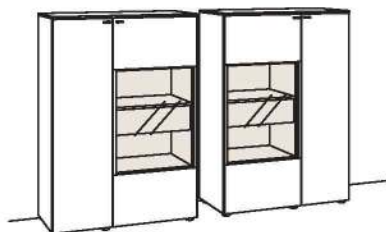

Kombination LU02-....

B 219 cm
H 140 cm
T 43 cm

KOMBI-GESAMTPREIS **Preis**

Kombination bestehend aus:

1x Highboard	7258-...R
1x Highboard	7258-...L

BELEUCHTUNGSPAKET: **Preis**

Komplette Beleuchtung inkl. Trafo, Verlängerung u. Funkdimmer **LL02-0000**

BELEUCHTUNG für Einzelbestellungen: **Preis**

2x Beleuchtung, Highboard à	7290-0004
2x Trafo à	7295-0000
1x Funkdimmer-Set	0094-0046

Zusatzausstattung, wahlweise:

2x Untergestell, Highboard à	7280-1802