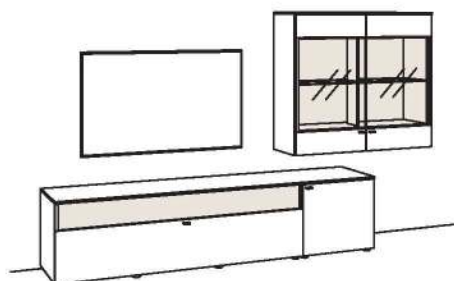

Kombination LU06-....L/R

R = spiegelseitig zur Abbildung (preisgleich)

B 299 cm
H 175 cm
T 43/33 cm

KOMBI-GESAMTPREIS **Preis**

Kombination bestehend aus:

1x Lowboard	7213-....R
1x Hängetype	7229-....

BELEUCHTUNGS-PAKET:

Komplette Beleuchtung inkl. Trafo, Verlängerung u. Funkdimmer **LL06-0000** **Preis**

BELEUCHTUNG für Einzelbestellungen:

1x Beleuchtung, Lowboard	7292-0002
1x Beleuchtung, Hängetype	7290-0014
2x Trafo à	7295-0000
1x Extra Verlängerung	7296-0000
1x Funkdimmer-Set	0094-0046

Zusatzausstattung, wahlweise:

1x Untergestell, Lowboard	7280-1806
1x Kabeldurchlass, Lowboard	7281-0000
1x Kabelblende + TV-Wandhalterung	0098-3846
1x Infrarot-Repeater	0089-0046