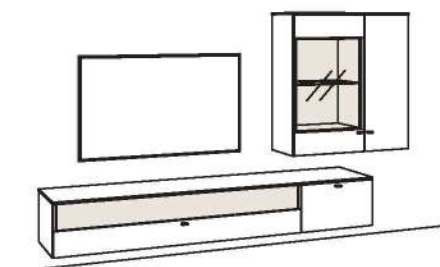

Kombination LU05-....L/R

R = spiegelseitig zur Abbildung (preisgleich)

B 279 cm
H 175 cm
T 43/33 cm

KOMBI-GESAMTPREIS **Preis**

Kombination bestehend aus:

1x Hängelowboard	7205-....R
1x Hängetype	7227-....L

BELEUCHTUNGS-PAKET:

Komplette Beleuchtung inkl. Trafo, Verlängerung u. Funkdimmer **LL05-0000** **Preis**

BELEUCHTUNG für Einzelbestellungen:

1x Beleuchtung, Hängelowboard	7292-0002
1x Unterbodenbeleuchtung, Hängelowboard	7291-0004
1x Beleuchtung, Hängetype	7290-0013
2x Trafo à	7295-0000
1x Extra Verlängerung	7296-0000
1x Funkdimmer-Set	0094-0046

Zusatzausstattung, wahlweise:

1x Kabeldurchlass, Hängelowboard	7281-0000
1x Kabelblende + TV-Wandhalterung	0098-3846
1x Infrarot-Repeater	0089-0046