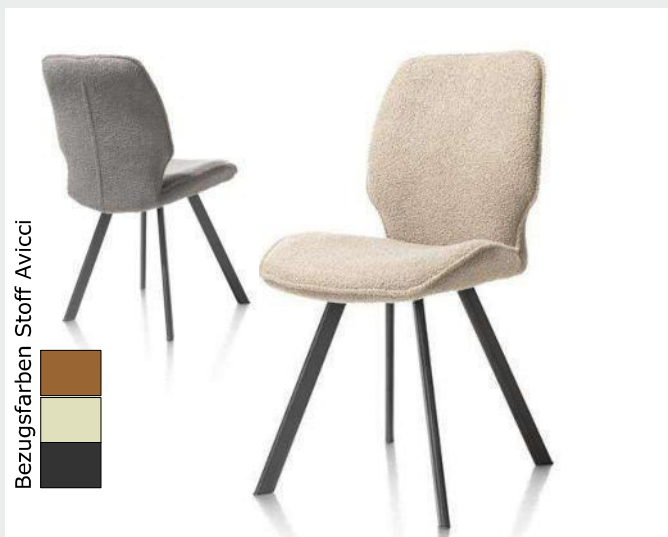

36994 Naud

Fuß: 4-Fuß Metall Schwarz
 Bezug: Ponti/Calabria in Creme-Kiesel /
 Anthrazit-Anthrazit / Oliv-Oliv
 Kupfer-Kupfer
 inkl. Handgriff Rückenlehne
 HxBxT:

48628 Bravolo

Fuß: Metall Off-Black drehbar mit Rückholfunktion
 Bezug: Stoff Nubucco (Biese Pala) in Dunkelbraun
 Camel, Charcoal
 inkl. Handgriff Rückenlehne
 HxBxT: 90x47x62

48629 Armlehnset Bravolo

Bezug: Stoff Nubucco (Biese Pala) in Dunkelbraun
 Camel, Charcoal
Achtung! Die Artikelnummer
 beinhaltet **nur** das Armlehnset

48512 Semmi

Fuß: 4-Fuß Metall Schwarz
 Bezug: Avicci Creme, Taupe, Anthrazit
 HxBxT:

48511 Semmi

Fuß: 4-Fuß Metall Schwarz
 Bezug: Taurus
 Cognac, Oliv, Offblack, Kiesel
 HxBxT: