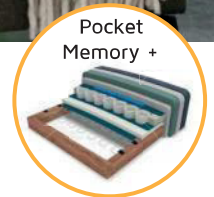

## Hartford

Pocket Vering

Optioneel

Pocket Memory +

Optioneel

1-zits  
art. nr. 49303  
101x94x89 cm

1,5-zits  
art. nr. 49307  
111x94x89 cm

2-zits  
art. nr. 49311  
181x94x89 cm