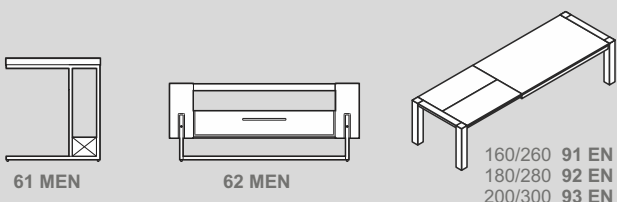

ARTISAN

Type	Breite	Höhe	Tiefe
10 EN	65	201	40
11 EN	65	201	40
17 MEN	160	60	50
18 MEN	189	60	50
19 MEN	234	60	50
20 EN	96	201	40
21 EN	96	201	40
22 MEN	65	201	40
23 MEN	65	201	40
24 MEN	59	142	27
25 MEN	59	142	27
30 MEN	160	84	40
31 MEN	184	84	40
32 MEN	234	84	40
33 EN	147	81	40
34 EN	176	81	40
35 EN	220	81	40
36 EN	147	105	40
37 MEN	139	140	40
38 MEN	160	116	40
40 EN	65	150	40
41 EN	65	150	40
42 EN	96	150	40
43 EN	96	150	40
44 EN	98	138	40
45 EN	159	149	40
60 MEN	80	43	100
61 MEN	55	60	38
62 MEN	80	45	100
91 EN	160/260	76	90
92 EN	180/280	76	90
93 EN	200/300	76	90