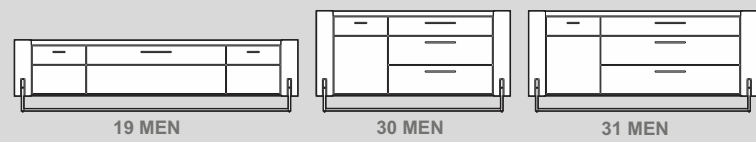

ARTISAN

Type	Breite	Höhe	Tiefe
10 EN	65	201	40
11 EN	65	201	40
17 MEN	160	60	50
18 MEN	189	60	50
19 MEN	234	60	50
20 EN	96	201	40
21 EN	96	201	40
22 MEN	65	201	40
23 MEN	65	201	40
24 MEN	59	142	27
25 MEN	59	142	27
30 MEN	160	84	40
31 MEN	184	84	40
32 MEN	234	84	40
33 EN	147	81	40
34 EN	176	81	40
35 EN	220	81	40
36 EN	147	105	40
37 MEN	139	140	40
38 MEN	160	116	40
40 EN	65	150	40
41 EN	65	150	40
42 EN	96	150	40
43 EN	96	150	40
44 EN	98	138	40
45 EN	159	149	40
60 MEN	80	43	100
61 MEN	55	60	38
62 MEN	80	45	100
91 EN	160/260	76	90
92 EN	180/280	76	90
93 EN	200/300	76	90