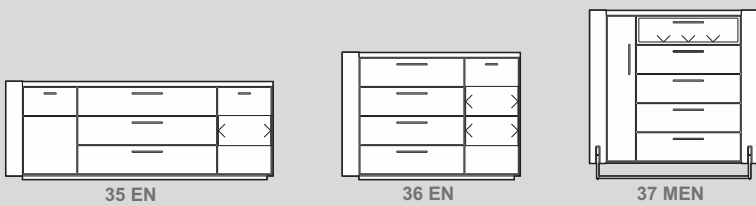

ARTISAN

Type	Breite	Höhe	Tiefe
10 EN	65	201	40
11 EN	65	201	40
17 MEN	160	60	50
18 MEN	189	60	50
19 MEN	234	60	50
20 EN	96	201	40
21 EN	96	201	40
22 MEN	65	201	40
23 MEN	65	201	40
24 MEN	59	142	27
25 MEN	59	142	27
30 MEN	160	84	40
31 MEN	184	84	40
32 MEN	234	84	40
33 EN	147	81	40
34 EN	176	81	40
35 EN	220	81	40
36 EN	147	105	40
37 MEN	139	140	40
38 MEN	160	116	40
40 EN	65	150	40
41 EN	65	150	40
42 EN	96	150	40
43 EN	96	150	40
44 EN	98	138	40
45 EN	159	149	40
60 MEN	80	43	100
61 MEN	55	60	38
62 MEN	80	45	100
91 EN	160/260	76	90
92 EN	180/280	76	90
93 EN	200/300	76	90