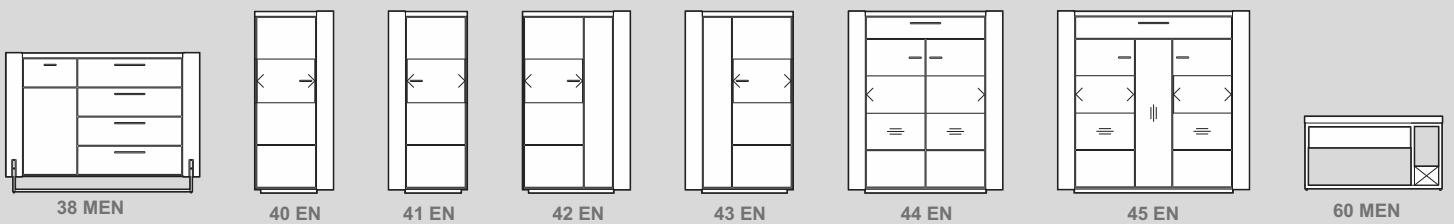

ARTISAN

Type	Breite	Höhe	Tiefe
10 EN	65	201	40
11 EN	65	201	40
17 MEN	160	60	50
18 MEN	189	60	50
19 MEN	234	60	50
20 EN	96	201	40
21 EN	96	201	40
22 MEN	65	201	40
23 MEN	65	201	40
24 MEN	59	142	27
25 MEN	59	142	27
30 MEN	160	84	40
31 MEN	184	84	40
32 MEN	234	84	40
33 EN	147	81	40
34 EN	176	81	40
35 EN	220	81	40
36 EN	147	105	40
37 MEN	139	140	40
38 MEN	160	116	40
40 EN	65	150	40
41 EN	65	150	40
42 EN	96	150	40
43 EN	96	150	40
44 EN	98	138	40
45 EN	159	149	40
60 MEN	80	43	100
61 MEN	55	60	38
62 MEN	80	45	100
91 EN	160/260	76	90
92 EN	180/280	76	90
93 EN	200/300	76	90