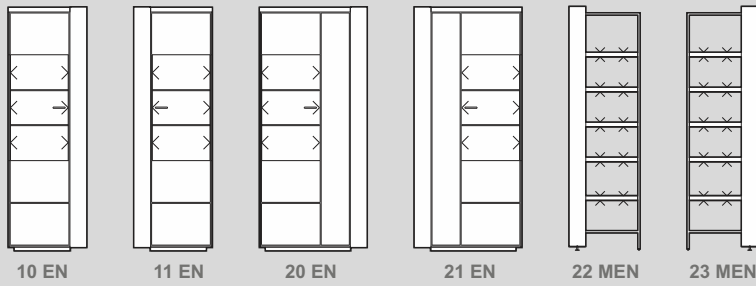

ARTISAN

Type	Breite	Höhe	Tiefe
10 EN	65	201	40
11 EN	65	201	40
17 MEN	160	60	50
18 MEN	189	60	50
19 MEN	234	60	50
20 EN	96	201	40
21 EN	96	201	40
22 MEN	65	201	40
23 MEN	65	201	40
24 MEN	59	142	27
25 MEN	59	142	27
30 MEN	160	84	40
31 MEN	184	84	40
32 MEN	234	84	40
33 EN	147	81	40
34 EN	176	81	40
35 EN	220	81	40
36 EN	147	105	40
37 MEN	139	140	40
38 MEN	160	116	40
40 EN	65	150	40
41 EN	65	150	40
42 EN	96	150	40
43 EN	96	150	40
44 EN	98	138	40
45 EN	159	149	40
60 MEN	80	43	100
61 MEN	55	60	38
62 MEN	80	45	100
91 EN	160/260	76	90
92 EN	180/280	76	90
93 EN	200/300	76	90