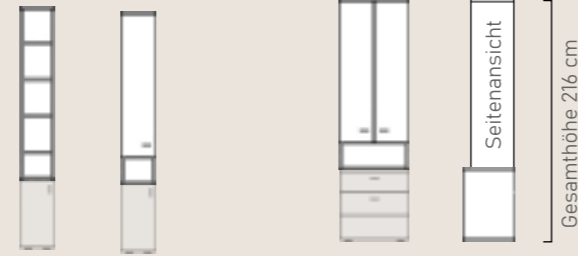

## Regalaufsätze

B/H/T 45/170-150-125-84/40 cm.  
Regalaufsätze in Kombination mit Lowboard, Sideboard und Highboard möglich!

Gesamthöhe 216 cm

## Aufsätze für F - Lowboards

B/H/T 30/150/40 cm.

B/H/T 60/150/40 cm.

Gesamthöhe 216 cm