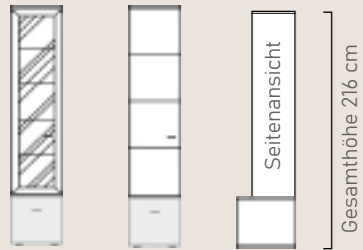

## Sideboard-Kombis

B/H/T 135/91/40 cm. Auch in 150,180 cm Breite erhältlich.

## Aufsätze für D - Lowboards

B/H/T 45/170/40 cm.  
Auch in 60 cm Breite erhältlich.

B/H/T 45/128/40 cm.  
Auch in 60 cm Breite erhältlich.

B/H/T 45/86/40 cm.  
Auch in 60 cm Breite erhältlich.

Gesamthöhe 216 cm