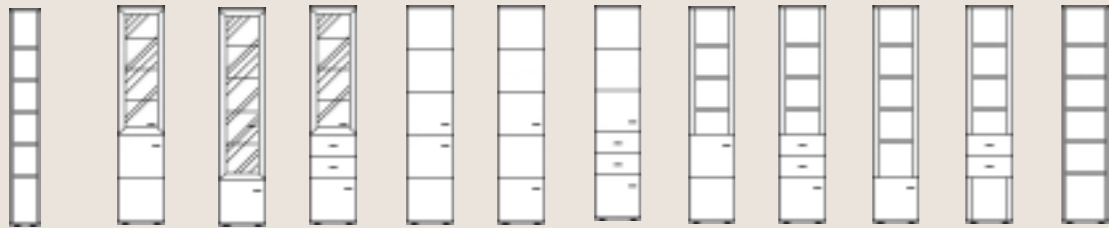

# Typenübersicht (Auszug)

Alle Maße B/H/T in cm. Die gesamte Planungsvielfalt entnehmen Sie bitte unserem Typenplan.

B: 30 B/H/T 45/216/40 cm. Auch in 60 cm Breite erhältlich.

B/H/T 45/174/40 cm. Auch in 60 cm Breite erhältlich.

B: 30 B/H/T 45/132/40 cm. Auch in 60 cm Breite erhältlich.

B/H/T 90/132/40 cm.

Eckteil  
73 x 73 cm

B: 30 B/H/T 45/91/40 cm. Auch in 60 cm Breite erhältlich.

B/H/T 90/91/40 cm.

Eckteil  
73 x 73 cm