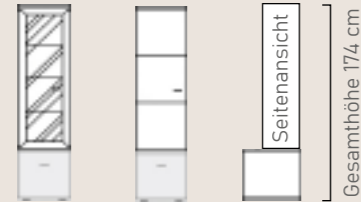

## Sideboard-Kombis

B/H/T 135/91/40 cm. Auch in 150,180 cm Breite erhältlich.

## Aufsätze für D - Lowboards

B/H/T 45/170/40 cm.  
Auch in 60 cm Breite erhältlich.

B/H/T 45/128/40 cm.  
Auch in 60 cm Breite erhältlich.

B/H/T 45/86/40 cm.  
Auch in 60 cm Breite erhältlich.

Gesamthöhe 216 cm

Gesamthöhe 174 cm

Gesamthöhe 132 cm

! Aufsätze nur in Kombination mit Lowboards!