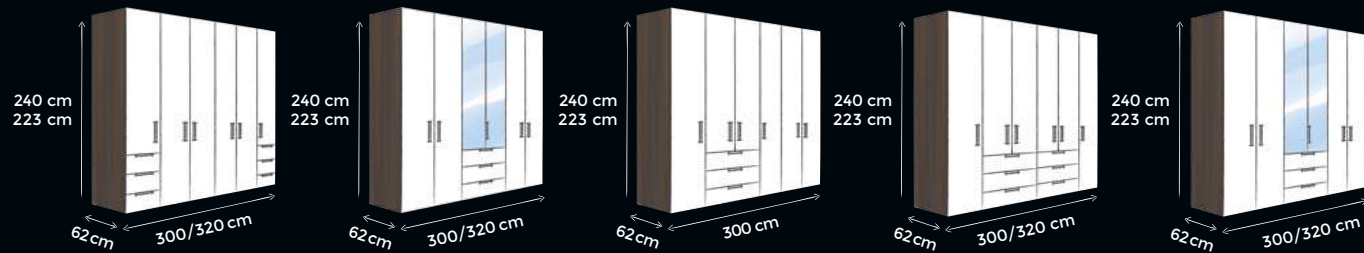

Garderobenteil
Coat rack section

Mehrfach je Regal einsetzbar. Passend in den drei unteren Regalfächern.
Use one or more per shelf. Perfect fit for the three lower shelves.

CONCEPT ME
CONCEPT ME

200 – KOMPLETTESCHRÄNKE
200 – COMPLETE WARDROBES

300 – KOMPLETTESCHRÄNKE MIT SCHWEBETÜREN
300 – COMPLETE WARDROBES WITH SLIDING DOORS

310 – KOMPLETTESCHRÄNKE MIT SCHWEBETÜREN & EINER WAAGERECHTEN SPROSSE
310 – COMPLETE WARDROBES WITH SLIDING DOORS & ONE HORIZONTAL LATTICE BAR