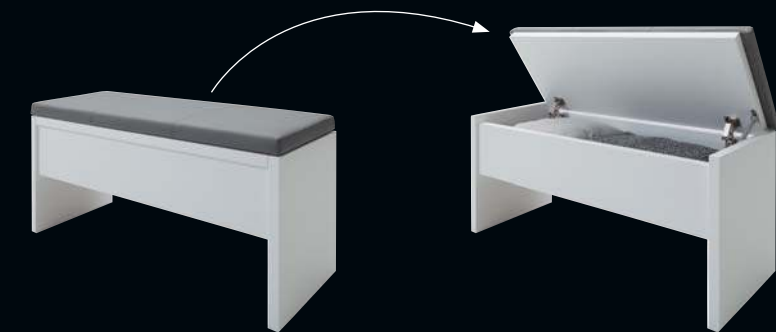

LED-Lichtband hinter Paneel
LED lightband behind panel

Glasablage mit LED-Beleuchtung
Glass shelf with LED lighting

Distanzleiste mit 2 USB-Anschlüssen
Spacer strip with 2 USB ports

BETT BANK (OPTIONAL)
BED BENCH (OPTIONAL)

Bettbank mit Polsterauflage
Breite: 106 cm, Höhe 47 cm, Tiefe 42 cm
Bed bench with padding
Width: 106 cm, height 47 cm, depth 42 cm

Bettbank mit Polsterauflage und Klappe inkl. Stauraumfach
incl. storage compartment
Bed bench with padding and flap incl. storage compartment