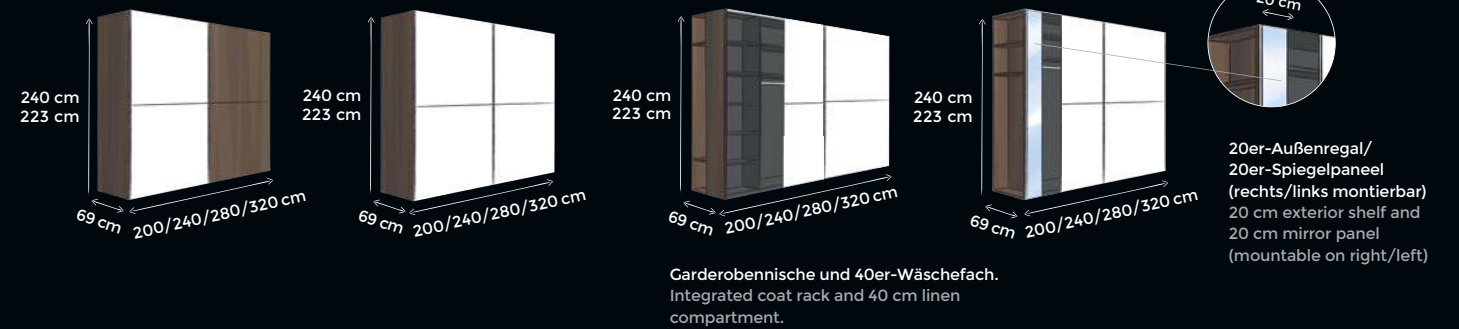

Garderobenteil
Coat rack section

Mehrfach je Regal einsetzbar. Passend in den drei unteren Regalfächern.
Use one or more per shelf. Perfect fit for the three lower shelves.

CONCEPT ME
CONCEPT ME

200 – KOMPLETTESCHRÄNKE
200 – COMPLETE WARDROBES

300 – KOMPLETTESCHRÄNKE MIT SCHWEBETÜREN
300 – COMPLETE WARDROBES WITH SLIDING DOORS

310 – KOMPLETTESCHRÄNKE MIT SCHWEBETÜREN & EINER WAAGERECHTEN SPROSSE
310 – COMPLETE WARDROBES WITH SLIDING DOORS & ONE HORIZONTAL LATTICE BAR