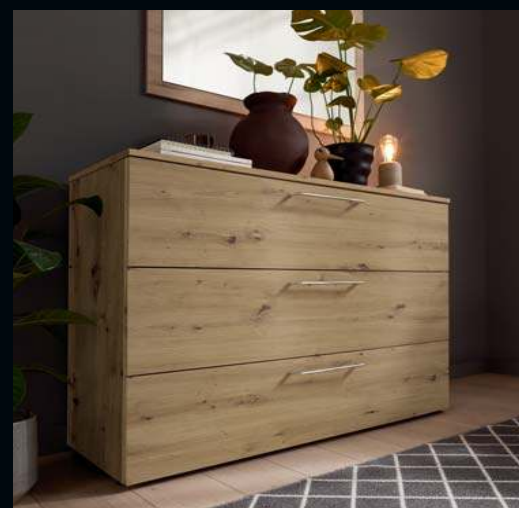

DÜRFEN WIR IHNEN UNSERE SIDEBORD- & KOMMODENSAMMLUNG ZEIGEN?
MAY WE SHOW YOU OUR SIDEBORD & CHEST COLLECTION?

DIE SIDEBOARDS, KOMMODEN & NACHTSCHRÄNKE

- In vielen verschiedenen Höhen und Breiten
- Große Auswahl an Dekoren, hochwertigen Glasfronten und Griffen
- Soft Close - sanftes Schließen der Türen und Schubladen
- Hochwertiges Schubladen-Innendekor in Leinenoptik Twist
- Mehr Stabilität durch die 5 mm starken Schubladenböden
- Schubladen optional mit Teil- und Vollauszug erhältlich
- Optimale Organisation der Schubladen durch große Auswahl an Inneneinteilungen
- Alle Kommoden sind mit höhenverstellbaren Füßen ausgestattet
- Ideal kombinierbar mit den Schränken & Betten aus concept me, zu Boxspring-Betten oder solitär
- Hohe Langlebigkeit durch hochwertige Materialien und perfekte Verarbeitung