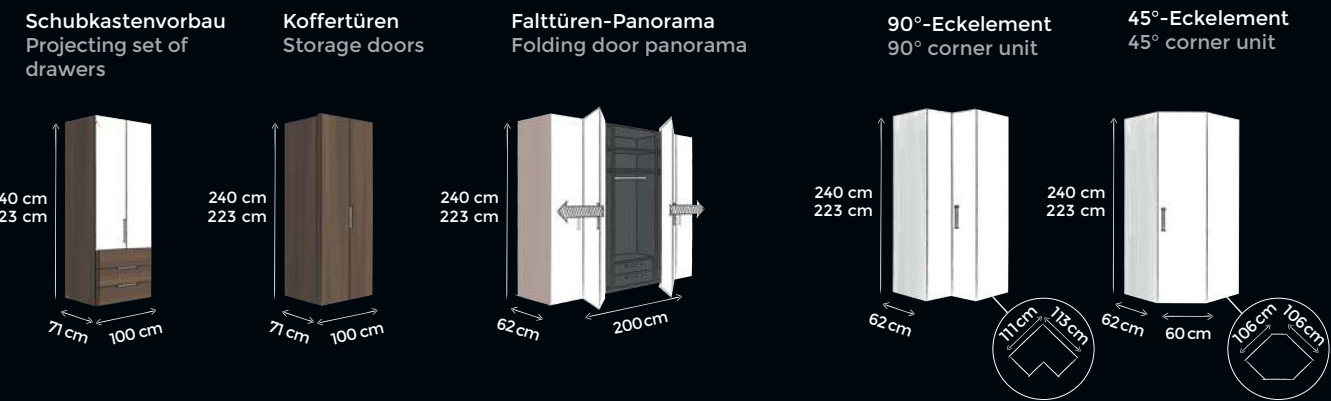

Endlos planbar // 2 Höhen
Unlimited customization // 2 heights

Eckkombination mit Drehtüren
Corner combination with hinged doors

Eckkombination mit Dreh- und Schwebetüren
Corner combination with hinged and sliding doors

100 – PLANUNGSSCHRÄNKE
100 – PLANNING WARDROBES

GRUNDELEMENTE
BASIC UNITS

SPEZIALELEMENTE
SPECIAL UNITS

Anbau-Garderobe
Add-on coat rack

Regal
Shelf unit

2er-Set Schubkästen für Regal
Set of 2 drawers for shelf unit