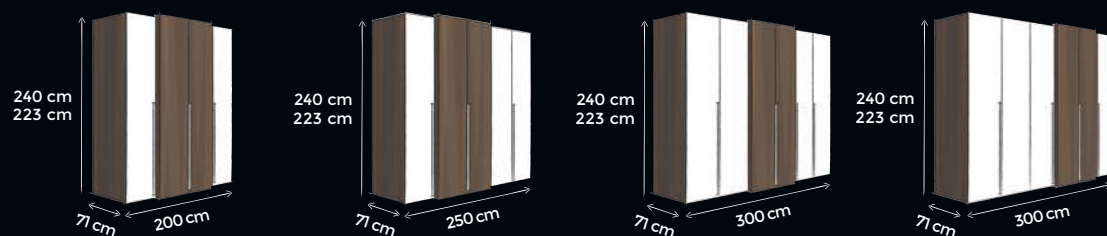

230 – KOMPLETTESCHRÄNKE MIT KOFFERTÜREN
230 – COMPLETE WARDROBES WITH STORAGE DOORS