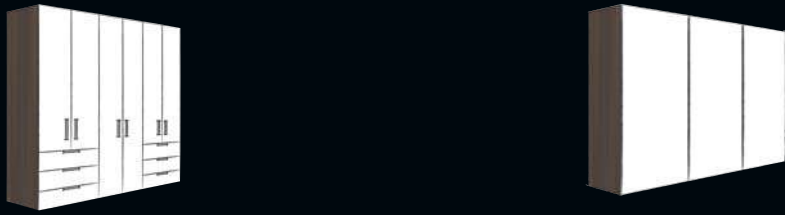

DIE SYSTEMATIK
SYSTEMATIC PLANNING

DREHTÜRENSCHRÄNKE UND SCHWEBETÜRENSCHRÄNKE
HINGED DOOR WARDROBES AND SLIDING DOOR WARDROBES