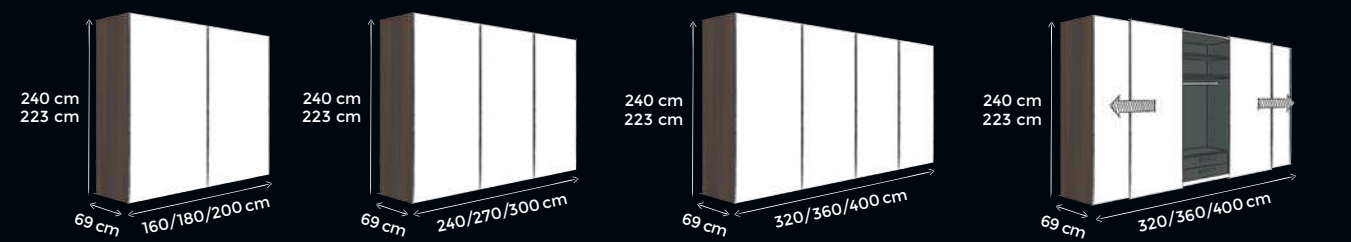

Garderobenteil
Coat rack section

Mehrfach je Regal einsetzbar. Passend in den drei unteren Regalfächern.
Use one or more per shelf. Perfect fit for the three lower shelves.

CONCEPT ME
CONCEPT ME

200 – KOMPLETTESCHRÄNKE
200 – COMPLETE WARDROBES

300 – KOMPLETTESCHRÄNKE MIT SCHWEBETÜREN
300 – COMPLETE WARDROBES WITH SLIDING DOORS

310 – KOMPLETTESCHRÄNKE MIT SCHWEBETÜREN & EINER WAAGERECHTEN SPROSSE
310 – COMPLETE WARDROBES WITH SLIDING DOORS & ONE HORIZONTAL LATTICE BAR