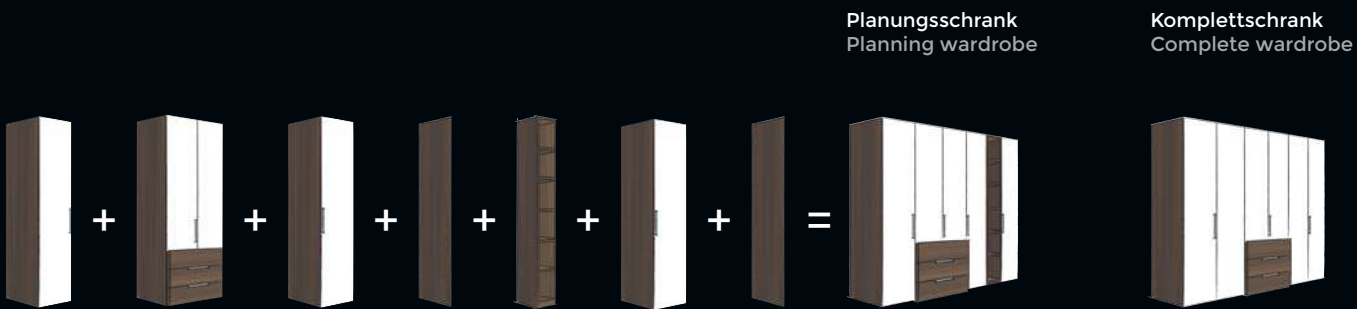

PLANUNGSSCHRÄNKE UND KOMPLETTESCHRÄNKE
PLANNING WARDROBES AND COMPLETE WARDROBES

Endlos planbar // 2 Höhen
Unlimited customization // 2 heights