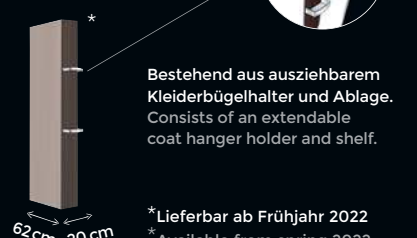

Garderobenteil
Coat rack section