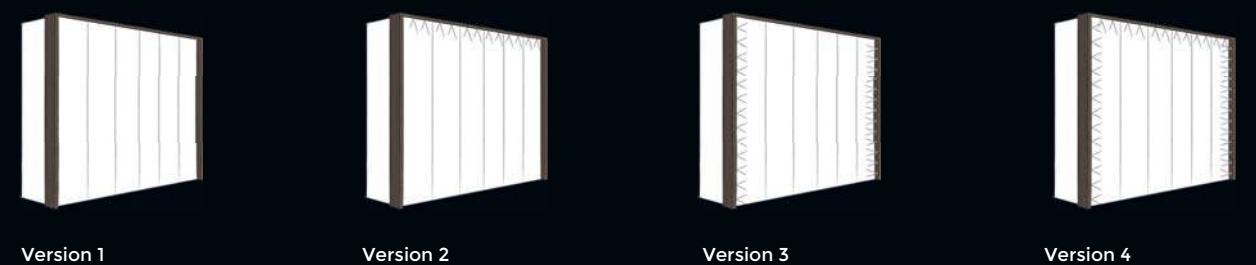

300 – KOMPLETTESCHRÄNKE MIT SCHWEBETÜREN
300 – COMPLETE WARDROBES WITH SLIDING DOORS

310 – KOMPLETTESCHRÄNKE MIT SCHWEBETÜREN & EINER WAAGERECHTEN SPROSSE
310 – COMPLETE WARDROBES WITH SLIDING DOORS & ONE HORIZONTAL LATTICE BAR

220 – KOMPLETTESCHRÄNKE MIT VORGEZOGENEM SCHUBKASTEN-BLOCK
220 – COMPLETE WARDROBES WITH PROJECTING SET OF DRAWERS

320 – KOMPLETTESCHRÄNKE DREH-/SCHWEBETÜREN & SCHUBKÄSTEN
320 – COMPLETE WARDROBES WITH HINGED/SLIDING DOORS & DRAWERS

230 – KOMPLETTESCHRÄNKE MIT KOFFERTÜREN
230 – COMPLETE WARDROBES WITH STORAGE DOORS

PASSEPARTOUTS FÜR DREHTÜRENSCHRÄNKE IN 4 VERSIONEN
4 VERSIONS OF PASSE PARTOUT PANELS FOR HINGED DOOR WARDROBES

Auszug aus dem Typenplan // A few examples from our range of models

DÜRFEN WIR IHNEN UNSERE SIDEBORD- & KOMMODENSAMMLUNG ZEIGEN?
MAY WE SHOW YOU OUR SIDEBORD & CHEST COLLECTION?

DIE SIDEBOARDS, KOMMODEN & NACHTSCHRÄNKE

- In vielen verschiedenen Höhen und Breiten
- Große Auswahl an Dekoren, hochwertigen Glasfronten und Griffen
- Soft Close - sanftes Schließen der Türen und Schubladen
- Hochwertiges Schubladen-Innendekor in Leinenoptik Twist
- Mehr Stabilität durch die 5 mm starken Schubladenböden
- Schubladen optional mit Teil- und Vollauszug erhältlich
- Optimale Organisation der Schubladen durch große Auswahl an Inneneinteilungen
- Alle Kommoden sind mit höhenverstellbaren Füßen ausgestattet
- Ideal kombinierbar mit den Schränken & Betten aus concept me, zu Boxspring-Betten oder solitär
- Hohe Langlebigkeit durch hochwertige Materialien und perfekte Verarbeitung