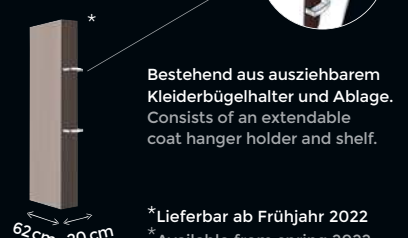

Garderobenteil
Coat rack section