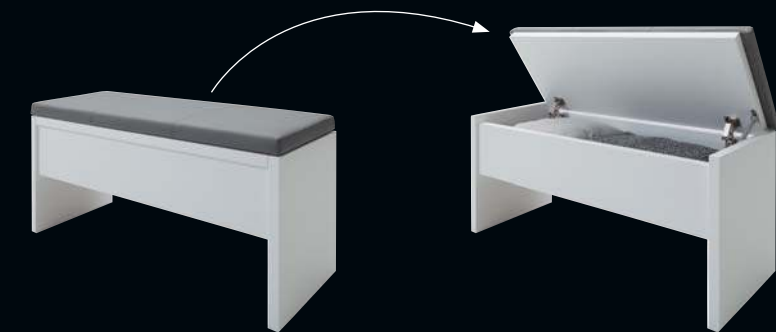

LED-Lichtband hinter Paneel
LED lightband behind panel

Glasablage mit LED-Beleuchtung
Glass shelf with LED lighting

Distanzleiste mit 2 USB-Anschlüssen
Spacer strip with 2 USB ports

BETTbank (OPTIONAL)
BED BENCH (OPTIONAL)

Bettbank mit Polsterauflage
Breite: 106 cm, Höhe 47 cm, Tiefe 42 cm
Bed bench with padding
Width: 106 cm, height 47 cm, depth 42 cm

Bettbank mit Polsterauflage und Klappe inkl. Stauraumfach
inkl. Stauraumfach
Bed bench with padding and flap incl. storage compartment