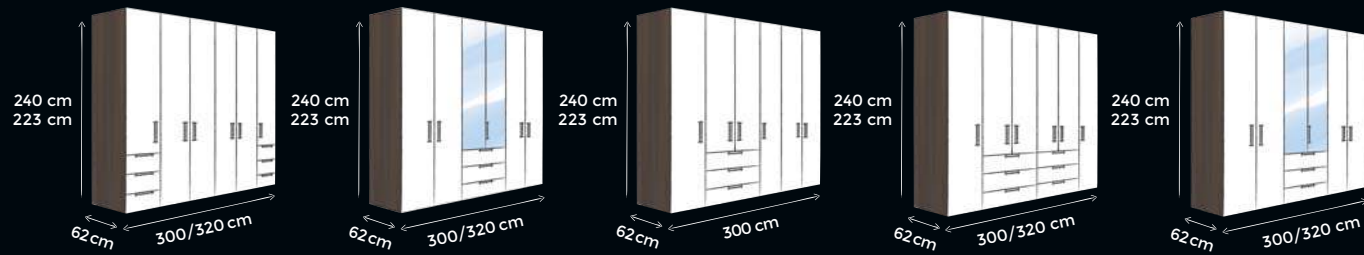

Garderobenteil
Coat rack section

Mehrfach je Regal einsetzbar. Passend in den drei unteren Regalfächern.
Use one or more per shelf. Perfect fit for the three lower shelves.

CONCEPT ME
CONCEPT ME

200 – KOMPLETTESCHRÄNKE
200 – COMPLETE WARDROBES

300 – KOMPLETTESCHRÄNKE MIT SCHWEBETÜREN
300 – COMPLETE WARDROBES WITH SLIDING DOORS

310 – KOMPLETTESCHRÄNKE MIT SCHWEBETÜREN & EINER WAAGERECHTEN SPROSSE
310 – COMPLETE WARDROBES WITH SLIDING DOORS & ONE HORIZONTAL LATTICE BAR