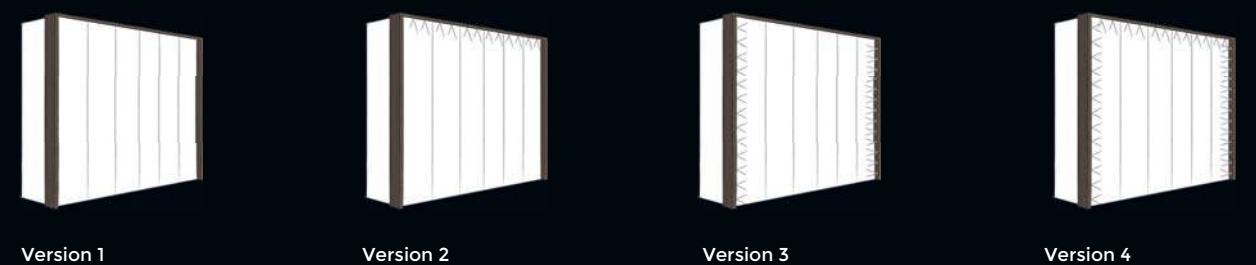

300 – KOMPLETTESCHRÄNKE MIT SCHWEBETÜREN
300 – COMPLETE WARDROBES WITH SLIDING DOORS

310 – KOMPLETTESCHRÄNKE MIT SCHWEBETÜREN & EINER WAAGERECHTEN SPROSSE
310 – COMPLETE WARDROBES WITH SLIDING DOORS & ONE HORIZONTAL LATTICE BAR

220 – KOMPLETTESCHRÄNKE MIT VORGEZOGENEM SCHUBKASTEN-BLOCK
220 – COMPLETE WARDROBES WITH PROJECTING SET OF DRAWERS

320 – KOMPLETTESCHRÄNKE DREH-/SCHWEBETÜREN & SCHUBKÄSTEN
320 – COMPLETE WARDROBES WITH HINGED/SLIDING DOORS & DRAWERS

230 – KOMPLETTESCHRÄNKE MIT KOFFERTÜREN
230 – COMPLETE WARDROBES WITH STORAGE DOORS

PASSEPARTOUTS FÜR DREHTÜRENSCHRÄNKE IN 4 VERSIONEN
4 VERSIONS OF PASSE PARTOUT PANELS FOR HINGED DOOR WARDROBES

Auszug aus dem Typenplan // A few examples from our range of models

DÜRFEN WIR IHNEN UNSERE SIDEBORD- & KOMMODENSAMMLUNG ZEIGEN?
MAY WE SHOW YOU OUR SIDEBORD & CHEST COLLECTION?

DIE SIDEBARDS, KOMMODEN & NACHTSCHRÄNKE

- In vielen verschiedenen Höhen und Breiten
- Große Auswahl an Dekoren, hochwertigen Glasfronten und Griffen
- Soft Close - sanftes Schließen der Türen und Schubladen
- Hochwertiges Schubladen-Innendekor in Leinenoptik Twist
- Mehr Stabilität durch die 5 mm starken Schubladenböden
- Schubladen optional mit Teil- und Vollauszug erhältlich
- Optimale Organisation der Schubladen durch große Auswahl an Inneneinteilungen
- Alle Kommoden sind mit höhenverstellbaren Füßen ausgestattet
- Ideal kombinierbar mit den Schränken & Betten aus concept me, zu Boxspring-Betten oder solitär
- Hohe Langlebigkeit durch hochwertige Materialien und perfekte Verarbeitung