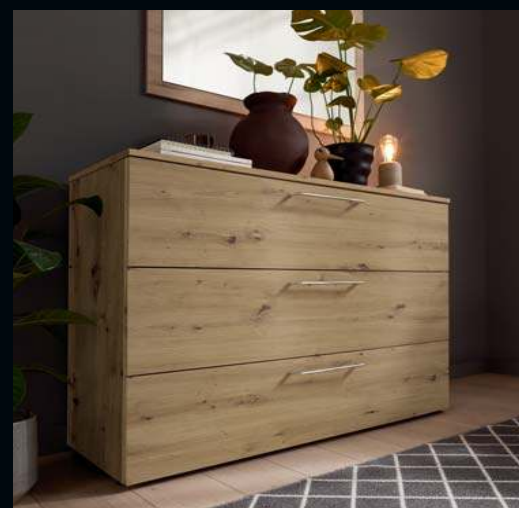

DÜRFEN WIR IHNEN UNSERE SIDEBORD- & KOMMODENSAMMLUNG ZEIGEN?
MAY WE SHOW YOU OUR SIDEBORD & CHEST COLLECTION?

DIE SIDEBARDS, KOMMODEN & NACHTSCHRÄNKE

- In vielen verschiedenen Höhen und Breiten
- Große Auswahl an Dekoren, hochwertigen Glasfronten und Griffen
- Soft Close - sanftes Schließen der Türen und Schubladen
- Hochwertiges Schubladen-Innendekor in Leinenoptik Twist
- Mehr Stabilität durch die 5 mm starken Schubladenböden
- Schubladen optional mit Teil- und Vollauszug erhältlich
- Optimale Organisation der Schubladen durch große Auswahl an Inneneinteilungen
- Alle Kommoden sind mit höhenverstellbaren Füßen ausgestattet
- Ideal kombinierbar mit den Schränken & Betten aus concept me, zu Boxspring-Betten oder solitär
- Hohe Langlebigkeit durch hochwertige Materialien und perfekte Verarbeitung