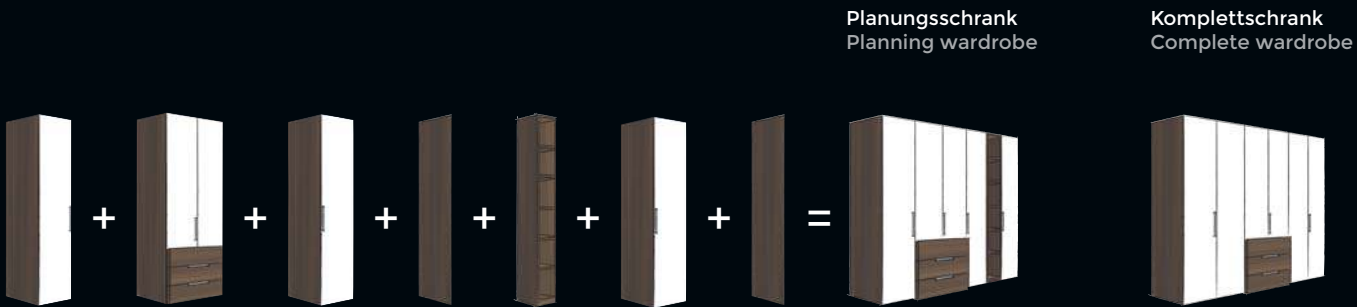

PLANUNGSSCHRÄNKE UND KOMPLETTESCHRÄNKE
PLANNING WARDROBES AND COMPLETE WARDROBES

Endlos planbar // 2 Höhen
Unlimited customization // 2 heights