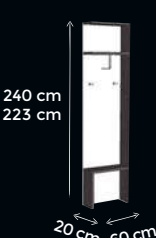

100 – PLANUNGSSCHRÄNKE
100 – PLANNING WARDROBES

GRUNDELEMENTE
BASIC UNITS

SPEZIALELEMENTE
SPECIAL UNITS

Anbau-Garderobe
Add-on coat rack

Regal
Shelf unit

2er-Set Schubkästen für Regal
Set of 2 drawers for shelf unit