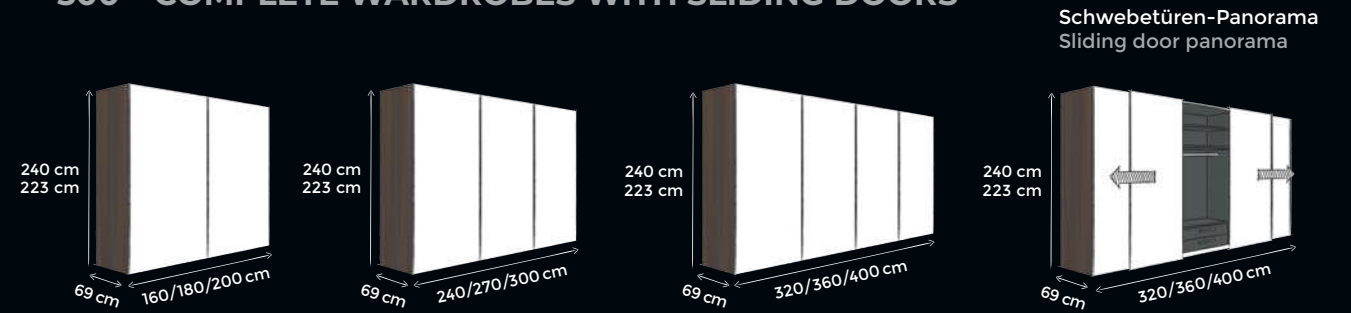

Garderobenteil
Coat rack section

Mehrfach je Regal einsetzbar. Passend in den drei unteren Regalfächern.
Use one or more per shelf. Perfect fit for the three lower shelves.

CONCEPT ME
CONCEPT ME

200 – KOMPLETTESCHRÄNKE
200 – COMPLETE WARDROBES

300 – KOMPLETTESCHRÄNKE MIT SCHWEBETÜREN
300 – COMPLETE WARDROBES WITH SLIDING DOORS

310 – KOMPLETTESCHRÄNKE MIT SCHWEBETÜREN & EINER WAAGERECHTEN SPROSSE
310 – COMPLETE WARDROBES WITH SLIDING DOORS & ONE HORIZONTAL LATTICE BAR