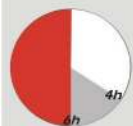

- Hochwertiger Netzstoffbezug, kombiniert mit robustem Stoffbezug

- Stufenlose Sitzhöhenverstellung durch Sicherheitsgasdruckfeder

- Wippfunktion mit Härtegradeinstellung
- Einstellung des Wippverhaltens mit zusätzlicher Feststellung des Sitzwinkels in jeder gewünschten Position

- Zusätzliche Rückenunterstützung

- Armlehnen für die angenehme Sitzposition, schwarz

- Bis zu 6 Stunden sitzen am Tag
- Belastbarkeit bis zu 110 kg
- Einsetzbar in jedem Heimbüro (Keine gewerbliche Nutzung)