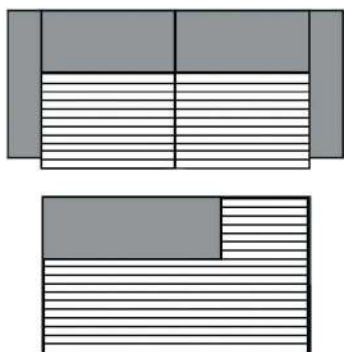

Sabia

Cord

Modell auch in Cord (PG Cord) lieferbar.

Auf der Auftragsbestätigung wird PG Cord bestätigt. Die Preise entnehmen Sie bitte der Preisgruppe 6. **Fadenverlauf bei Cord siehe Picto.**

Nicht jedes Modell hat die abgebildeten Typen oder andere Typen. Dies ist NUR ein Auszug!

Die Typenauswahl entnehmen Sie bitte dem Typenplan des gewünschten Modells.

3-Sitzer/1-Sitzer+Abschlusssteil etc.