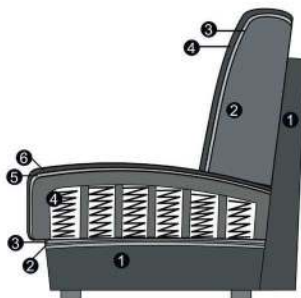

Aufbau und Bestellhinweise

Sonstiges: Alle verwendeten Materialien entsprechen den Anforderungen der DGM laut RAL GZ 430. Die Nahtverteilung kann bei Stoff-, Leder- oder Kunstlederverarbeitung unterschiedlich ausfallen. Geringfügige Unterschiede in der Sitzhärte bei Anbaugruppen sind konstruktionsbedingt und daher kein Beanstandungsgrund.

Die Abzeichnung bei Steppmatten und Kissen sind design- oder konstruktionsbedingt. Die Verarbeitung von Zier-, Kapp- oder Doppelnähten kann in den Stoff-, Leder- oder Kunstledervarianten unterschiedlich ausfallen. Alle Rückenspannteile werden standardmäßig im jeweiligen Originalbezug geliefert. Materialbezogene Hinweise bei Stoffen finden Sie in unseren Stoff- und Lederlaschen auf der Rückseite bei den einzelnen Stoffen und Lederqualitäten.

Alle in der Preisliste genannten Werte sind ca. Maße in Zentimeter, ermittelt nach üblicher Messmethode (s. RAL-GZ 430) und im unbenutzten Neuzustand. Bitte beachten Sie, dass bei sehr legere gepolsterten Polstermöbeln im Zuge der Nutzung insbesondere der Sitzhöhe und Sitztiefe erkennbare Maßabweichungen zu den hier angegebenen Maßen auftreten können. Änderungen in Form, Farbe und Konstruktion im Rahmen des technischen Fortschritts behalten wir uns vor.

Bitte notieren Sie Bestellungen immer davorstehend von links nach rechts!

Sitz: TTFK / Rücken: Schaum

Sitz

1. Gestell
2. Wellenunterfederung
3. Abdeckung der Wellenfeder
4. Tonnentaschenfederkern (fest markierter Sitz)
5. Abdeckung aus Watte
6. Bezugsmaterial

Rücken

1. Gestell
2. Schaum (fester Rücken)
3. Abdeckung aus Watte
4. Bezugsmaterial