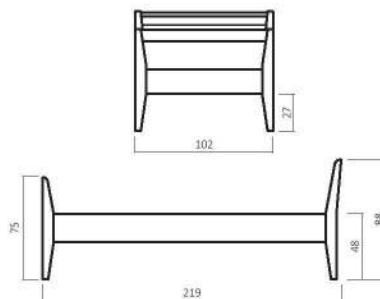

450.03-01-20
(90x200cm)