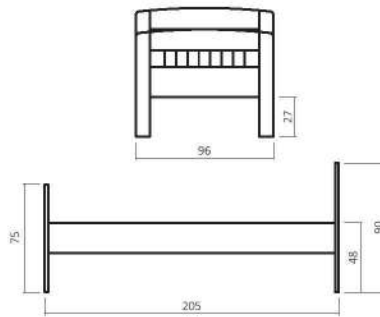

Komfortbetten

28.08.2023 - bis auf Widerruf

Komfortbetten

KERNSORTIMENT

420.00-01-20
(90x200cm)

420.03-01-20
(90x200cm)

430.00-01-20
(90x200cm)

430.03-01-20
(90x200cm)

Wildeiche Keilgezinkt

20 Wildeiche honig geölt **21** Wildeiche natur geölt **22** Wildeiche hell geölt

BESTELLBEISPIEL 90X200cm

450.00 - 01 . 20

KOPFTEIL + DIMENSION + FARBE

Breite in cm	420.00/430.00		450.00	
	BUCHE	WILDEICHE	BUCHE	WILDEICHE
90 x 200				
100 x 200				
120 x 200				

Breite in cm	420.03/430.03			
	BUCHE	WILDEICHE	BUCHE	WILDEICHE
90 x 200				
100 x 200				
120 x 200				

AUFPREIS

Sonderlänge 190, 210, 220
Kopfteileinsatz R955

R955-F06

ZUBEHÖR

B/H/T (cm): 48/48/40	B/H/T (cm): 56/48/38	B/H/T (cm): 45/42/39	B/H/T (cm): 150;175;200/25/68
960.89	960.99	866.NT	BK836 + 6 cm