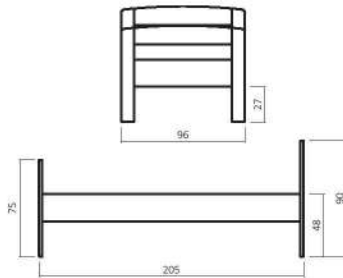

Komfortbetten

28.08.2023 - bis auf Widerruf

Komfortbetten

KERNSORTIMENT

420.00-01-20
(90x200cm)

420.03-01-20
(90x200cm)

430.00-01-20
(90x200cm)

430.03-01-20
(90x200cm)

Wildeiche Keilgezinkt

20 Wildeiche honig geölt **21** Wildeiche natur geölt **22** Wildeiche hell geölt

BESTELLBEISPIEL 90X200cm

450.00 - 01 . 20

KOPFTEIL + DIMENSION + FARBE

Breite in cm	420.00/430.00		450.00	
	BUCHE	WILDEICHE	BUCHE	WILDEICHE
90 x 200				
100 x 200				
120 x 200				

Breite in cm	420.03/430.03			
	BUCHE	WILDEICHE	BUCHE	WILDEICHE
90 x 200				
100 x 200				
120 x 200				

AUFPREIS

Sonderlänge 190, 210, 220
Kopfteileinsatz R955

R955-F06

ZUBEHÖR

B/H/T (cm): 48/48/40	B/H/T (cm): 56/48/38	B/H/T (cm): 45/42/39	B/H/T (cm): 150;175;200/25/68
960.89	960.99	866.NT	BK836 + 6 cm