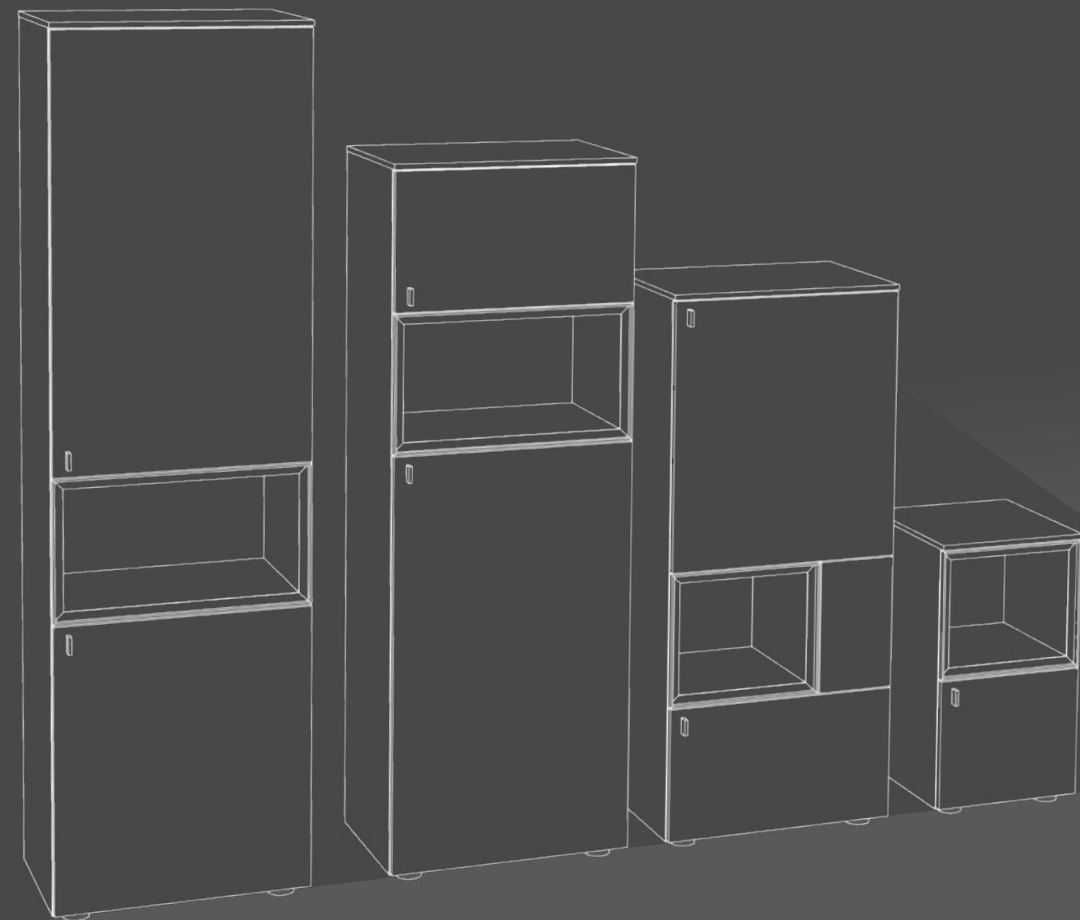

PLAN X

Weil einfach einfach besser ist – Das neue Venjakob Planungssystem

Because easy is simply better – The new Venjakob planning system