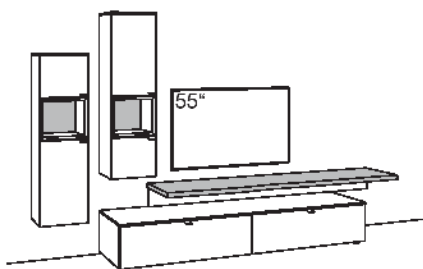

B	340 cm	KOMBI-GESAMTPREIS	Preis
H	207 cm		
T	53/43/33 cm		

Kombination bestehend aus:

1x	Hängetype X5	F729-....L
1x	Hängetype X5	F721-....L
1x	Lowboard X5	F122-..00L
1x	Aufsatzkonsole X5	F843-....

BELEUCHTUNGS-PAKET: **Preis**

Komplette Beleuchtung inkl. Trafo, Verlängerung u. Funkdimmer **FP16-0000**

BELEUCHTUNG für Einzelbestellungen: **Preis**

2x	1er Set LED-Beleuchtung, Hängetype à	F901-0001
1x	Aufsatzbeleuchtung, Aufsatzkonsole	F903-0002
1x	Ambiente Beleuchtung, Aufsatzkonsole	F904-0002
2x	Trafo à	F915-0000
1x	Verlängerung X5	F916-0000
1x	Funkdimmer-Set	0094-0042

Zusatzausstattung, wahlweise:

1x	Glastür für offenes Fach für F721L, Hängetype	F835-0000L
1x	Glastür für offenes Fach für F729L, Hängetype	F835-0000L
1x	Ambientebeleuchtung unten, Aufsatzkonsole	F904-0004
1x	Kabeldurchlass, Lowboard/Aufsatzkonsole	F840-0000