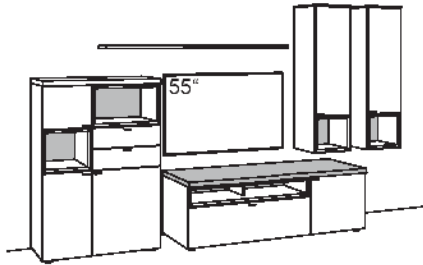

gültig ab 14.05.2024

Kombination X520-....L/R

R = spiegelseitig zur Abbildung (preisgleich)

B 360 cm
H 207 cm
T 53/43/33/20 cm

KOMBI-GESAMTPREIS **Preis**

Kombination bestehend aus:

1x Highboard X5	F411-....R
1x Wandboard X5	F807-..00
1x Lowboard X5	F145-....R
2x Hängetype X5	F722-....R