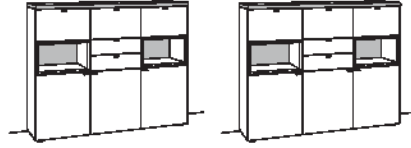

Bestell-Nr.:	F419-....L/R	Preis à
F419-		
Glastür für offenes Fach li. F419L/R	F837-0000L	
Glastür für offenes Fach re. F419L/R	F837-0000R	
2x 1er Set LED-Beleuchtung	F901-0001 à	
Ambiente Beleuchtung	F909-0052L	n. a.
Trafo	F915-0000	
Untergestell	F848-..08	
Untergestellbeleuchtung	F911-0008	

HIGHBOARD X5

3-türig
4 Holzböden, verstellbar
2 Klappen oben
2 offene Fächer
2 Schubkästen mit Vollauszügen
Vormontiert, 3 Colli

B à 180 cm
H 139 cm
T 43 cm