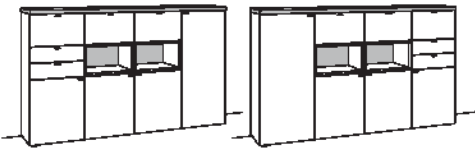

Bestell-Nr.:	F423-....L/R	Preis à
F423-		
Glastür für offenes Fach li. F423L/R	F837-0000L	
Glastür für offenes Fach re. F423L/R	F837-0000R	
2x 1er Set LED-Beleuchtung	F901-0001 à	
Ambiente Beleuchtung	F909-0055L	
Trafo	F915-0000	
Untergestell	F848-..11	
Untergestellbeleuchtung	F911-0011