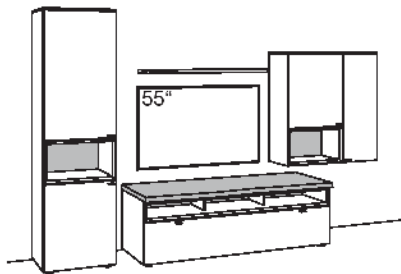

gültig ab 14.05.2024

Kombination X515-....L/R

R = spiegelseitig zur Abbildung (preisgleich)

B	330 cm	KOMBI-GESAMTPREIS	Preis
H	207 cm		
T	53/43/33/20 cm		

Kombination bestehend aus:

1x	Vitrine X5	F605-....L
1x	Lowboard X5	F243-....
1x	Wandboard X5	F806-.00
1x	Hängetype X5	F717-....L