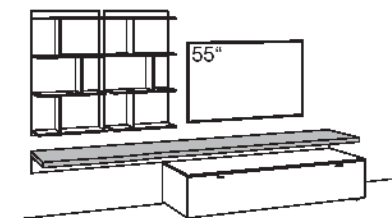

B 300 cm
H 173 cm
T 53/43/24 cm

KOMBI-GESAMTPREIS **Preis**

Kombination bestehend aus:

1x Aufsatzkonsole x5	F844-....
2x Paneel x5	F816-..00
1x Lowboard x5	F116-..00

BELEUCHTUNGS-PAKET: **Preis**

Komplette Beleuchtung inkl. Trafo, Verlängerung u. Funkdimmer **FP12-0000**

BELEUCHTUNG für Einzelbestellungen: **Preis**

2x 6er Set LED-Beleuchtung, Paneel à	F901-0006
1x Aufsatzbeleuchtung, Aufsatzkonsole	F903-0003
1x Ambiente Beleuchtung, Aufsatzkonsole	F904-0003
2x Trafo à	F915-0000
1x Verlängerung x5	F916-0000
1x Funkdimmer-Set	0094-0042

Zusatzausstattung, wahlweise:

1x Ambientebeleuchtung unten, Aufsatzkonsole	F904-0006
2x Kabeldurchlass, Aufsatzkonsole/Lowboard à	F840-0000

Paneele sind immer in der Farbe des Korpus.