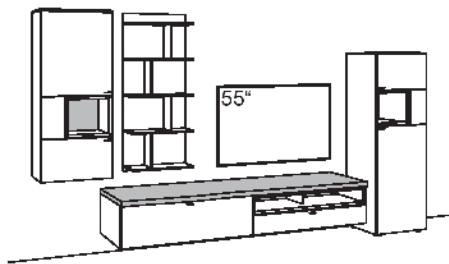

B 380 cm
H 207 cm
T 53/43/33/24 cm

KOMBI-GESAMTPREIS	Preis

Kombination bestehend aus:

1x Hängetype X5	F725-....L
1x Hängelowboard X5	F045-....R
1x Paneel X5	F817-..00
1x Vitrine X5	F500-....R

BELEUCHTUNGS-PAKET:	Preis

Komplette Beleuchtung inkl. Trafo, Verlängerung u. Funkdimmer	FP23-0000

BELEUCHTUNG für Einzelbestellungen:	Preis

4x 1er Set LED-Beleuchtung, Hängetype/Hängelowboard/Vitrine à	F901-0001
1x 8er Set LED-Beleuchtung, Paneel	F901-0008
1x Ambiente Beleuchtung, Vitrine	F909-0057K
2x Trafo à	F915-0000
1x Extra Verlängerung	F916-0000
1x Funkdimmer-Set	0094-0042

Zusatzausstattung, wahlweise:

1x Glastür für offenes Fach für F725L, Hängetype	F835-0000L
1x Glastür für offenes Fach für F500R, Vitrine	F835-0000R
1x Untergestell, Vitrine	F848-.02
1x Untergestellbeleuchtung, Vitrine	F911-0002
1x Kabeldurchlass, Hängelowboard	F840-0000

Paneele sind immer in der Farbe des Korpus.