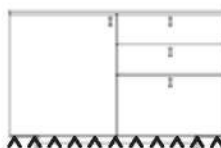

F911-0002 2,7 Watt	F911-0003 3,7 Watt	F911-0004 4,6 Watt	F911-0005 5,6 Watt	F911-0006 6,5 Watt	F911-0007 7,5 Watt	F911-0008 8,4 Watt	F911-0009 9,4 Watt	F911-0010 10,4 Watt	F911-0011 11,3 Watt	F911-0012 12,2 Watt	F911-0013 13,2 Watt	F911-0014 14,2 Watt
BREITE	60 cm	80 cm	100 cm	120 cm	140 cm	160 cm	180 cm	200 cm	220 cm	240 cm	260 cm	280 cm	300 cm

TRAFO

F915-0000
2-30 Watt