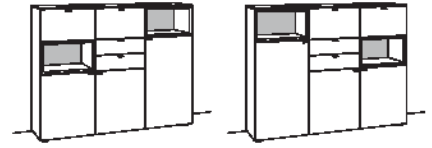

Bestell-Nr.:	F420-....L/R	Preis à
F420-		
Glastür für offenes Fach li. F420L/R	F837-0000L	
Glastür für offenes Fach re. F420L/R	F837-0000R	
2x 1er Set LED-Beleuchtung	F901-0001 à	
Ambiente Beleuchtung	F909-0052K	n. a.
Trafo	F915-0000	
Untergestell	F848-..08	
Untergestellbeleuchtung	F911-0008	

HIGHBOARD X5

3-türig
4 Holzböden, verstellbar
2 Klappen oben
2 offene Fächer
2 Schubkästen mit Vollauszügen
Vormontiert, 3 Colli

B à 180 cm
H 142 cm
T 43 cm