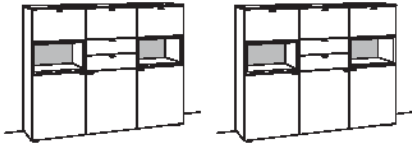

SYSTEMVORSCHLÄGE

Ausführungen:

Bitte ergänzen Sie die 5.-8. Stelle der Bestellnummer um die Ausführung (Übersicht s. Seite 3)

X5 DAS BAUMSTARKE

4 RASTER H 139 + 142 cm

SYSTEMVORSCHLÄGE

HIGHBOARD X5

3-türig
3 Holzböden, verstellbar
3 Klappen oben
2 offene Fächer
2 Schubkästen mit Vollauszügen
Vormontiert, 3 Colli

B à 180 cm
H 139 cm
T 43 cm

Bestell-Nr.:	F418-....L/R	Preis à
F418-		
Glastür für offenes Fach li. F418L/R	F837-0000L	
Glastür für offenes Fach re. F418L/R	F837-0000R	
2x 1er Set LED-Beleuchtung	F901-0001 à	
Ambiente Beleuchtung	F909-0052K	n. a.
Trafo	F915-0000	
Untergestell	F848-..08	
Untergestellbeleuchtung	F911-0008	

HIGHBOARD X5

3-türig
3 Holzböden, verstellbar
3 Klappen oben
2 offene Fächer
2 Schubkästen mit Vollauszügen
Vormontiert, 3 Colli

B à 180 cm
H 142 cm
T 43 cm