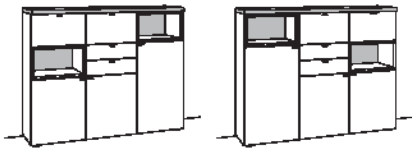

Bestell-Nr.:	F421-....L/R	Preis à
F421-		
Glastür für offenes Fach li. F421L/R	F837-0000L	
Glastür für offenes Fach re. F421L/R	F837-0000R	
2x 1er Set LED-Beleuchtung	F901-0001 à	
Ambiente Beleuchtung	F909-0052L	n. a.
Trafo	F915-0000	
Untergestell	F848-..08	
Untergestellbeleuchtung	F911-0008	

HIGHBOARD X5

4-türig
5 Holzböden, verstellbar
1 Konstruktionsboden
3 Klappen oben
2 Schubkästen mit Vollauszügen
2 offene Fächer
Vormontiert, 3 Colli

B à 240 cm
H 139 cm
T 43 cm