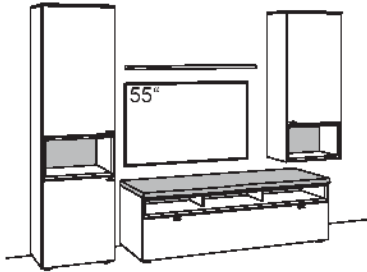

gültig ab 14.05.2024

Kombination X510-....L/R

R = spiegelseitig zur Abbildung (preisgleich)

B 290 cm
H 207 cm
T 53/43/33/20 cm

KOMBI-GESAMTPREIS **Preis**

Kombination bestehend aus:

1x Vitrine x5	F605-....L
1x Lowboard x5	F243-....
1x Wandboard x5	F806-..00
1x Hängetype x5	F724-....R