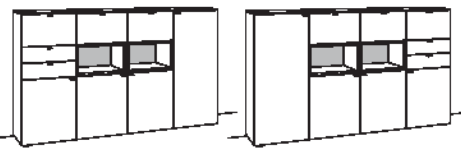

Bestell-Nr.:	F422-....L/R	Preis à
F422-		
Glastür für offenes Fach li. F422L/R	F837-0000L	
Glastür für offenes Fach re. F422L/R	F837-0000R	
2x 1er Set LED-Beleuchtung	F901-0001 à	
Ambiente Beleuchtung	F909-0055K	
Trafo	F915-0000	
Untergestell	F848-..11	
Untergestellbeleuchtung	F911-0011	

HIGHBOARD X5

4-türig
5 Holzböden, verstellbar
1 Konstruktionsboden
3 Klappen oben
2 Schubkästen mit Vollauszügen
2 offene Fächer
Vormontiert, 3 Colli

B à 240 cm
H 142 cm
T 43 cm