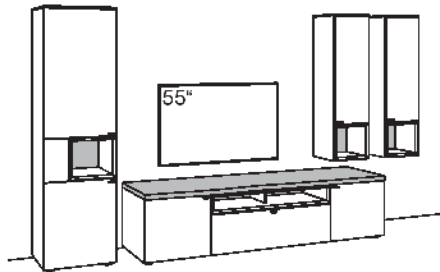

X5 _DAS BAUMSTARKE

gültig ab 14.05.2024

Kombination X522-....L/R

R = spiegelseitig zur Abbildung (preisgleich)

B 380 cm
H 207 cm
T 53/43/33 cm

KOMBI-GESAMTPREIS	Preis

Kombination bestehend aus:

1x Vitrine X5	F602-....L
1x Lowboard X5	F147-....
2x Hängetype X5	F722-....R