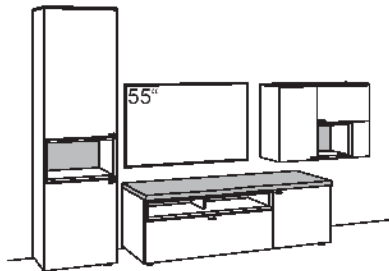

B	320 cm
H	207 cm
T	53/43/33 cm

KOMBI-GESAMTPAKET	Preis

Kombination bestehend aus:

1x Vitrinex5	F605-....L
1x Lowboardx5	F145-....R
1x Hängetypex5	F712-....L

BELEUCHTUNGS-PAKET: Preis

Komplette Beleuchtung inkl. Trafo, Verlängerung u. Funkdimmer **FP14-0000**

BELEUCHTUNG für Einzelbestellungen: Preis

4x 1er Set LED-Beleuchtung, Vitrine/Lowboard/Hängetype à	F901-0001
1x Ambiente Beleuchtung, Vitrine	F909-0068K
1x Ambiente Beleuchtung, Lowboard	F909-0019L
2x Trafo à	F915-0000
1x Extra Verlängerung	F916-0000
1x Funkdimmer-Set	0094-0042

Zusatzausstattung, wahlweise:

1x Glastür für offenes Fach für F605L, Vitrine	F837-0000L
1x Glastür für offenes Fach für F712L, Hängetype	F835-0000R
1x Untergestell, Vitrine	F848-..02
1x Untergestellbeleuchtung, Vitrine	F911-0002
1x Untergestell, Lowboard	F848-..08
1x Untergestellbeleuchtung, Lowboard	F911-0008
1x Kabeldurchlass, Lowboard	F840-0000