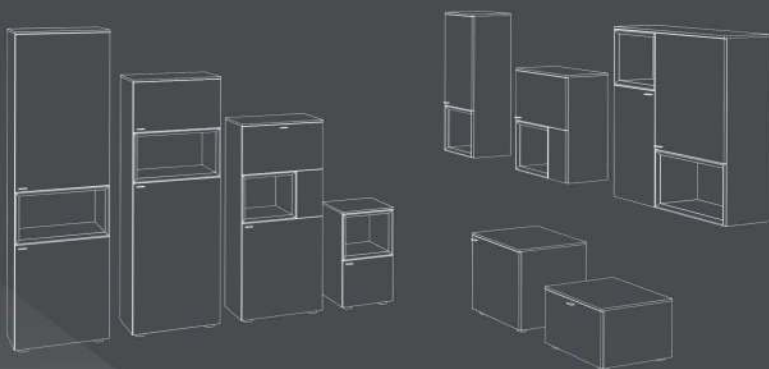

PLAN X basiert auf einheitlichen Rastermaßen:

8 Höhenraster

6 Breitenraster

4 Tiefenraster

stehen bei der Planung zur Verfügung. So ermöglicht PLAN X passgenaue Möbelkonfigurationen, die Ihren Wohnwünschen Eins-zu-Eins entsprechen und Räumen einen einzigartigen Charakter verleihen.

X5 - WAS SIE FÜR DIE PLANUNG WISSEN MÜSSEN:

- Für Planungsmodelle gilt generell:
Ein sorgfältiges Aufmaß ist Voraussetzung für eine exakte Montage und Ausrichtung der Möbel. Bitte bedenken Sie, dass Böden, Wände, Decken usw. nicht ganz gerade sind.
- Es können nur Planungselemente in der gleichen Höhe kombiniert werden, die Elemente sind nicht stapelbar.
- Die Planungselemente sind bis zu einer Breite von 240 cm anbaubar, die Lackabdeckplatte ist dann durchgehend, die Außenseiten zwischen den Planungselementen werden automatisch zu Mittelseiten.
Standtypen im Raster 1 bis 4 mit Holzdeckblättern mit Baumkantenoptik im 20-cm-Raster von 40 - 300 cm planbar.
- Die Planungselemente sind als Einzeltypen freistehend preisgleich lieferbar.
- Systemvorschläge müssen bei Änderungen in Planungselemente aufgelöst werden.
- Die entsprechende Ambiente Beleuchtung sowie die Untergestelle und Untergestellbeleuchtung für die individuellen Konfigurationen finden Sie auf der letzten Seite.
- Die Holzblätter mit Baumkantenoptik haben eine max. Tiefe von 47 (wenn Korpus 43 cm) und 57 (wenn Korpus 53 cm).
- Bitte fügen Sie Ihrer Bestellung immer eine Skizze bei!
- Sonderanfertigungen (wie Breiten-, Höhen und Tiefenkürzungen) auf Anfrage!
Breitenkürzungen Wandboards und Regalböden:
Höhenkürzungen Paneele und Stollen:
- Individuell planbar mit dem Planungsprogramm **furn plan**