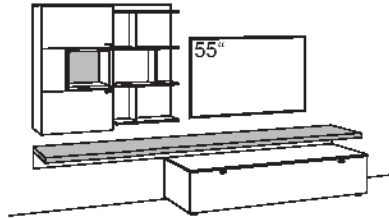

Kombination X513-....L/R

R = spiegelseitig zur Abbildung (preisgleich)

B	300 cm
H	175 cm
T	53/43/33/24 cm

KOMBI-GESAMTPREIS	Preis

Kombination bestehend aus:

1x Aufsatzkonsole x5	F844-....
1x Hängetype x5	F715-....L
1x Paneel x5	F816-..00
1x Lowboard x5	F116-..00