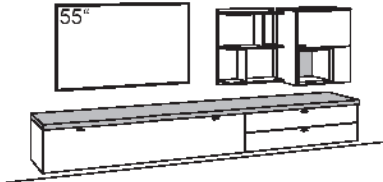

B 300 cm
H 140 cm
T 43/33/24 cm

KOMBI-GESAMTPREIS **Preis**

Kombination bestehend aus:

1x Hängelowboard x5	F033-....R
1x Paneel x5	F815-..00
1x Hängetype x5	F711-....R

BELEUCHTUNGS-PAKET: **Preis**

Komplette Beleuchtung inkl. Trafo, Verlängerung u. Funkdimmer **FP11-0000**

BELEUCHTUNG für Einzelbestellungen: **Preis**

1x 1er Set LED-Beleuchtung, Hängetype	F901-0001
1x 4er Set LED-Beleuchtung, Paneel	F901-0004
1x Trafo	F915-0000
1x Extra Verlängerung	F916-0000
1x Funkdimmer-Set	0094-0042

Zusatzausstattung, wahlweise:

1x Glastür für offenes Fach für F711R, Hängetype	F835-0000R
1x Kabeldurchlass, Hängelowboard	F840-0000

Paneele sind immer in der Farbe des Korpus.

Kombination X512-....L/R

R = spiegelseitig zur Abbildung (preisgleich)