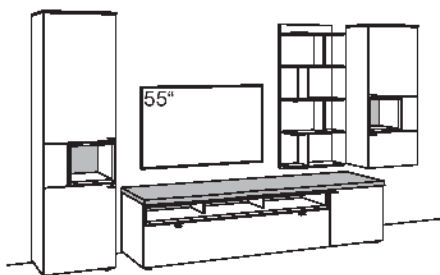

B 380 cm
H 207 cm
T 53/43/33/20 cm

KOMBI-GESAMTPREIS **Preis**

Kombination bestehend aus:

1x Vitrine X5	F602-....L
1x Lowboard X5	F149-....R
1x Paneel X5	F817-..00
1x Hängetype X5	F725-....R

BELEUCHTUNGS-PAKET: **Preis**

Komplette Beleuchtung inkl. Trafo, Verlängerung u. Funkdimmer **FP21-0000**

BELEUCHTUNG für Einzelbestellungen: **Preis**

5x 1er Set LED-Beleuchtung, Vitrine/Lowboard/Hängetype à	F901-0001
1x 8er Set LED-Beleuchtung, Paneel	F901-0008
1x Ambiente Beleuchtung, Vitrine	F909-0068K
1x Ambiente Beleuchtung, Lowboard	F909-0022L
3x Trafo à	F915-0000
1x Extra Verlängerung	F916-0000
1x Funkdimmer-Set	0094-0042

Zusatzausstattung, wahlweise:

1x Glastür für offenes Fach für F602L, Vitrine	F835-0000L
1x Glastür für offenes Fach für F725R, Hängetype	F835-0000R
1x Untergestell, Vitrine	F848-..02
1x Untergestellbeleuchtung, Vitrine	F911-0002
1x Untergestell, Lowboard	F848-..11
1x Untergestellbeleuchtung, Lowboard	F911-0011
1x Kabeldurchlass, Lowboard	F840-0000

Paneele sind immer in der Farbe des Korpus.