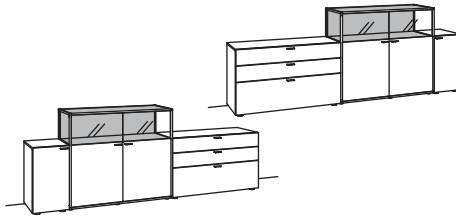

Bestell-Nr.: **W320-....L/R**

2x 1er Set LED-Beleuchtung W901-0001 à
Rückwand-Beleuchtung W902-0012
Trafo W915-0000

SIDEBORD X6

5-türig
5 Holzböden, verstellbar
1 Schubkasten mit Vollauszug
(zweigeteilt)
Vormontiert, 3 Colli

B à 283 cm
H 104 cm
T 43 cm