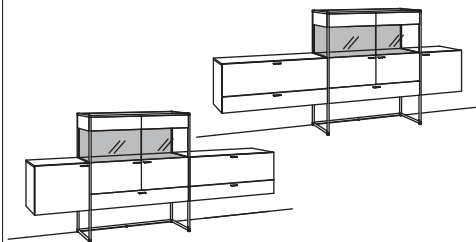

Bestell-Nr.: **W437-....L/R**

2x 1er Set LED-Beleuchtung	W901-0001 à
Rückwand-Beleuchtung	W902-0012
Trafo	W915-0000

HIGHBOARD X6

3-türig
1 Holzboden, verstellbar
2 Schubkästen mit Vollauszügen
(zweigeteilt)
1 Klappe oben (Fach zweigeteilt)
1 offenes Fach
Vormontiert, 3 Colli

B à 303 cm
H 137 cm
T 43 cm