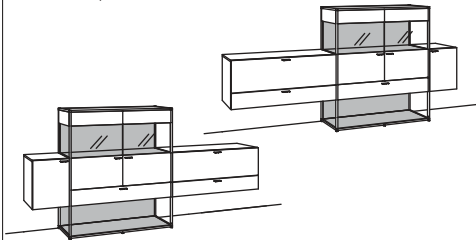

4 RASTER

H 137/138 cm

HIGHBOARD

HIGHBOARD X6

3-türig
1 Holzboden, verstellbar
2 Schubkästen mit Vollauszügen
(zweigeteilt)
1 Klappe oben (Fach zweigeteilt)
1 offenes Fach
Vormontiert, 3 Colli

B à 283 cm
H 137 cm
T 43 cm