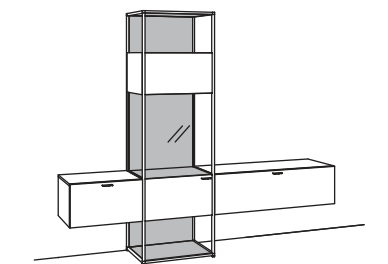

Zusatzausstattung, wahlweise:

1x	Kabeldurchlass	W840-0000
----	----------------	-----------

KOMBINATION X616-....L/R

R = spiegelseitig zur Abbildung (preisgleich)

B 243 cm
H 205 cm
T 43 cm

KOMBI-GESAMTPREIS