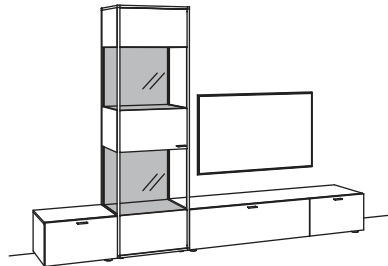

Zusatzausstattung, wahlweise:

1x	Kabeldurchlass	W840-0000
----	----------------	-----------

KOMBINATION X614-....L/R

R = spiegelseitig zur Abbildung (preisgleich)

B 303 cm
H 206 cm
T 43 cm

KOMBI-GESAMTPREIS