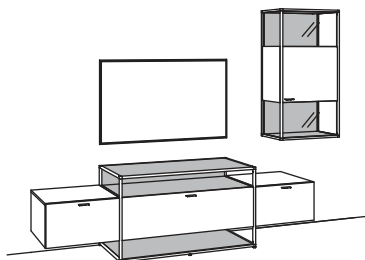

KOMBINATION X606-....L/R

R = spiegelseitig zur Abbildung (preisgleich)

B 285 cm
H 206 cm
T 53/33 cm

KOMBI-GESAMTPREIS

Kombination bestehend aus:

1x Lowboard X6	W140-....
1x Hängertype X6	W732-....R

BELEUCHTUNGS-PAKET:

Komplette Beleuchtung inkl. Trafo, Verlängerung u. Funkdimmer **WL06-0000**

BELEUCHTUNG für Einzelbestellungen:

6x 1er Set LED-Beleuchtung, Lowboard/Hängertype à	W901-0001
1x Rückwand-Beleuchtung, Lowboard	W902-0012
1x Rückwand-Beleuchtung, Hängertype	W902-0004
2x Trafo à	W915-0000
1x Funkdimmer-Set	0094-0043

Zusatzausstattung, wahlweise:

1x Kabeldurchlass, Lowboard	W840-0000
1x Kabeldurchlass im Aufsatz, Lowboard	W841-0000