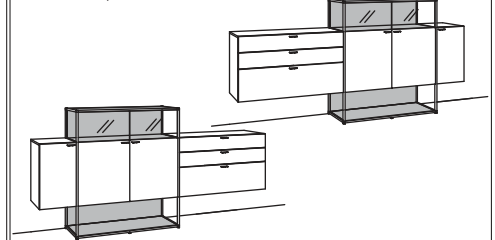

Bestell-Nr.: **W434-....L/R**

4x 1er Set LED-Beleuchtung	W901-0001 à
Rückwand-Beleuchtung	W902-0014
Trafo	W915-0000

HIGHBOARD X6

5-türig
7 Holzböden, verstellbar
4 Schubkästen mit Vollauszügen
(davon 2 große Schubkästen
zweigeteilt)
Vormontiert, 3 Colli

B à 303 cm
H 138 cm
T 43 cm