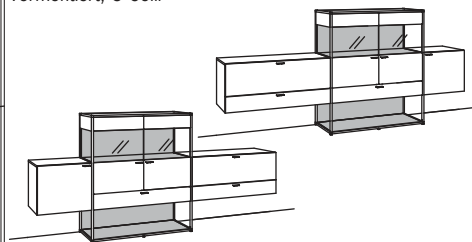

Bestell-Nr.: **W439-....L/R**

4x 1er Set LED-Beleuchtung	W901-0001 à
Rückwand-Beleuchtung	W902-0014
Trafo	W915-0000

HIGHBOARD X6

3-türig
3 Holzböden, verstellbar
2 Schubkästen mit Vollauszügen
oben (zweigeteilt)
1 Klappe (Fach zweigeteilt)
Vormontiert, 3 Colli

B à 303 cm
H 137 cm
T 43 cm