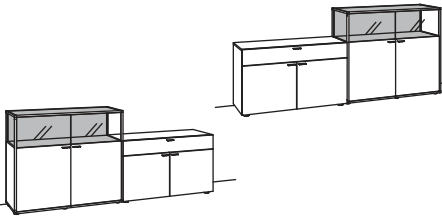

Bestell-Nr.: **W319-....L/R**

2x 1er Set LED-Beleuchtung W901-0001 à
Rückwand-Beleuchtung W902-0012
Trafo W915-0000

SIDEBORD X6

3-türig
3 Holzböden, verstellbar
3 Schubkästen mit Vollauszügen
(zweigeteilt)
Vormontiert, 3 Colli

B à 283 cm
H 104 cm
T 43 cm