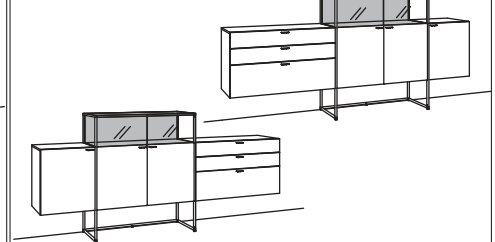

Bestell-Nr.: **W438-....L/R**

2x 1er Set LED-Beleuchtung	W901-0001 à
Rückwand-Beleuchtung	W902-0012
Trafo	W915-0000