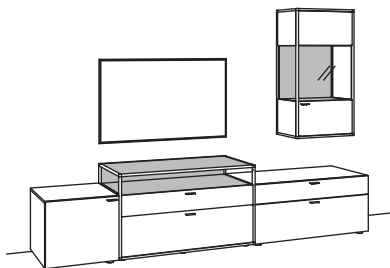

KOMBINATION X603-....L/R

R = spiegelseitig zur Abbildung (preisgleich)

B 303 cm
H 206 cm
T 53/33 cm

KOMBI-GESAMTPREIS

Kombination bestehend aus:

1x Lowboard X6	W150-....L
1x Hängetype X6	W731-....R

BELEUCHTUNGSPAKET:

Komplette Beleuchtung inkl. Trafo, Verlängerung u. Funkdimmer **WL03-0000**

BELEUCHTUNG für Einzelbestellungen:

3x 1er Set LED-Beleuchtung, Lowboard/Hängetype à	W901-0001
1x Rückwand-Beleuchtung, Lowboard	W902-0011
1x Rückwand-Beleuchtung, Hängetype	W902-0002
2x Trafo à	W915-0000
1x Extra Verlängerung	W916-0000
1x Funkdimmer-Set	0094-0043

Zusatzausstattung, wahlweise:

1x Kabeldurchlass, Lowboard	W840-0000
1x Kabeldurchlass im Aufsatz, Lowboard	W841-0000