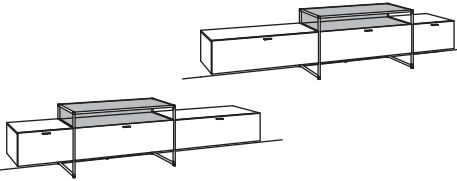

LOWBOARD X6

2 Schubkästen mit Vollauszügen
(davon 1 großer Schubkasten
zweigeteilt)
1 Klappe mittig
(Fach zweigeteilt)
1 offenes Fach
Vormontiert, 3 Colli

B à 303 cm
H 69 cm
T 53 cm

Bestell-Nr.: **W148-....L/R**

2x 1er Set LED-Beleuchtung	W901-0001 à
Rückwand-Beleuchtung	W902-0011
Trafo	W915-0000
Kabeldurchlass im Aufsatz	W841-0000
Kabeldurchlass	W840-0000

LOWBOARD X6

2 Schubkästen mit Vollauszügen
(davon 1 großer Schubkasten
zweigeteilt)
1 Klappe mittig
(Fach zweigeteilt)
2 offene Fächer
Vormontiert, 3 Colli

B à 303 cm
H 69 cm
T 53 cm