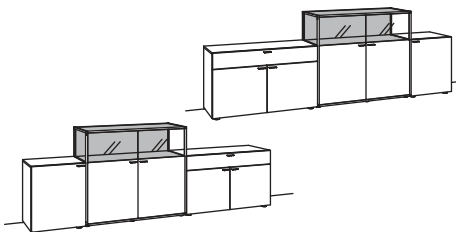

Bestell-Nr.: **W323-....L/R**

2x 1er Set LED-Beleuchtung W901-0001 à
Rückwand-Beleuchtung W902-0012
Trafo W915-0000