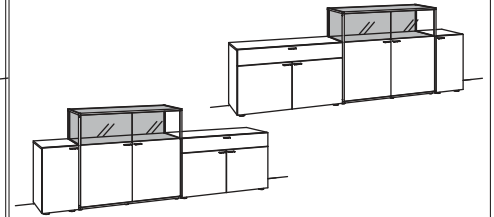

Bestell-Nr.: **W321-....L/R**

2x 1er Set LED-Beleuchtung W901-0001 à
Rückwand-Beleuchtung W902-0012
Trafo W915-0000

SIDEBORD X6

3-türig
3 Holzböden, verstellbar
3 Schubkästen mit Vollauszügen
(zweigeteilt)
Vormontiert, 3 Colli

B à 303 cm
H 104 cm
T 43 cm