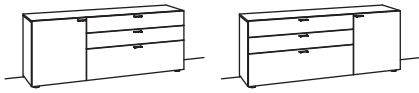

Ausführungen:

Bitte ergänzen Sie die 5.-8. Stelle der Bestellnummer um die Ausführung (Übersicht s. Seite 2)

X6 **_DAS DESIGNSTARKE**

2 RASTER

H 70 cm

SIDEBORD

SIDEBORD X6

- 1-türig
- 1 Holzboden, verstellbar
- 2 Schubkästen mit Vollauszügen, oben (zweigeteilt)
- 1 Klappe (Fach zweigeteilt)
- Aufgebaut

B à 180 cm
H 70 cm
T 43 cm

Anschlag links Anschlag rechts

Bestell-Nr.: **W210-..00L/R**
Lack

SIDEBORD X6

- 2-türig
- 2 Holzböden, verstellbar
- 3 Schubkästen mit Vollauszügen
- Aufgebaut

B 180 cm
H 70 cm
T 43 cm