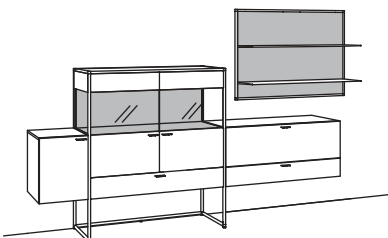

Zusatzausstattung, wahlweise:

1x	Kabeldurchlass	W840-0000
----	----------------	-----------

KOMBINATION X618-....L/R

R = spiegelseitig zur Abbildung (preisgleich)

B 320 cm
H 189 cm
T 43/28 cm

KOMBI-GESAMTPREIS