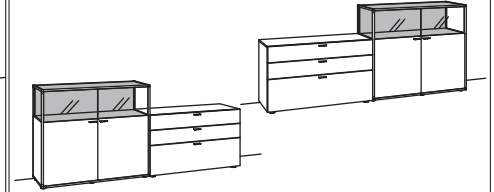

Bestell-Nr.: **W318-....LR**

2x 1er Set LED-Beleuchtung W901-0001 à
Rückwand-Beleuchtung W902-0012
Trafo W915-0000

SIDEBORD X6

4-türig
4 Holzböden, verstellbar
1 Schubkasten mit Vollauszug
(zweigeteilt)
Vormontiert, 2 Colli

B à 243 cm
H 104 cm
T 43 cm