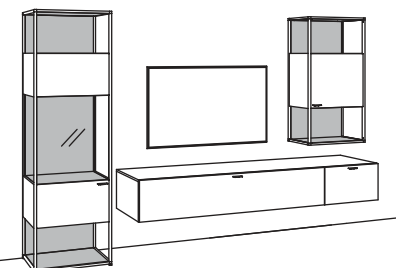

Zusatzausstattung, wahlweise:

1x Kabeldurchlass, Lowboard	W840-0000
-----------------------------	-----------

KOMBINATION X612-....L/R

R = spiegelseitig zur Abbildung (preisgleich)

B 325 cm
H 205 cm
T 53/43/33 cm