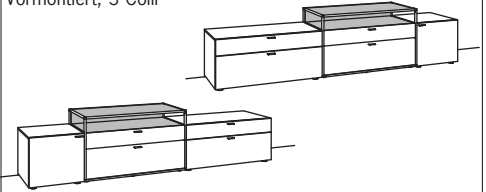

LOWBOARD X6

1-türig
1 Holzboden, verstellbar
3 Schubkästen mit Vollauszügen
(zweigeteilt)
1 Klappe unten mittig
(Fach zweigeteilt)
1 offenes Fach
Vormontiert, 3 Colli

B à 303 cm
H 70 cm
T 53 cm

Bestell-Nr.: **W150-....L/R**