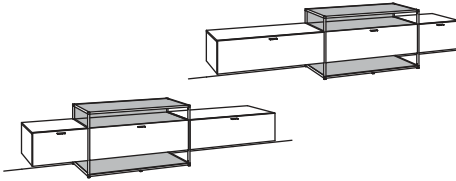

Bestell-Nr.: **W149-....L/R**

4x 1er Set LED-Beleuchtung	W901-0001 à
Rückwand-Beleuchtung	W902-0012
Trafo	W915-0000
Kabeldurchlass im Aufsatz	W841-0000
Kabeldurchlass	W840-0000

LOWBOARD X6

1-türig
1 Holzboden, verstellbar
3 Schubkästen mit Vollauszügen
(zweigeteilt)
1 Klappe unten mittig
(Fach zweigeteilt)
1 offenes Fach
Vormontiert, 3 Colli

B à 303 cm
H 70 cm
T 53 cm