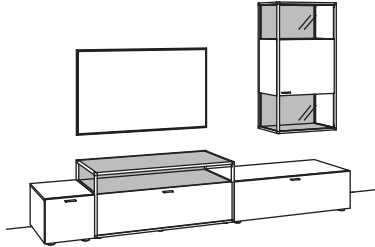

R = spiegelseitig zur Abbildung (preisgleich)

B 283 cm
H 189 cm
T 53/33 cm

KOMBI-GESAMTPREIS

Kombination bestehend aus:

1x Lowboard X6	W123-....L
1x Hängetype X6	W732-....R

BELEUCHTUNGSPAKET:

Komplette Beleuchtung inkl. Trafo, Verlängerung u. Funkdimmer **WL01-0000**