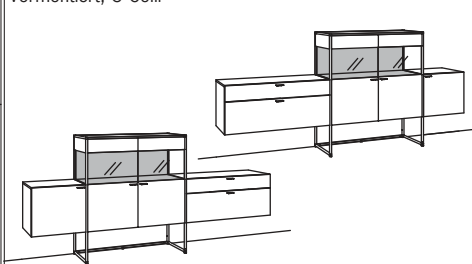

Bestell-Nr.: **W436-....L/R**

2x 1er Set LED-Beleuchtung	W901-0001 à
Rückwand-Beleuchtung	W902-0012
Trafo	W915-0000

HIGHBOARD X6

3-türig
3 Holzböden, verstellbar
1 Schubkasten mit Vollauszug,
oben (zweigeteilt)
1 Klappe (Fach zweigeteilt)
1 offenes Fach
Vormontiert, 3 Colli

B à 303 cm
H 137 cm
T 43 cm