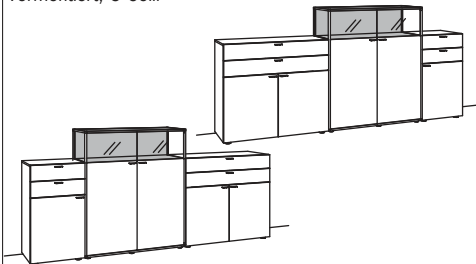

Bestell-Nr.: **W435-....L/R**

2x 1er Set LED-Beleuchtung	W901-0001 à
Rückwand-Beleuchtung	W902-0012
Trafo	W915-0000

HIGHBOARD X6

3-türig
3 Holzböden, verstellbar
1 Schubkasten mit Vollauszug,
oben (zweigeteilt)
1 Klappe (Fach zweigeteilt)
Vormontiert, 3 Colli

B à 303 cm
H 137 cm
T 43 cm