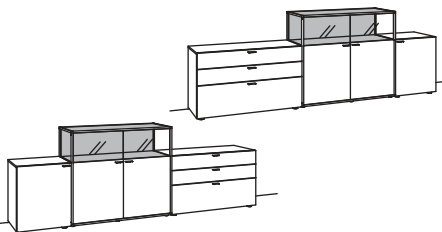

Bestell-Nr.: **W322-....L/R**

2x 1er Set LED-Beleuchtung W901-0001 à
Rückwand-Beleuchtung W902-0012
Trafo W915-0000

SIDEBORD X6

5-türig
5 Holzböden, verstellbar
1 Schubkasten mit Vollauszug
(zweigeteilt)
Vormontiert, 3 Colli

B à 303 cm
H 104 cm
T 43 cm