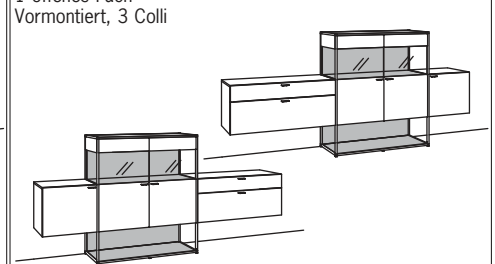

Bestell-Nr.: **W447-....L/R**

4x 1er Set LED-Beleuchtung	W901-0001 à
Rückwand-Beleuchtung	W902-0014
Trafo	W915-0000

HIGHBOARD X6

3-türig
1 Holzboden, verstellbar
2 Schubkästen mit Vollauszügen
(zweigeteilt)
1 Klappe oben (Fach zweigeteilt)
Vormontiert, 3 Colli

B à 303 cm
H 137 cm
T 43 cm