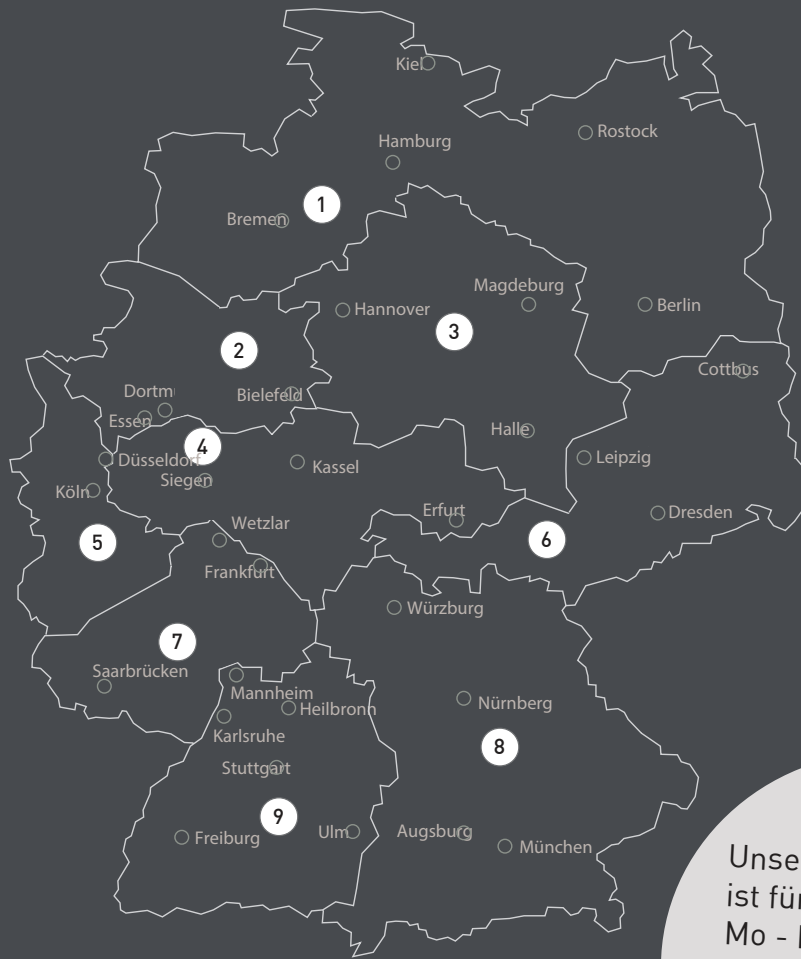

UNSER VERKAUFSTEAM
SALES TEAM:

Unser Verkaufsteam
ist für Sie da:
Mo - Fr 8 - 17 Uhr
Sa 10 - 15 Uhr
durchgehend
Tel. +49 52 09 / 5 92 100

Nr. no.	Vertreter agent	Telefon-Nr. phone no.	E-Mail e-Mail
1	Jens Korfhage	0171 7 74 92 63	jens.korfhage@t-online.de
2	Sebastian Verlage	0151 11 71 49 53	sebastian@verlage-net.de
	Julian Verlage	0171 5 28 55 34	julian@verlage-net.de
3	Andreas Freitag	0170 2 85 28 41	Agentur1-Freitag@t-online.de
4	Marcel Rosen	0176 32 42 1439	marcel.rosen@venjakob-moebel.de
5	Ralph Severich	0171 6 52 45 46	severich.ralph@t-online.de
6	André Decho	0172 8 33 73 19	andredecho@googlemail.com
7	Michael Menke	0171 8 01 12 57	mail@michaelmenke.de
	Uschi Menke	0171 7 94 45 02	uschi.menke@gmx.de
8	Ralf Reißmann	0160 90 51 55 59	ralf.reissmann@venjakob-moebel.de
9	Jörg Wolff	0151 23 08 02 87	joerg.wolff@venjakob-moebel.de
CH	Anika Rietmann	+41 7 97 13 61 29	tragentur@bluewin.ch
A	Siegfried Hammerl	+43 66 43 00 87 69	agentur@hammerl-co.com
B	Hugo Lauryskens	+32 4 75 23 21 74	hugo.lauryskens@skynet.be
DK	Søren Godiksen	+45 40 53 01 39	mail@prebenshou.dk
L	Michael + Uschi Menke	s. oben	s. oben
NL	Gustav van den Broek	+31 6 55 15 44 35	info@mebaform.nl

MADE IN GERMANY

5 JAHRE Garantie
gemäß Qualitäts- und Gütepass

VENJAKOB
#daslebenaufmöbeln