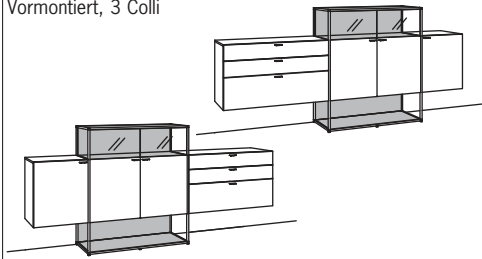

Ausführungen:

Bitte ergänzen Sie die 5.-8. Stelle der Bestellnummer um die Ausführung
(Übersicht s. Seite 2)

HIGHBOARD X6

- 3-türig
- 3 Holzböden, verstellbar
- 2 Schubkästen mit Vollauszügen,
  oben (zweigeteilt)
- 1 Klappe (Fach zweigeteilt)
- 1 offenes Fach
- Vormontiert, 3 Colli

B à 303 cm
H 137 cm
T 43 cm

Bestell-Nr.:	W440-....L/R	à
4x 1er Set LED-Beleuchtung	W901-0001 à	
Rückwand-Beleuchtung	W902-0014	
Trafo	W915-0000