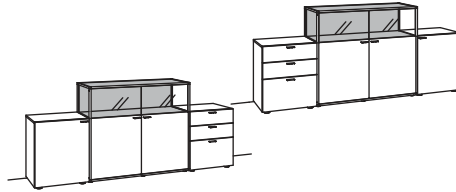

B à 240 cm
H 104 cm
T 43 cm

Bestell-Nr.: **W313-..00**

Lack

SIDEBORD X6

3-türig
3 Holzböden, verstellbar
3 Schubkästen mit Vollauszügen
Vormontiert, 3 Colli

B à 243 cm
H 104 cm
T 43 cm

Bestell-Nr.: **W316-....L/R**