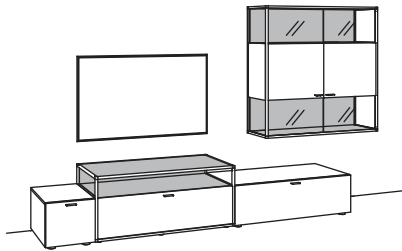

R = spiegelseitig zur Abbildung (preisgleich)

B 283 cm
H 189 cm
T 53/33 cm

KOMBI-GESAMTPREIS

Kombination bestehend aus:

1x Lowboard X6	W123-....L
1x Hängetype X6	W732-....R

BELEUCHTUNGSPAKET:

Komplette Beleuchtung inkl. Trafo, Verlängerung u. Funkdimmer **WL01-0000**

Zusatzausstattung, wahlweise:

1x Kabeldurchlass, Lowboard	W840-0000
1x Kabeldurchlass im Aufsatz, Lowboard	W841-0000

KOMBINATION X602-....L/R

R = spiegelseitig zur Abbildung (preisgleich)

B 330 cm
H 189 cm
T 53/33 cm