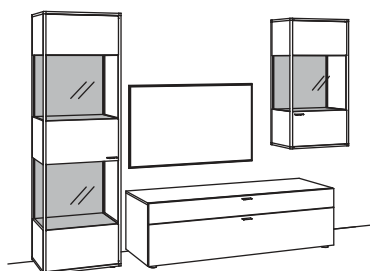

Zusatzausstattung, wahlweise:

1x Kabeldurchlass, Lowboard	W840-0000
1x Kabeldurchlass im Aufsatz, Lowboard	W841-0000

KOMBINATION X609-....L/R

R = spiegelseitig zur Abbildung (preisgleich)

B 295 cm
H 206 cm
T 53/43/33 cm