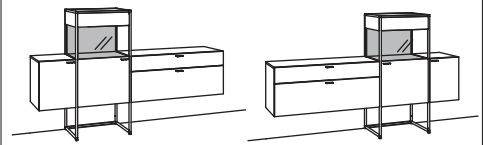

Bestell-Nr.: **W417-....L/R**

à

1er Set LED-Beleuchtung W901-0001
Rückwand-Beleuchtung W902-0002
Trafo W915-0000