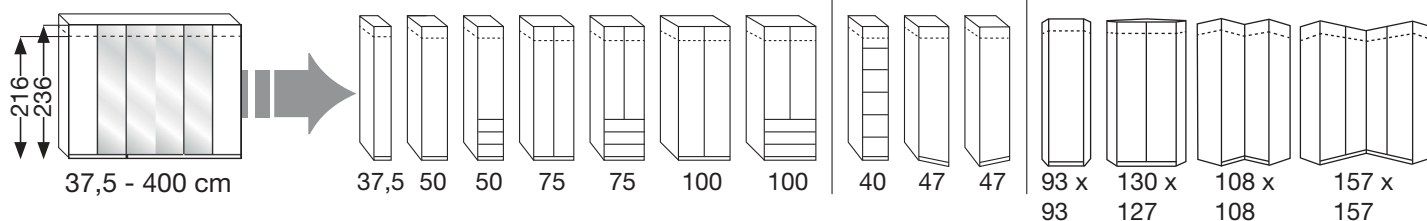

MONACO 1000 + 2000 - Drehtüren-, Falttüren-, und Funktionsschränke

Rasterbreite ca. 12,5 cm – 2 Höhen

Schränkelemente mit je 2 Außenseiten

MONACO 1000 + 2000 - Planungsschränke (individuell zusammenstellbar)