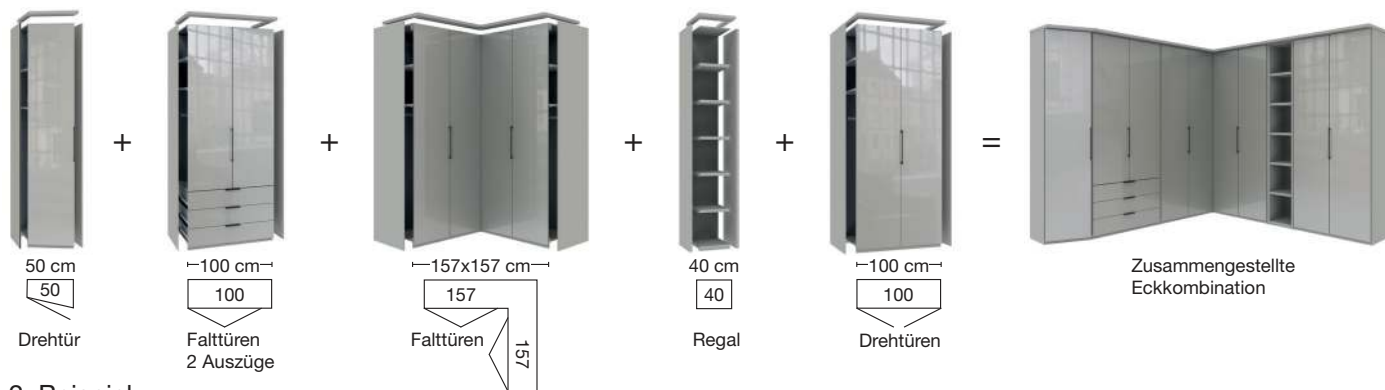

Monaco 1000+2000
Funktionsschränke

Monaco 3000
Schwebetürenschränke

Monaco 4000
Betten + Beimöbel

Für diese **Komplettschränke** sind **optional Passepartout-Rahmen oder Kranzleisten** möglich, wahlweise mit integrierter Beleuchtung (s. Schrankzubehör).

MONACO 1000 + 2000 - Drehtüren-, Falttüren-, und Funktionsschränke

Rasterbreite ca. 12,5 cm – 2 Höhen

Schränkelemente mit je 2 Außenseiten

MONACO 1000 + 2000 - Planungsschränke (individuell zusammenstellbar)

1. Beispiel:

2. Beispiel:

Die einzelnen Schränke verfügen je Korpus über zwei Außenseiten und werden aneinandergestellt.

Für diese Planungsschränke sind **optional einzelne Kranzleisten** wählbar, wahlweise mit integrierter Beleuchtung (s. Schrankzubehör).