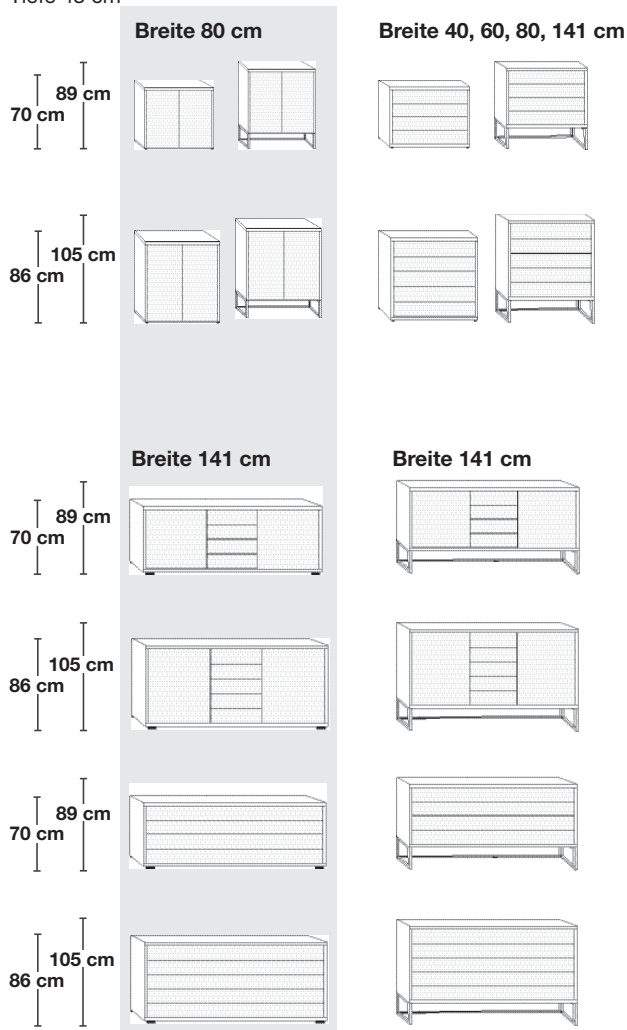

Monaco 1000+2000
Funktionsschränke

Monaco 3000
Schwebetürenschränke

Monaco 4000
Betten + Beimöbel

MONACO 4000 - Betten und Beimöbel

Betten, in 7 Breiten mit Holzkopfteil oder Polsterkopfteil

Breiten in cm	90	100	120	140	160	180	200	Höhe Kopfteil in cm	97
Längen in cm	190	190	190	190	190	190	190	Höhe Fußteil in cm	48
	200	200	200	200	200	200	200		
	210	210	210	210	210	210	210	Höhe Oberkante Bettseite in cm	48
	220	220	220	220	220	220	220		

Betten mit Winkelfüßen / Holzkopfteil mit Leisten in **Chrom, Silber oder Schiefer** (wählbar über Modellnummer).

Nachtschränke, in 12 Höhen und 2 Breiten

Tiefe 43 cm

Kommoden, in 4 Höhen und 4 Breiten

Tiefe 43 cm

Monaco 4000.

V.i.P.
by Wiemann

Futonbetten

Fußteilhöhe: 48 cm

Liegehöhen-Verstellung 4-fach

Beschreibung	Liegefläche in cm	Stellfläche in cm	Art.-Nr.	EURO	
	Kopfteil im Korpus-Farbton mit 3 Leisten obere Leiste in weiß	90 x 190	99 x 208	204	
		90 x 200	99 x 218	205	
		90 x 210	99 x 228	206	
		90 x 220	99 x 238	207	
		100 x 190	109 x 208	392	
		100 x 200	109 x 218	393	
		100 x 210	109 x 228	394	
		100 x 220	109 x 238	395	
		120 x 190	129 x 208	396	
		120 x 200	129 x 218	397	
		120 x 210	129 x 228	398	
		120 x 220	129 x 238	399	
		140 x 190	149 x 208	400	
		140 x 200	149 x 218	401	
		140 x 210	149 x 228	402	
		140 x 220	149 x 238	403	
		160 x 190	169 x 208	404	
		160 x 200	169 x 218	405	
		160 x 210	169 x 228	406	
		160 x 220	169 x 238	407	
180 x 190	189 x 208	408			
180 x 200	189 x 218	409			
180 x 210	189 x 228	410			
180 x 220	189 x 238	411			
200 x 190	209 x 208	412			
200 x 200	209 x 218	413			
200 x 210	209 x 228	414			
200 x 220	209 x 238	415			