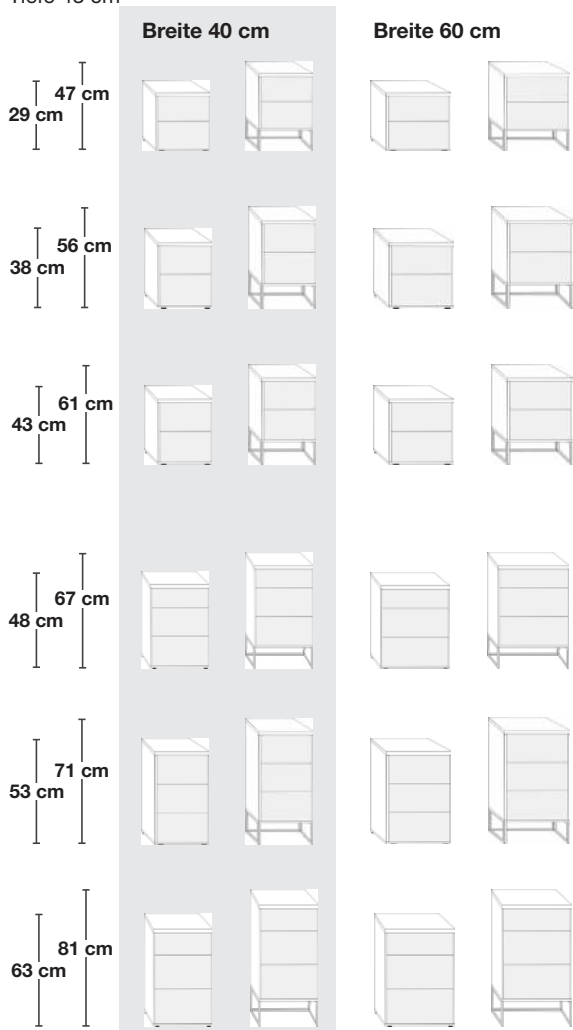

Monaco 1000+2000
Funktionsschränke

Monaco 3000
Schwebetürenschränke

Monaco 4000
Betten + Beimöbel

MONACO 4000 - Betten und Beimöbel

Betten, in 7 Breiten mit Holzkopfteil oder Polsterkopfteil

Breiten in cm	90	100	120	140	160	180	200	Höhe Kopfteil in cm	97
Längen in cm	190	190	190	190	190	190	190	Höhe Fußteil in cm	48
	200	200	200	200	200	200	200		
	210	210	210	210	210	210	210	Höhe Oberkante Bettseite in cm	48
	220	220	220	220	220	220	220		

Betten mit Winkelfüßen / Holzkopfteil mit Leisten in **Chrom, Silber oder Schiefer** (wählbar über Modellnummer).

Nachtschränke, in 12 Höhen und 2 Breiten

Tiefe 43 cm

Kommoden, in 4 Höhen und 4 Breiten

Tiefe 43 cm

furnplan

Monaco 4000.

V.i.P.
by Wiemann

Futonbetten

Fußteilhöhe: 48 cm

Liegehöhen-Verstellung 4-fach

Beschreibung	Liegefläche in cm	Stellfläche in cm	Art.-Nr.	EURO	
	Kopfteil im Korpus-Farbton mit 3 Leisten	90 x 190	99 x 208	200	
		90 x 200	99 x 218	201	
		90 x 210	99 x 228	202	
		90 x 220	99 x 238	203	
		100 x 190	109 x 208	368	
		100 x 200	109 x 218	369	
		100 x 210	109 x 228	370	
		100 x 220	109 x 238	371	
		120 x 190	129 x 208	372	
		120 x 200	129 x 218	373	
		120 x 210	129 x 228	374	
		120 x 220	129 x 238	375	
		140 x 190	149 x 208	376	
		140 x 200	149 x 218	377	
		140 x 210	149 x 228	378	
		140 x 220	149 x 238	379	
		160 x 190	169 x 208	380	
		160 x 200	169 x 218	381	
		160 x 210	169 x 228	382	
		160 x 220	169 x 238	383	
180 x 190	189 x 208	384			
180 x 200	189 x 218	385			
180 x 210	189 x 228	386			
180 x 220	189 x 238	387			
200 x 190	209 x 208	388			
200 x 200	209 x 218	389			
200 x 210	209 x 228	390			
200 x 220	209 x 238	391			