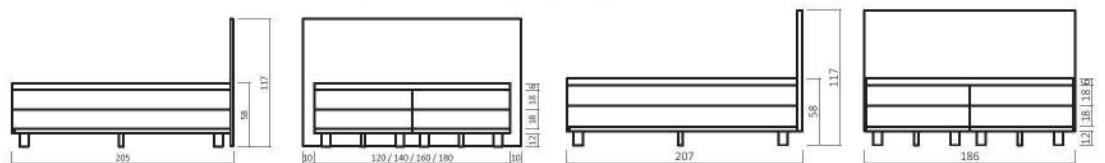

BS9030

BS9040

BS9050

BS9070

BESTELLBEISPIEL 180X200cm

Bsp. Außenmaße (cm) Bettgröße 180x200

MIT STANDARD UNTERBOX 003.35

BS9010-06-AL1
003.35-AL1 x 2

Breite in cm	Länge 200 cm Art.-Nr.	Class 1.1
140	BS9010-04	
160	BS9010-05	
180	BS9010-06	
200	BS9010-07	

003.35
IM PREIS INKL.

H2: 002.63
H3: 002.64
IM PREIS INKL.

TP06
IM PREIS INKL.

AUFPREIS

Sonderlänge nur 220 cm
Kopfteil BS9050
Geteilte Topper
Class 1.2

BSM2.00-06-03-F90
Matratzen Härtegrad: H2/H3
Matratzenbezug: BS18VB-F90

BSM2.02-06-03-F90
Matratzen Härtegrad: H2/H3
Matratzenbezug: BS18VB-F90

BESTELLBEISPIEL 180X200cm

Bsp. Außenmaße (cm) Bettgröße 180x200

BST2.00 / TRENDI T

BSM2.02 / TRENDI M

OHNE KT - OHNE TOPPER

OHNE KT - MIT TOPPER TP05

Breite in cm	Länge 200 cm Art.-Nr.
80	BST1.02-00
90	BST1.02-01
100	BST1.02-02
120	BST1.02-03
140	BST1.02-04

Class 1.1

Class 1.1