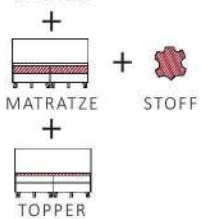

BST1.02-06-03-F90
Matratzenbezug: BS18VB-F90
Matratzen Härtegrad: H2/H3

BST2.00-06-03-F90
Matratzen Härtegrad: H2/H3
Matratzenbezug: BS18VB-F90

BST2.02-06-03-F90
Matratzen Härtegrad: H2/H3
Matratzenbezug: BS18VB-F90

BSM2.00-06-03-F90
Matratzen Härtegrad: H2/H3
Matratzenbezug: BS18VB-F90

BSM2.02-06-03-F90
Matratzen Härtegrad: H2/H3
Matratzenbezug: BS18VB-F90

BESTELLBEISPIEL 180X200cm

Bsp. Außenmaße (cm) Bettgröße 180x200