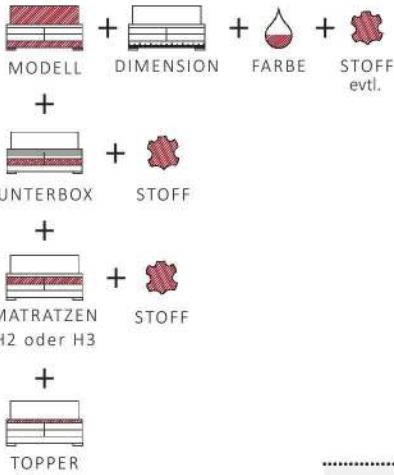

MIT MATRATZE BS01MA / BS02MA

MIT TOPPER TP05

Breite in cm	Länge 200 cm Art.-Nr.
80	BSM2.02-00
90	BSM2.02-01
100	BSM2.02-02
120	BSM2.02-03
140	BSM2.02-04
160	BSM2.02-05
180	BSM2.02-06

Class 1.1

Class 1.1

AUFPREIS

Matratzenbezug / BS18VB
Topper TP07 Visco
Class 1.2

MATERIAL/FARBEN KOLLEKTION

Kernbuche/Buche Keilgezinkt

STOFFKOLLEKTION

ZUBEHÖR

Art. Nr.	Beschreibung
Nachttisch	
BS04.NT	1 Schublade

BUCHE

B/H/T (cm): 45/56/45

BS04.NT

LUCKY

BS5060-06-20/C01
(Art. Nr. Abb. für 180X200 cm)

BESTELLBEISPIEL 180X200cm

Bsp. Außenmaße (cm) Bettgröße 180x200

BS5060-06-40/C01
BS21UM-C01 x 2

MIT UNTERBOX BS21UM

Breite	Länge 200 cm
in cm	Art.-Nr.
140	BS5060-04
160	BS5060-05
180	BS5060-06
200	BS5060-07