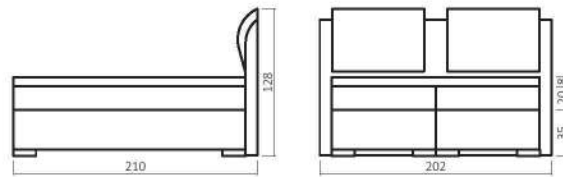

BS9030

BS9040

BS9050

BS9070

BESTELLBEISPIEL 180X200cm

Bsp. Außenmaße (cm) Bettgröße 180x200

MIT STANDARD UNTERBOX 003.35

BS9010-06-AL1
003.35-AL1 x 2

Breite in cm	Länge 200 cm Art.-Nr.	Class 1.1
140	BS9010-04	
160	BS9010-05	
180	BS9010-06	
200	BS9010-07	

003.35
IM PREIS INKL.

MIT MATRATZEN 002.63 oder 002.64

BS9010-06-AL1
003.35-AL1 x 2
002.63-AL1 x 2

Breite in cm	Länge 200 cm Art.-Nr.	Class 1.1
140	BS9010-04	
160	BS9010-05	
180	BS9010-06	
200	BS9010-07	

003.35
IM PREIS INKL.

H2: 002.63
H3: 002.64
IM PREIS INKL.

MIT TOPPER TP06

BS9010-06-AL1
003.35-AL1 x 2
002.63-AL1 x 2
TP06

Breite in cm	Länge 200 cm Art.-Nr.	Class 1.1
140	BS9010-04	
160	BS9010-05	
180	BS9010-06	
200	BS9010-07	

003.35
IM PREIS INKL.

H2: 002.63
H3: 002.64
IM PREIS INKL.

TP06
IM PREIS INKL.

AUFPREIS

Sonderlänge nur 220 cm
Kopfteil BS9050
Geteilte Topper
Class 1.2