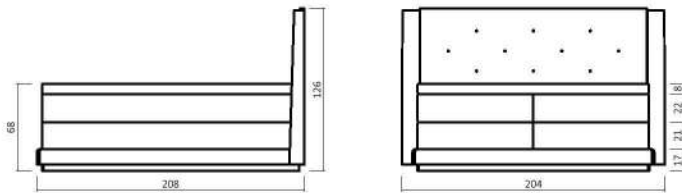

BS9030

BS9040

BS9050

BS9070

BESTELLBEISPIEL 180X200cm

Bsp. Außenmaße (cm) Bettgröße 180x200

MIT STANDARD UNTERBOX 003.35

BS9010-06-AL1
003.35-AL1 x 2

MIT MATRATZE BS01MA / BS02MA

MIT TOPPER TP05

Breite in cm	Länge 200 cm Art.-Nr.
80	BSM2.02-00
90	BSM2.02-01
100	BSM2.02-02
120	BSM2.02-03
140	BSM2.02-04
160	BSM2.02-05
180	BSM2.02-06

Class 1.1

Class 1.1

AUFPREIS

Matratzenbezug / BS18VB
Topper TP07 Visco
Class 1.2

MATERIAL/FARBEN KOLLEKTION

Kernbuche/Buche Keilgezinkt

STOFFKOLLEKTION

ZUBEHÖR

Art. Nr.	Beschreibung
Nachttisch	
BS04.NT	1 Schublade

BUCHE

B/H/T (cm): 45/56/45

BS04.NT

LUCKY

BS5060-06-20/C01
(Art. Nr. Abb. für 180X200 cm)

BESTELLBEISPIEL 180X200cm

Bsp. Außenmaße (cm) Bettgröße 180x200

BS5060-06-40/C01
BS21UM-C01 x 2

MIT UNTERBOX BS21UM

Breite	Länge 200 cm
in cm	Art.-Nr.
140	BS5060-04
160	BS5060-05
180	BS5060-06
200	BS5060-07