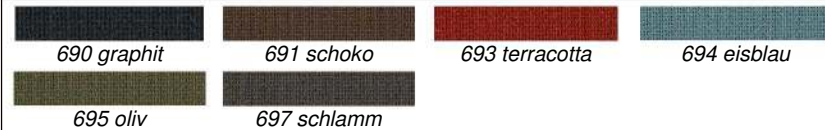

lieferbare Bezugstoffe:

Stoffgruppe 1: Webstoff "Malea-R" aus 100% PET Recycling